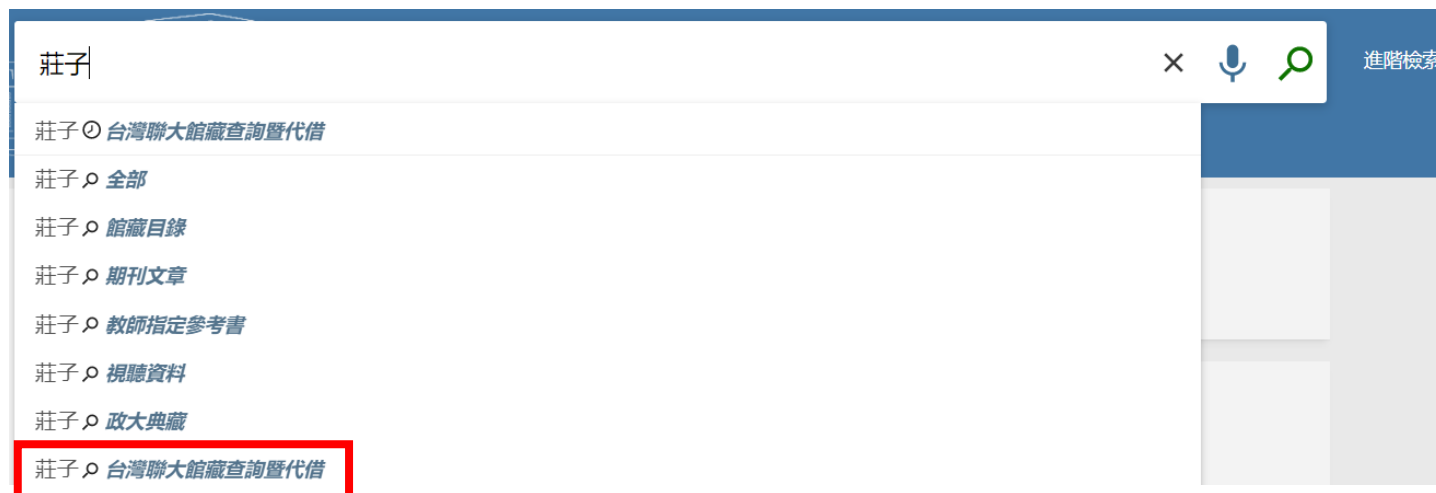

取消

(二) 進入政大圖書館網頁：

1. 進入政大圖書館雲端服務平台，並登入政大圖書館帳號。

2. 透過圖書館雲端服務平台，有兩種搜尋方式：

(1) 先點選放大鏡，並在查詢框右方下拉式選單中選「台灣聯大館藏查詢暨代借」在查詢框輸入關鍵字，執行查詢。

(2) 直接輸入查詢詞，在下拉選單中選擇「台灣聯大館藏查詢暨代借」執行查詢

二、查詢到欲申請代借之圖書，進行預約：

1. 點選「從其他機構中取得」。