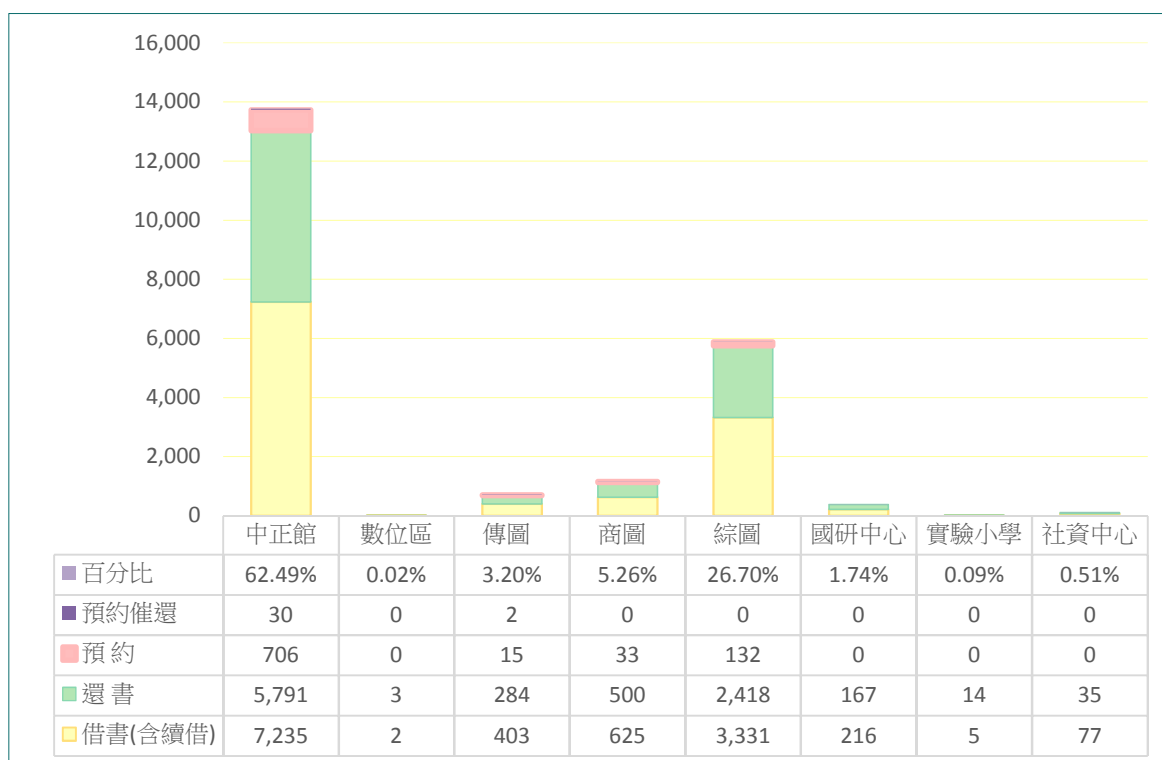

中華民國108年7月份

單位：冊

國立政治大學圖書館館藏流通統計表

館藏地	借書(含續借)	還書	預約	預約催還	總數	百分比
中正館	7,235	5,791	706	30	13,762	62.49%
數位區	2	3	0	0	5	0.02%
傳圖	403	284	15	2	704	3.20%
商圖	625	500	33	0	1,158	5.26%
綜圖	3,331	2,418	132	0	5,881	26.70%
國研中心	216	167	0	0	383	1.74%
實驗小學	5	14	0	0	19	0.09%
社資中心	77	35	0	0	112	0.51%
本月合計	11,894	9,212	886	32	22,024	100.00%
本年度累計	170,225	117,564	14,109	320	302,218	

製表人： 陳相如