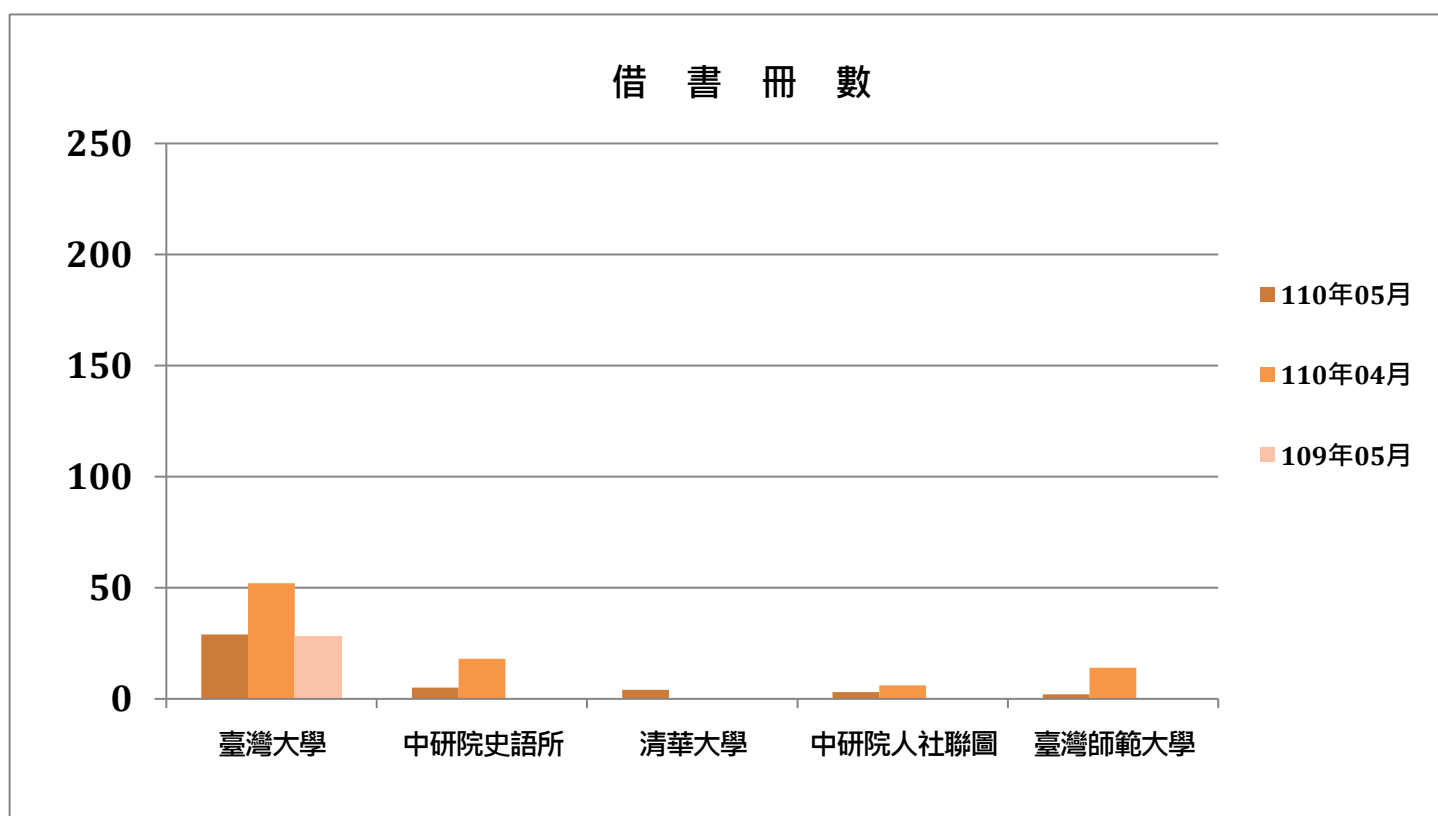

三. 本校向他校借書排名

	110年 05月	百分比	與上月 比較	與去年 同期比較	110年 04月	109年 05月	本年度 累計
臺灣大學	29	63.04%	-44.23%	3.57%	52	28	326
中研院史語所	5	10.87%	-72.22%	N/A	18	0	63
清華大學	4	8.70%	N/A	N/A	0	0	6
中研院人社聯圖	3	6.52%	-50.00%	N/A	6	0	33
臺灣師範大學	2	4.35%	-85.71%	N/A	14	0	57
總共借書冊數	46	100.00%	-62.30%	64.29%	122	28	633

各合作館因 COVID-19 疫情擴大，自 5/13(四)起逐漸暫停持館際合作借書證讀者入館。