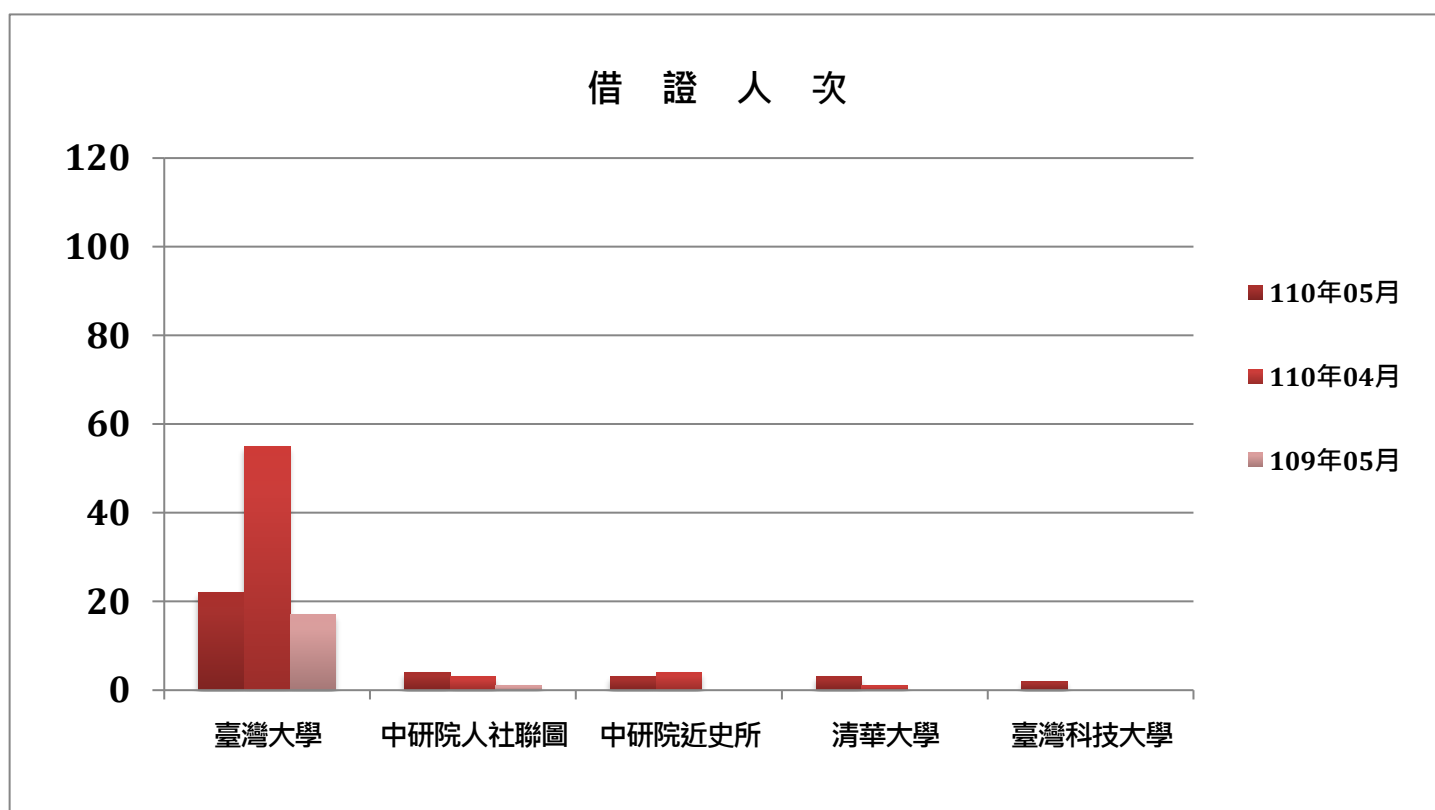

一. 本校館際借證使用人次統計

	110年 05月	百分比	與上月 比較	與去年 同期比較	110年 04月	109年 05月	本年度 累計
臺灣大學	22	51.16%	-60.00%	29.41%	55	17	234
中研院人社聯圖	4	9.30%	33.33%	300.00%	3	1	20
中研院近史所	3	6.98%	-25.00%	N/A	4	0	17
清華大學	3	6.98%	200.00%	N/A	1	0	9
臺灣科技大學	2	4.65%	N/A	N/A	0	0	5
總共借證人次	43	100.00%	-56.57%	104.76%	99	21	416

各合作館因 COVID-19 疫情擴大，自 5/13(四)起逐漸暫停持館際合作借書證讀者入館。

二. 本校館際借證人次及借書冊數詳表

合作館	借證人次		借書冊數		向本館借書冊數	
	110年05月	本年度累計	110年05月	本年度累計	110年05月	本年度累計
臺灣大學	22	234	29(36)	326(193)	20(2)	97(23)
臺灣師範大學	1	38	2(5)	57(43)	0(0)	13(3)
文化大學	0	1	0	1	0	0
淡江大學	1	3	0	6	0	0
世新大學	0	9	0	9	1	8
東吳大學	0	7	0	9	0	2
中研院民族所	1	5	1	12	0	0
中研院史語所	1	18	5	63	0	0
中研院歐美所	0	2	0	4	0	0
中研院人社中心	1	10	1	21	0	0
中研院人社聯圖	4	20	3	33	0	0
中研院近史所	3	17	1	38	0	0
臺北教育大學	1	6	0	3	0	8
臺北市立大學	0	0	0	0	0	0
輔仁大學	0	2	0	2	0	9
臺灣科技大學	2	5	0	1	0	13
臺北科技大學	0	0	0	0	0	0
清華大學	3	9	4	6	0	5
交通大學	1	4	0	0	0	0
成功大學	0	0	0	0	0	0
銘傳大學	0	0	0	0	0	0
臺北商業大學	0	0	0	0	0	0
臺北大學	0	2	0	0	0	29
中央大學	0	4	0	1	0	0
臺北藝術大學	0	1	0	0	0	12
陽明大學	0	1	0	1	0	0
海洋大學	0	0	0	0	0	0
臺灣藝術大學	0	0	0	0	0	0
中山大學	0	0	0	0	0	0
臺北醫學大學	0	0	0	0	0	0
元智大學	0	0	0	0	0	0
國防大學	0	0	0	0	0	0
德明財經科技大學	0	0	0	0	0	0
玄奘大學	0	0	0	0	0	0
華梵大學	0	0	0	0	0	0
東南科技大學	0	0	0	0	0	0
中國科技大學	0	0	0	0	0	0
景文科技大學	0	0	0	0	0	0
暨南大學	0	0	0	0	0	0
南臺科技大學	0	0	0	0	0	0
東華大學	0	0	0	0	0	0
臺灣戲曲學校	0	0	0	0	0	1
逢甲大學	0	0	0	0	0	0
中研院文哲所	2	17	0	40	1	13
中原大學	0	1	0	0	0	0
中興大學	0	0	0	0	0	0
高雄師範大學	0	0	0	0	0	0
東海大學	0	0	0	0	0	0
總計	43	416	46	633	22	210