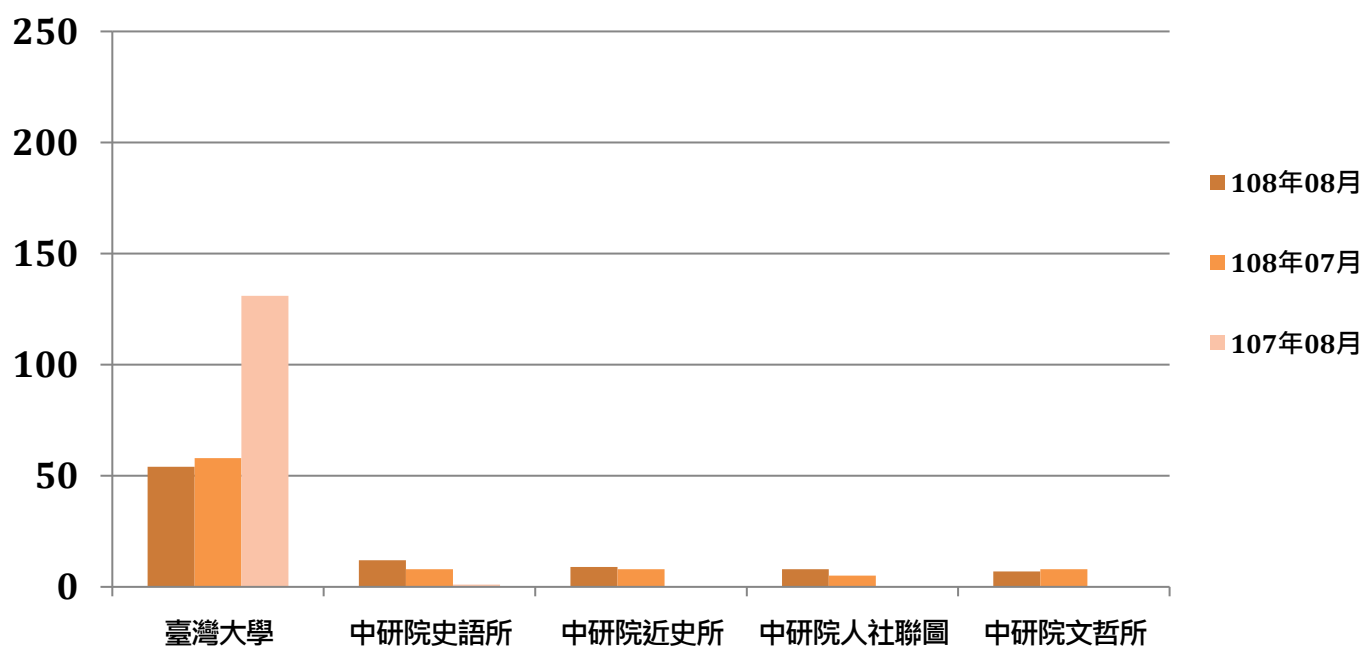

三. 本校向他校借書排名

	108年 08月	百分比	與上月 比較	與去年 同期比較	108年 07月	107年 08月	本年度 累計
臺灣大學	54	58.06%	-6.90%	-58.78%	58	131	848
中研院史語所	12	12.90%	50.00%	1100.00%	8	1	35
中研院近史所	9	9.68%	12.50%	N/A	8	0	42
中研院人社聯圖	8	8.60%	60.00%	N/A	5	0	68
中研院文哲所	7	7.53%	-12.50%	N/A	8	0	45
總共借書冊數	93	100.00%	-5.10%	-49.73%	98	185	1325

借 書 冊 數