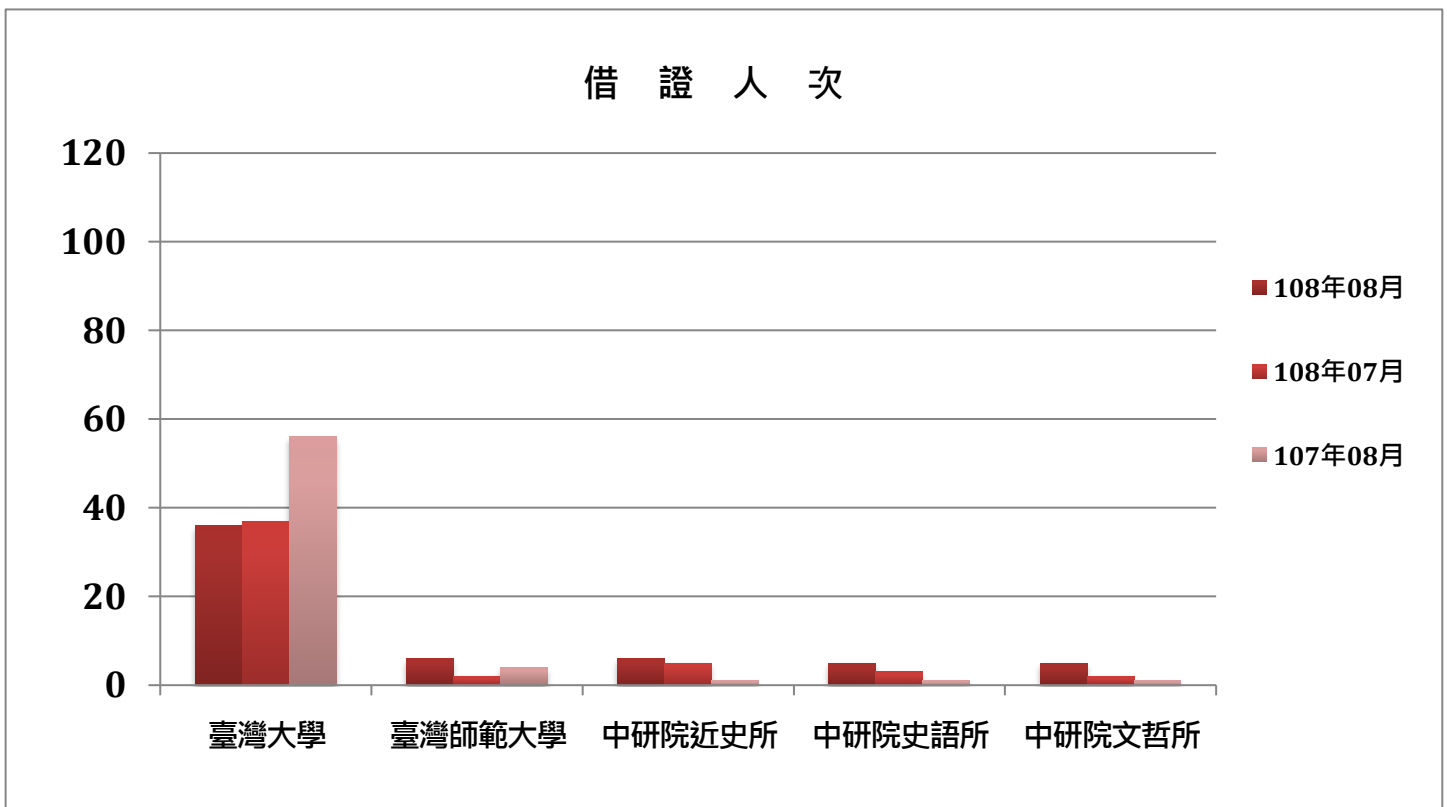

一. 本校館際借證人次使用統計

	108年 08月	百分比	與上月 比較	與去年 同期比較	108年 07月	107年 08月	本年度 累計
臺灣大學	36	53.73%	-2.70%	-35.71%	37	56	481
臺灣師範大學	6	8.96%	200.00%	50.00%	2	4	86
中研院近史所	6	8.96%	20.00%	500.00%	5	1	35
中研院史語所	5	7.46%	66.67%	400.00%	3	1	17
中研院文哲所	5	7.46%	150.00%	400.00%	2	1	17
總共借證人次	67	100.00%	17.54%	-21.18%	57	85	<b>786</b>