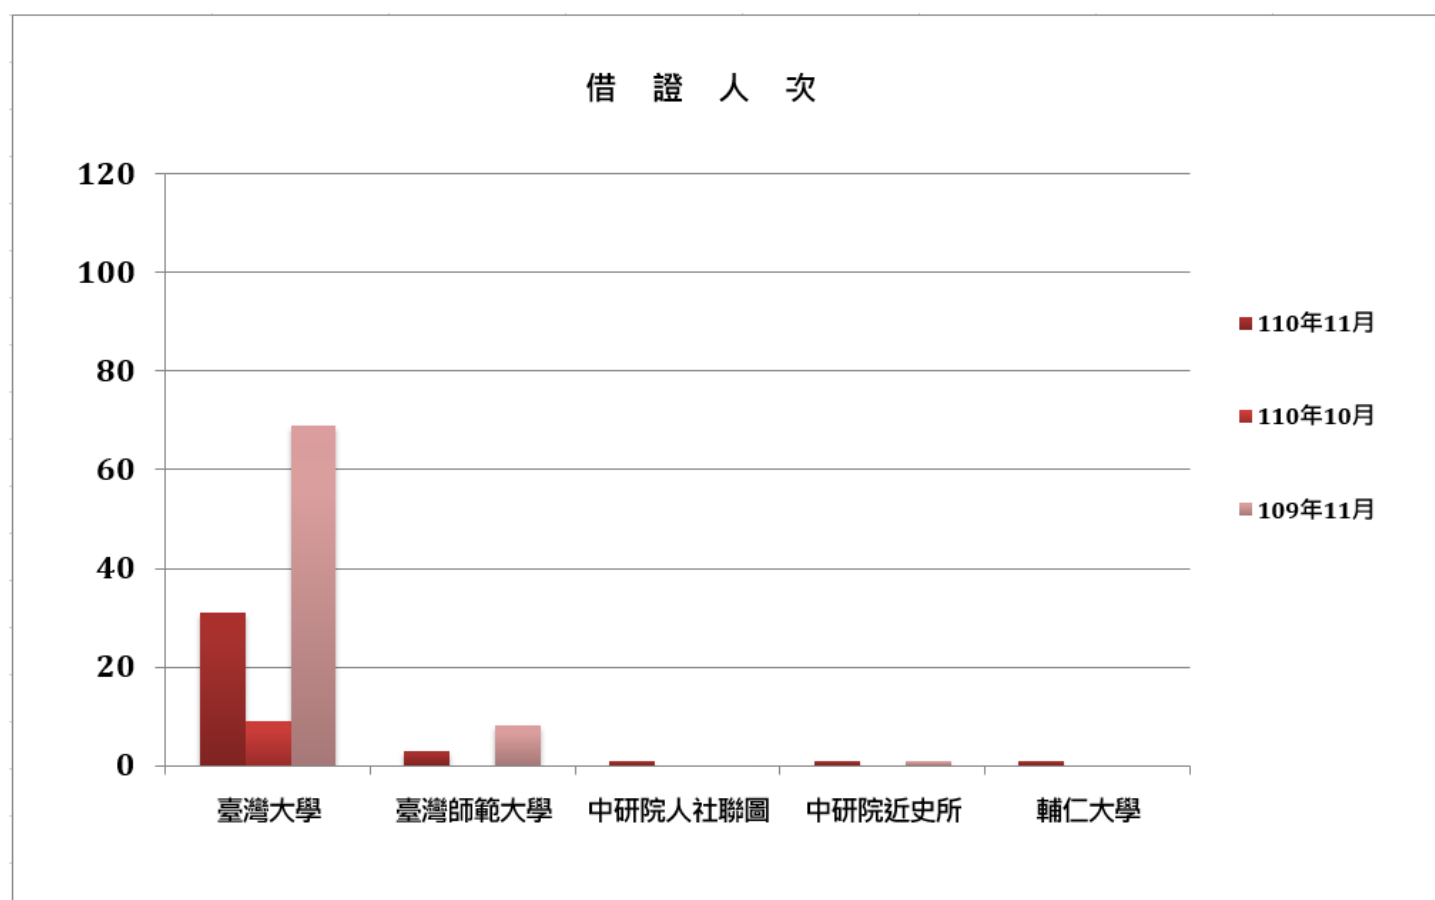

一. 本校館際借證使用人次統計

	110年11月	百分比	與上月比較	與去年同期比較	110年10月	109年11月	本年度累計
臺灣大學	31	81.58%	244.44%	-55.07%	9	69	274
臺灣師範大學	3	7.89%	N/A	-62.50%	0	8	41
中研院人社聯圖	1	2.63%	N/A	N/A	0	0	21
中研院近史所	1	2.63%	N/A	0.00%	0	1	18
輔仁大學	1	2.63%	N/A	N/A	0	0	3
總共借證人次	38	100.00%	137.50%	-61.62%	16	99	470