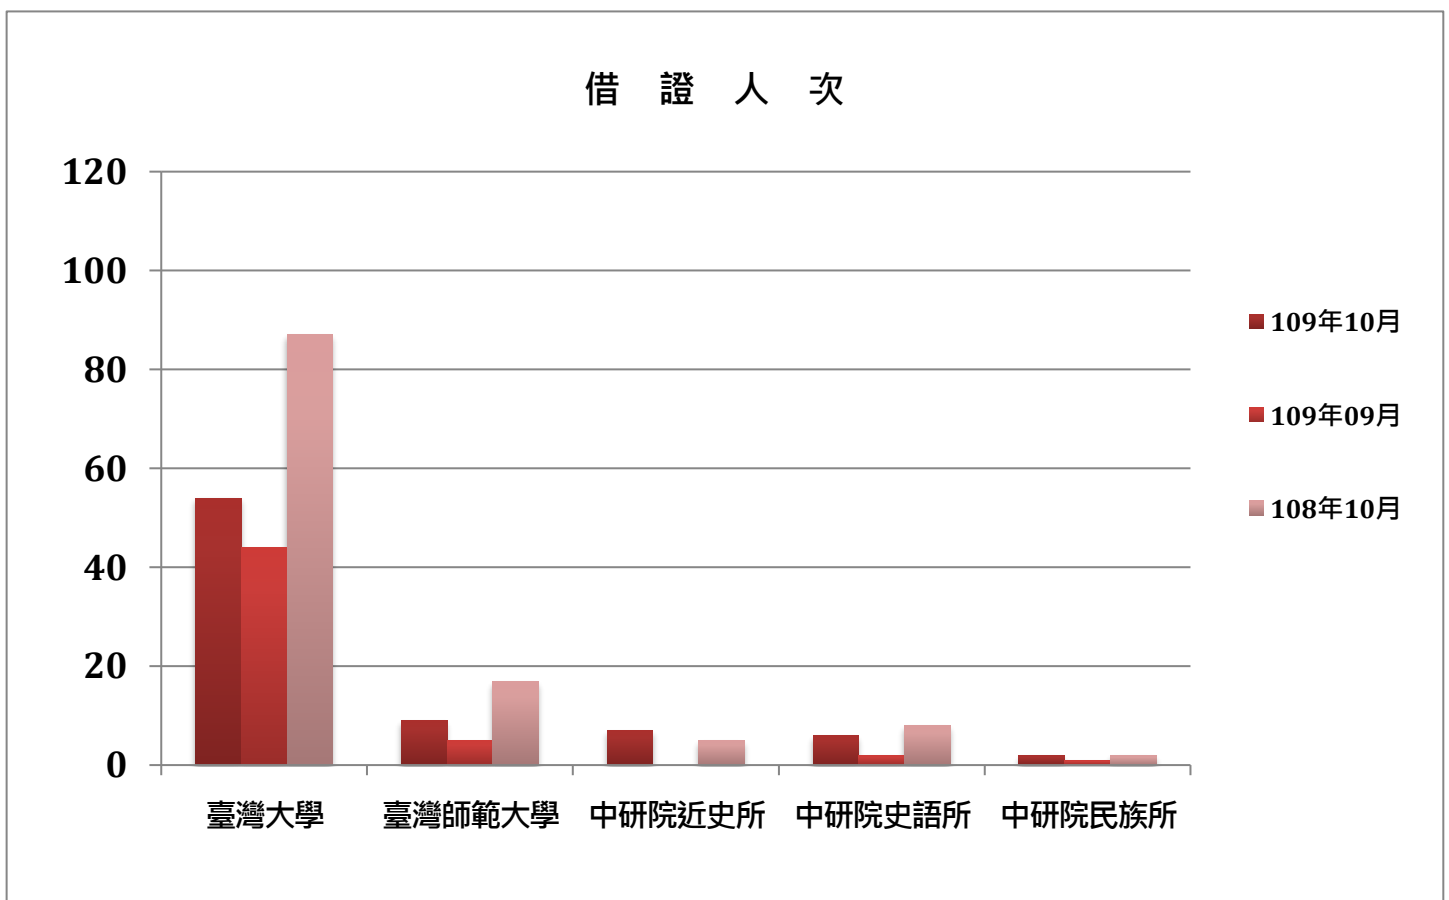

一. 本校館際借證人次使用統計

	109年 10月	百分比	與上月 比較	與去年 同期比較	109年 09月	108年 10月	本年度 累計
臺灣大學	54	59.34%	22.73%	-37.93%	44	87	300
臺灣師範大學	9	9.89%	80.00%	-47.06%	5	17	39
中研院近史所	7	7.69%	N/A	40.00%	0	5	35
中研院史語所	6	6.59%	200.00%	-25.00%	2	8	24
中研院民族所	2	2.20%	100.00%	0.00%	1	2	8
總共借證人次	91	100.00%	28.17%	-40.13%	71	152	<b>510</b>