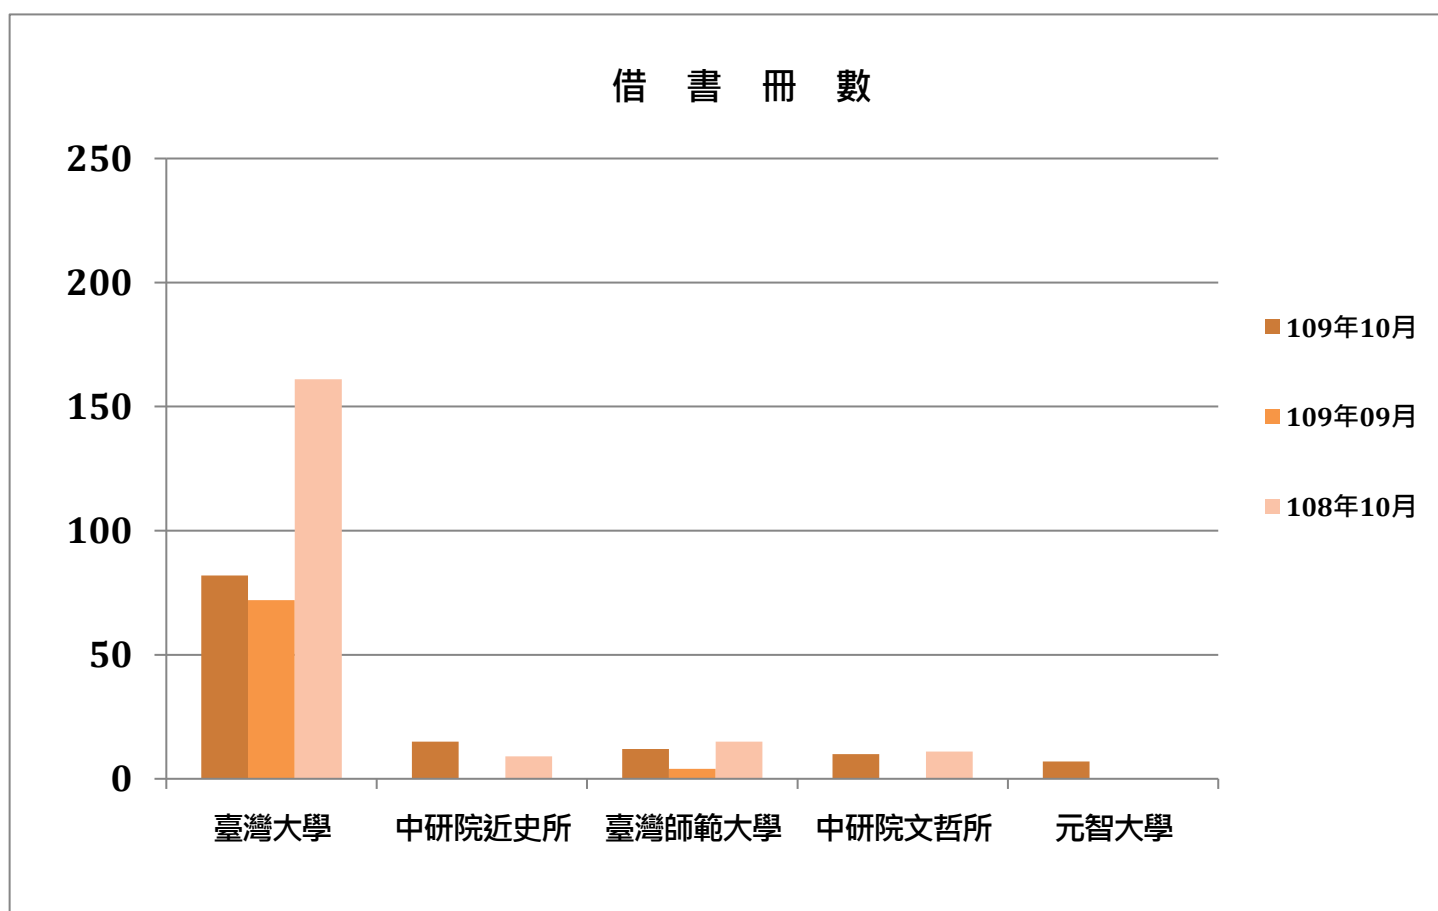

三. 本校向他校借書排名

	109年 10月	百分比	與上月 比較	與去年 同期比較	109年 09月	108年 10月	本年度 累計
臺灣大學	82	59.42%	13.89%	-49.07%	72	161	450
中研院近史所	15	10.87%	N/A	66.67%	0	9	62
臺灣師範大學	12	8.70%	200.00%	-20.00%	4	15	42
中研院文哲所	10	7.25%	N/A	-9.09%	0	11	23
元智大學	7	5.07%	N/A	N/A	0	0	7
總共借書冊數	138	100.00%	43.75%	-43.44%	96	244	719