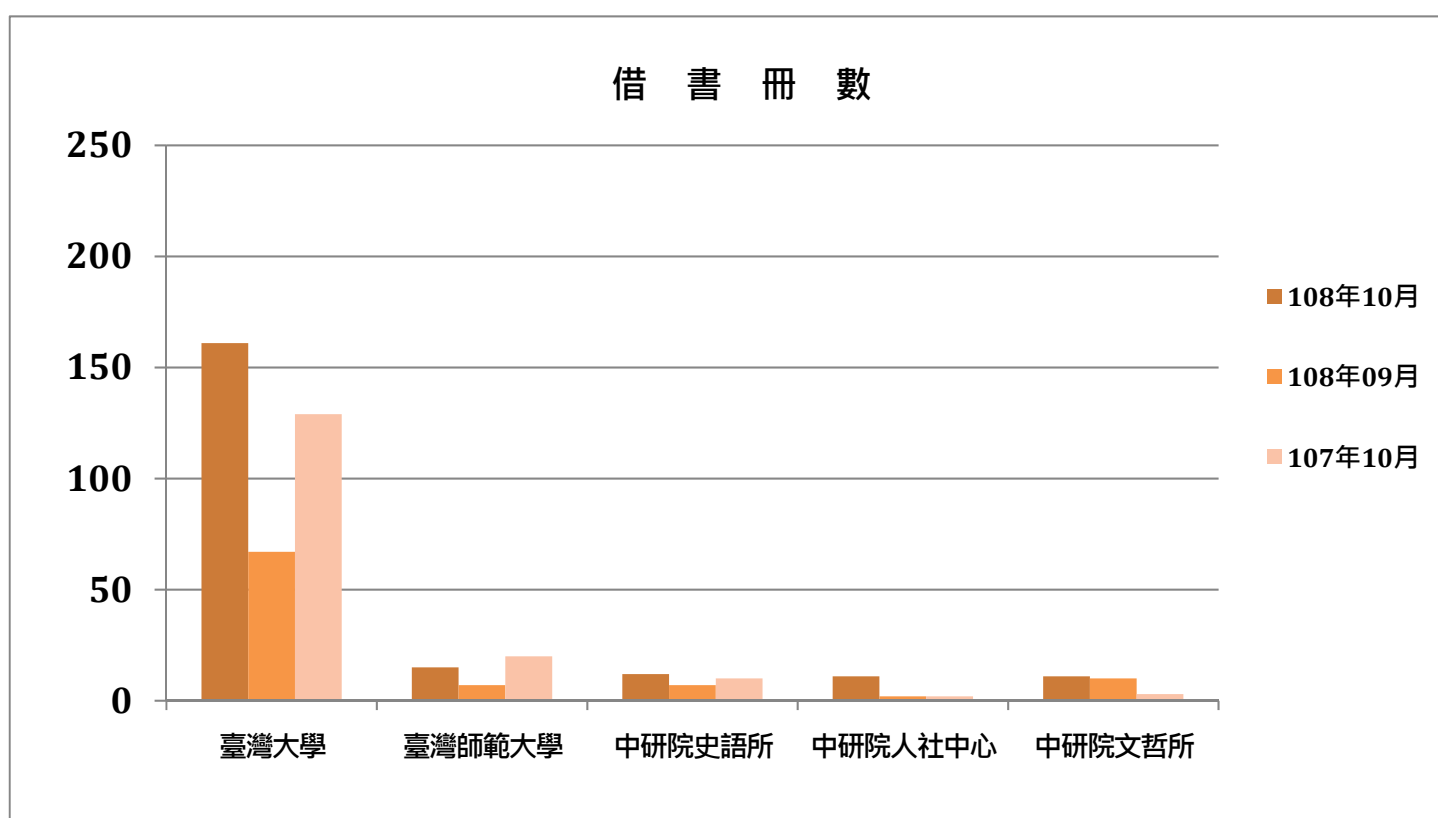

三. 本校向他校借書排名

	108年 10月	百分比	與上月 比較	與去年 同期比較	108年 09月	107年 10月	本年度 累計
臺灣大學	161	65.98%	140.30%	24.81%	67	129	1076
臺灣師範大學	15	6.15%	114.29%	-25.00%	7	20	134
中研院史語所	12	4.92%	71.43%	20.00%	7	10	54
中研院人社中心	11	4.51%	450.00%	450.00%	2	2	20
中研院文哲所	11	4.51%	10.00%	266.67%	10	3	66
總共借書冊數	244	100.00%	115.93%	5.63%	113	231	1682