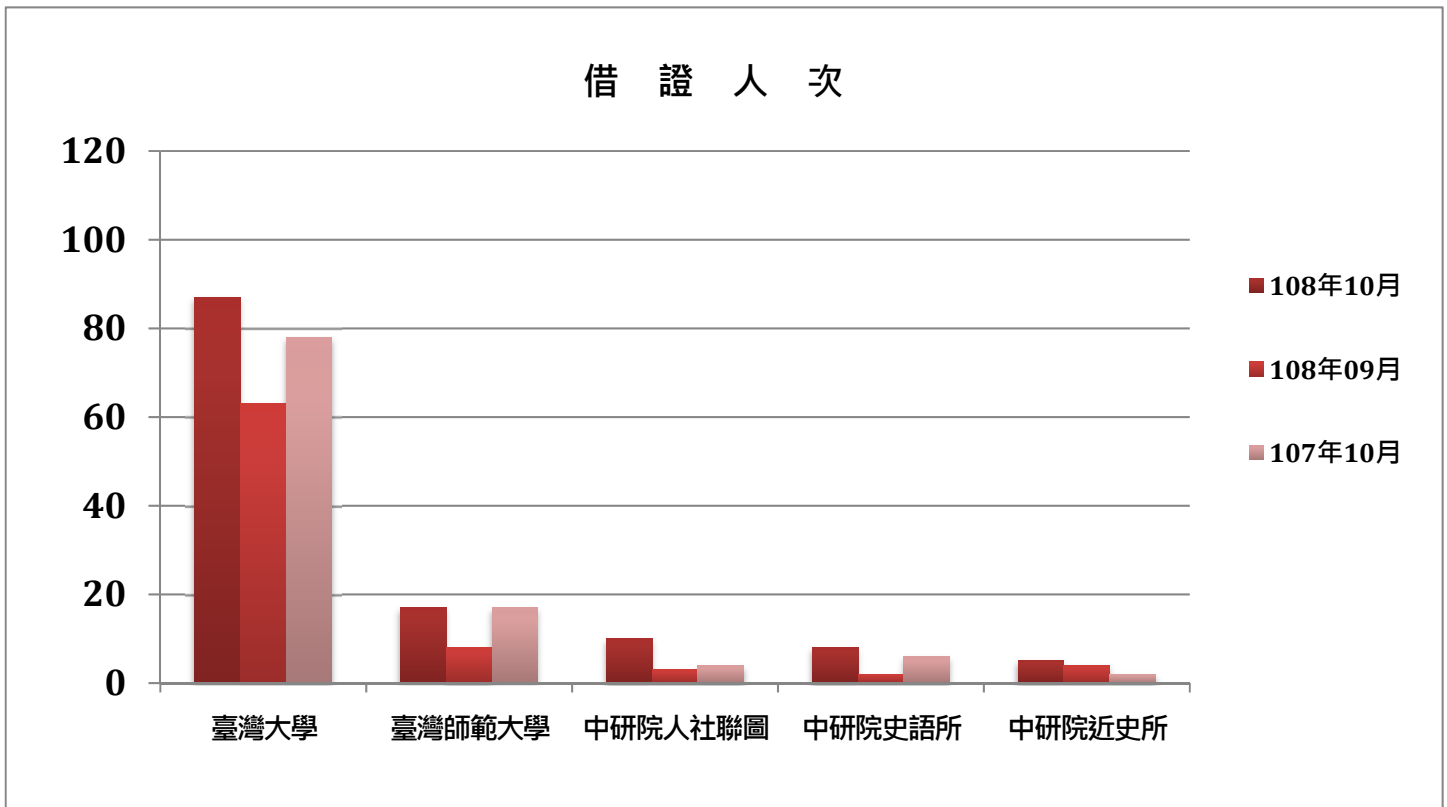

一. 本校館際借證人次使用統計

	108年 10月	百分比	與上月 比較	與去年 同期比較	108年 09月	107年 10月	本年度 累計
臺灣大學	87	57.24%	38.10%	11.54%	63	78	631
臺灣師範大學	17	11.18%	112.50%	0.00%	8	17	111
中研院人社聯圖	10	6.58%	233.33%	150.00%	3	4	38
中研院史語所	8	5.26%	300.00%	33.33%	2	6	27
中研院近史所	5	3.29%	25.00%	150.00%	4	2	44
總共借證人次	152	100.00%	67.03%	4.83%	91	145	1029