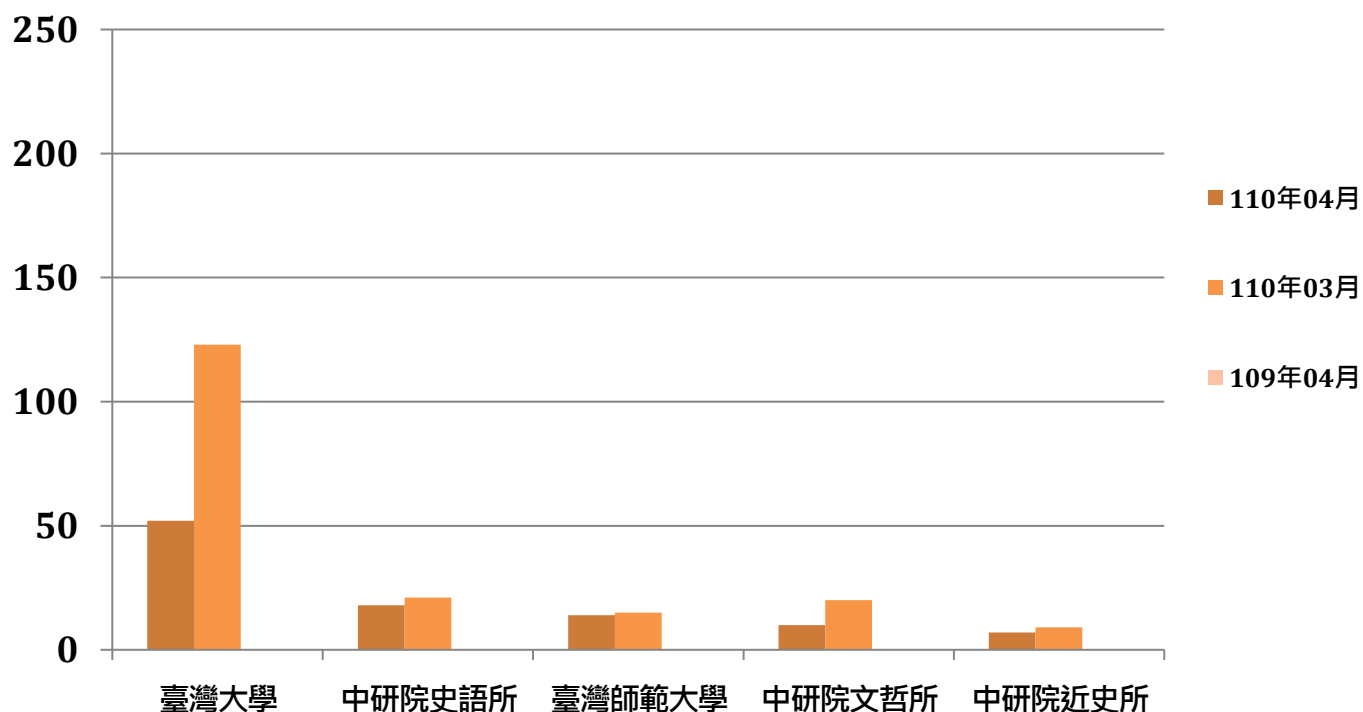

三. 本校向他校借書排名

	110年 04月	百分比	與上月 比較	與去年 同期比較	110年 03月	109年 04月	本年度 累計
臺灣大學	52	42.62%	-57.72%	N/A	123	0	297
中研院史語所	18	14.75%	-14.29%	N/A	21	0	58
臺灣師範大學	14	11.48%	-6.67%	N/A	15	0	55
中研院文哲所	10	8.20%	-50.00%	N/A	20	0	40
中研院近史所	7	5.74%	-22.22%	N/A	9	0	37
總共借書冊數	122	100.00%	-47.64%	N/A	233	0	587

各合作館因 COVID-19 疫情，109 年 4 月已禁止持館際合作借書證讀者入館。該月無本校讀者持跨校借書證至他館借書。

借 書 冊 數