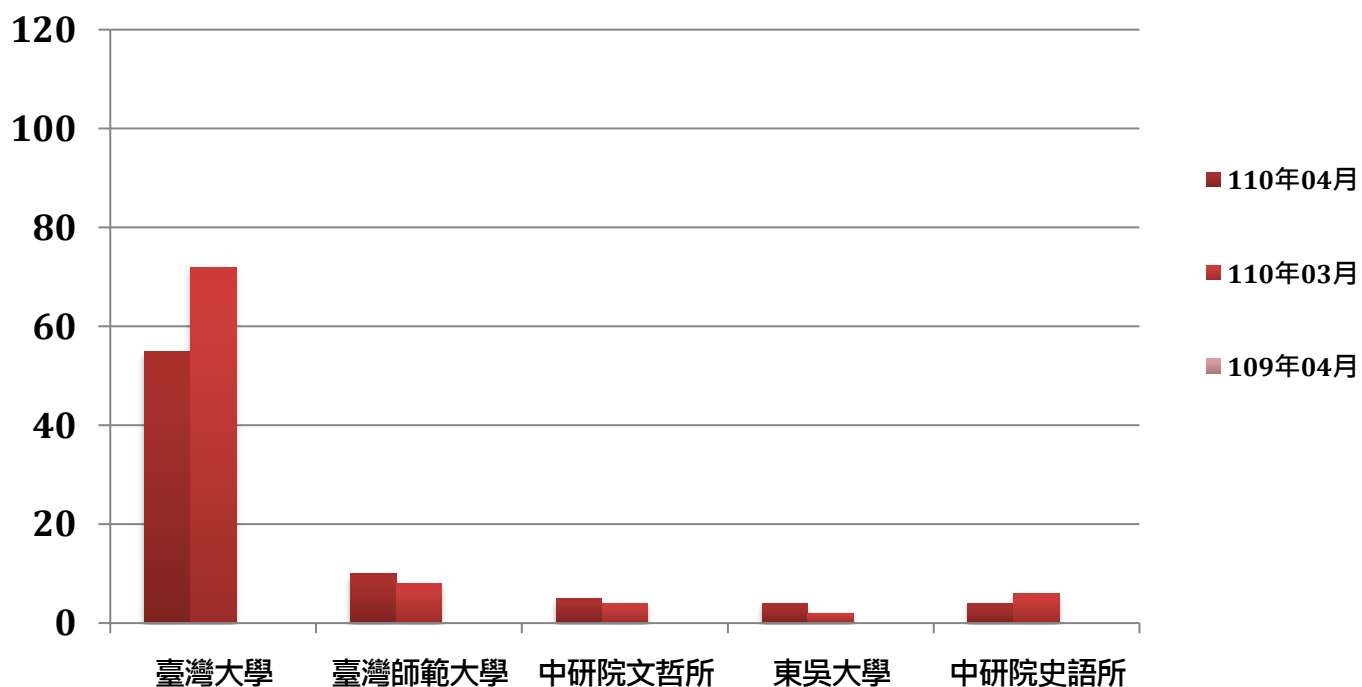

一. 本校館際借證使用人次統計

	110年 04月	百分比	與上月 比較	與去年 同期比較	110年 03月	109年 04月	本年度 累計
臺灣大學	55	55.56%	-23.61%	N/A	72	0	212
臺灣師範大學	10	10.10%	25.00%	N/A	8	0	37
中研院文哲所	5	5.05%	25.00%	N/A	4	0	15
東吳大學	4	4.04%	100.00%	N/A	2	0	7
中研院史語所	4	4.04%	-33.33%	N/A	6	0	17
總共借證人次	99	100.00%	-15.38%	N/A	117	0	<b>373</b>

各合作館因 COVID-19 疫情，109 年 4 月已禁止持館際合作借書證讀者入館。該月無本校讀者借用跨校借書證。

借 證 人 次