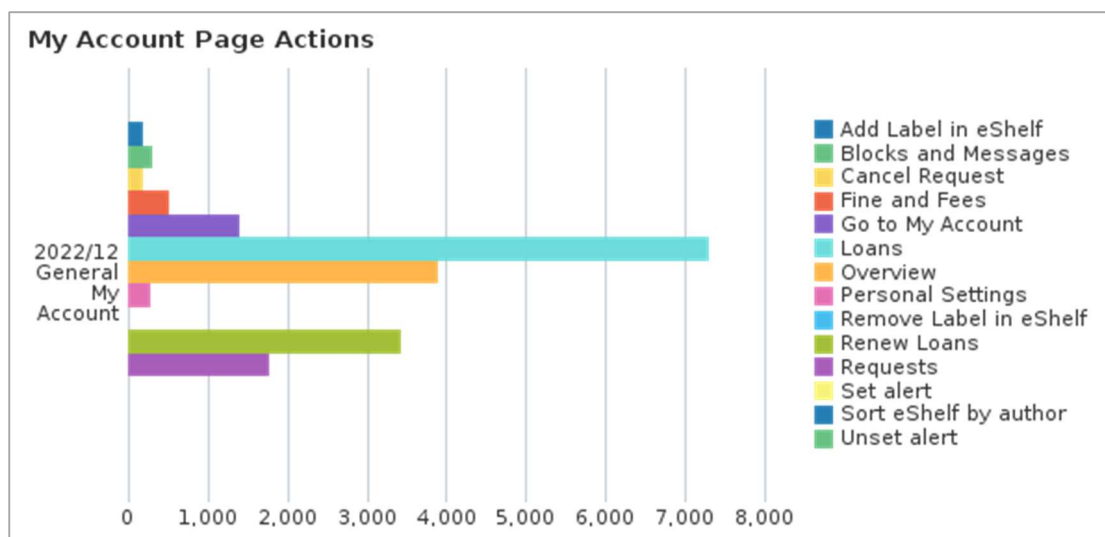

貳、讀者利用圖書館自動化系統所使用裝置統計

裝置	作業系統	瀏覽器	次數	
Laptop/PC	Chrome OS	Chrome	260	
		Linux	Chrome	613
	Mac	Edge	4	
		Firefox	54	
		Chrome	40,021	
		Edge	815	
	Windows	Firefox	680	
		Safari	36,577	
		Unknown	Chrome	7
		Chrome	152,860	
		Edge	18,287	
		Firefox	4,140	
	Laptop/PC 總計	MSIE	214	
		Opera	286	
Safari		1		
總計		254,819		
android	Android	Chrome	19,188	
		Edge	41	
		Firefox	333	
		Opera	88	
android 總計		19,650		
ipad	iOS	Chrome	2,232