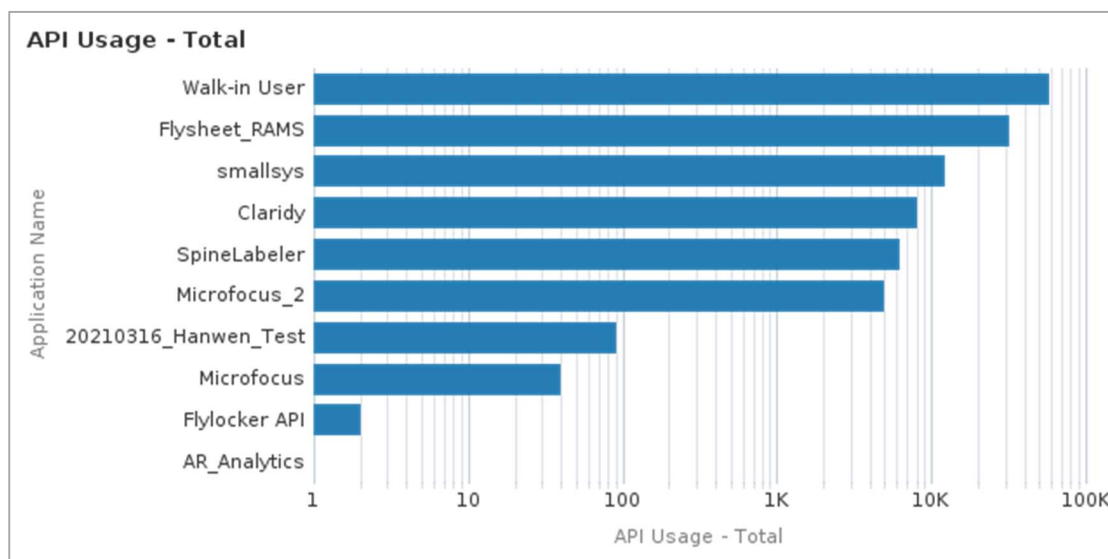

參、系統 API 使用統計

一、API 使用統計

Application Name	API Usage - Total
Walk-in User	58,677
Flysheet_RAMs(薦購系統)	32,085
smallsys(小系統)	12,167
Clarity(智慧書架)	8,020
SpineLabeler(書標印表機)	6,300
Microfocus_2(IDM)	4,926
20210316_Hanwen_Test(瀚文測試)	92
Microfocus	40
Flylocker API	2
AR_Analytics	1
總計	122,310

本館每日 API Requests 上限為 76,000。(The Daily API Request Threshold permits 1000 API calls per number of named user licenses per day. 76 named users X 1000 calls = 76,000 daily requests.)

二、API executions YoY

與去年同期相比(Year over Year)API 執行的變化。

MonthNumandName	APIUsage	APIUsage	APIUsage	%Increase/Decrease
	(2Cal.YearsAgo)	(1Cal.YearAgo)	(CurrentCal.Year)	Currentand1YearAgo
01-Jan.	55,800	54,198	232,172	328%
02-Feb.	133,258	103,143	138,564	34%
03-Mar.	59,831	69,716	116,099	67%
04-Apr.	39,813	44,366	91,034	105%