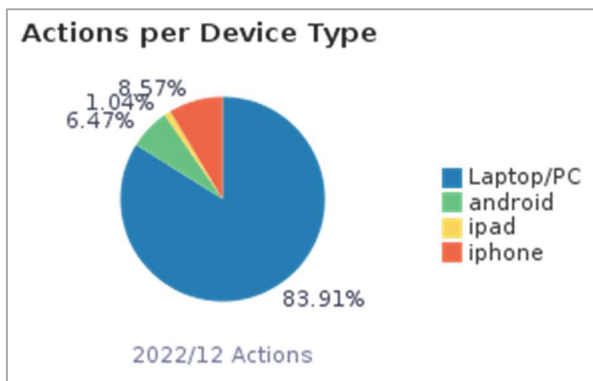

Edge	70
		Safari	859
ipad 總計			3,161
iphone	iOS	Chrome	4,202
		Edge	34
		Safari	21,780
		UCBrowser	18
iphone 總計			26,034