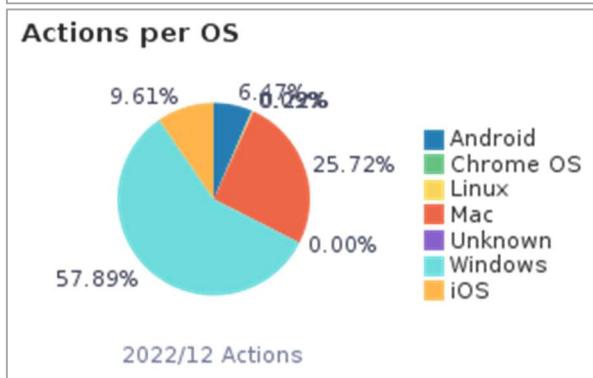

Edge	70
		Safari	859
ipad 總計			3,161
iphone	iOS	Chrome	4,202
		Edge	34
		Safari	21,780
		UCBrowser	18
iphone 總計			26,034