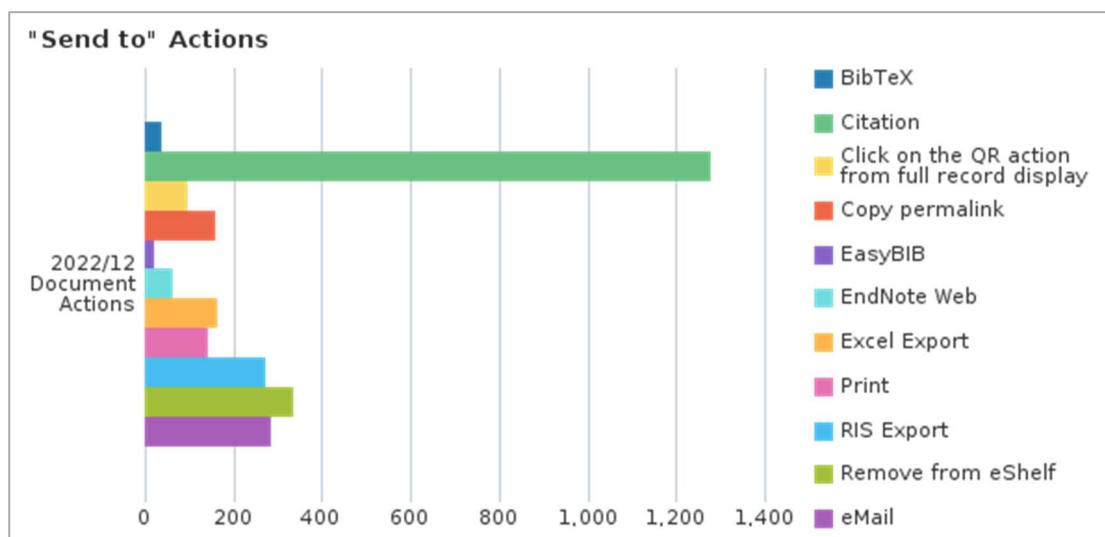

六、個人紀錄頁面使用統計

個人紀錄使用功能	次數	百分比
借閱(Loans)	7,302	37.9%
概覽(Overview)	3,896	20.2%
續借(Renew Loans)	3,430	17.8%
預約(Requests)	1,779	9.2%
點選「個人資料與借閱紀錄」(Go to My Account)	1,396	7.2%
罰款和手續費(Fine and Fees)	520	2.7%
停權和訊息(Blocks and Messages)	310	1.6%
個人資料(Personal Settings)	283	1.5%
在我的最愛中新增標籤(Add Label in eShelf)	180	0.9%
取消預約(Cancel Request)	176	0.9%
在我的最愛中移除標籤(Remove Label in eShelf)	8	0.0%
為此已存查詢設定提醒(Set alert)	4	0.0%
取消已存查詢提醒(Unset alert)	1	0.0%
在我的最愛中依作者排序(Sort eShelf by author)	1	0.0%
總計	19,286	100.00%