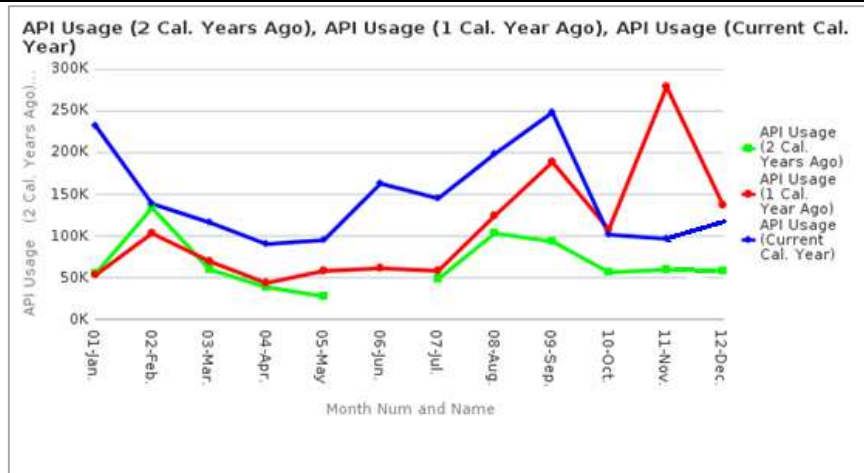

		Edge	70
		Safari	859
ipad 總計			3,161
iphone	iOS	Chrome	4,202
		Edge	34
		Safari	21,780
		UCBrowser	18
iphone 總計			26,034

參、系統 API 使用統計

一、API 使用統計

Application Name	API Usage - Total
Walk-in User	58,677
Flysheet_RAMs(薦購系統)	32,085
smallsys(小系統)	12,167
Clarity(智慧書架)	8,020
SpineLabeler(書標印表機)	6,300
Microfocus_2(IDM)	4,926
20210316_Hanwen_Test(瀚文測試)	92
Microfocus	40
Flylocker API	2
AR_Analytics	1
總計	122,310

本館每日 API Requests 上限為 76,000。(The Daily API Request Threshold permits 1000 API calls per number of named user licenses per day. 76 named users X 1000 calls = 76,000 daily requests.)

二、API executions YoY

與去年同期相比(Year over Year)API 執行的變化。

MonthNumandName	APIUsage	APIUsage	APIUsage	%Increase/Decrease
	(2Cal.YearsAgo)	(1Cal.YearAgo)	(CurrentCal.Year)	Currentand1YearAgo
01-Jan.	55,800	54,198	232,172	328%
02-Feb.	133,258	103,143	138,564	34%
03-Mar.	59,831	69,716	116,099	67%
04-Apr.	39,813	44,366	91,034	105%

05-May	27,280	58,307	96,077	65%
06-Jun.		62,129	162,466	161%
07-Jul.	48,208	58,754	144,648	146%
08-Aug.	102,740	124,095	197,806	59%
09-Sep.	93,864	188,716	248,993	32%
10-Oct.	56,193	108,337	101,595	-6%
11-Nov.	60,313	278,175	96,409	-65%
12-Dec.	58,290	137,961	122,310	-11%