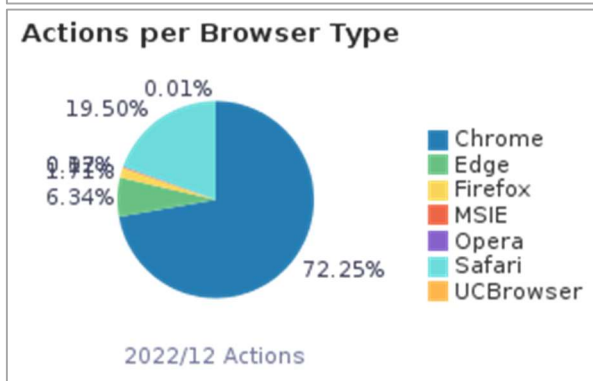

Edge	70
		Safari	859
ipad 總計			3,161
iphone	iOS	Chrome	4,202
		Edge	34
		Safari	21,780
		UCBrowser	18
iphone 總計			26,034