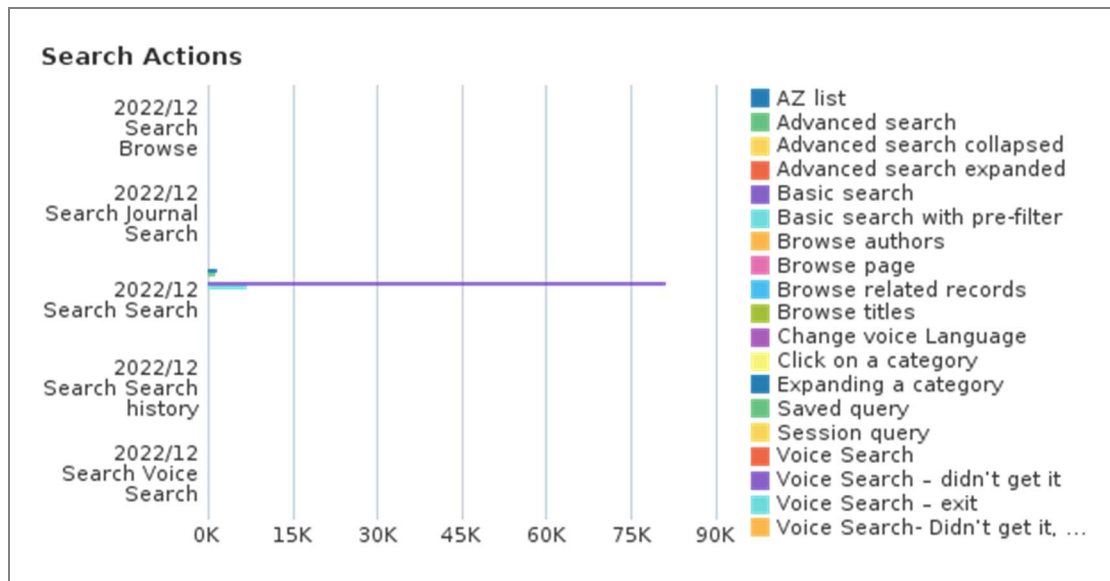

政大圖書館系統資訊組 111 年 12 月份業務統計報表 2023.1.31

壹、 探索系統使用統計

一、 查詢量統計

本月 總查詢量 (次)	平均每日 查詢量 (次)	對照上月及去年同期		實際次數		本年度累計 查詢量(次)
		上月	去年同期	上月	去年同期	
91,375	3,046	0.09%	-5.14%	91,290	96,329	952,783

二、 查詢行為統計

查詢行為	次數	百分比
簡易查詢(Basic search)	81,113	88.8%
預先篩選的簡易查詢(Basic search with pre-filter)	6,986	7.6%
A 到 Z 清單(AZ list)	1,481	1.6%
進階查詢(Advanced search)	1,202	1.3%
選擇類別(Click on a category)*	178	0.2%
瀏覽查詢(Browse page)	75	0.1%
從檢索歷程紀錄查詢(Session query)	70	0.1%
語音查詢-退出(Voice Search – exit)	62	0.1%
擴展進階檢索(Advanced search expanded)	59	0.1%
瀏覽查詢-題名(Browse titles)	39	0.0%
折疊進階檢索(Advanced search collapsed)	30	0.0%
瀏覽相關紀錄(Browse related records)	30	0.0%
語音查詢-未取得(Voice Search – didn't get it)	17	0.0%
展開類別(Expanding a category)*	16	0.0%
瀏覽查詢-作者(Browse authors)	7	0.0%
更改語音語言(Change voice Language)	4	0.0%
語音查詢(Voice Search)	2	0.0%
語音查詢-未取得，請確認您的麥克風 (Voice Search- Didn't get it, please check your mic)	2	0.0%
從已存查詢條件查詢(Saved query)	2	0.0%
查詢總計	91,375	100.00%

註：因 Primo 未要求讀者必須登入，故「未驗證」為最多，登入後所進行之查詢行為方能統計其使用者類型。

四、查詢畫面功能點選使用統計

功能點選使用項目	次數	百分比
顯示完整紀錄(Display full record)	53,616	35.5%
點選題名(Click on title)	30,616	20.3%
檢索結果左側「僅顯示」項目(Click on availability statement)	20,573	13.6%
下一頁(Next page)	18,007	11.9%
後分類(Facet filtering)	4,309	2.9%
登入(Sign-in)	4,090	2.7%
資料庫連結(Main Menu Link 3)	2,671	1.8%
Controlled Vocabulary Displayed	1,960	1.3%
多版本顯示(Display FRBR versions)	1,752	1.2%
改變每頁顯示結果筆數 Change number of	1,470	1.0%