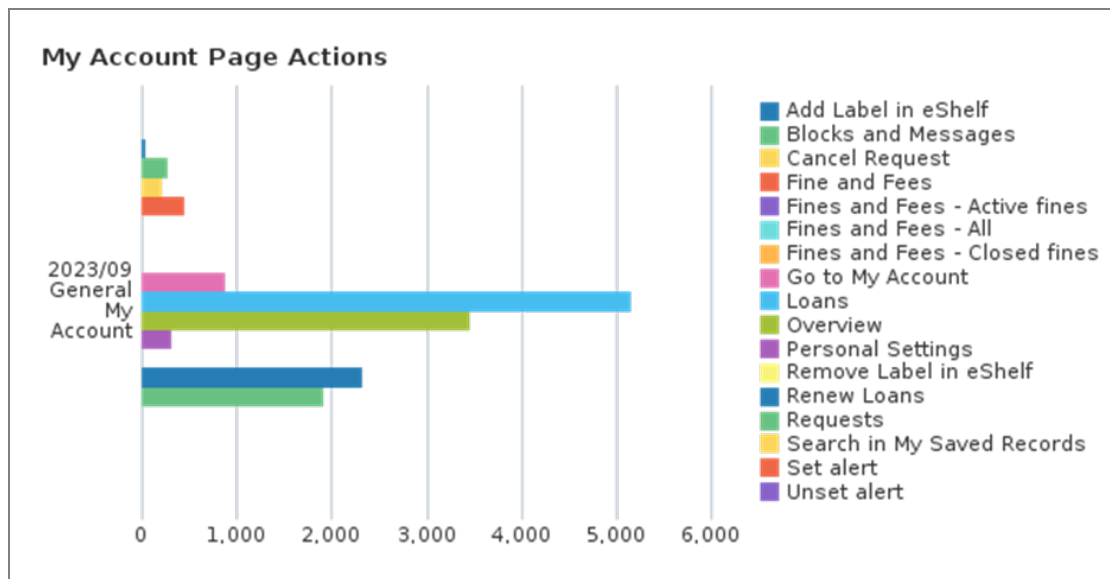

功能點選使用項目	次數	百分比
favorites)		
選擇多筆紀錄列印(Send bulk of records to Print)	2	0.0%
依相關性排序(Sort items by relevance)	1	0.0%
記住篩選條件(排除)Facet set as persistent – Exclude	1	0.0%
依作者排序(Sort by author)	1	0.0%
選擇多筆書目匯出至 Endnote(Send bulk of records to Endnote)	1	0.0%
RSS 訂閱(RSS subscription)	1	0.0%
匯出多筆紀錄為 Bibtex(Export bulk of records to Bibtex)	1	0.0%
總計	158,807	100.00%

五、 詳目「傳送至」(Send to)功能使用次數

「傳送至」功能項目	次數	百分比
引用(Citation)	1,064	32.0%
複製永久連結(Copy permalink)	318	9.6%
導出 RIS ENDNOTE(RIS Export)	277	8.3%
電子郵件(eMail)	370	11.1%
從圖釘釘選收藏移除(Remove from eShelf)	429	12.9%
列印(Print)	288	8.7%
顯示紀錄詳目的 QR code(Click on the QR action from full record display)	217	6.5%
匯出成 Excel(Excel Export)	178	5.4%
EndNote Web	90	2.7%
匯出 BibTeX (BibTeX)	59	1.8%
EasyBIB	35	1.1%
總計	3,325	100.00%

六、 個人紀錄頁面使用統計

個人紀錄使用功能	次數	百分比
借閱(Loans)	5,165	34.3%
概覽(Overview)	3,457	23.0%
續借(Renew Loans)	2,326	15.4%
預約(Requests)	1,920	12.8%
點選「個人資料與借閱紀錄」(Go to My	885	5.9%

個人紀錄使用功能	次數	百分比
Account)		
罰款和手續費(Fine and Fees)	442	2.9%
個人資料(Personal Settings)	307	2.0%
停權和訊息(Blocks and Messages)	274	1.8%
取消預約(Cancel Request)	207	1.4%
在我的最愛中新增標籤(Add Label in eShelf)	46	0.3%
在我的最愛中檢索(Search in My Saved Records)	11	0.1%
已關閉的罰款(Fines and Fees - Closed fines)	6	0.0%
所有罰款(Fines and Fees - All)	4	0.0%
為此已存查詢設定提醒(Set alert)	2	0.0%
有效罰款(Fines and Fees - Active fines)	1	0.0%
在我的最愛中移除標籤(Remove Label in eShelf)	1	0.0%
為此已存查詢設定提醒(Set alert)	2	0.0%
總計	15,056	100.00%