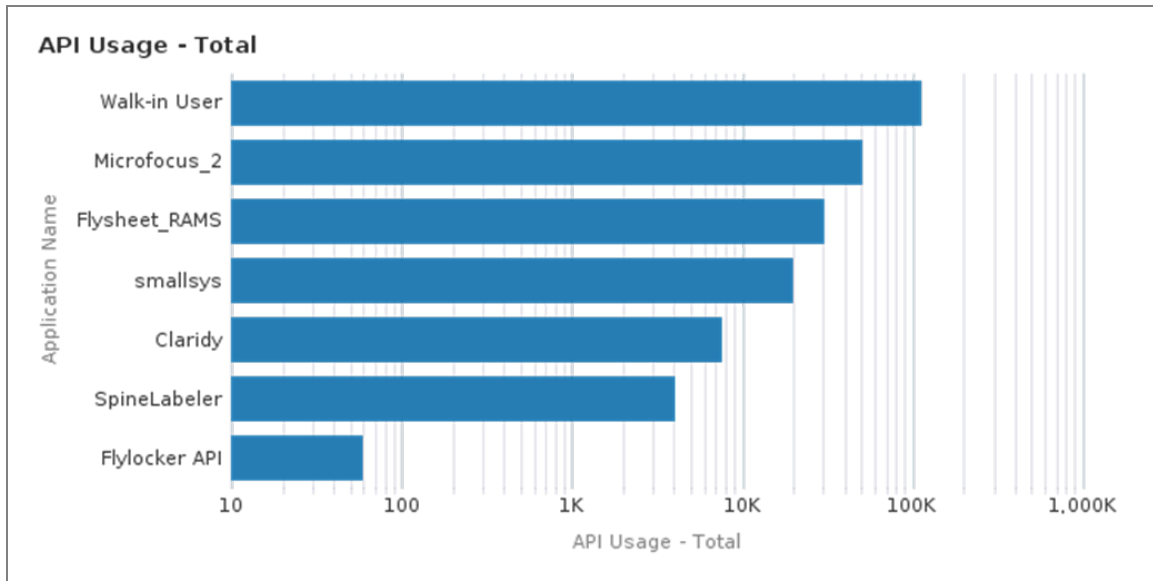

number of named user licenses per day. 76 named users X 1000 calls = 76,000 daily requests.)

二、 API executions YoY

與去年同期相比(Year over Year)API 執行的變化。

Month Num and Name	API Usage (2 Cal. Years Ago)	API Usage (1 Cal. Year Ago)	API Usage (Current Cal. Year)	% Increase / Decrease Current and 1 Year Ago
01-Jan.	54,198	232,172	102,525	-56%
02-Feb.	103,143	138,564	176,183	27%
03-Mar.	69,716	116,099	137,594	19%
04-Apr.	44,366	91,034	73,510	-19%
05-May	58,307	96,077	94,817	-1%
06-Jun.	62,129	162,466	134,254	-17%
07-Jul.	58,754	144,648	112,368	-22%
08-Aug.	124,095	197,806	220,881	12%
09-Sep.	188,716	248,993	225,231	-10%
10-Oct.	108,337	101,595		
11-Nov.	278,175	96,409		
12-Dec.	137,961	123,715