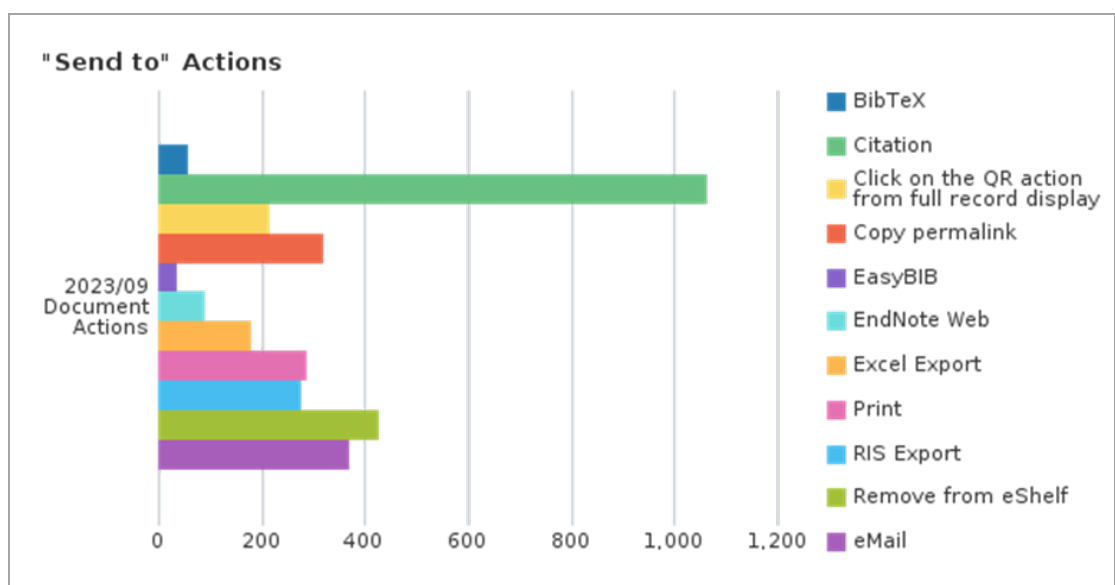

五、 詳目「傳送至」(Send to)功能使用次數

「傳送至」功能項目	次數	百分比
引用(Citation)	1,064	32.0%
複製永久連結(Copy permalink)	318	9.6%
導出 RIS ENDNOTE(RIS Export)	277	8.3%
電子郵件(eMail)	370	11.1%
從圖釘釘選收藏移除(Remove from eShelf)	429	12.9%
列印(Print)	288	8.7%
顯示紀錄詳目的 QR code(Click on the QR action from full record display)	217	6.5%
匯出成 Excel(Excel Export)	178	5.4%
EndNote Web	90	2.7%
匯出 BibTeX (BibTeX)	59	1.8%
EasyBIB	35	1.1%
總計	3,325	100.00%

六、 個人紀錄頁面使用統計

個人紀錄使用功能	次數	百分比
借閱(Loans)	5,165	34.3%
概覽(Overview)	3,457	23.0%
續借(Renew Loans)	2,326	15.4%
預約(Requests)	1,920	12.8%
點選「個人資料與借閱紀錄」(Go to My	885	5.9%