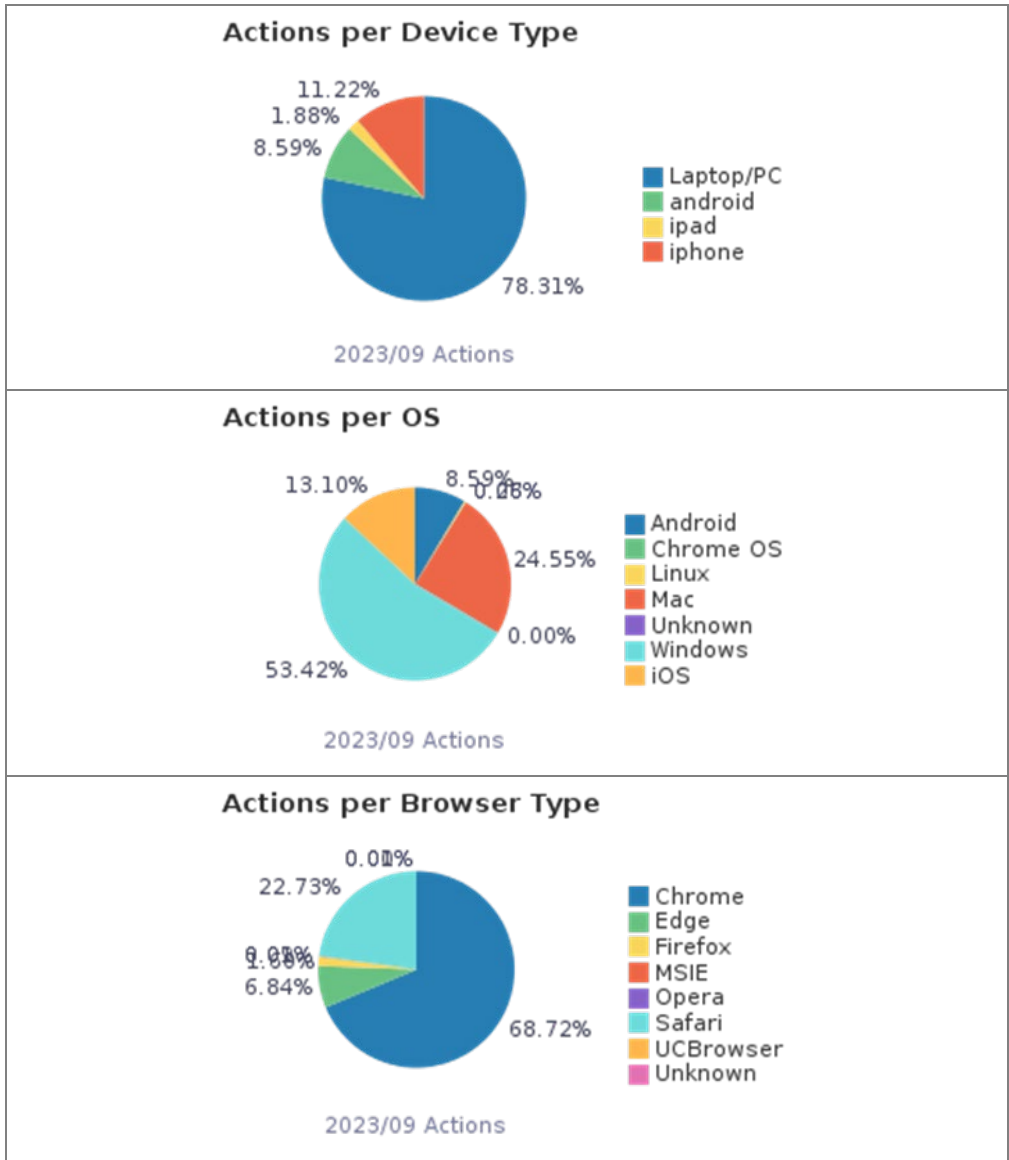

六、 個人紀錄頁面使用統計

個人紀錄使用功能	次數	百分比
借閱(Loans)	5,165	34.3%
概覽(Overview)	3,457	23.0%
續借(Renew Loans)	2,326	15.4%
預約(Requests)	1,920	12.8%
點選「個人資料與借閱紀錄」(Go to My	885	5.9%

個人紀錄使用功能	次數	百分比
Account)		
罰款和手續費(Fine and Fees)	442	2.9%
個人資料(Personal Settings)	307	2.0%
停權和訊息(Blocks and Messages)	274	1.8%
取消預約(Cancel Request)	207	1.4%
在我的最愛中新增標籤(Add Label in eShelf)	46	0.3%
在我的最愛中檢索(Search in My Saved Records)	11	0.1%
已關閉的罰款(Fines and Fees - Closed fines)	6	0.0%
所有罰款(Fines and Fees - All)	4	0.0%
為此已存查詢設定提醒(Set alert)	2	0.0%
有效罰款(Fines and Fees - Active fines)	1	0.0%
在我的最愛中移除標籤(Remove Label in eShelf)	1	0.0%
為此已存查詢設定提醒(Set alert)	2	0.0%
總計	15,056	100.00%

貳、讀者利用圖書館自動化系統所使用裝置統計

裝置	作業系統	瀏覽器	次數
Laptop/PC	Chrome OS	Chrome	255
	Linux	Chrome	688
		Edge	20
		Firefox	75
	Mac	Chrome	34,538
		Edge	905
		Firefox	1,406
		Opera	15
		Safari	38,038
	Unknown	Unknown	1
	Windows	Chrome	140,103
		Edge	19,594
		Firefox	3,137
		MSIE	36
		Opera	150
Laptop/PC 總計			238,961
android	Android	Chrome	25,568
		Edge	287
		Firefox	256
		Opera	106
android 總計			26,217
ipad	iOS	Chrome	3,683
		Edge	58
		Safari	2,009
ipad 總計			5,750
iphone	iOS	Chrome	4,864
		Edge	11
		Safari	29,324
		UCBrowser	33
iphone 總計			34,232