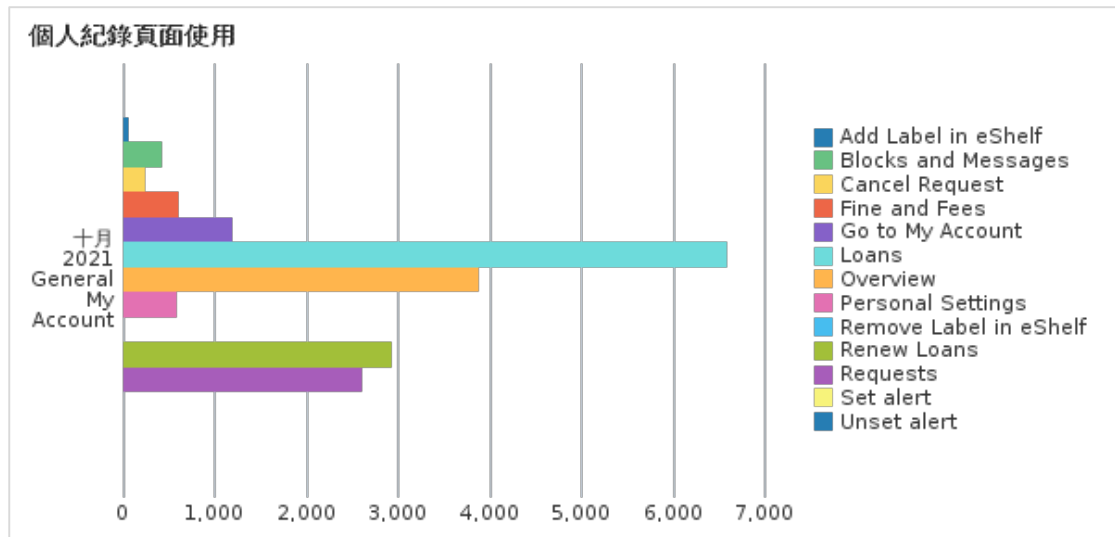

* Database Search 功能測試。

五. 詳目「傳送至」(Send to)功能使用次數

「傳送至」功能項目	次數	百分比
引用(Citation)	770	31.5%
從圖釘釘選收藏移除(Remove from eShelf)	448	18.3%
電子郵件(eMail)	315	12.9%
導出 RIS ENDNOTE(RIS Export)	264	10.8%
匯出成 Excel(Excel Export)	218	8.9%
列印(Print)	163	6.7%
顯示紀錄詳目的 QR code(Click on the QR action from full record display)	154	6.3%
EndNote Web	63	2.6%
匯出 BibTeX (BibTeX)	36	1.5%
EasyBIB	15	0.6%
總計	2,446	100.00%

六、個人紀錄頁面使用統計

個人紀錄使用功能	次數	百分比
借閱(Loans)	6,601	34.5%
概覽(Overview)	3,878	20.3%
續借(Renew Loans)	2,938	15.3%
預約(Requests)	2,603	13.6%
點選「個人資料與借閱紀錄」(Go to My Account)	1,185	6.2%
罰款和手續費(Fine and Fees)	613	3.2%
個人資料(Personal Settings)	580	3.0%
停權和訊息(Blocks and Messages)	432	2.3%
取消預約(Cancel Request)	236	1.2%
在我的最愛中新增標籤(Add Label in eShelf)	68	0.4%
為此已存查詢設定提醒(Set alert)	6	0.0%
取消已存查詢提醒(Unset alert)	4	0.0%
在我的最愛中移除標籤(Remove Label in eShelf)	2	0.0%
總計	19,146	100.00%