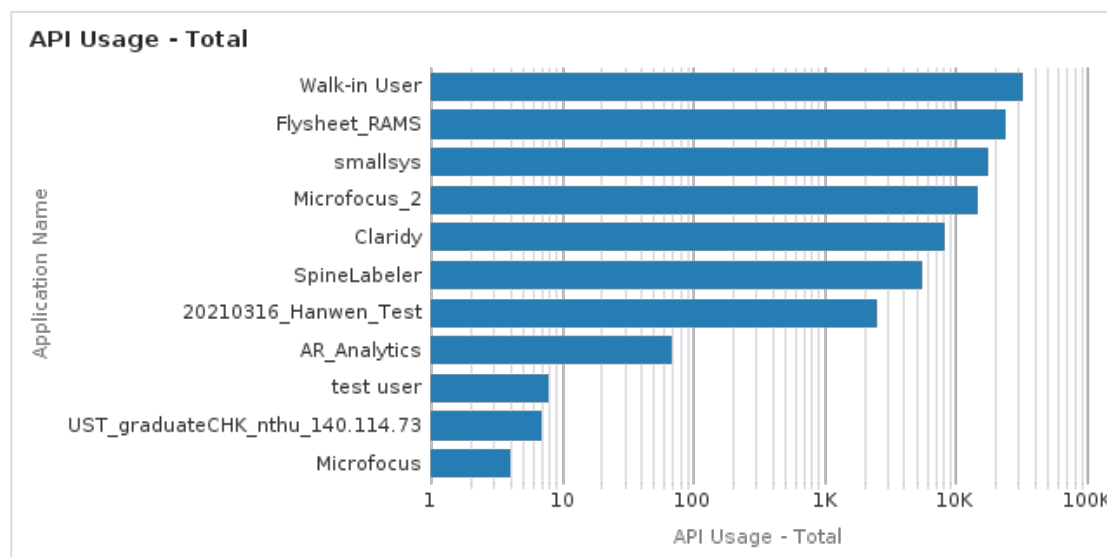

參、系統 API 使用統計

一、API 使用統計

Application Name	API Usage - Total
Walk-in User	32,548
Flysheet_RAMs(薦購系統)	24,128
smallsys(小系統)	17,469
Microfocus_2(IDM)	14,835
Clarity(智慧書架)	8,230
SpineLabeler(書標印表機)	5,485
20210316_Hanwen_Test(瀚文測試)	2,518
AR_Analytics	70
test user	8
UST_graduateCHK_nthu_140.114.73	7
Microfocus	4
總計	105,302

本館每日 API Requests 上限為 76,000。(The Daily API Request Threshold permits 1000 API calls per number of named user licenses per day. 76 named users X 1000 calls = 76,000 daily requests.)

二、API executions YoY

與去年同期相比(Year over Year)API 執行的變化

Month Num and Name	API Usage	API Usage	API Usage	% Increase / Decrease
	(2 Cal. Years Ago)	(1 Cal. Year Ago)	(Current Cal. Year)	Current and 1 Year Ago
01-Jan.		55,800	54,198	-3%