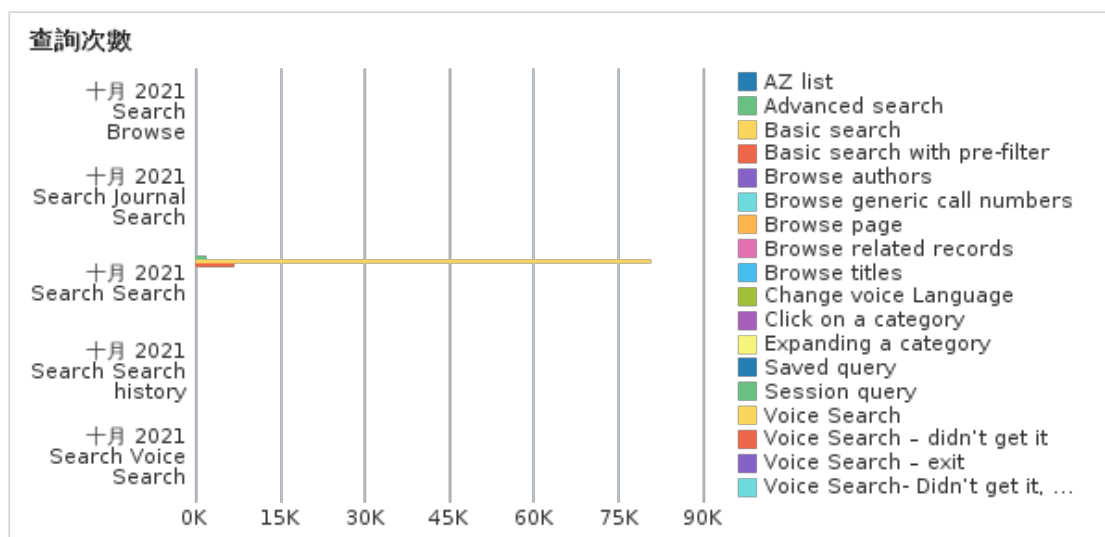

三. 使用者類型分析

排名	使用者類型	次數	百分比
1	未驗證 /GUEST	62,899	69.7%
2	001 碩士班學生 /Graduate(MA)	13,612	15.1%
3	000 大學部學生 /Undergraduate	8,671	9.6%
4	002 博士班學生 /Graduate(PhD)	2,465	2.7%
5	003 休學期間借書證 /Graduate Student in temporary leave	373	0.4%
	其他	2,167	2.4%
	總計	90,187	100.00%

註：因 Primo 未要求讀者必須登入，故「未驗證」為最多，登入後所進行之查詢行為方能統計其使用者類型。

四. 查詢畫面功能點選使用統計

功能點選使用項目	次數	百分比
顯示完整紀錄(Display full record)	53,183	36.0%
點選題名(Click on title)	31,499	21.3%
檢索結果左側「僅顯示」項目(Click on availability statement)	18,304	12.4%
下一頁(Next page)	15,851	10.7%
後分類(Facet filtering)	3,913	2.7%
登入(Sign-in)	3,584	2.4%
圖書館首頁(Main Menu Link 1)	2,607	1.8%
資料庫連結(Main Menu Link 3)	2,520	1.7%
儲存到我的最愛(Save to eShelf)	1,817	1.2%
Change number of results per page	1,748	1.2%