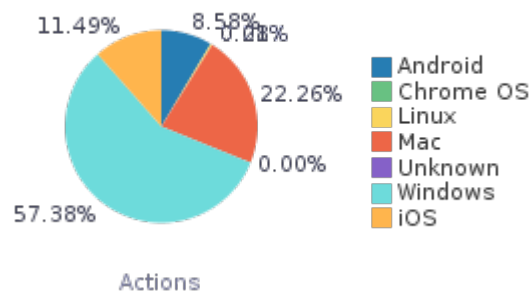

* Database Search 功能測試。

五. 詳目「傳送至」(Send to)功能使用次數

「傳送至」功能項目	次數	百分比
引用(Citation)	770	31.5%
從圖釘釘選收藏移除(Remove from eShelf)	448	18.3%
電子郵件(eMail)	315	12.9%
導出 RIS ENDNOTE(RIS Export)	264	10.8%
匯出成 Excel(Excel Export)	218	8.9%
列印(Print)	163	6.7%
顯示紀錄詳目的 QR code(Click on the QR action from full record display)	154	6.3%
EndNote Web	63	2.6%
匯出 BibTeX (BibTeX)	36	1.5%
EasyBIB	15	0.6%
總計	2,446	100.00%

六、個人紀錄頁面使用統計

個人紀錄使用功能	次數	百分比
借閱(Loans)	6,601	34.5%
概覽(Overview)	3,878	20.3%
續借(Renew Loans)	2,938	15.3%
預約(Requests)	2,603	13.6%
點選「個人資料與借閱紀錄」(Go to My Account)	1,185	6.2%
罰款和手續費(Fine and Fees)	613	3.2%
個人資料(Personal Settings)	580	3.0%
停權和訊息(Blocks and Messages)	432	2.3%
取消預約(Cancel Request)	236	1.2%
在我的最愛中新增標籤(Add Label in eShelf)	68	0.4%
為此已存查詢設定提醒(Set alert)	6	0.0%
取消已存查詢提醒(Unset alert)	4	0.0%
在我的最愛中移除標籤(Remove Label in eShelf)	2	0.0%
總計	19,146	100.00%

貳、讀者利用圖書館自動化系統所使用裝置統計

裝置類型使用次數(Actions per Device Type)

作業系統使用次數(Actions per OS)

瀏覽器使用次數(Actions per Browser Type)

裝置	作業系統	瀏覽器	次數
Laptop/PC	Chrome OS	Chrome	19
		Linux	Chrome
	Mac	Firefox	69
		Chrome	27,815
		Edge	925
		Firefox	949
		Opera	9
		Safari	30,884
		Unknown	Unknown
	Windows	Chrome	137,254
		Edge	12,759
		Firefox	3,986
		MSIE	1,303
		Opera	829
	Laptop/PC 總計		
android	Android	Chrome	22,761
		Edge	221
		Firefox	170
		Opera	194
android 總計			17,753
ipad	iOS	Chrome	1,495
		Edge	42
		Safari	719
ipad 總計			1,579
iphone	iOS	Chrome	3,509
		Edge	24
		Safari	25,430
		UCBrowser	33
iphone 總計			23,270