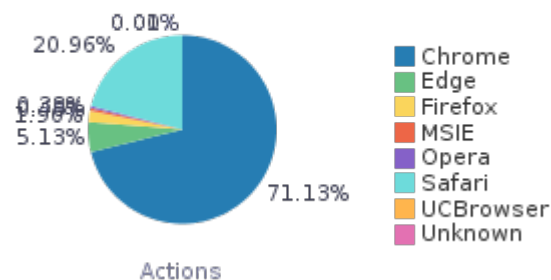

貳、讀者利用圖書館自動化系統所使用裝置統計

裝置類型使用次數(Actions per Device Type)

作業系統使用次數(Actions per OS)

瀏覽器使用次數(Actions per Browser Type)

裝置	作業系統	瀏覽器	次數
Laptop/PC	Chrome OS	Chrome	19
		Linux	Chrome
	Mac	Firefox	69
		Chrome	27,815
		Edge	925
		Firefox	949
		Opera	9
		Safari	30,884
		Unknown	Unknown
	Windows	Chrome	137,254
		Edge	12,759
		Firefox	3,986
		MSIE	1,303
		Opera	829
	Laptop/PC 總計		
android	Android	Chrome	22,761
		Edge	221
		Firefox	170
		Opera	194
android 總計			17,753
ipad	iOS	Chrome	1,495
		Edge	42
		Safari	719
ipad 總計			1,579
iphone	iOS	Chrome	3,509
		Edge	24
		Safari	25,430
		UCBrowser	33
iphone 總計			23,270