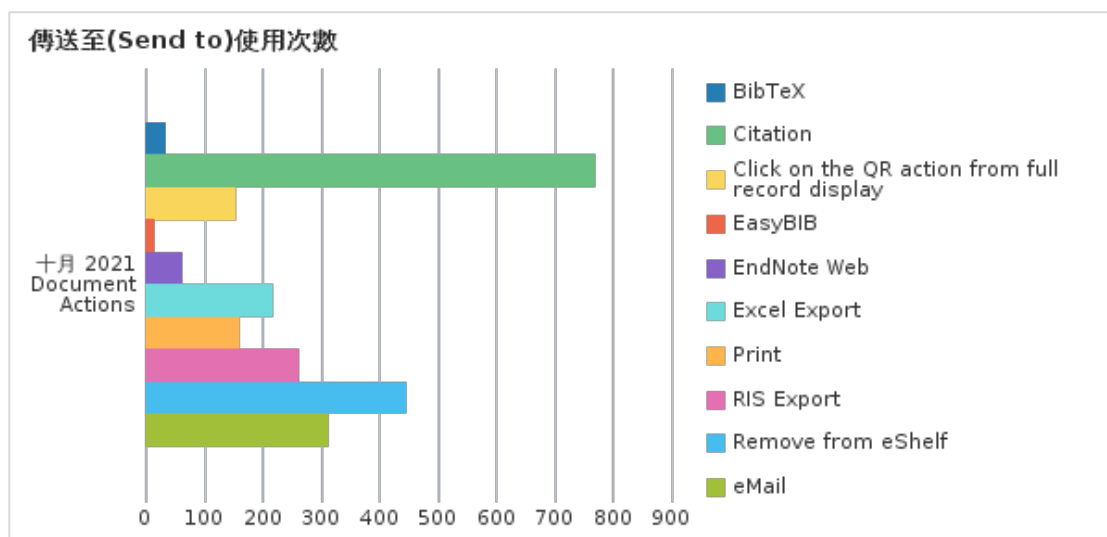

六、個人紀錄頁面使用統計

個人紀錄使用功能	次數	百分比
借閱(Loans)	6,601	34.5%
概覽(Overview)	3,878	20.3%
續借(Renew Loans)	2,938	15.3%
預約(Requests)	2,603	13.6%
點選「個人資料與借閱紀錄」(Go to My Account)	1,185	6.2%
罰款和手續費(Fine and Fees)	613	3.2%
個人資料(Personal Settings)	580	3.0%
停權和訊息(Blocks and Messages)	432	2.3%
取消預約(Cancel Request)	236	1.2%
在我的最愛中新增標籤(Add Label in eShelf)	68	0.4%
為此已存查詢設定提醒(Set alert)	6	0.0%
取消已存查詢提醒(Unset alert)	4	0.0%
在我的最愛中移除標籤(Remove Label in eShelf)	2	0.0%
總計	19,146	100.00%