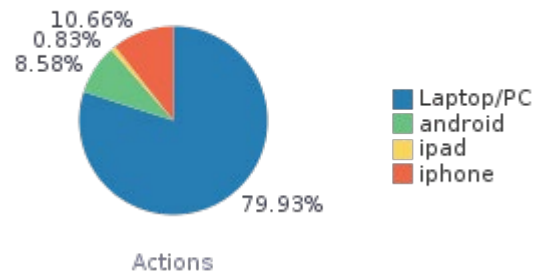

貳、讀者利用圖書館自動化系統所使用裝置統計

裝置類型使用次數(Actions per Device Type)