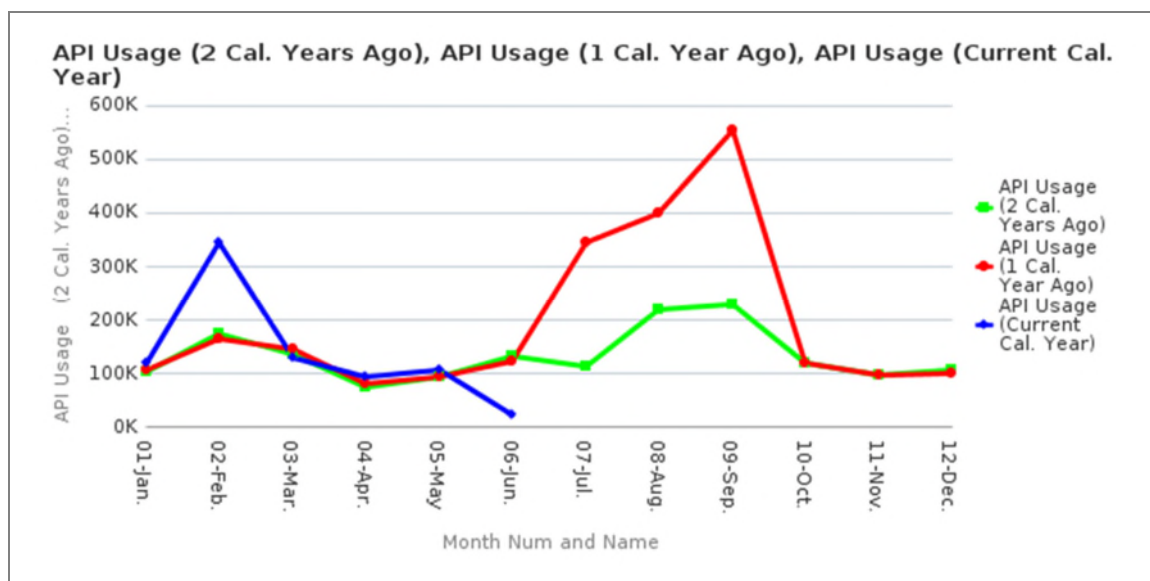

參、系統內部使用統計

一、 API 使用統計

Application Name	API Usage - Total
smallsys(小系統)	33,934
Flysheet_RAMs(薦購系統)	33,882
Walk-in User	23,670
Claridy(智慧書架)	6,883
Microfocus_2(IDM)	5,161
SpineLabeler(書標印表機)	4,313
Microfocus	87
UST_graduateCHK_nycu_140.113.39	45
Flylocker API	23
總計	107,998

與去年同期相比(Year over Year)API 執行的變化。

Month Num and Name	API Usage (2 Cal. Years Ago)	API Usage (1 Cal. Year Ago)	API Usage (Current Cal. Year)	% Increase / Decrease Current and 1 Year Ago
01-Jan.	102,525	107,218	120,727	13%
02-Feb.	176,183	164,046	346,197	111%
03-Mar.	137,594	145,135	130,243	-10%
04-Apr.	73,510	80,851	93,753	16%
05-May	94,817	94,920	107,998	14%
06-Jun.	134,254	122,301		
07-Jul.	112,368	343,848		
08-Aug.	220,881	401,398		
09-Sep.	229,427	554,116		
10-Oct.	121,110	121,167		
11-Nov.	97,439	97,818		
12-Dec.	106,476	100,969		