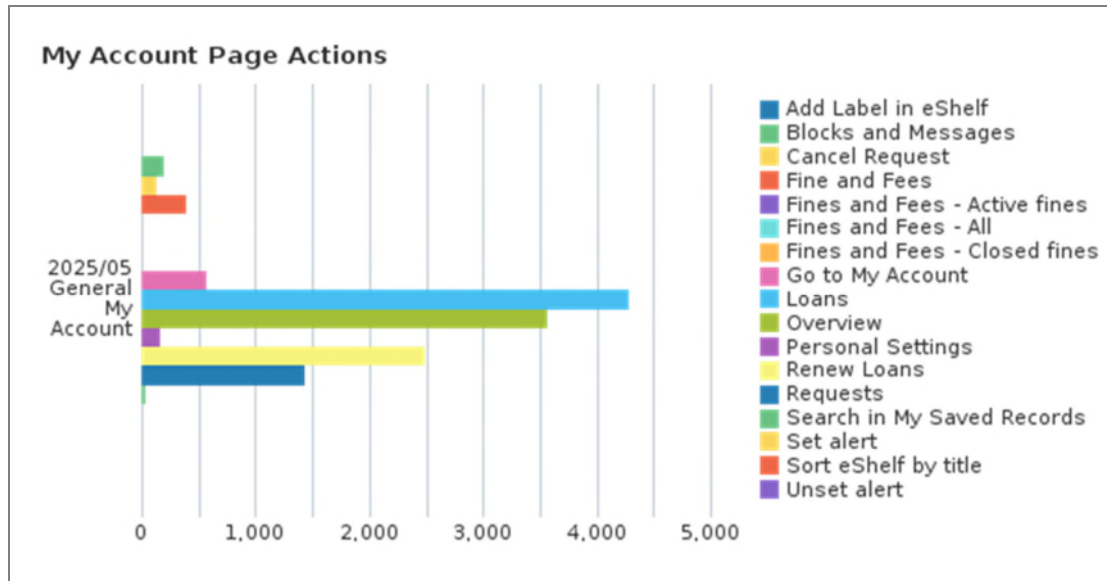

個人紀錄使用功能	次數	百分比
所有罰款(Fines and Fees - All)	5	0.0%
為此已存查詢設定提醒(Set alert)	5	0.0%
有效罰款(Fines and Fees - Active fines)	2	0.0%
取消已存查詢提醒(Unset alert)	1	0.0%
在我的最愛中依題名排序(Sort eShelf by title)	1	0.0%
總計	13,274	100.0%