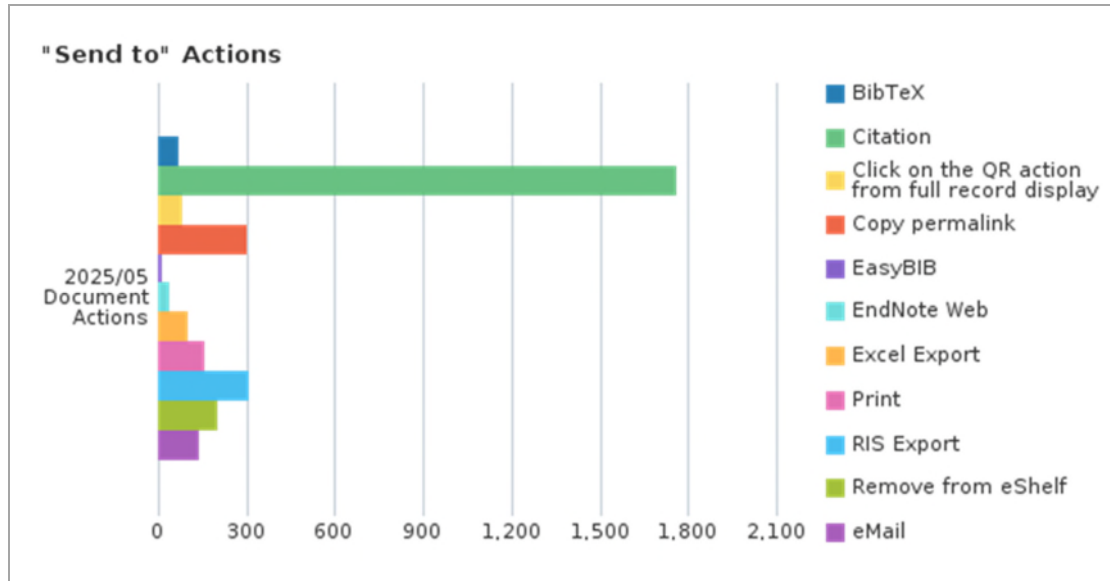

「傳送至」功能項目	次數	百分比
顯示紀錄詳目的 QR code(Click on the QR action from full record display)	81	2.6%
匯出 BibTeX (BibTeX)	69	2.2%
EndNote Web	37	1.2%
EasyBIB	11	0.3%
總計	3,161	100.0%

六、個人紀錄頁面使用統計

個人紀錄使用功能	次數	百分比
借閱(Loans)	4,287	32.3%
概覽(Overview)	3,574	26.9%
續借(Renew Loans)	2,484	18.7%
預約(Requests)	1,428	10.8%
點選「個人資料與借閱紀錄」(Go to My Account)	563	4.2%
罰款和手續費(Fine and Fees)	389	2.9%
停權和訊息(Blocks and Messages)	200	1.5%
個人資料(Personal Settings)	170	1.3%
取消預約(Cancel Request)	123	0.9%
在我的最愛中檢索(Search in My Saved Records)	26	0.2%
在我的最愛中新增標籤(Add Label in eShelf)	11	0.1%
已關閉的罰款(Fines and Fees - Closed fines)	5	0.0%