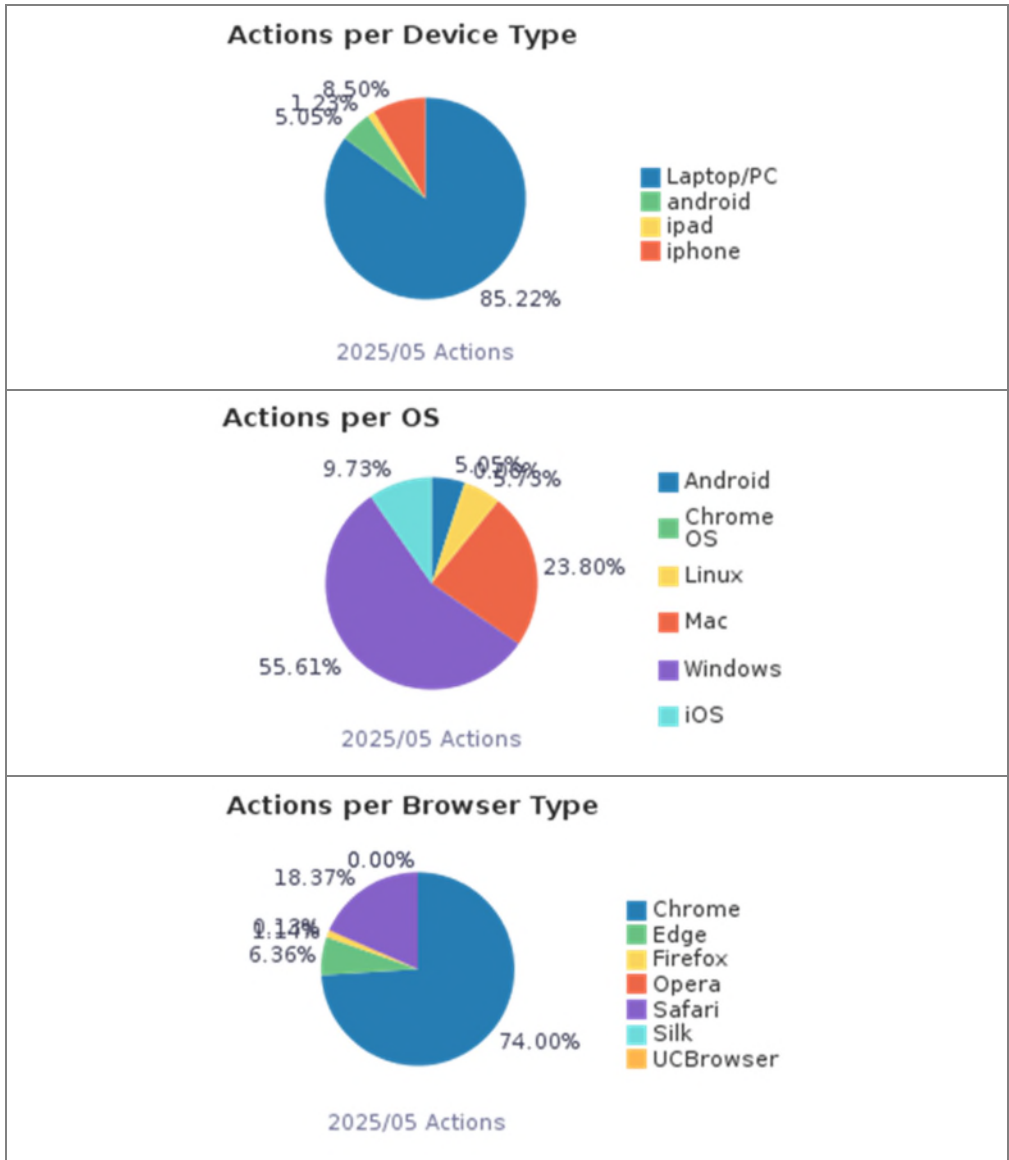

參、系統內部使用統計

一、 API 使用統計

Application Name	API Usage - Total
smallsys(小系統)	33,934
Flysheet_RAMs(薦購系統)	33,882
Walk-in User	23,670
Claridy(智慧書架)	6,883
Microfocus_2(IDM)	5,161
SpineLabeler(書標印表機)	4,313
Microfocus	87
UST_graduateCHK_nycu_140.113.39	45
Flylocker API	23
總計	107,998