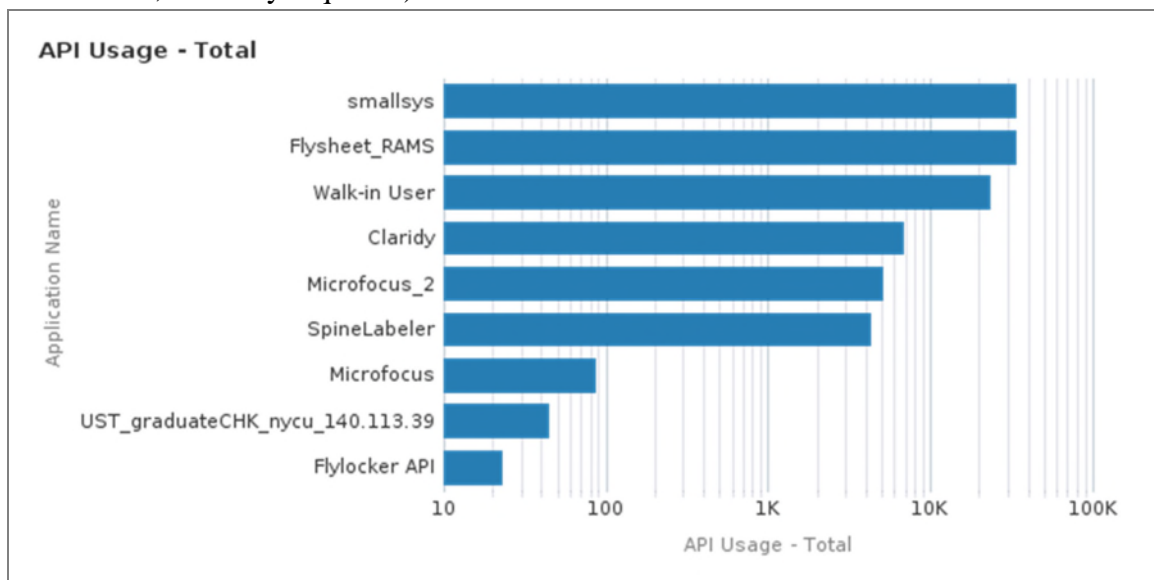

本館每日 API Requests 上限為 76,000 。 (The Daily API Request Threshold permits 1000 API calls per number of named user licenses per day. 76 named users X 1000 calls = 76,000 daily requests.)

二、 API executions YoY

與去年同期相比(Year over Year)API 執行的變化。

Month Num and Name	API Usage (2 Cal. Years Ago)	API Usage (1 Cal. Year Ago)	API Usage (Current Cal. Year)	% Increase / Decrease Current and 1 Year Ago
01-Jan.	102,525	107,218	120,727	13%
02-Feb.	176,183	164,046	346,197	111%
03-Mar.	137,594	145,135	130,243	-10%
04-Apr.	73,510	80,851	93,753	16%
05-May	94,817	94,920	107,998	14%
06-Jun.	134,254	122,301		
07-Jul.	112,368	343,848		
08-Aug.	220,881	401,398		
09-Sep.	229,427	554,116		
10-Oct.	121,110	121,167		
11-Nov.	97,439	97,818		
12-Dec.	106,476	100,969