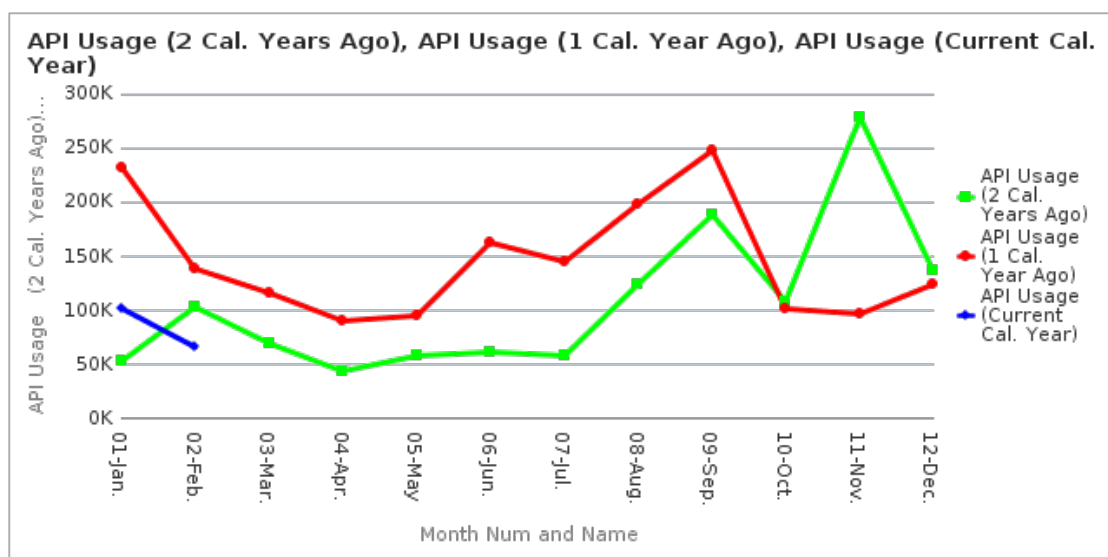

肆、圖書館網站使用統計分析

一、網頁瀏覽量統計

	本月(1月)	上月	本年度累計
新網站	101,123	115,348	101,123

二、本月網站熱門連結前二十大排名

名次	連結名稱	網頁	累計瀏覽次數
1	首頁	/, /index.php, /?Lang=zh-tw, /?m=6100, /?m=	45,602
2	考古題	/p/426-1000-3.php?Lang=zh-tw	8,542
3	開放時間	/p/404-1000-532.php, ?Lang=zh-tw	4,519
4	場地借用	/p/404-1000-307.php?Lang=zh-tw	1,416
5	英文版	/?locale=en	1,162
6	入館須知	/p/404-1000-321.php?Lang=zh-tw	884
7	學生	/p/404-1000-611.php?Lang=zh-tw	875
8	春節年假開放時間 (2023.01.19-30)	/p/406-1000-1791,r12.php?Lang=zh-tw	723
9	最新消息	/p/403-1000-12-1.php?Lang=zh-tw	640
10	圖書借閱	/p/404-1000-277.php?Lang=zh-tw	566
11	投稿停、看、聽！別讓 「掠奪性期刊」影響您的 學術聲譽	/p/404-1000-684.php?Lang=zh-tw	396
12	各組聯絡資訊	/p/404-1000-312.php?Lang=zh-tw	378
13	達賢圖書館	/p/404-1000-567.php?Lang=zh-tw	373
14	中正圖書館	/p/404-1000-563.php?Lang=zh-tw	356