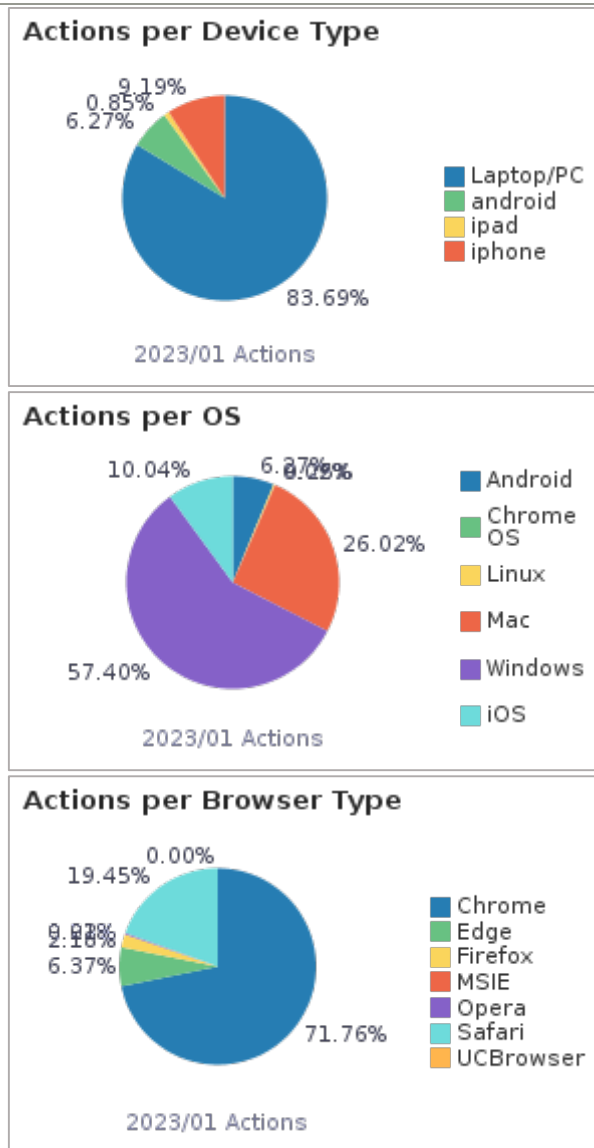

Safari	554
ipad 總計			1,676
iphone	iOS	Chrome	3,027
		Edge	56
		Safari	14,972
		UCBrowser	4
iphone 總計			18,059

參、系統內部使用統計

一、API 使用統計

Application Name	API Usage - Total
Walk-in User	38,811
Flysheet_RAMs(薦購系統)	27,963
Microfocus_2(IDM)	13,330