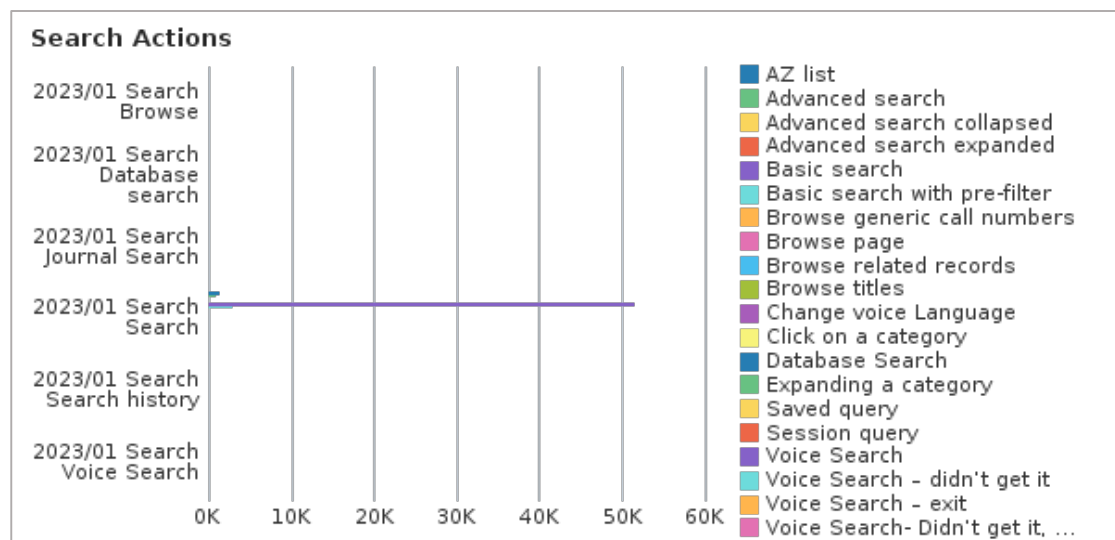

更改語音語言(Change voice Language)	2	0.0%
語音查詢(Voice Search)	1	0.0%
從已存查詢條件查詢(Saved query)	1	0.0%
查詢總計	56,972	100.00%

三、使用者類型分析

排名	使用者類型	次數	百分比
1	未驗證 /GUEST	39,757	69.8%
2	001 碩士班學生 /Graduate(MA)	9,009	15.8%
3	000 大學部學生 /Undergraduate	4,925	8.6%
4	002 博士班學生 /Graduate(PhD)	1,814	3.2%
5	020 專任教師 /Full time faculty	346	0.6%
其他		1,121	2.0%
總計		56,972	100.00%

註：因 Primo 未要求讀者必須登入，故「未驗證」為最多，登入後所進行之查詢行為方能統計其使用者類型。

四、查詢畫面功能點選使用統計

功能點選使用項目	次數	百分比
顯示完整紀錄(Display full record)	35,479	36.1%
點選題名(Click on title)	19,589	19.9%
檢索結果左側「僅顯示」項目(Click on availability statement)	12,292	12.5%
下一頁(Next page)	11,415	11.6%
後分類(Facet filtering)	3,111	3.2%
登入(Sign-in)	2,947	3.0%