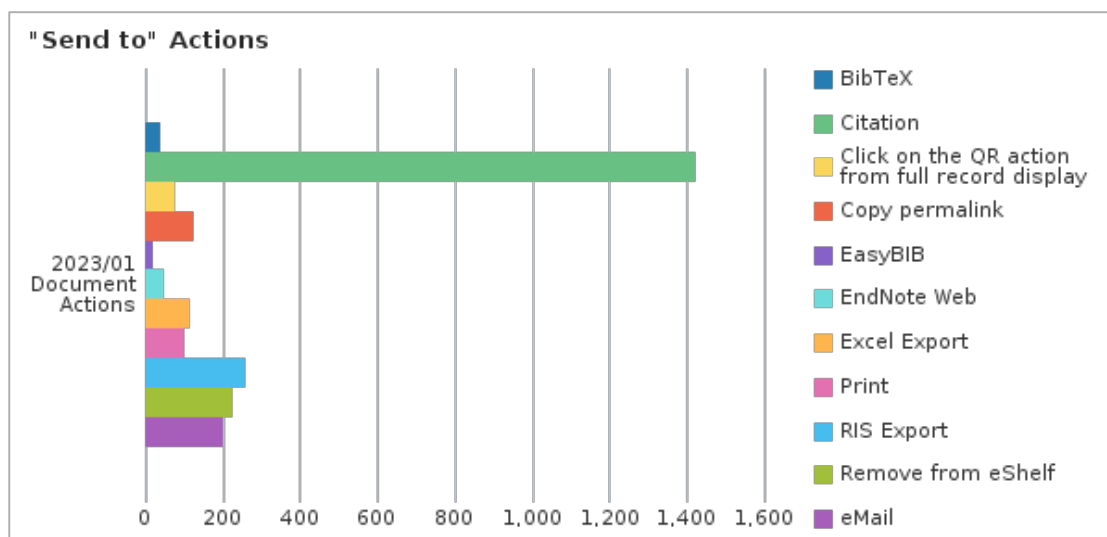

六、個人紀錄頁面使用統計

個人紀錄使用功能	次數	百分比
借閱(Loans)	6,047	39.4%
續借(Renew Loans)	3,028	19.7%
概覽(Overview)	2,978	19.4%
點選「個人資料與借閱紀錄」(Go to My Account)	1,207	7.9%
預約(Requests)	1,156	7.5%
罰款和手續費(Fine and Fees)	359	2.3%
停權和訊息(Blocks and Messages)	225	1.5%
個人資料(Personal Settings)	194	1.3%
取消預約(Cancel Request)	94	0.6%
在我的最愛中新增標籤(Add Label in eShelf)	49	0.3%
為此已存查詢設定提醒(Set alert)	1	0.0%
總計	15,338	100.00%