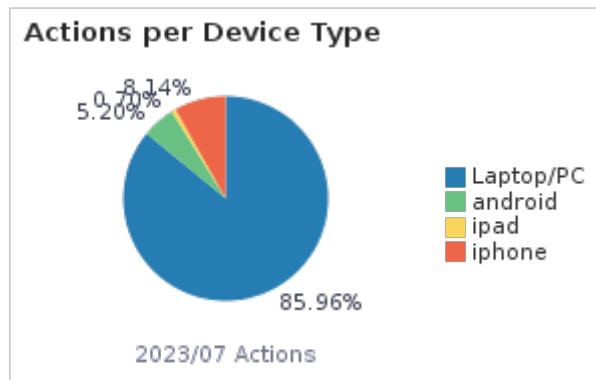

Opera	4
		Safari	14,538
	Unknown	Chrome	1
	Windows	Chrome	82,894
		Edge	9,578
		Firefox	2,679
		MSIE	32
		Opera	175
Laptop/PC 總計			132,738
android	Android	Chrome	7,660
		Edge	135
		Firefox	119
		Opera	117
android 總計			8,031
ipad	iOS	Chrome	746
		Safari	339
ipad 總計			1,085
iphone	iOS	Chrome	1,855
		Edge	12
		Safari	10,692
		UCBrowser	8
iphone 總計			12,567