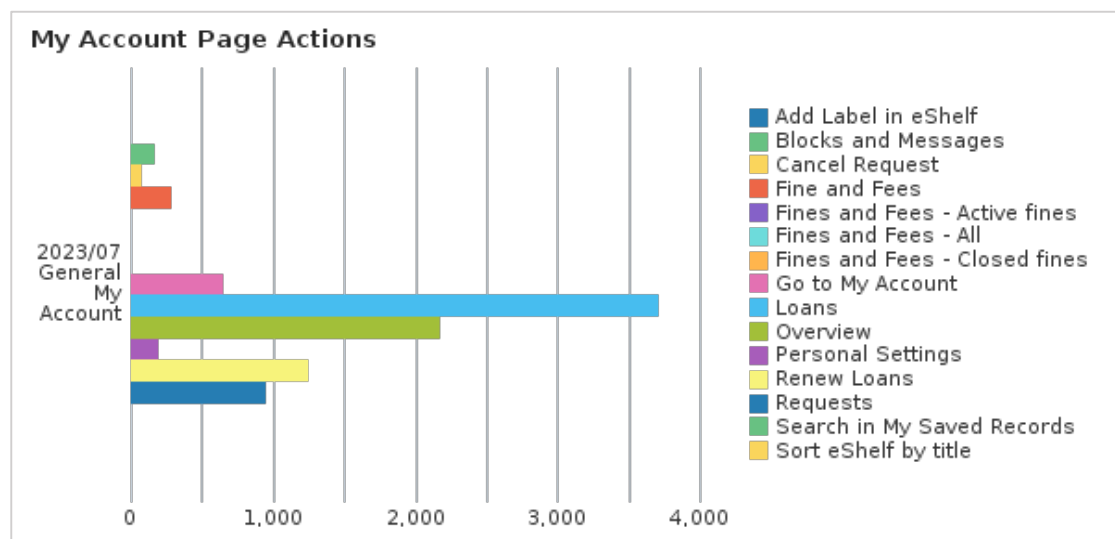

五、 詳目「傳送至」(Send to)功能使用次數

「傳送至」功能項目	次數	百分比
引用(Citation)	603	37.8%
複製永久連結(Copy permalink)	228	14.3%
導出 RIS ENDNOTE(RIS Export)	183	11.5%
電子郵件(eMail)	162	10.1%
從圖釘釘選收藏移除(Remove from eShelf)	121	7.6%
列印(Print)	92	5.8%
顯示紀錄詳目的 QR code(Click on the QR action from full record display)	73	4.6%
匯出成 Excel(Excel Export)	58	3.6%
EndNote Web	56	3.5%
匯出 BibTeX (BibTeX)	14	0.9%
EasyBIB	6	0.4%
RefWorks	1	0.1%
總計	1,597	100.00%

六、 個人紀錄頁面使用統計

個人紀錄使用功能	次數	百分比
借閱(Loans)	3,709	39.2%
概覽(Overview)	2,171	22.9%
續借(Renew Loans)	1,248	13.2%
預約(Requests)	950	10.0%

點選「個人資料與借閱紀錄」(Go to My Account)	648	6.8%
罰款和手續費(Fine and Fees)	282	3.0%
個人資料(Personal Settings)	189	2.0%
停權和訊息(Blocks and Messages)	174	1.8%
取消預約(Cancel Request)	77	0.8%
在我的最愛中新增標籤(Add Label in eShelf)	7	0.1%
所有罰款(Fines and Fees - All)	4	0.0%
在我的最愛中檢索(Search in My Saved Records)	3	0.0%
已關閉的罰款(Fines and Fees - Closed fines)	2	0.0%
在我的最愛中依題名排序(Sort eShelf by title)	1	0.0%
有效罰款(Fines and Fees - Active fines)	1	0.0%
總計	9,466	100.00%