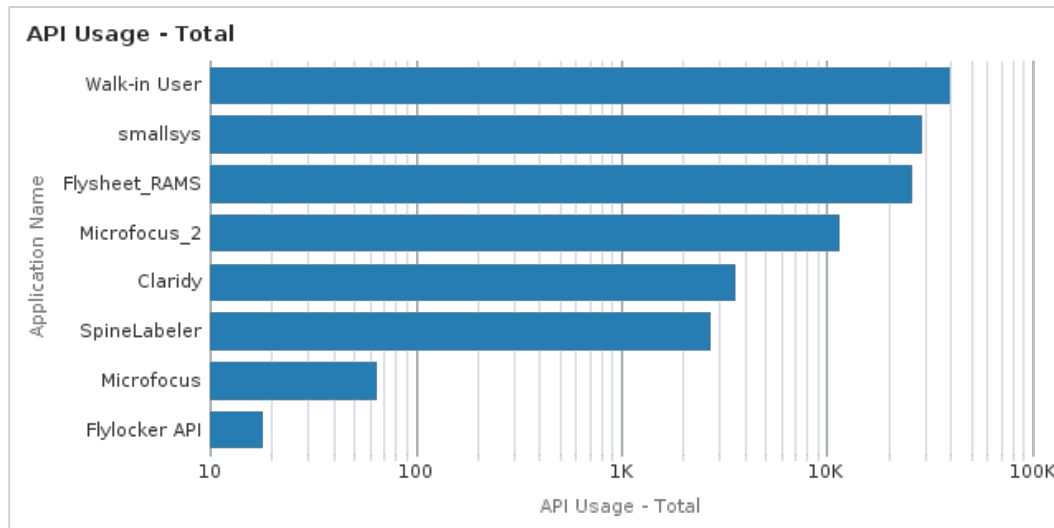

二、 API executions YoY

與去年同期相比(Year over Year)API 執行的變化。

Month Num and Name	API Usage (2 Cal. Years Ago)	API Usage (1 Cal. Year Ago)	API Usage (Current Cal. Year)	% Increase / Decrease Current and 1 Year Ago
01-Jan.	54,198	232,172	102,525	-56%
02-Feb.	103,143	138,564	176,183	27%
03-Mar.	69,716	116,099	137,594	19%
04-Apr.	44,366	91,034	73,510	-19%
05-May	58,307	96,077	94,817	-1%
06-Jun.	62,129	162,466	134,254	-17%
07-Jul.	58,754	144,648	112,368	-22%
08-Aug.	124,095	197,806		
09-Sep.	188,716	248,993		
10-Oct.	108,337	101,595		
11-Nov.	278,175	96,409		
12-Dec.	137,961	123,715