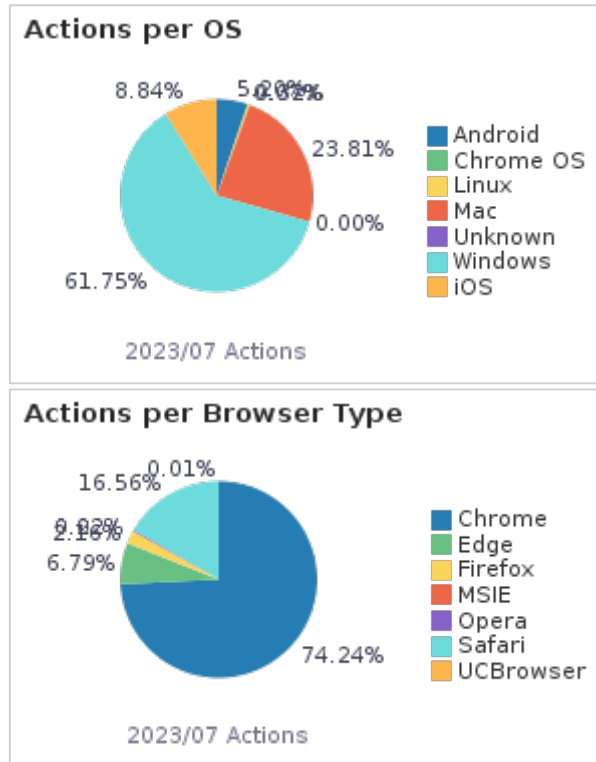

六、 個人紀錄頁面使用統計

個人紀錄使用功能	次數	百分比
借閱(Loans)	3,709	39.2%
概覽(Overview)	2,171	22.9%
續借(Renew Loans)	1,248	13.2%
預約(Requests)	950	10.0%

點選「個人資料與借閱紀錄」(Go to My Account)	648	6.8%
罰款和手續費(Fine and Fees)	282	3.0%
個人資料(Personal Settings)	189	2.0%
停權和訊息(Blocks and Messages)	174	1.8%
取消預約(Cancel Request)	77	0.8%
在我的最愛中新增標籤(Add Label in eShelf)	7	0.1%
所有罰款(Fines and Fees - All)	4	0.0%
在我的最愛中檢索(Search in My Saved Records)	3	0.0%
已關閉的罰款(Fines and Fees - Closed fines)	2	0.0%
在我的最愛中依題名排序(Sort eShelf by title)	1	0.0%
有效罰款(Fines and Fees - Active fines)	1	0.0%
總計	9,466	100.00%

貳、讀者利用圖書館自動化系統所使用裝置統計

裝置	作業系統	瀏覽器	次數
Laptop/PC	Chrome OS	Chrome	115
	Linux	Chrome	313
		Edge	8
		Firefox	127
	Unknown	Opera	48
	Mac	Chrome	21,060
		Edge	752
Firefox		414	

		Opera	4
		Safari	14,538
	Unknown	Chrome	1
	Windows	Chrome	82,894
		Edge	9,578
		Firefox	2,679
		MSIE	32
		Opera	175
Laptop/PC 總計			132,738
android	Android	Chrome	7,660
		Edge	135
		Firefox	119
		Opera	117
android 總計			8,031
ipad	iOS	Chrome	746
		Safari	339
ipad 總計			1,085
iphone	iOS	Chrome	1,855
		Edge	12
		Safari	10,692
		UCBrowser	8
iphone 總計			12,567