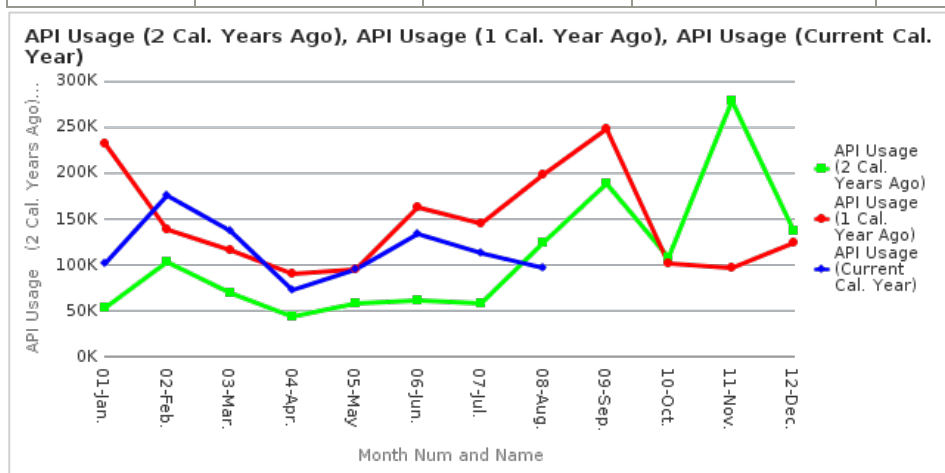

二、 API executions YoY

與去年同期相比(Year over Year)API 執行的變化。

Month Num and Name	API Usage (2 Cal. Years Ago)	API Usage (1 Cal. Year Ago)	API Usage (Current Cal. Year)	% Increase / Decrease Current and 1 Year Ago
01-Jan.	54,198	232,172	102,525	-56%
02-Feb.	103,143	138,564	176,183	27%
03-Mar.	69,716	116,099	137,594	19%
04-Apr.	44,366	91,034	73,510	-19%
05-May	58,307	96,077	94,817	-1%
06-Jun.	62,129	162,466	134,254	-17%
07-Jul.	58,754	144,648	112,368	-22%
08-Aug.	124,095	197,806		
09-Sep.	188,716	248,993		
10-Oct.	108,337	101,595		
11-Nov.	278,175	96,409		
12-Dec.	137,961	123,715