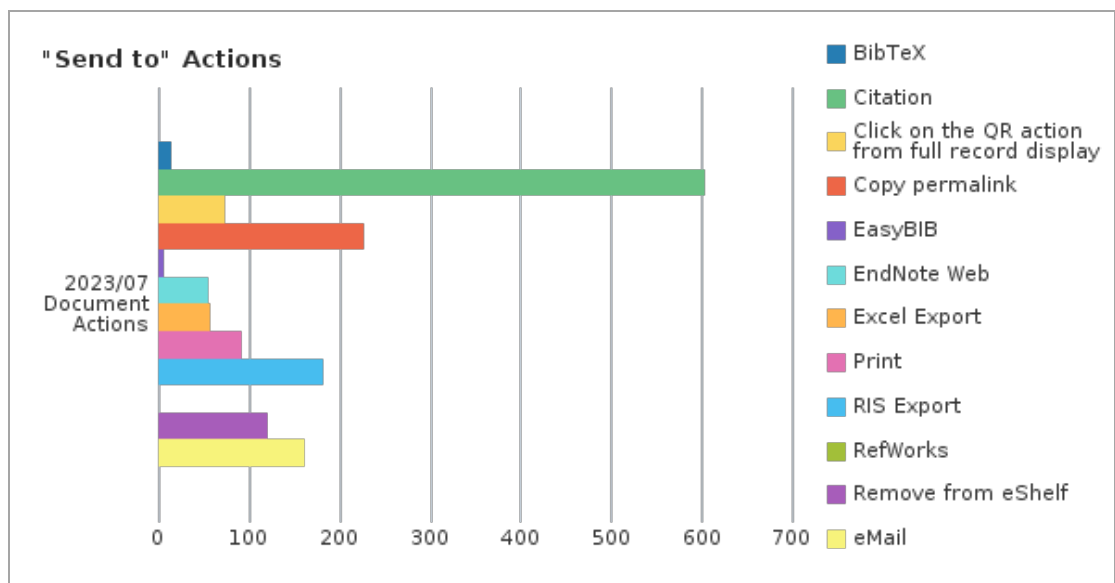

五、 詳目「傳送至」(Send to)功能使用次數

「傳送至」功能項目	次數	百分比
引用(Citation)	603	37.8%
複製永久連結(Copy permalink)	228	14.3%
導出 RIS ENDNOTE(RIS Export)	183	11.5%
電子郵件(eMail)	162	10.1%
從圖釘釘選收藏移除(Remove from eShelf)	121	7.6%
列印(Print)	92	5.8%
顯示紀錄詳目的 QR code(Click on the QR action from full record display)	73	4.6%
匯出成 Excel(Excel Export)	58	3.6%
EndNote Web	56	3.5%
匯出 BibTeX (BibTeX)	14	0.9%
EasyBIB	6	0.4%
RefWorks	1	0.1%
總計	1,597	100.00%

六、 個人紀錄頁面使用統計

個人紀錄使用功能	次數	百分比
借閱(Loans)	3,709	39.2%
概覽(Overview)	2,171	22.9%
續借(Renew Loans)	1,248	13.2%
預約(Requests)	950	10.0%