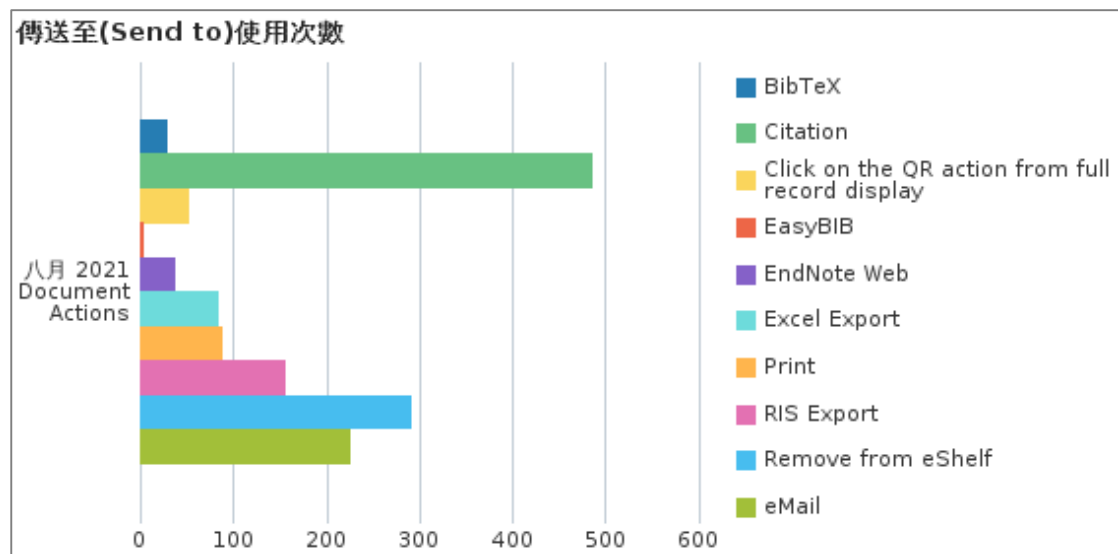

匯出多筆紀錄為 RIS(Export bulk of records to RIS)	3	0.0%
選擇多筆紀錄列印(Send bulk of records to Print)	3	0.0%
依作者排序(Sort by author)	3	0.0%
記住篩選條件(包含)(Facet set as persistent – Include)	2	0.0%
關閉個人化(Disable personalized results)	1	0.0%
總計	75,437	100.00%

* Database Search 功能測試。

五. 詳目「傳送至」(Send to)功能使用次數

「傳送至」功能項目	次數	百分比
引用(Citation)	487	33.4%
從圖釘釘選收藏移除(Remove from eShelf)	292	20.0%
電子郵件(eMail)	227	15.5%
導出 RIS ENDNOTE(RIS Export)	156	10.7%
列印(Print)	88	6.0%
匯出成 Excel(Excel Export)	85	5.8%
顯示紀錄詳目的 QR code(Click on the QR action from full record display)	52	3.6%
EndNote Web	38	2.6%
匯出 BibTeX (BibTeX)	30	2.1%
EasyBIB	5	0.3%
總計	1,460	100.00%