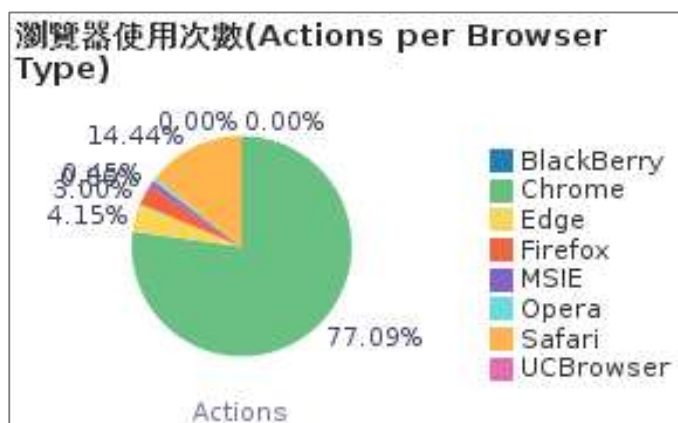

貳、讀者利用圖書館自動化系統所使用裝置統計

裝置	作業系統	瀏覽器	次數
Laptop/PC	Linux	Chrome	234
		Firefox	18
	Mac	Chrome	14,867
		Edge	436