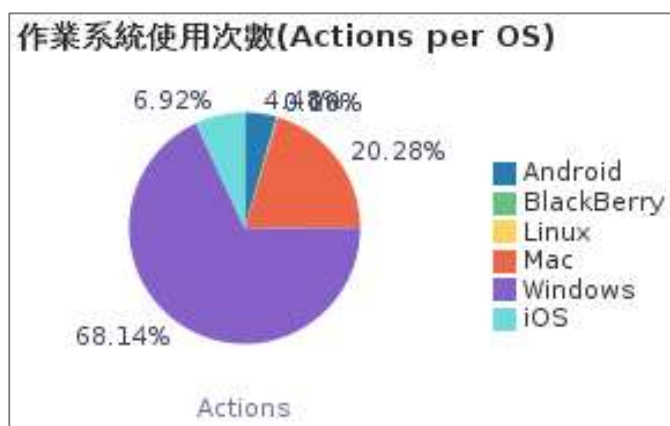

貳、讀者利用圖書館自動化系統所使用裝置統計

裝置	作業系統	瀏覽器	次數
Laptop/PC	Linux	Chrome	234
		Firefox	18
	Mac	Chrome	14,867
		Edge	436