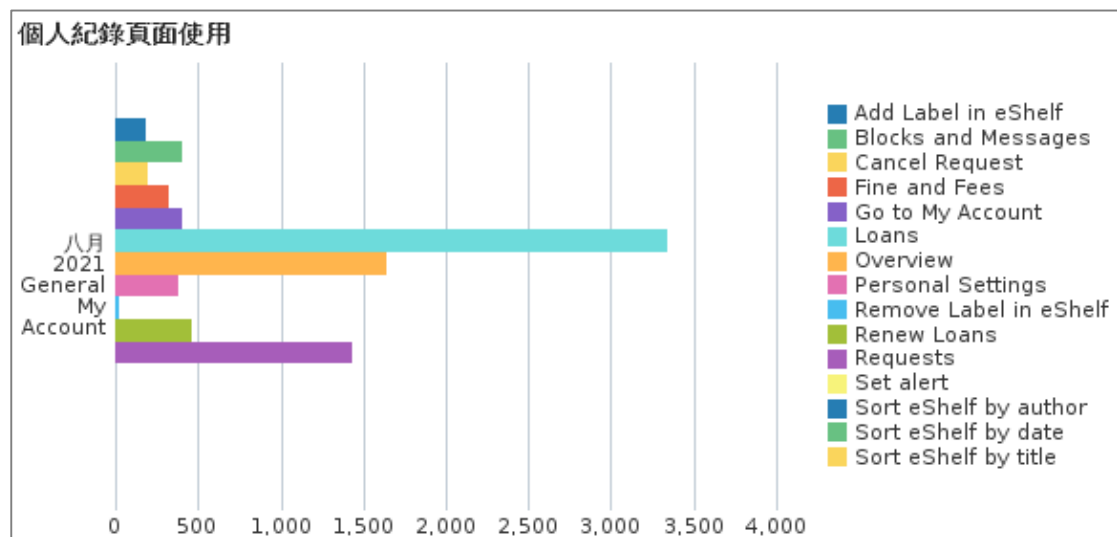

六、個人紀錄頁面使用統計

個人紀錄使用功能	次數	百分比
借閱(Loans)	3,344	37.9%
概覽(Overview)	1,646	18.7%
預約(Requests)	1,438	16.3%
續借(Renew Loans)	457	5.2%
停權和訊息(Blocks and Messages)	406	4.6%
點選「個人資料與借閱紀錄」(Go to My Account)	401	4.5%
個人資料(Personal Settings)	387	4.4%
罰款和手續費(Fine and Fees)	329	3.7%
取消預約(Cancel Request)	197	2.2%
在我的最愛中新增標籤(Add Label in eShelf)	190	2.2%
在我的最愛中移除標籤(Remove Label in eShelf)	21	0.2%
為此已存查詢設定提醒(Set alert)	2	0.0%
在我的最愛中依作者排序(Sort eShelf by author)	1	0.0%
在我的最愛中依日期排序(Sort eShelf by date)	1	0.0%
在我的最愛中依題名排序(Sort eShelf by title)	1	0.0%
總計	8,821	100.00%