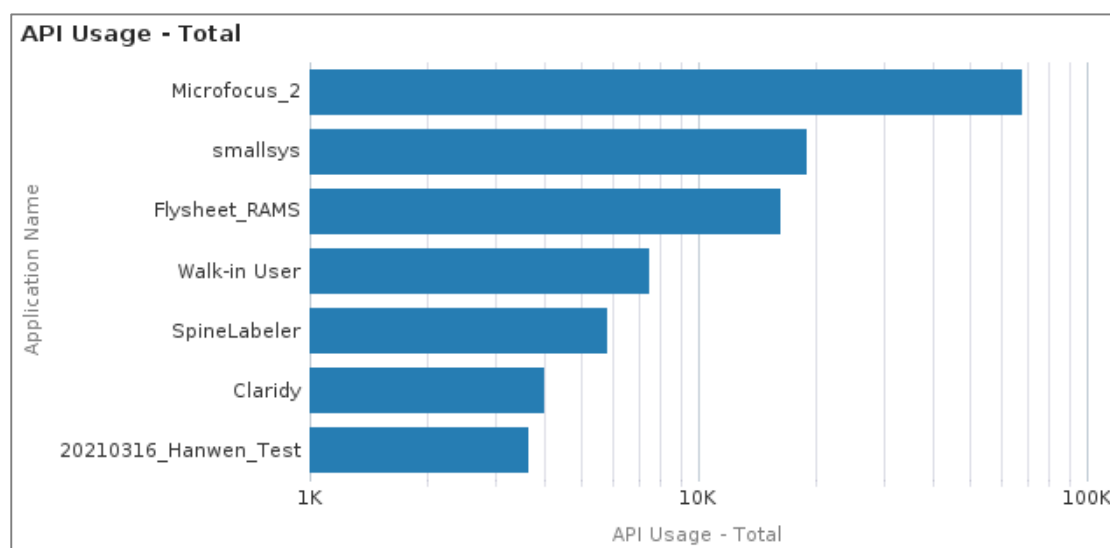

參、系統 API 使用統計

一、API 使用統計

Application Name	API Usage - Total
Microfocus_2(IDM)	67,918
smallsys(小系統)	19,049
Flysheets_RAMs(薦購系統)	16,214
Walk-in User	7,444
SpineLabeler(書標印表機)	5,827
Claridy(智慧書架)	4,005
20210316_Hanwen_Test(瀚文測試)	3,638
總計	124,095

本館每日 API Requests 上限為 76,000。(The Daily API Request Threshold permits 1000 API calls per number of named user licenses per day. 76 named users X 1000 calls = 76,000 daily requests.)

二、API executions YoY

與去年同期相比 (Year over Year) API 執行的變化

Month Num and Name	API Usage	API Usage	API Usage	% Increase / Decrease
	(2 Cal. Years Ago)	(1 Cal. Year Ago)	(Current Cal. Year)	Current and 1 Year Ago
01-Jan.		55,800	54,198	-3%
02-Feb.		133,258	103,143	-23%
03-Mar.		59,831	69,716	17%
04-Apr.		39,813	44,366	11%
05-May		27,280	58,307	114%
06-Jun.			62,129