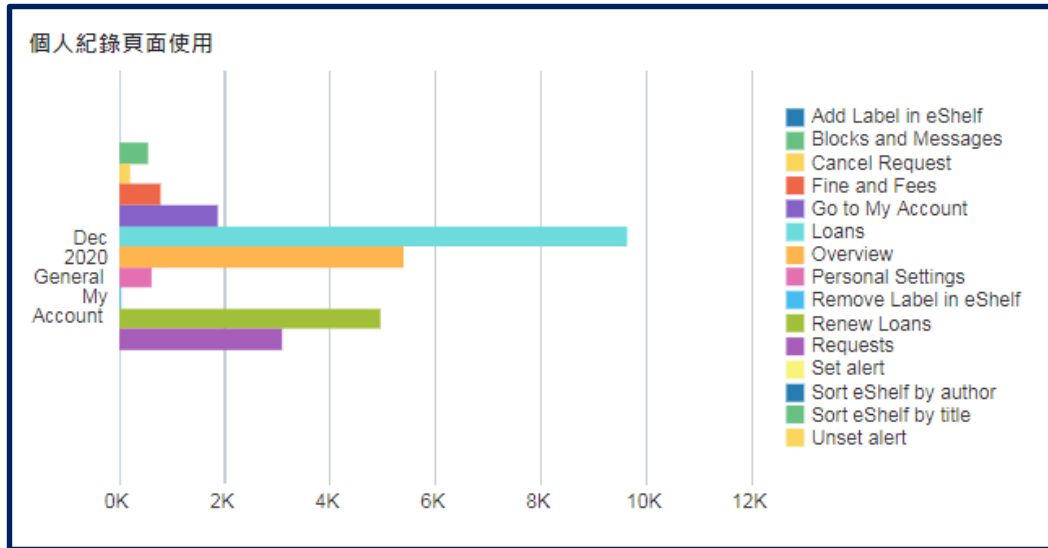

貳、讀者利用圖書館自動化系統所使用裝置統計