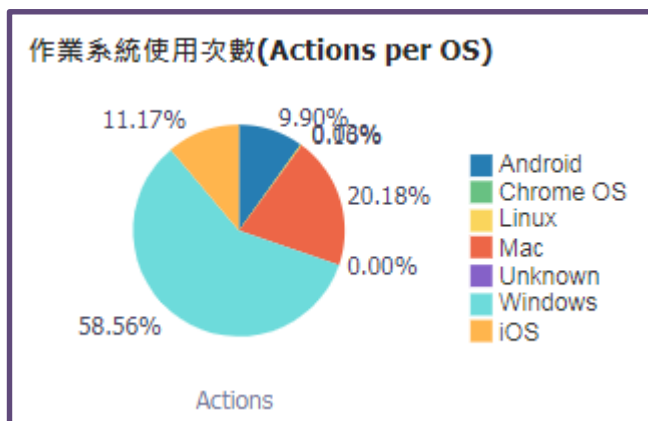

貳、讀者利用圖書館自動化系統所使用裝置統計