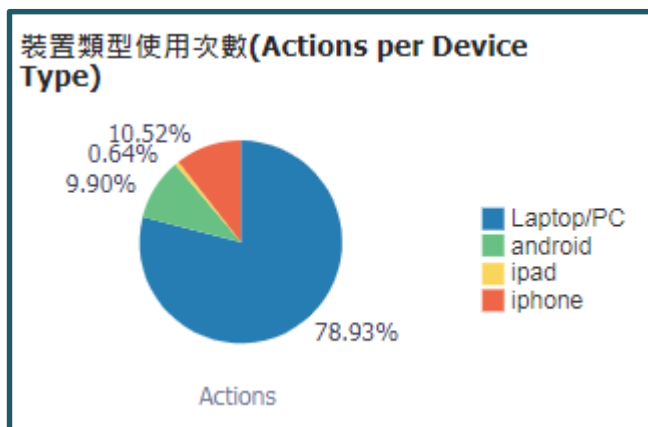

貳、讀者利用圖書館自動化系統所使用裝置統計