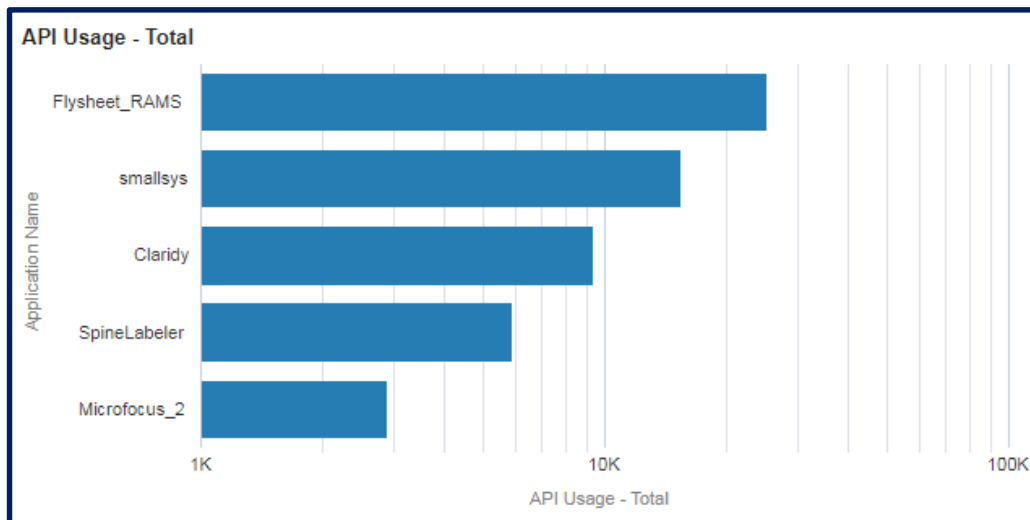

iphone	iOS	Chrome	5,341
		Safari	27,915
		UCBrowser	94
iphone 總計			33,350

參、系統 API 使用統計

Application Name	API Usage - Total
Flysheets_RAMs(薦購系統)	24,915
smallsys(小系統)	15,364
Clarity(智慧書架)	9,299
SpineLabeler(書標印表機)	5,849
Microfocus_2(IDM)	2,863
總計	58,290

本館每日 API Requests 上限為 76,000。(The Daily API Request Threshold permits 1000 API calls per number of named user licenses per day. 76 named users X 1000 calls = 76,000 daily requests.)

肆、新版網站使用統計分析

一、網站瀏覽量統計

	本月(12月)	上月	本年度累計
頁次	214,300	234,187	2,401,479
備註	2020年網站瀏覽量累計。		

二、網站熱門連結前二十大排名 [網址](#)

名次	連結名稱	網頁	累計瀏覽