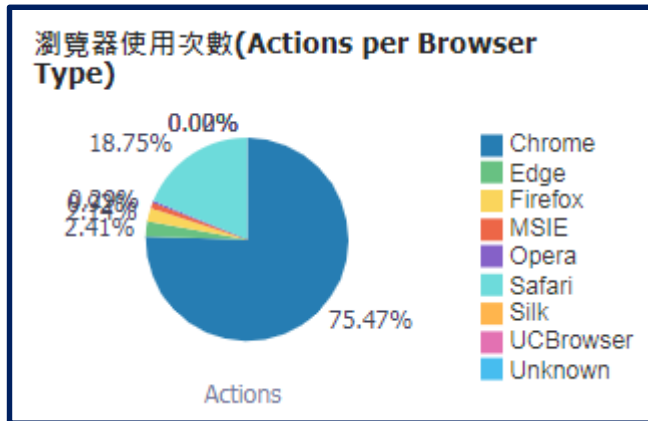

裝置	作業系統	瀏覽器	次數
Laptop/PC	Chrome OS	Chrome	379
	Linux	Chrome	334
		Edge	4
		Firefox	109
		Opera	2
	Mac	Chrome	27,908
		Edge	94
		Firefox	764
		Opera	39
		Safari	27,084
	Windows	Chrome	150,418
		Edge	6,099
		Firefox	4,829
		MSIE	2,602
		Opera	467
Laptop/PC 總計			221,132
android	Android	Chrome	28,471
		Edge	113
		Firefox	275
		Opera	185
		Safari	22
android 總計			29,066
ipad	iOS	Chrome	1,001
		Edge	5
		Safari	601
ipad 總計			1,607