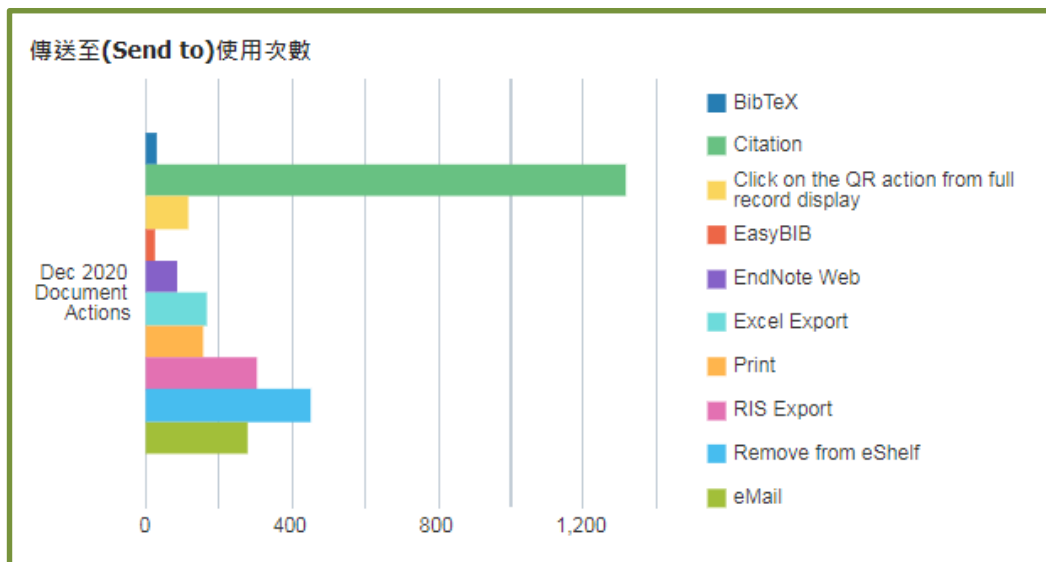

匯出 BibTeX (BibTeX)	28	1.00%
EasyBIB	23	0.80%
總計	2,931	100.00%

六、個人紀錄頁面使用統計

個人紀錄使用功能	次數	百分比
借閱(Loans)	9,622	35.40%
概覽(Overview)	5,385	19.80%
續借(Renew Loans)	4,952	18.20%
預約(Requests)	3,084	11.40%
點選「個人資料與借閱紀錄」(Go to My Account)	1,877	6.90%
罰款和手續費(Fine and Fees)	789	2.90%
個人資料(Personal Settings)	611	2.20%
停權和訊息(Blocks and Messages)	538	2.00%
取消預約(Cancel Request)	216	0.80%
在我的最愛中移除標籤(Remove Label in eShelf)	47	0.20%
在我的最愛中新增標籤(Add Label in eShelf)	30	0.10%
為此已存查詢設定提醒(Set alert)	2	0.00%
在我的最愛中依題名排序(Sort eShelf by title)*	2	0.00%
在我的最愛中依作者排序(Sort eShelf by author)*	1	0.00%
為此已存查詢取消提醒(Unset alert)	1	0.00%
總計	27,157	100.00%