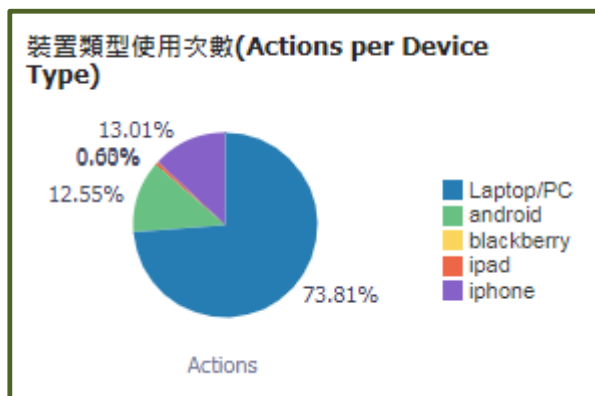

貳、讀者利用圖書館自動化系統所使用裝置統計