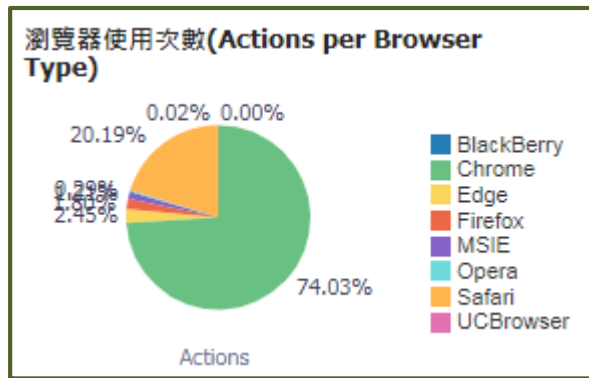

六、個人紀錄頁面使用統計

個人紀錄使用功能	次數	百分比
借閱(Loans)	7,749	35.30%
概覽(Overview)	4,524	20.60%
續借(Renew Loans)	3,507	16.00%
預約(Requests)	2,445	11.20%
點選「個人資料與借閱紀錄」(Go to My Account)	1,439	6.60%
罰款和手續費(Fine and Fees)	713	3.30%
個人資料(Personal Settings)	700	3.20%
停權和訊息(Blocks and Messages)	574	2.60%
取消預約(Cancel Request)	204	0.90%
在我的最愛中新增標籤(Add Label in eShelf)	50	0.20%
為此已存查詢設定提醒(Set alert)	10	0.00%
為此查詢取消提醒設定(Unset alert)	5	0.00%

在我的最愛中移除標籤(Remove Label in eShelf)	3	0.00%
在我的最愛中依題名排序(Sort eShelf by title)	2	0.00%
總計	21,925	100.00%

貳、讀者利用圖書館自動化系統所使用裝置統計

裝置	作業系統	瀏覽器	次數
Laptop/PC	Chrome OS	Chrome	52
		Chrome	578
	Linux	Edge	29
		Firefox	99
		Chrome	26,160
	Mac	Edge	38
		Firefox	492
		Opera	119
		Safari	24,479
		Chrome	141,133
	Windows	Edge	6,633
		Firefox	4,071
		MSIE	3,403
Opera		377	
Chrome		377	
Laptop/PC 總計			207,663
android	Android	Chrome	34,390
		Edge	172
		Firefox	414
		Opera	312
		Safari	23
android 總計			35,311
blackberry	BlackBerry	BlackBerry	4
blackberry 總計			4
ipad	iOS	Chrome	958
		Safari	805
ipad 總計			1,763
iphone	iOS	Chrome	5,028