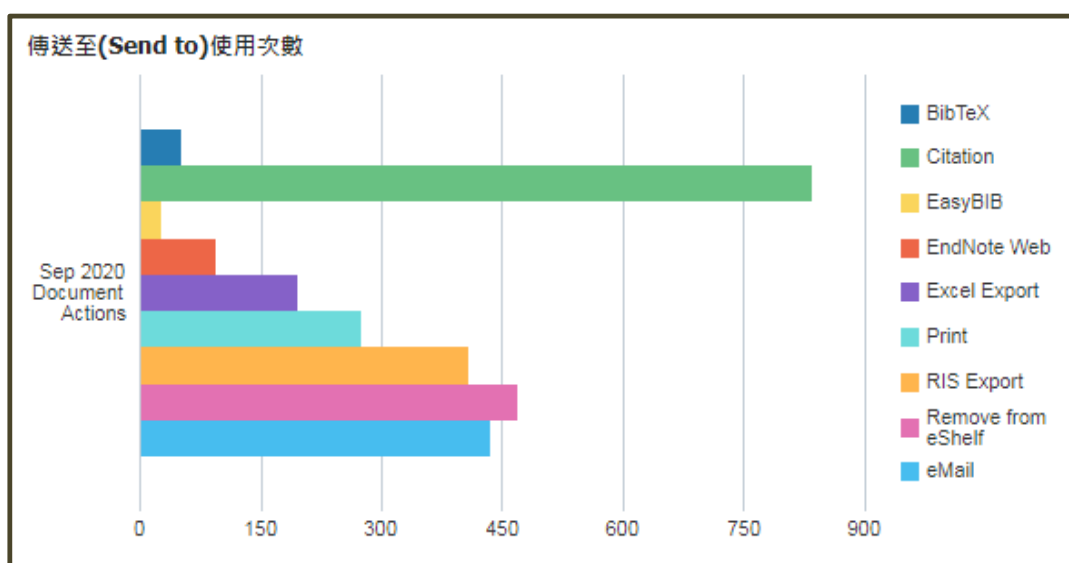

從圖釘釘選收藏移除(Remove from eShelf)	468	16.9%
電子郵件(eMail)	434	15.7%
導出 RIS ENDNOTE(RIS Export)	406	14.6%
列印(Print)	272	9.8%
匯出成 Exvel(Excel Export)*	195	7.0%
EndNote Web	92	3.3%
匯出 BibTeX (BibTeX)	50	1.8%
EasyBIB	24	0.9%
總計	2,773	100.00%

六、個人紀錄頁面使用統計

個人紀錄使用功能	次數	百分比
借閱(Loans)	7,749	35.30%
概覽(Overview)	4,524	20.60%
續借(Renew Loans)	3,507	16.00%
預約(Requests)	2,445	11.20%
點選「個人資料與借閱紀錄」(Go to My Account)	1,439	6.60%
罰款和手續費(Fine and Fees)	713	3.30%
個人資料(Personal Settings)	700	3.20%
停權和訊息(Blocks and Messages)	574	2.60%
取消預約(Cancel Request)	204	0.90%
在我的最愛中新增標籤(Add Label in eShelf)	50	0.20%
為此已存查詢設定提醒(Set alert)	10	0.00%
為此查詢取消提醒設定(Unset alert)	5	0.00%