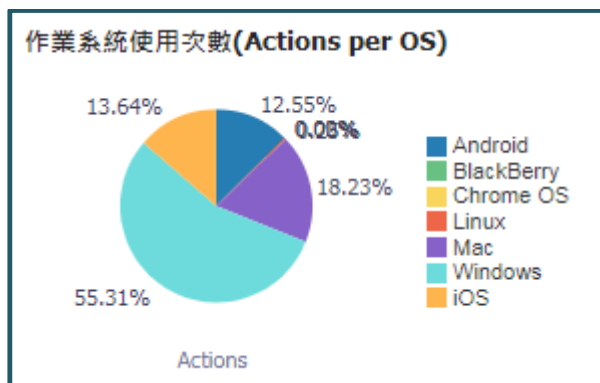

貳、讀者利用圖書館自動化系統所使用裝置統計