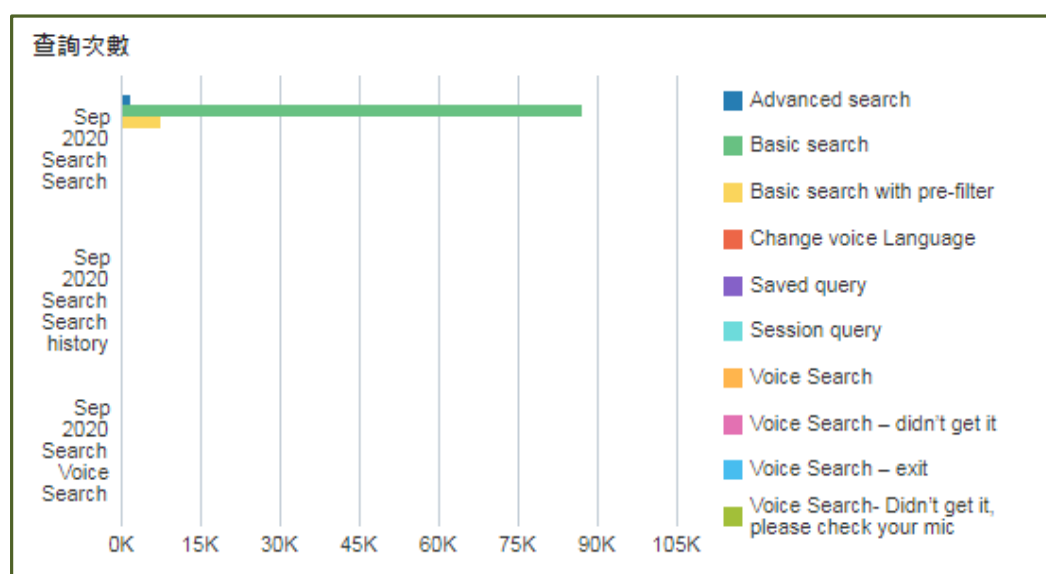

壹、探索系統使用統計

一. 查詢量統計

本月	平均每日	對照上月及去年同期		實際次數		本年度累計
		上月	去年同期	上月	去年同期	
總查詢量 (次)	查詢量 (次)					本年度累計查 詢量(次)
95,547	3,185	109.47%	-6.16%	45,613	101,824	602,193

二. 查詢行為統計

查詢行為	次數	百分比
簡易查詢(Basic search)	86,746	90.80%
預先篩選的簡易查詢(Basic search with pre-filter)	7,159	7.50%
進階查詢(Advanced search)	1,522	1.60%
語音查詢-有結果(Voice Search - exit)	38	0.00%
從檢索歷程紀錄查詢(Session query)	36	0.00%
語音查詢-未取得(Voice Search - didn' t get it)	21	0.00%
語音查詢(Voice Search)	10	0.00%
更改語音語言(Change voice Language)	9	0.00%
語音查詢-未取得，請確認您的麥克風(Voice Search- Didn' t get it, please check your mic)	5	0.00%
從已存查詢條件查詢(Saved query)	1	0.00%
查詢總計	95,547	100.00%