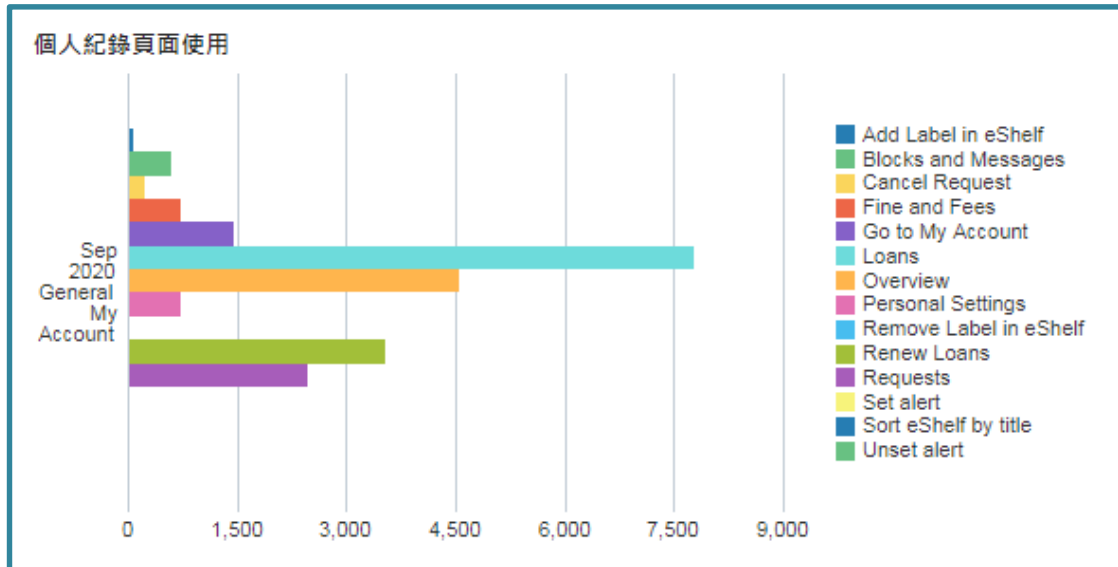

在我的最愛中移除標籤(Remove Label in eShelf)	3	0.00%
在我的最愛中依題名排序(Sort eShelf by title)	2	0.00%
總計	21,925	100.00%