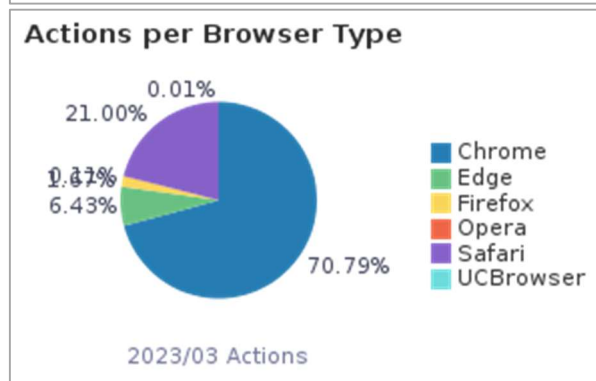

iphone	iOS	Chrome	4,884
		Edge	95
		Safari	25,667
		UCBrowser	19
iphone 總計			30,665

參、系統內部使用統計

一、 API 使用統計

Application Name	API Usage - Total
Microfocus_2	37,948
Walk-in User	36,671
Flysheet_RAMs	35,515