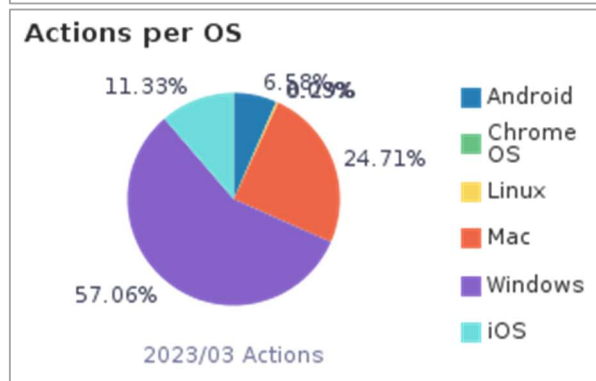

iphone	iOS	Chrome	4,884
		Edge	95
		Safari	25,667
		UCBrowser	19
iphone 總計			30,665

參、系統內部使用統計

一、 API 使用統計

Application Name	API Usage - Total
Microfocus_2	37,948
Walk-in User	36,671
Flysheet_RAMs	35,515