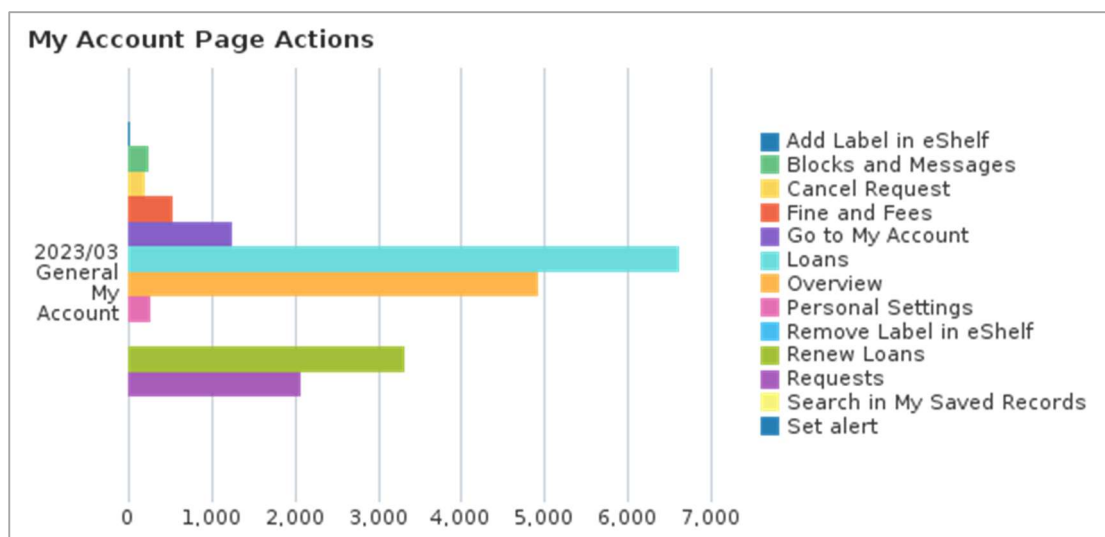

貳、讀者利用圖書館自動化系統所使用裝置統計

裝置	作業系統	瀏覽器	次數	
Laptop/PC	Chrome OS	Chrome	105	
		Linux	Chrome	805
	Mac	Edge	45	
		Firefox	25	
		Chrome	35,443	
		Edge	1,358	
	Windows	Firefox	826	
		Safari	36,782	
		Chrome	149,909	
		Edge	17,768	
	Laptop/PC 總計	Firefox	3,895	
		Opera	250	
		247,211		
android		Android	Chrome	19,382
	Edge		61	
	Firefox		273	
	Opera		84	
android 總計			19,800	
ipad	iOS	Chrome	2,640	
		Edge	30	
		Safari	780	
ipad 總計			3,450