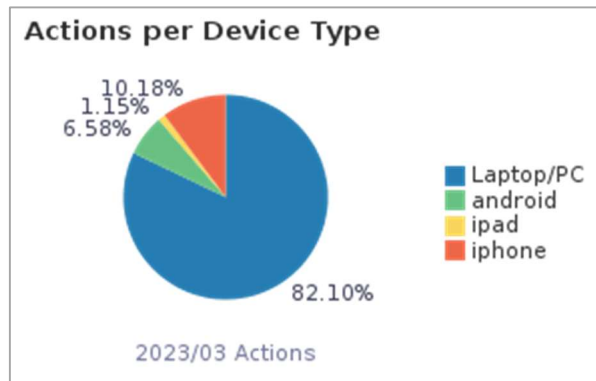

iphone	iOS	Chrome	4,884
		Edge	95
		Safari	25,667
		UCBrowser	19
iphone 總計			30,665

參、系統內部使用統計

一、 API 使用統計

Application Name	API Usage - Total
Microfocus_2	37,948
Walk-in User	36,671
Flysheet_RAMs	35,515