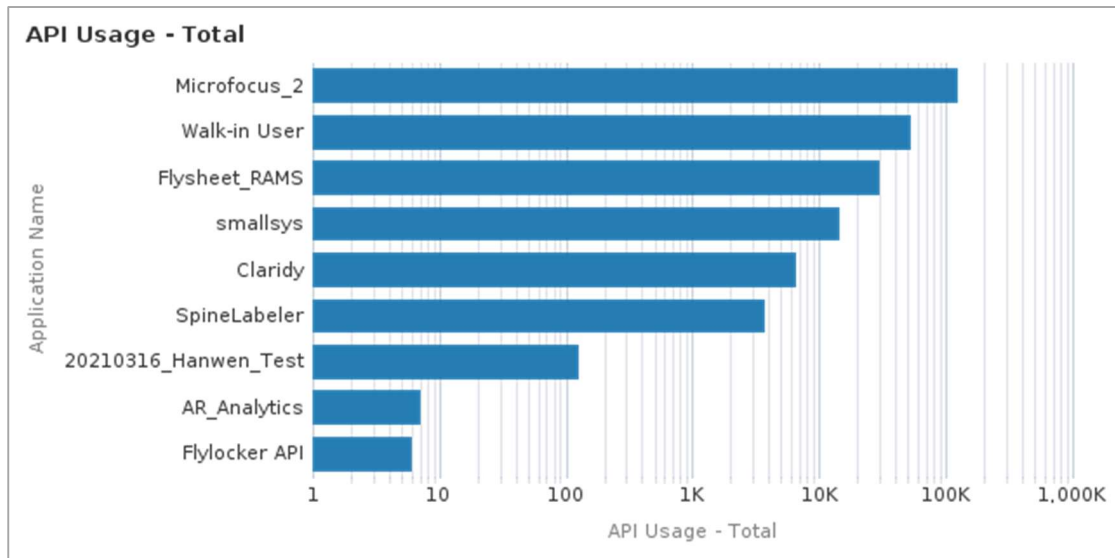

smallsys	14,603
Claridy	6,418
SpineLabeler	6,365
Flylocker API	47
Microfocus	22
AR_Analytics	5
總計	137,594

本館每日 API Rquests 上限為 76,000。(The Daily API Request Threshold permits 1000 API calls per number of named user licenses per day. 76 named users X 1000 calls = 76,000 daily requests.)

二、 API executions YoY

與去年同期相比(Year over Year)API 執行的變化。

Month Num and Name	API Usage (2 Cal. Years Ago)	API Usage (1 Cal. Year Ago)	API Usage (Current Cal. Year)	% Increase / Decrease Current and 1 Year Ago
01-Jan.	54,198	232,172	102,525	-56%
02-Feb.	103,143	138,564	176,183	27%
03-Mar.	69,716	116,099	137,594	19%
04-Apr.	44,366	91,034		
05-May	58,307	96,077		
06-Jun.	62,129	162,466		
07-Jul.	58,754	144,648		
08-Aug.	124,095	197,806		
09-Sep.	188,716	248,993		
10-Oct.	108,337	101,595		
11-Nov.	278,175	96,409		
12-Dec.	137,961	123,715