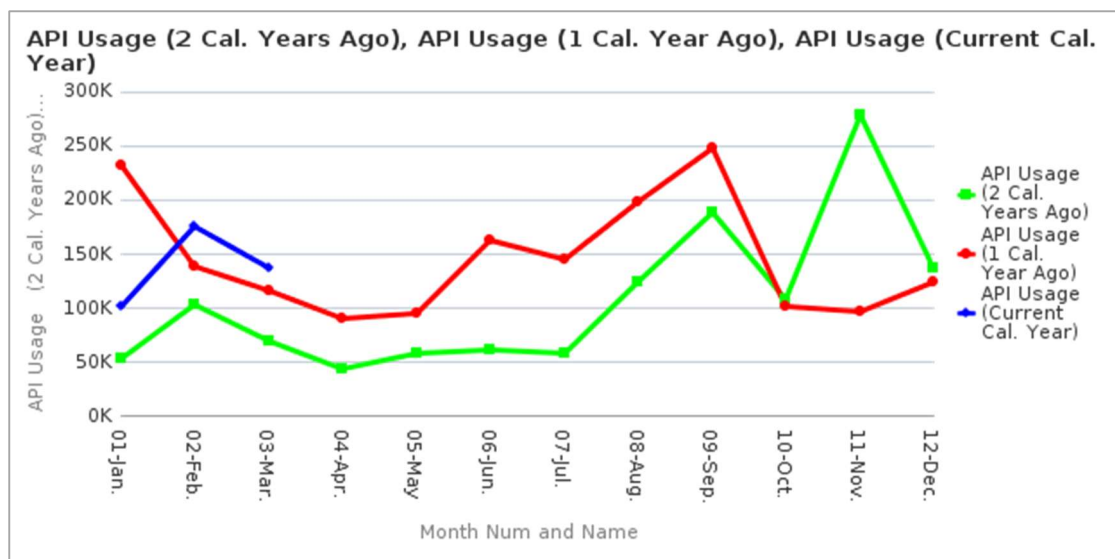

肆、圖書館網站使用統計分析

一、網頁瀏覽量統計

	本月(3月)	上月	本年度累計
新網站	112,137	79,567	292,827

二、本月網站熱門連結前二十大排名

名次	連結名稱	網頁	累計瀏覽次數
1	首頁	/, /index.php, /?Lang=zh-tw, /?m=6100, /?m=	64,305
2	考古題	/p/426-1000-3.php?Lang=zh-tw	5,685
3	開放時間	/p/404-1000-532.php?Lang=zh-tw	3,672
4	場地借用	/p/404-1000-307.php?Lang=zh-tw	3,187
5	英文版	/?locale=en	2,016
6	學生	/p/404-1000-611.php?Lang=zh-tw	1,528
7	資料庫講習課程	/p/404-1000-297.php?Lang=zh-tw	1,423
8	入館須知	/p/404-1000-321.php?Lang=zh-tw	1,077
9	圖書借閱	/p/404-1000-277.php?Lang=zh-tw	848
10	館藏查詢功能說明	/p/404-1000-479.php?Lang=zh-tw	709
11	常用連結	/p/407-1000-3-1.php?Lang=zh-tw	683
12	各組聯絡資訊	/p/404-1000-312.php?Lang=zh-tw	527
13	組織架構	/p/404-1000-317.php?Lang=zh-tw	442
14	防堵學術詐騙！認識掠奪性期刊	/p/404-1000-684.php?Lang=zh-tw	314
15	全心學科服務與學科服	/p/404-1000-304.php?Lang=zh-tw	293