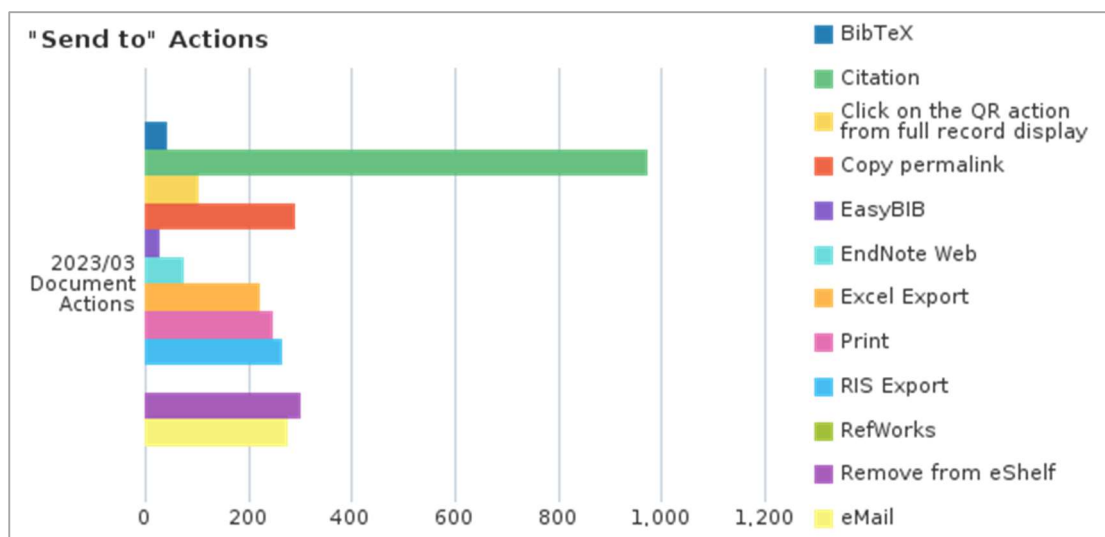

六、 個人紀錄頁面使用統計

個人紀錄使用功能	次數	百分比
借閱(Loans)	6,625	34.0%
概覽(Overview)	4,918	25.3%
續借(Renew Loans)	3,323	17.1%
預約(Requests)	2,069	10.6%
點選「個人資料與借閱紀錄」(Go to My Account)	1,238	6.4%
罰款和手續費(Fine and Fees)	526	2.7%
個人資料(Personal Settings)	268	1.4%
停權和訊息(Blocks and Messages)	253	1.3%
取消預約(Cancel Request)	199	1.0%
在我的最愛中新增標籤(Add Label in eShelf)	31	0.2%
在我的最愛中移除標籤(Remove Label in eShelf)	20	0.1%
在我的最愛中檢索(Search in My Saved Records)	2	0.0%
為此已存查詢設定提醒(Set alert)	1	0.0%
總計	19,473	100.00%