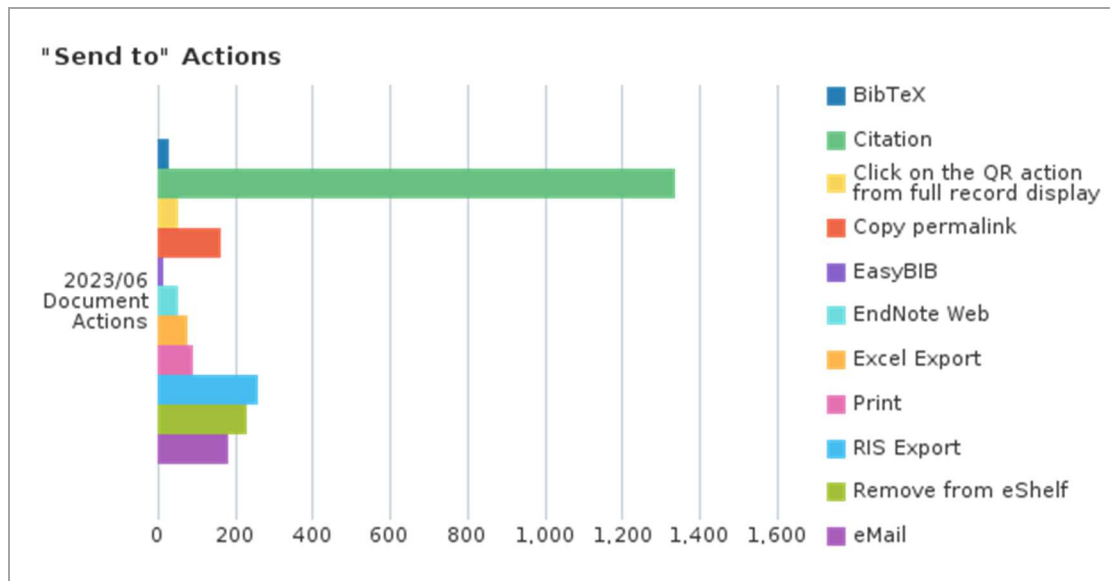

六、 個人紀錄頁面使用統計

個人紀錄使用功能	次數	百分比
借閱(Loans)	5,872	38.7%
概覽(Overview)	3,398	22.4%
續借(Renew Loans)	2,721	17.9%
預約(Requests)	1,229	8.1%
點選「個人資料與借閱紀錄」(Go to My Account)	959	6.3%
罰款和手續費(Fine and Fees)	437	2.9%
停權和訊息(Blocks and Messages)	211	1.4%
個人資料(Personal Settings)	180	1.2%
取消預約(Cancel Request)	100	0.7%
在我的最愛中新增標籤(Add Label in eShelf)	42	0.3%
在我的最愛中檢索(Search in My Saved Records)	5	0.0%
所有罰款(Fines and Fees - All)	4	0.0%
已關閉的罰款(Fines and Fees - Closed fines)	4	0.0%
有效罰款(Fines and Fees - Active fines)	4	0.0%
在我的最愛中移除標籤(Remove Label in eShelf)	1	0.0%
總計	15,167	100.00%