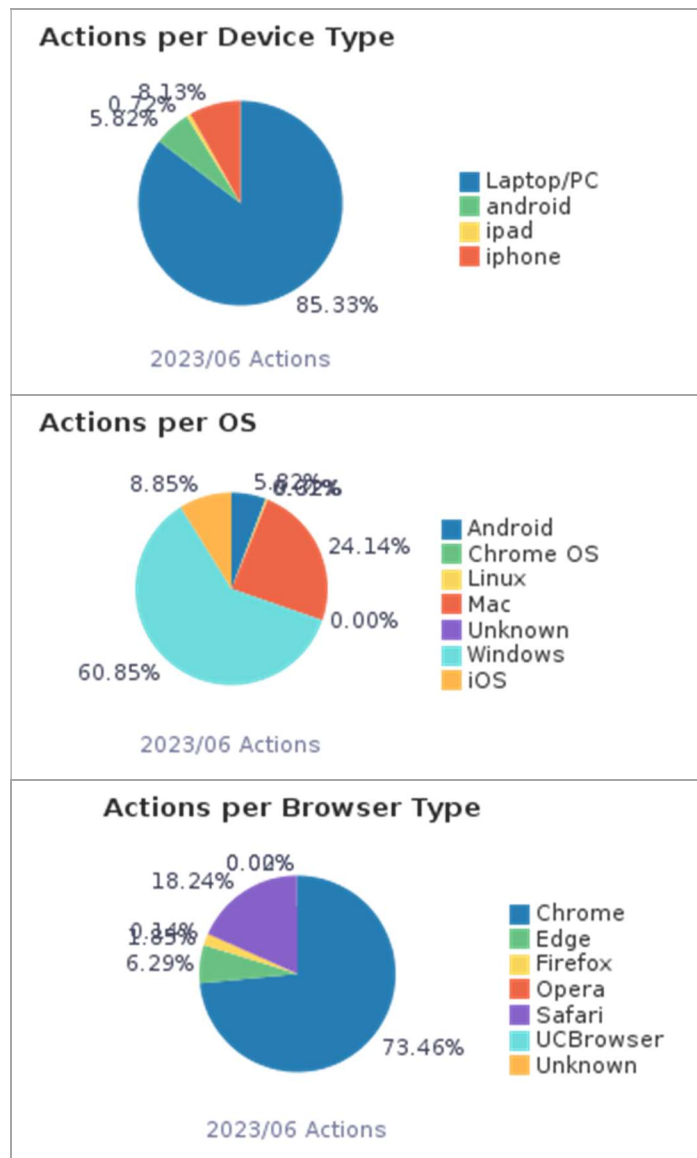

ipad	iOS	Chrome	1,140
		Edge	23
		Safari	390
ipad 總計			1,553
iphone	iOS	Chrome	2,596
		Edge	33
		Safari	14,775
		UCBrowser	41
iphone 總計			17,445