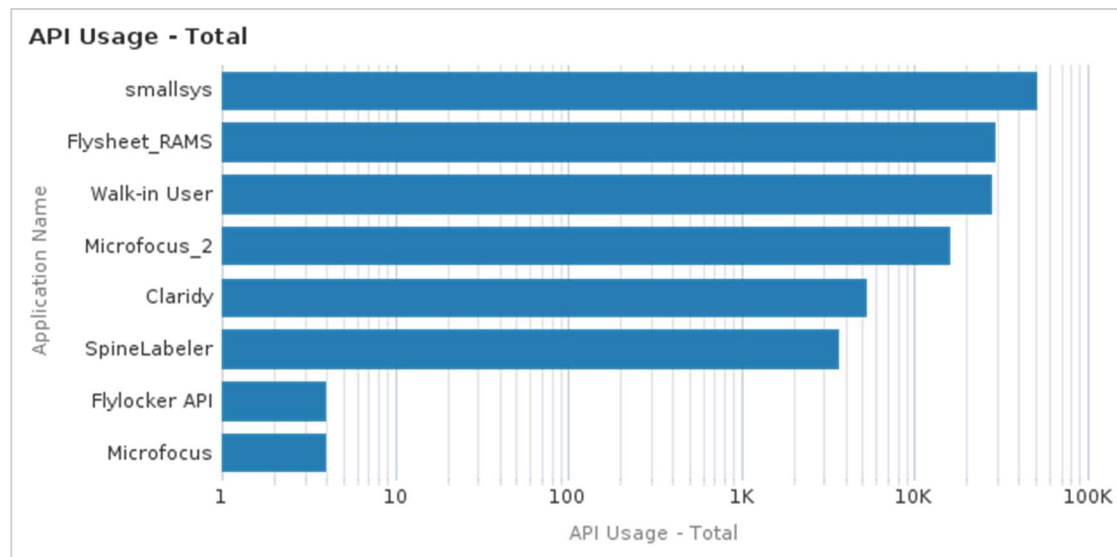

參、系統內部使用統計

一、 API 使用統計

Application Name	API Usage - Total
smallsys(小系統)	51,730
Flysheet_RAMs(薦購系統)	29,562
Walk-in User	28,115
Microfocus_2(IDM)	15,958
Claridy(智慧書架)	5,253
SpineLabeler(書標印表機)	3,628
Flylocker API	4
Microfocus	4
總計	134,254

本館每日 API Requests 上限為 76,000。(The Daily API Request Threshold permits 1000 API calls per number of named user licenses per day. 76 named users X 1000 calls = 76,000 daily requests.)

二、 API executions YoY

與去年同期相比(Year over Year)API 執行的變化。

Month Num and Name	API Usage (2 Cal. Years Ago)	API Usage (1 Cal. Year Ago)	API Usage (Current Cal. Year)	% Increase / Decrease Current and 1 Year Ago
01-Jan.	54,198	232,172	102,525	-56%
02-Feb.	103,143	138,564	176,183	27%
03-Mar.	69,716	116,099	137,594	19%
04-Apr.	44,366	91,034	73,510	-19%
05-May	58,307	96,077	94,817	-1%
06-Jun.	62,129	162,466	134,254	-17%