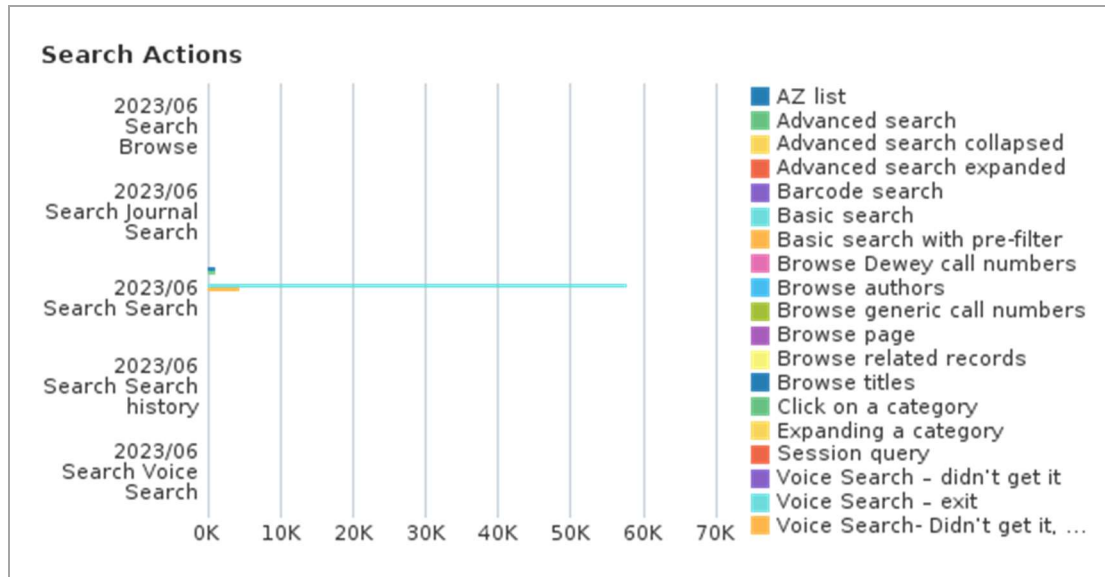

your mic)		
瀏覽查詢-作者(Browse authors)	2	0.0%
查詢總計	64,581	100.00%

三、使用者類型分析

排名	使用者類型	次數	百分比
1	未驗證 /GUEST	43,925	68.0%
2	001 碩士班學生 /Graduate(MA)	9,176	14.2%
3	000 大學部學生 /Undergraduate	8,196	12.7%
4	002 博士班學生 /Graduate(PhD)	1,445	2.2%
5	020 專任教師 /Full time faculty	394	0.6%
其他		1,445	2.2%
總計		64,581	100.00%

註：因 Primo 未要求讀者必須登入，故「未驗證」為最多，登入後所進行之查詢行為方能統計其使用者類型。

四、查詢畫面功能點選使用統計

功能點選使用項目	次數	百分比
顯示完整紀錄(Display full record)	37,500	35.5%
點選題名(Click on title)	22,123	21.0%
檢索結果左側「僅顯示」項目(Click on availability statement)	13,785	13.1%
下一頁(Next page)	10,947	10.4%
後分類(Facet filtering)	5,053	4.8%