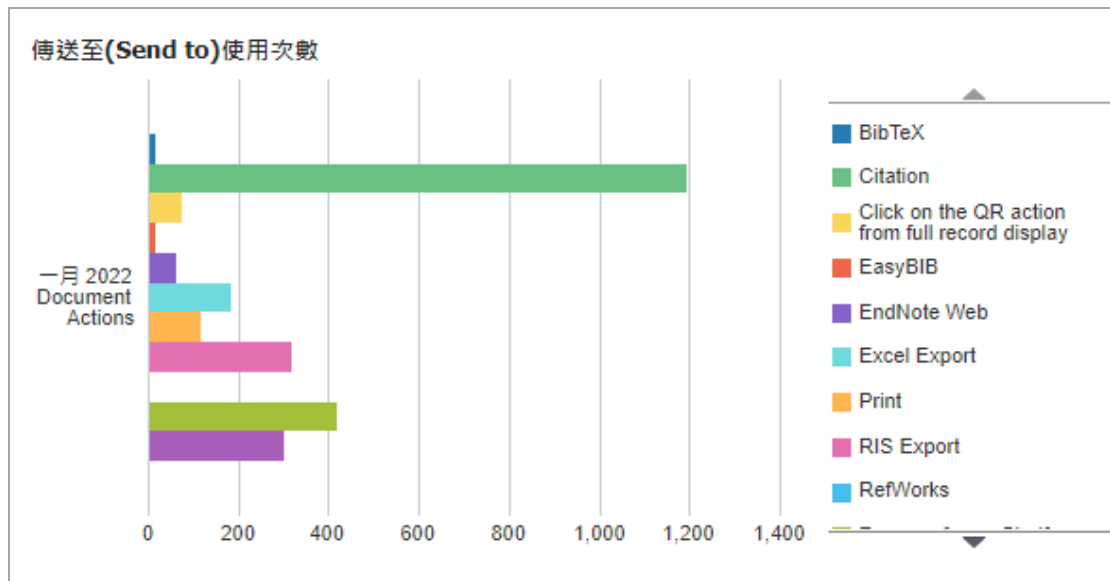

RefWorks	1	0.0%
總計	2,662	100.00%

六、個人紀錄頁面使用統計

個人紀錄使用功能	次數	百分比
借閱(Loans)	7,487	36.5%
概覽(Overview)	3,852	18.8%
續借(Renew Loans)	3,626	17.7%
預約(Requests)	2,132	10.4%
點選「個人資料與借閱紀錄」(Go to My Account)	1,275	6.2%
罰款和手續費(Fine and Fees)	598	2.9%
個人資料(Personal Settings)	502	2.4%
在我的最愛中新增標籤(Add Label in eShelf)	480	2.3%
停權和訊息(Blocks and Messages)	368	1.8%
取消預約(Cancel Request)	170	0.8%
在我的最愛中移除標籤(Remove Label in eShelf)	8	0.0%
為此已存查詢設定提醒(Set alert)	6	0.0%
在我的最愛中依題名排序(Sort eShelf by title)	2	0.0%
在我的最愛中依日期排序(Sort eShelf by date)	2	0.0%
總計	20,508	100.00%