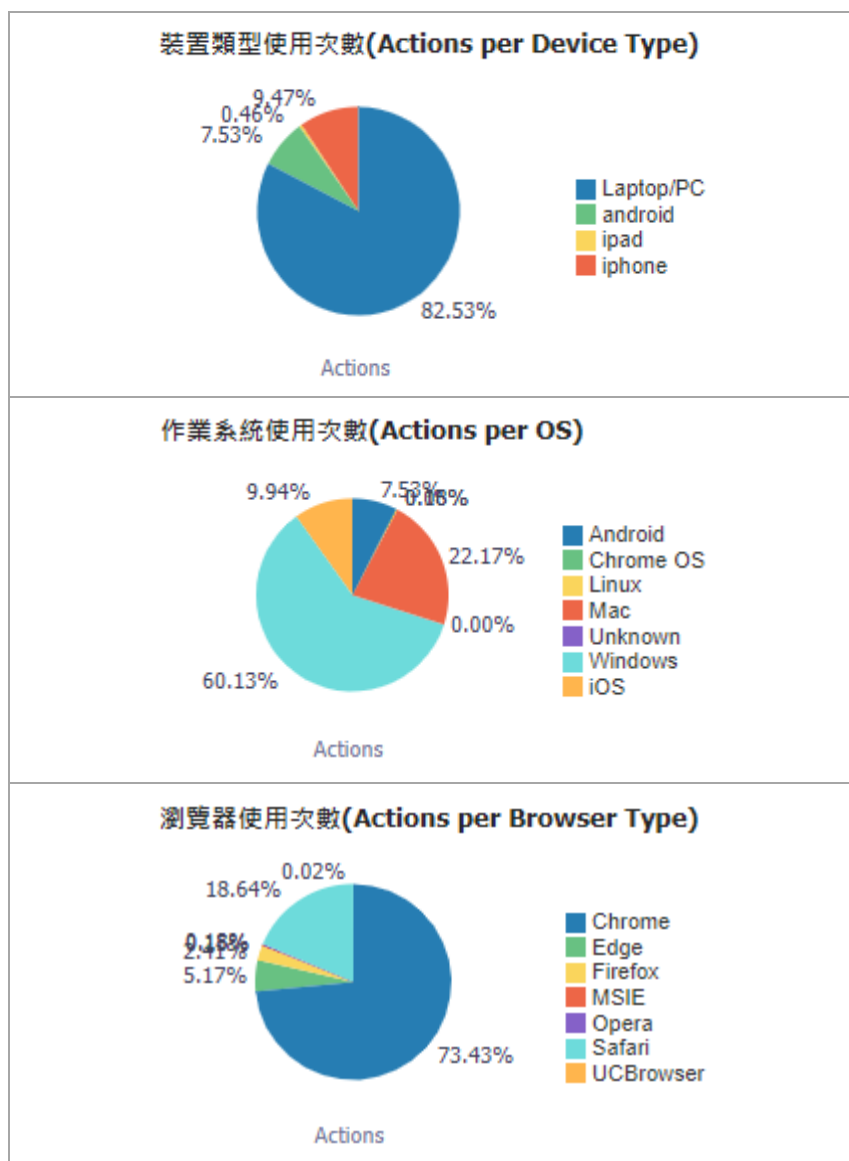

Safari	20
android 總計			18,149
ipad	iOS	Chrome	722
		Safari	395
ipad 總計			1,117
iphone	iOS	Chrome	3,314
		Edge	185
		Safari	19,289
		UCBrowser	43
iphone 總計			22,831

參、系統 API 使用統計