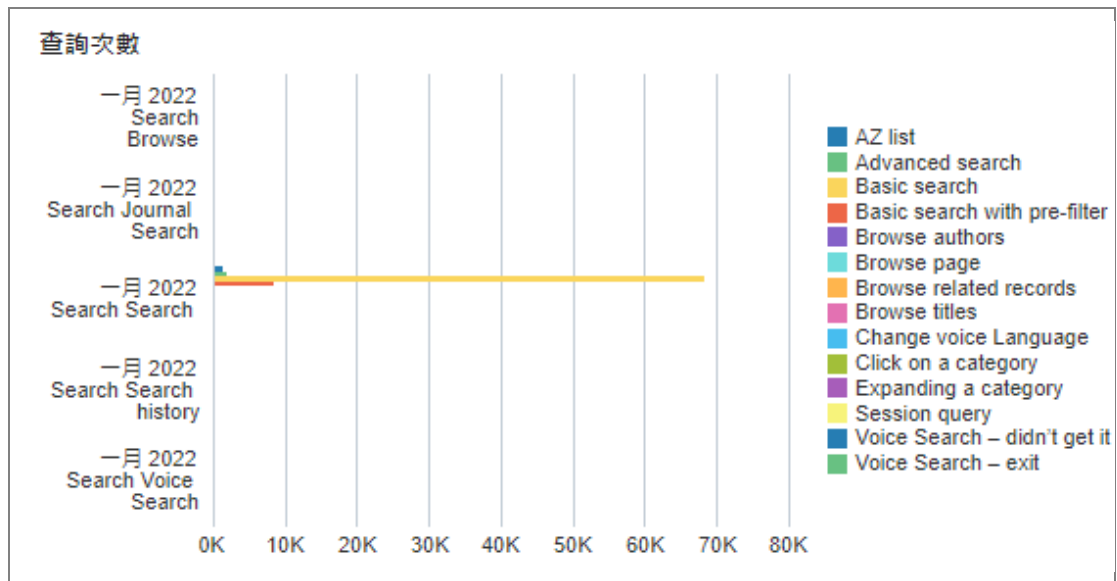

三. 使用者類型分析

排名	使用者類型	次數	百分比
1	未驗證 /GUEST	55,147	69.6%
2	001 碩士班學生 /Graduate(MA)	11,306	14.3%
3	000 大學部學生 /Undergraduate	6,063	7.7%
4	002 博士班學生 /Graduate(PhD)	2,731	3.4%
5	003 休學期間借書證 /Graduate Student in temporary leave	804	1.0%
	其他	3,150	4.0%
	總計	79,201	100.00%

註：因 Primo 未要求讀者必須登入，故「未驗證」為最多，登入後所進行之查詢行為方能統計其使用者類型。

四. 查詢畫面功能點選使用統計

功能點選使用項目	次數	百分比
顯示完整紀錄(Display full record)	46,813	36.6%
點選題名(Click on title)	27,007	21.1%
檢索結果左側「僅顯示」項目(Click on availability statement)	15,195	11.9%
下一頁(Next page)	13,836	10.8%
後分類(Facet filtering)	3,625	2.8%
登入(Sign-in)	2,833	2.2%
資料庫連結(Main Menu Link 3)	2,296	1.8%
儲存到我的最愛(Save to eShelf)	1,995	1.6%
圖書館首頁(Main Menu Link 1)	1,970	1.5%