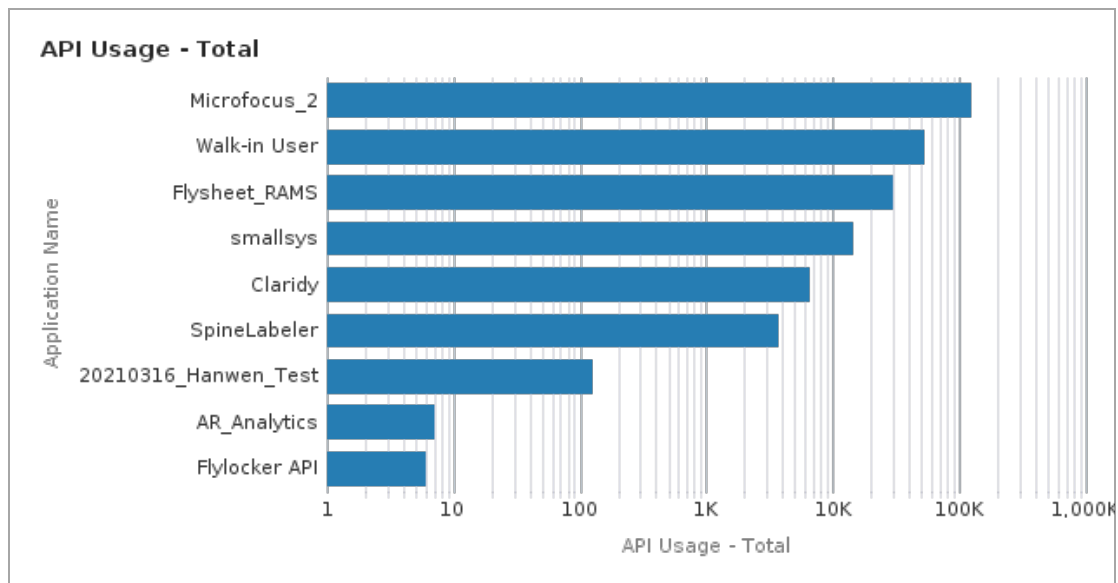

一、API 使用統計

Application Name	API Usage - Total
Microfocus_2(IDM)	123,373
Walk-in User	53,451
Flysheet_RAMs(薦購系統)	30,335
smallsys(小系統)	14,662
Claridy(智慧書架)	6,481
SpineLabeler(書標印表機)	3,732
20210316_Hanwen_Test(瀚文測試)	125
AR_Analytics	7
Flylocker API	6
總計	232,172

本館每日 API Requests 上限為 76,000。(The Daily API Request Threshold permits 1000 API calls per number of named user licenses per day. 76 named users X 1000 calls = 76,000 daily requests.)

二、API executions YoY

與去年同期相比(Year over Year)API 執行的變化

Month Num and Name	API Usage	API Usage	API Usage	% Increase / Decrease
	(2 Cal. Years Ago)	(1 Cal. Year Ago)	(Current Cal. Year)	Current and 1 Year Ago
01-Jan.	55,800	54,198	232,172	328%
02-Feb.	133,258	103,143		
03-Mar.	59,831	69,716