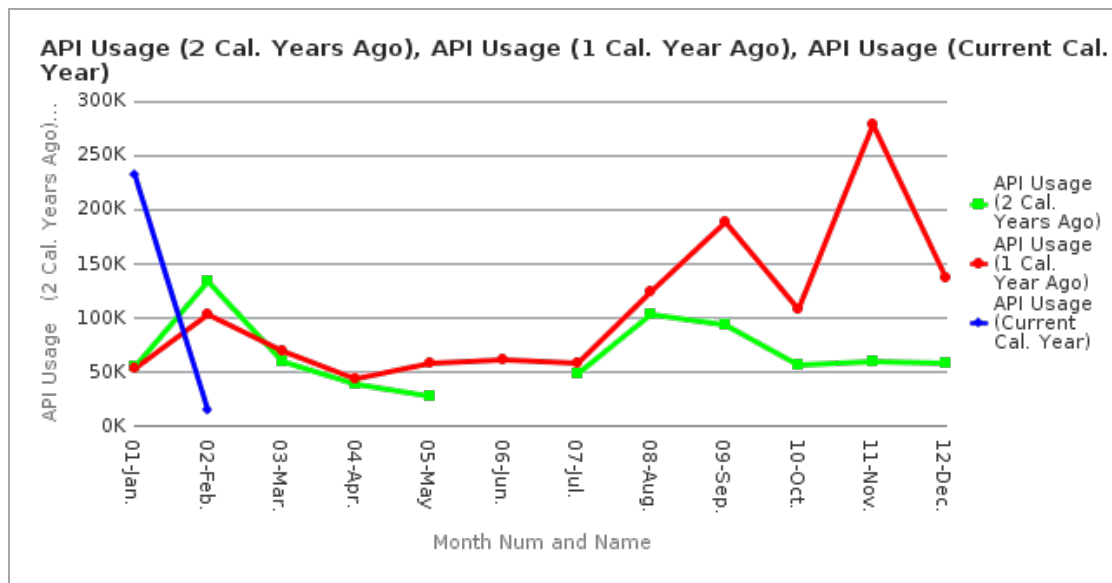

04-Apr.	39,813	44,366		
05-May	27,280	58,307		
06-Jun.		62,129		
07-Jul.	48,208	58,754		
08-Aug.	102,740	124,095		
09-Sep.	93,864	188,716		
10-Oct.	56,193	108,337		
11-Nov.	60,313	278,175		
12-Dec.	58,290	137,961		

肆、圖書館網站使用統計分析

一、網站瀏覽量統計

	本月(1月)	上月	本年度累計
舊網站(1/1-1/18)	110,325	197,151	110,325
新網站(1/18-1/31)	33,089	-	33,089

二、網站熱門連結前二十大排名 [網址](#)

舊網站(1/1-1/18)			
名次	連結名稱	網頁	累計瀏覽次數
1	首頁	/	58,869
2	本館開放時間	/zh_tw/2/201	5,771
3	圖書館連結	/sso/incculib	5,082
4	一般訪客	/zh_tw/Guest	4,158