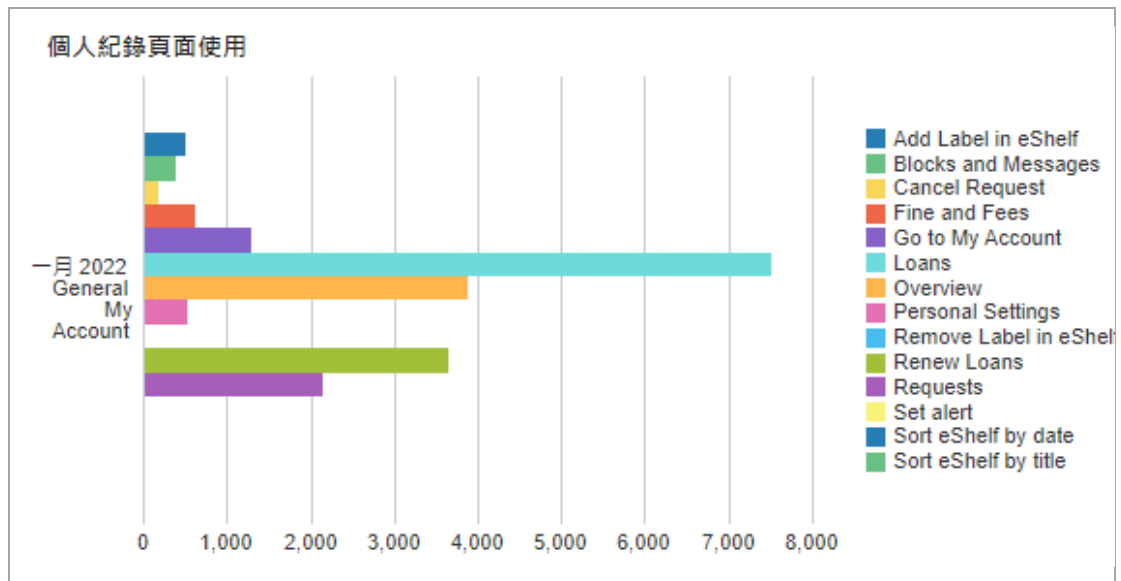

* Database Search 功能測試。

五. 詳目「傳送至」(Send to)功能使用次數

「傳送至」功能項目	次數	百分比
引用(Citation)	1,189	44.7%
從圖釘釘選收藏移除(Remove from eShelf)	416	15.6%
導出 RIS ENDNOTE(RIS Export)	313	11.8%
電子郵件(eMail)	296	11.1%
匯出成 Excel(Excel Export)	179	6.7%
列印(Print)	113	4.2%
顯示紀錄詳目的 QR code(Click on the QR action from full record display)	70	2.6%
EndNote Web	58	2.2%
EasyBIB	14	0.5%
匯出 BibTeX (BibTeX)	13	0.5%

RefWorks	1	0.0%
總計	2,662	100.00%

六、個人紀錄頁面使用統計

個人紀錄使用功能	次數	百分比
借閱(Loans)	7,487	36.5%
概覽(Overview)	3,852	18.8%
續借(Renew Loans)	3,626	17.7%
預約(Requests)	2,132	10.4%
點選「個人資料與借閱紀錄」(Go to My Account)	1,275	6.2%
罰款和手續費(Fine and Fees)	598	2.9%
個人資料(Personal Settings)	502	2.4%
在我的最愛中新增標籤(Add Label in eShelf)	480	2.3%
停權和訊息(Blocks and Messages)	368	1.8%
取消預約(Cancel Request)	170	0.8%
在我的最愛中移除標籤(Remove Label in eShelf)	8	0.0%
為此已存查詢設定提醒(Set alert)	6	0.0%
在我的最愛中依題名排序(Sort eShelf by title)	2	0.0%
在我的最愛中依日期排序(Sort eShelf by date)	2	0.0%
總計	20,508	100.00%