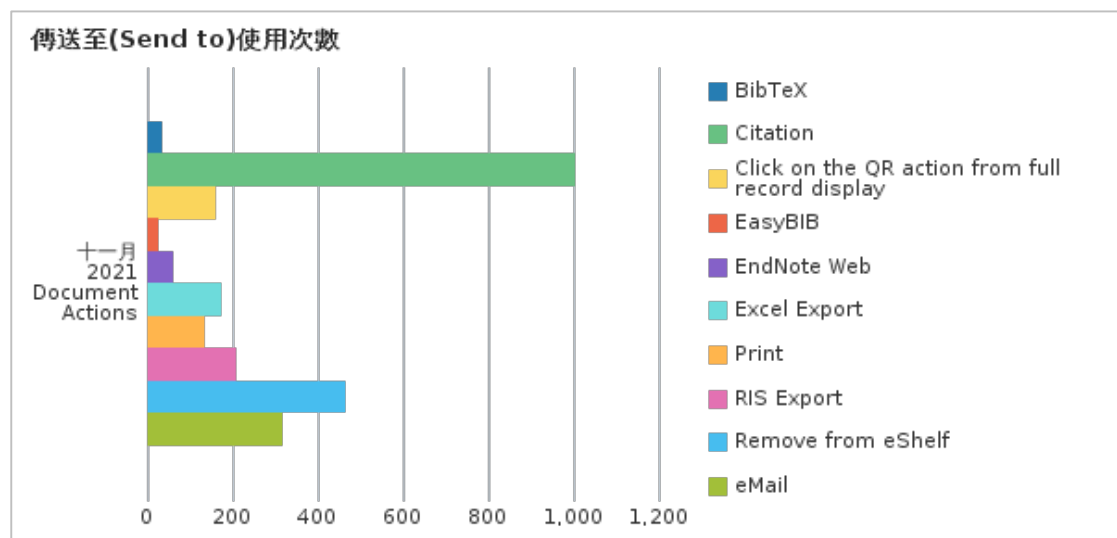

更改語言(Change language)	10	0.0%
依作者排序(Sort by author)	7	0.0%
關閉個人化(Disable personalized results)	5	0.0%
記住篩選條件(包含)(Facet set as persistent – Include)	5	0.0%
匯出多筆紀錄為 RIS(Export bulk of records to RIS)	3	0.0%
Click on Just search	2	0.0%
開啟個人化(Enable personalized results)	1	0.0%
選擇多筆紀錄列印(Send bulk of records to Print)	1	0.0%
總計	144,072	100.00%

* Database Search 功能測試。

五. 詳目「傳送至」(Send to)功能使用次數

「傳送至」功能項目	次數	百分比
引用(Citation)	1,007	38.9%
從圖釘釘選收藏移除(Remove from eShelf)	466	18.0%
電子郵件(eMail)	316	12.2%
導出 RIS ENDNOTE(RIS Export)	211	8.1%
匯出成 Excel(Excel Export)	173	6.7%
顯示紀錄詳目的 QR code(Click on the QR action from full record display)	159	6.1%
列印(Print)	135	5.2%
EndNote Web	61	2.4%
匯出 BibTeX (BibTeX)	37	1.4%
EasyBIB	27	1.0%
總計	2,592	100.00%