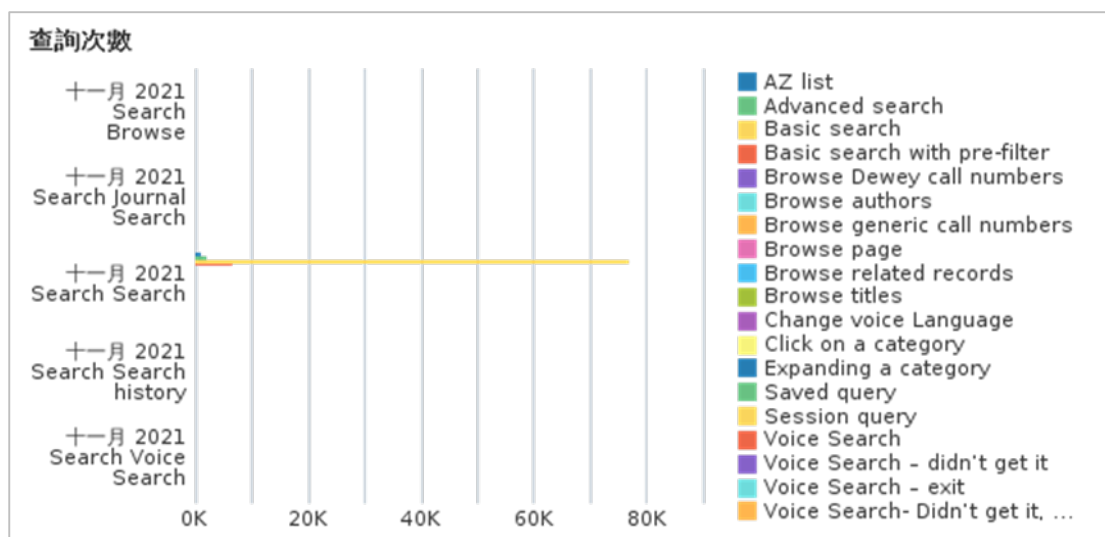

三. 使用者類型分析

排名	使用者類型	次數	百分比
1	未驗證 /GUEST	61,191	70.3%
2	001 碩士班學生 /Graduate(MA)	13,643	15.7%
3	000 大學部學生 /Undergraduate	7,622	8.8%
4	002 博士班學生 /Graduate(PhD)	1,933	2.2%
5	003 休學期間借書證 /Graduate Student in temporary leave	554	0.6%
	其他	2,167	2,137
	總計	90,187	100.00%

註：因 Primo 未要求讀者必須登入，故「未驗證」為最多，登入後所進行之查詢行為方能統計其使用者類型。

四. 查詢畫面功能點選使用統計

功能點選使用項目	次數	百分比
顯示完整紀錄(Display full record)	52,479	36.4%
點選題名(Click on title)	30,073	20.9%
檢索結果左側「僅顯示」項目(Click on availability statement)	17,658	12.3%
下一頁(Next page)	16,404	11.4%
後分類(Facet filtering)	4,234	2.9%
登入(Sign-in)	3,269	2.3%
資料庫連結(Main Menu Link 3)	2,548	1.8%
圖書館首頁(Main Menu Link 1)	2,494	1.7%
儲存到我的最愛(Save to eShelf)	2,231	1.5%
改變每頁顯示結果筆數 Change number of results per	1,652	1.1%