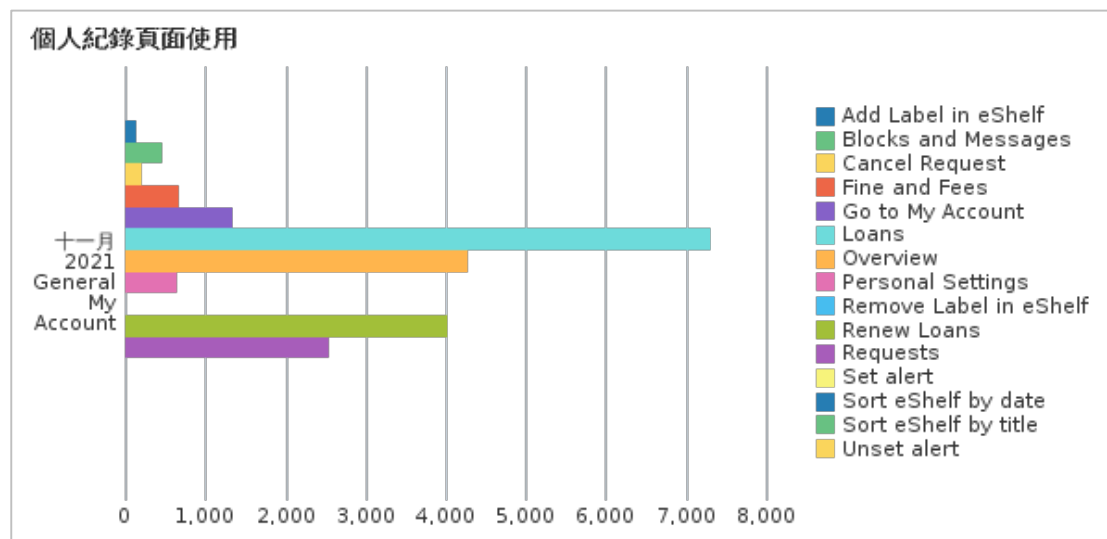

* Database Search 功能測試。

五. 詳目「傳送至」(Send to)功能使用次數

「傳送至」功能項目	次數	百分比
引用(Citation)	1,007	38.9%
從圖釘釘選收藏移除(Remove from eShelf)	466	18.0%
電子郵件(eMail)	316	12.2%
導出 RIS ENDNOTE(RIS Export)	211	8.1%
匯出成 Excel(Excel Export)	173	6.7%
顯示紀錄詳目的 QR code(Click on the QR action from full record display)	159	6.1%
列印(Print)	135	5.2%
EndNote Web	61	2.4%
匯出 BibTeX (BibTeX)	37	1.4%
EasyBIB	27	1.0%
總計	2,592	100.00%

六、個人紀錄頁面使用統計

個人紀錄使用功能	次數	百分比
借閱(Loans)	7,309	33.8%
概覽(Overview)	4,283	19.8%
續借(Renew Loans)	4,012	18.6%
預約(Requests)	2,541	11.7%
點選「個人資料與借閱紀錄」(Go to My Account)	1,336	6.2%
罰款和手續費(Fine and Fees)	666	3.1%
個人資料(Personal Settings)	642	3.0%
停權和訊息(Blocks and Messages)	469	2.2%
取消預約(Cancel Request)	216	1.0%
在我的最愛中新增標籤(Add Label in eShelf)	128	0.6%
在我的最愛中移除標籤(Remove Label in eShelf)	15	0.1%
為此已存查詢設定提醒(Set alert)	8	0.0%
在我的最愛中依題名排序(Sort eShelf by title)	1	0.0%
在我的最愛中依日期排序(Sort eShelf by date)	1	0.0%
取消已存查詢提醒(Unset alert)	1	0.0%
總計	21,628	100.00%