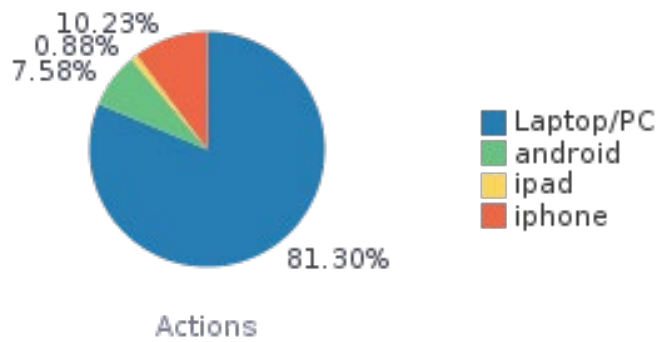

裝置類型使用次數(Actions per Device Type)