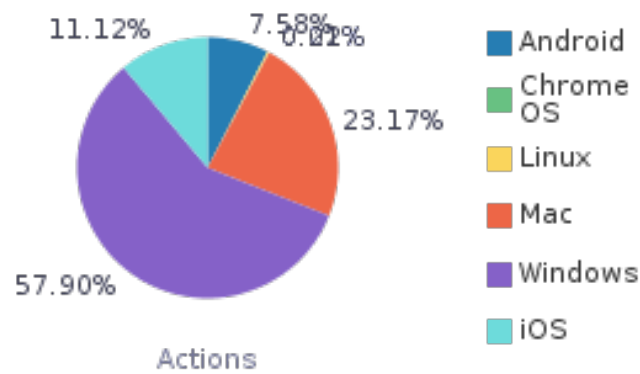

作業系統使用次數(Actions per OS)