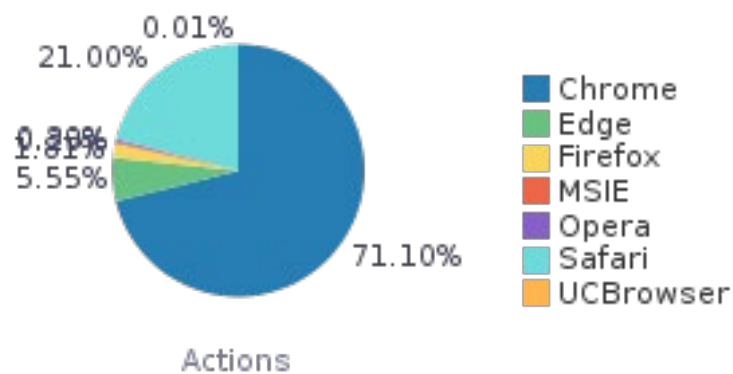

瀏覽器使用次數(Actions per Browser Type)