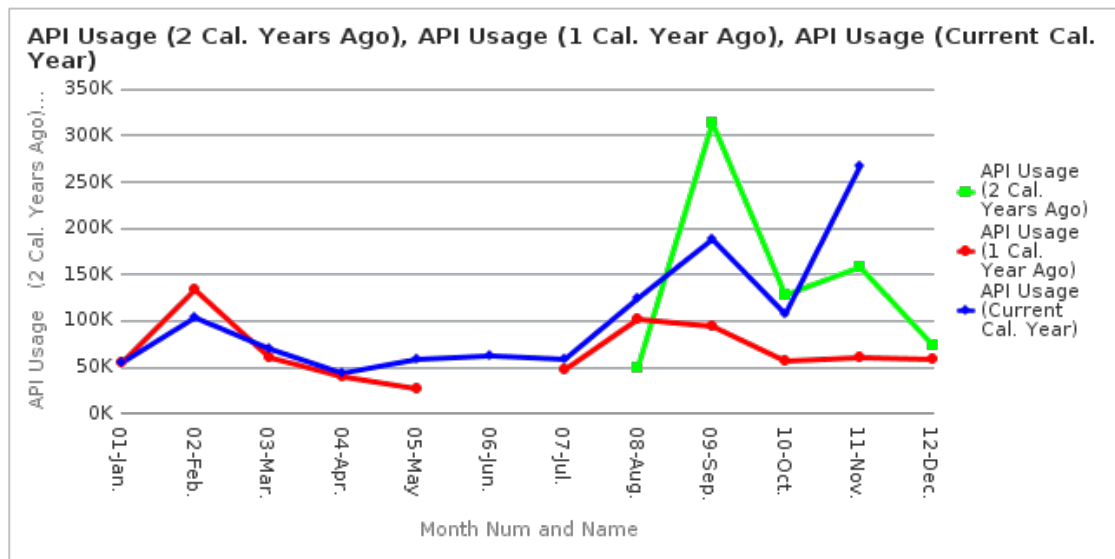

裝置類型使用次數(Actions per Device Type)

作業系統使用次數(Actions per OS)

瀏覽器使用次數(Actions per Browser Type)

參、系統 API 使用統計

一、API 使用統計

Application Name	API Usage - Total
Walk-in User	130,063
Microfocus_2(IDM)	87,877
Flysheet_RAMs(薦購系統)	20,766
smallsys(小系統)	16,719
Clarity(智慧書架)	7,727
SpineLabeler(書標印表機)	3,551
20210316_Hanwen_Test(瀚文測試)	427
Flylocker API	10
AR_Analytics	1
總計	267,141

本館每日 API Requests 上限為 76,000。(The Daily API Request Threshold permits 1000 API calls per number of named user licenses per day. 76 named users X 1000 calls = 76,000 daily requests.)

二、API executions YoY

與去年同期相比(Year over Year)API 執行的變化

Month Num and Name	API Usage	API Usage	API Usage	% Increase / Decrease
	(2 Cal. Years Ago)	(1 Cal. Year Ago)	(Current Cal. Year)	Current and 1 Year Ago
01-Jan.		55,800	54,198	-3%
02-Feb.		133,258	103,143	-23%
03-Mar.		59,831	69,716	17%

04-Apr.		39,813	44,366	11%
05-May		27,280	58,307	114%
06-Jun.			62,129	
07-Jul.		48,208	58,754	22%
08-Aug.	48,459	102,740	124,095	21%
09-Sep.	314,705	93,864	188,716	101%
10-Oct.	128,036	56,193	108,337	93%
11-Nov.	159,030	60,313	267,141	343%
12-Dec.	73,501	58,290		