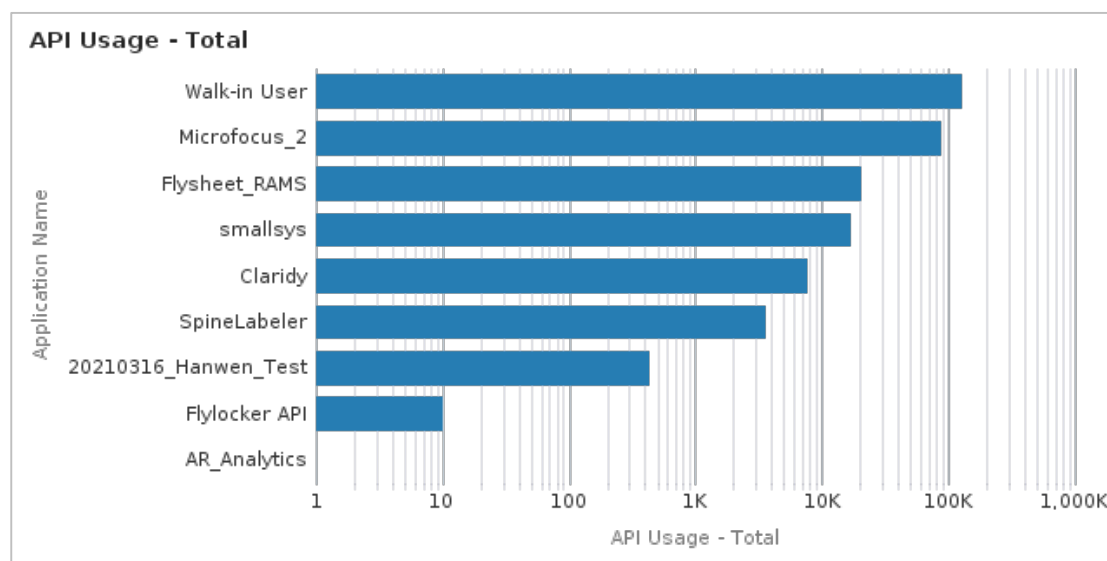

參、系統 API 使用統計

一、API 使用統計

Application Name	API Usage - Total
Walk-in User	130,063
Microfocus_2(IDM)	87,877
Flysheet_RAMs(薦購系統)	20,766
smallsys(小系統)	16,719
Clarity(智慧書架)	7,727
SpineLabeler(書標印表機)	3,551
20210316_Hanwen_Test(瀚文測試)	427
Flylocker API	10
AR_Analytics	1
總計	267,141

本館每日 API Requests 上限為 76,000。(The Daily API Request Threshold permits 1000 API calls per number of named user licenses per day. 76 named users X 1000 calls = 76,000 daily requests.)

二、API executions YoY

與去年同期相比(Year over Year)API 執行的變化

Month Num and Name	API Usage	API Usage	API Usage	% Increase / Decrease
	(2 Cal. Years Ago)	(1 Cal. Year Ago)	(Current Cal. Year)	Current and 1 Year Ago
01-Jan.		55,800	54,198	-3%
02-Feb.		133,258	103,143	-23%
03-Mar.		59,831	69,716	17%