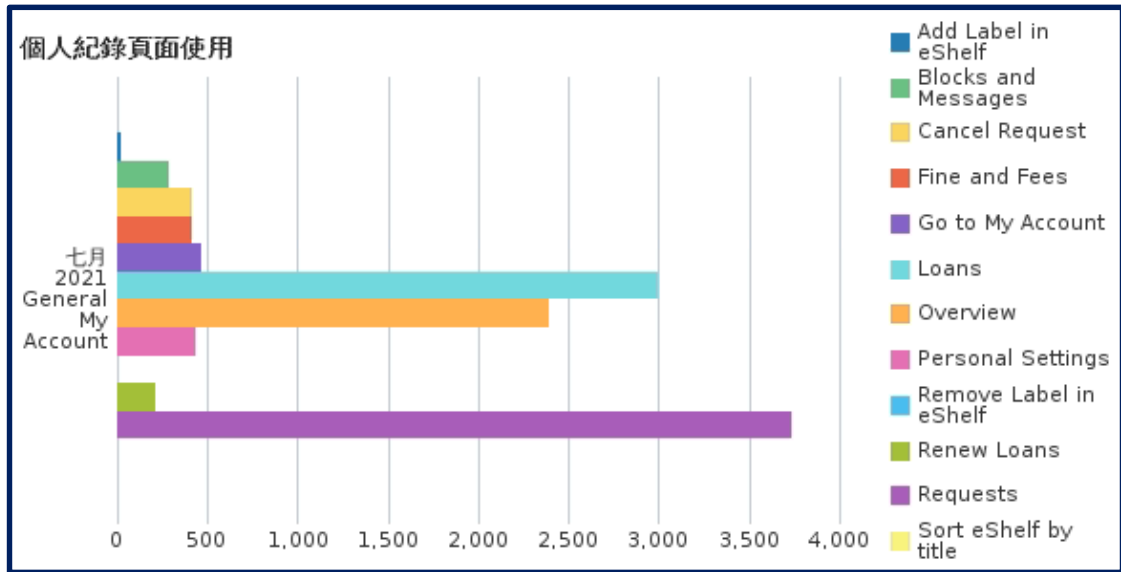

貳、讀者利用圖書館自動化系統所使用裝置統計