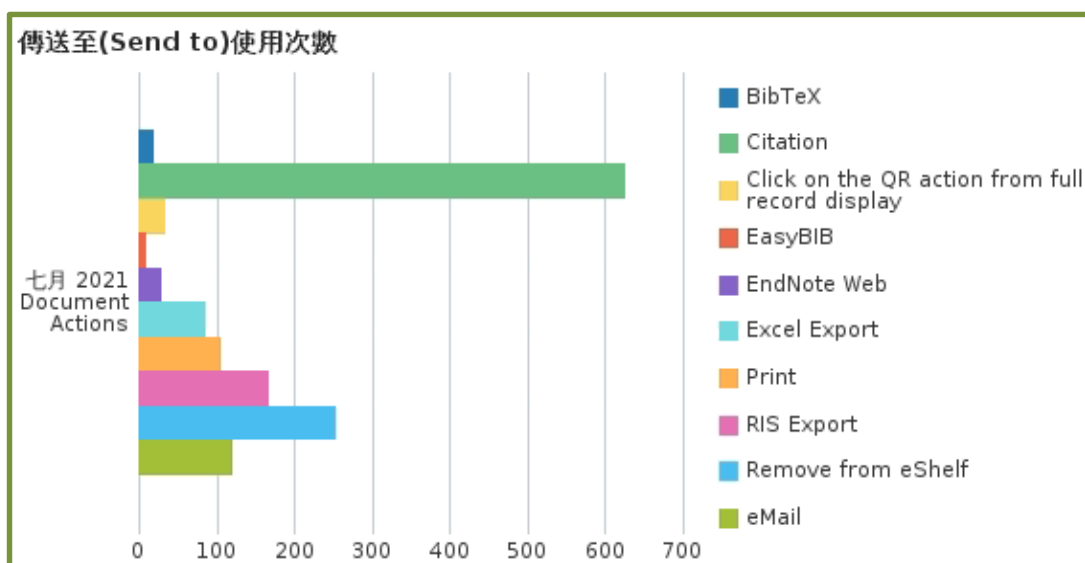

六、個人紀錄頁面使用統計

個人紀錄使用功能	次數	百分比
預約(Requests)	3,738	32.8%
借閱(Loans)	2,998	26.3%
概覽(Overview)	2,393	21.0%
點選「個人資料與借閱紀錄」(Go to My Account)	469	4.1%
個人資料(Personal Settings)	429	3.8%
取消預約(Cancel Request)	416	3.7%
罰款和手續費(Fine and Fees)	413	3.6%
停權和訊息(Blocks and Messages)	289	2.5%
續借(Renew Loans)	214	1.9%
在我的最愛中新增標籤(Add Label in eShelf)	24	0.2%
在我的最愛中移除標籤(Remove Label in eShelf)	3	0.0%
在我的最愛中依題名排序(Sort eShelf by title)	1	0.0%
總計	11,387	100.00%