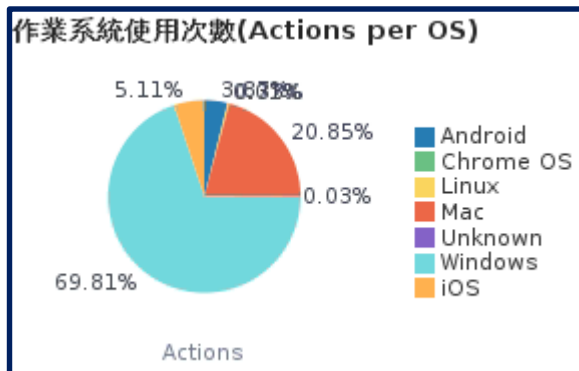

貳、讀者利用圖書館自動化系統所使用裝置統計