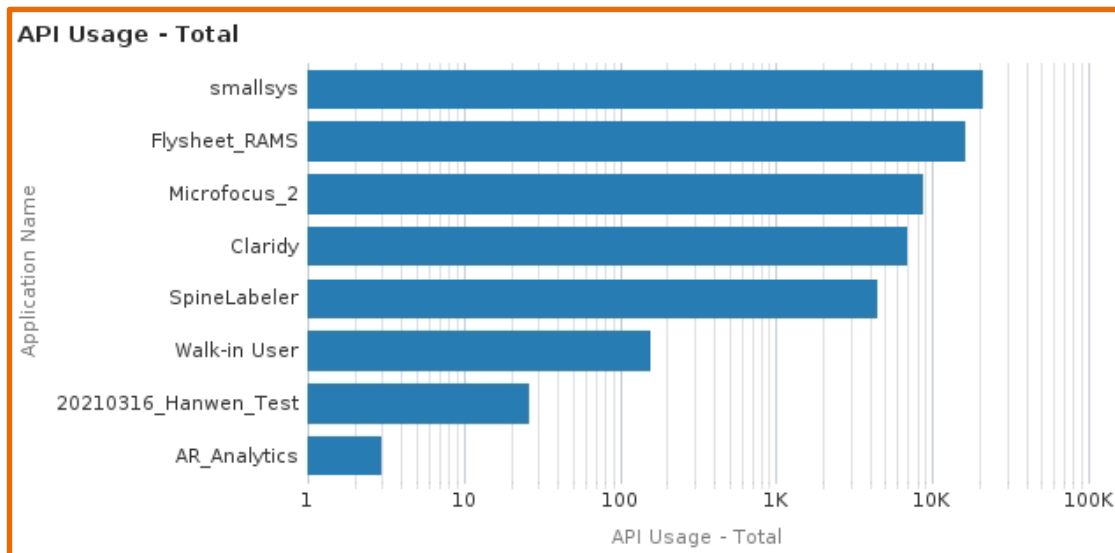

參、系統 API 使用統計

一、API 使用統計

Application Name	API Usage - Total
smallsys(小系統)	21,002
Flysheet_RAMs(薦購系統)	16,353
Microfocus_2(IDM)	8,657
Claridy(智慧書架)	6,856
SpineLabeler(書標印表機)	4,503
Walk-in User	156
20210316_Hanwen_Test(瀚文測試)	26
AR_Analytics(AR)	3
總計	57,556

本館每日 API Requests 上限為 76,000。(The Daily API Request Threshold permits 1000 API calls per number of named user licenses per day. 76 named users X 1000 calls = 76,000 daily requests.)

二、API executions YoY

與去年同期相比(Year over Year)API 執行的變化

Month Num and Name	API Usage	API Usage	API Usage	% Increase / Decrease
	(2 Cal. Years Ago)	(1 Cal. Year Ago)	(Current Cal. Year)	Current and 1 Year Ago
01-Jan.		55,800	54,198	-3%
02-Feb.		133,258	103,143	-23%