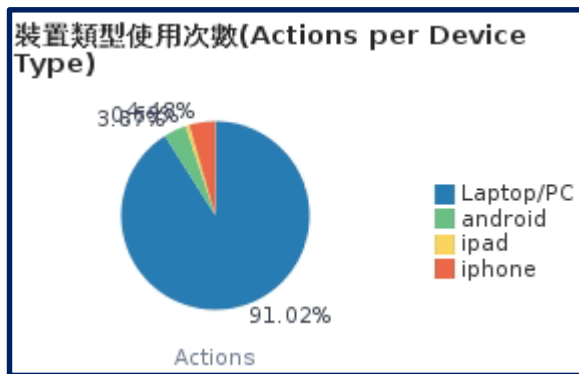

貳、讀者利用圖書館自動化系統所使用裝置統計