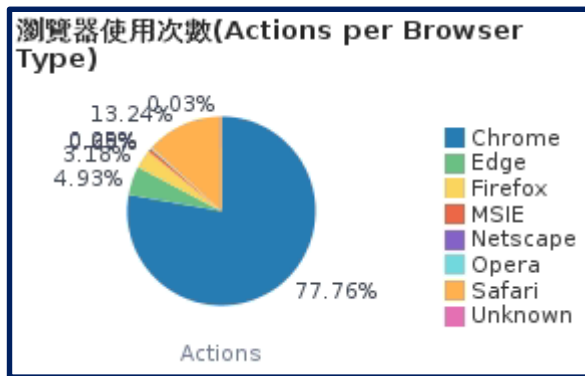

裝置	作業系統	瀏覽器	次數
Laptop/PC	Chrome OS	Chrome	8
	Linux	Chrome	398
		Firefox	91
	Mac	Chrome	16,662
		Edge	229
		Firefox	789
		Opera	15
		Safari	13,575
	Unknown	Unknown	38
	Windows	Chrome	92,410
		Edge	7,155
Firefox		3,851	
MSIE		939	
Opera		345	
Laptop/PC 總計			136,505
android	Android	Chrome	5,757
		Edge	4
		Firefox	41
		Opera	8
android 總計			5,810
ipad	iOS	Chrome	661
		Safari	283
ipad 總計			944
iphone	iOS	Chrome	718
		Netscape	1
		Safari	5,994
iphone 總計			6,713