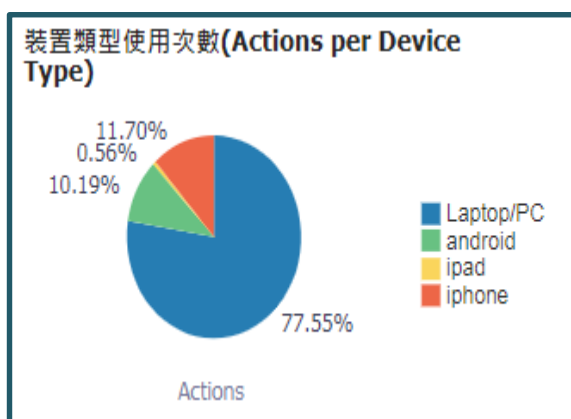

貳、讀者利用圖書館自動化系統所使用裝置統計