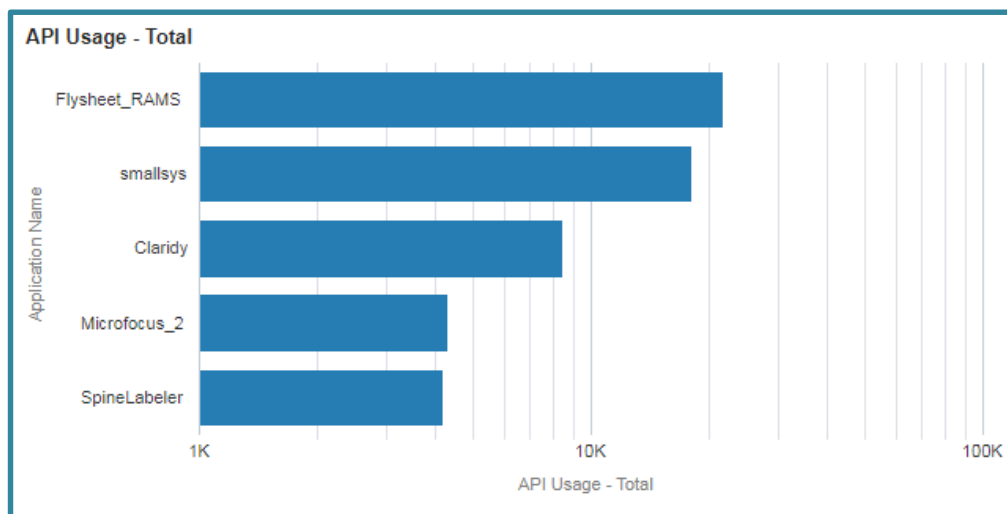

Edge	113
		Firefox	275
		Opera	185
		Safari	22
android 總計			29,066
ipad	iOS	Chrome	1,001
		Edge	5
		Safari	601
ipad 總計			1,607
iphone	iOS	Chrome	5,341
		Safari	27,915
		UCBrowser	94
iphone 總計			33,350

參、系統 API 使用統計

Application Name	API Usage - Total
Flysheet_RAMs(薦購系統)	21,552
smallsys(小系統)	17,962
Clarity(智慧書架)	8,402
Microfocus_2(IDM)	4,259
SpineLabeler(書標印表機)	4,162
總計	56,337

本館每日 API Requests 上限為 76,000。(The Daily API Request Threshold permits 1000 API calls per number of named user licenses per day. 76 named users X 1000 calls = 76,000 daily requests.)