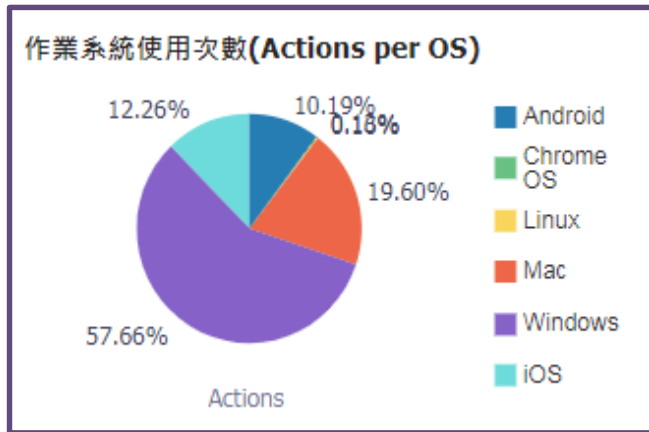

裝置	作業系統	瀏覽器	次數	
Laptop/PC	Chrome OS	Chrome	379	
	Linux	Chrome	334	
		Edge	4	
		Firefox	109	
		Opera	2	
		Mac	Chrome	27,908
	Mac	Edge	94	
		Firefox	764	
		Opera	39	
		Safari	27,084	
		Windows	Chrome	150,418
	Edge		6,099	
	Firefox		4,829	
	MSIE		2,602	
	Opera		467	
Laptop/PC 總計			221,132	
android	Android	Chrome	28,471