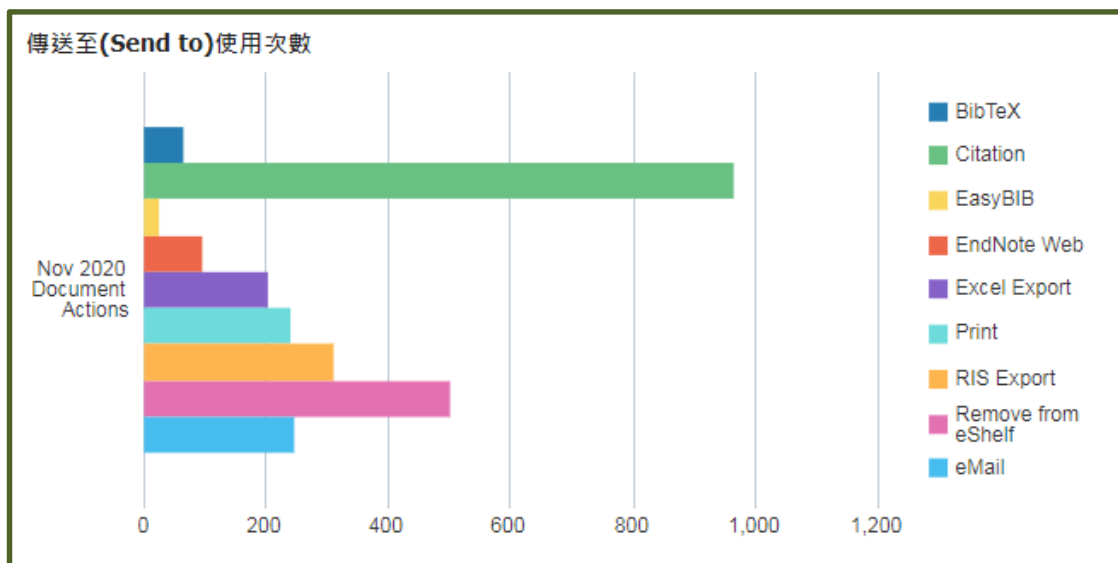

選擇熱門的 50 個結果(Select top records)	1	0.00%
選擇多筆書目匯出至 Easybib(Send bulk of records to Easybib)	1	0.00%
總計	151,527	100.00%

五. 詳目「傳送至」(Send to)功能使用次數

「傳送至」功能項目	次數	百分比
引用(Citation)	964	36.40%
從圖釘釘選收藏移除(Remove from eShelf)	500	18.90%
導出 RIS ENDNOTE(RIS Export)	311	11.70%
電子郵件(eMail)	246	9.30%
列印(Print)	238	9.00%
匯出成 Excel(Excel Export)*	204	7.70%
EndNote Web	95	3.60%
匯出 BibTeX (BibTeX)	65	2.50%
EasyBIB	24	0.90%
總計	2,647	100.00%

六、個人紀錄頁面使用統計

個人紀錄使用功能	次數	百分比
借閱(Loans)	9,268	34.8%
概覽(Overview)	5,310	19.9%
續借(Renew Loans)	4,964	18.6%
預約(Requests)	2,993	11.2%
點選「個人資料與借閱紀錄」(Go to My Account)	1,744	6.5%