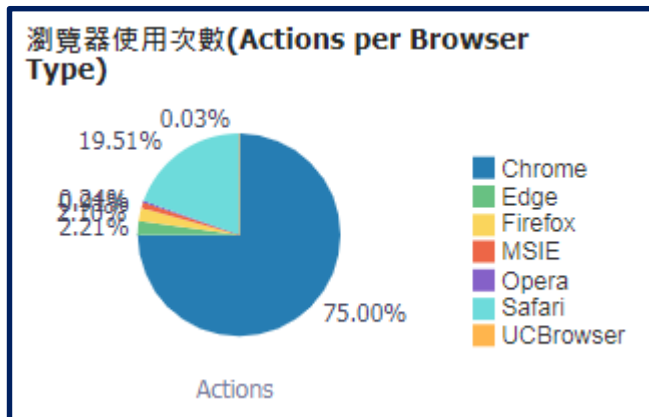

裝置	作業系統	瀏覽器	次數	
Laptop/PC	Chrome OS	Chrome	379	
	Linux	Chrome	334	
		Edge	4	
		Firefox	109	
		Opera	2	
		Mac	Chrome	27,908
	Mac	Edge	94	
		Firefox	764	
		Opera	39	
		Safari	27,084	
		Windows	Chrome	150,418
	Edge		6,099	
	Firefox		4,829	
	MSIE		2,602	
	Opera		467	
Laptop/PC 總計			221,132	
android	Android	Chrome	28,471