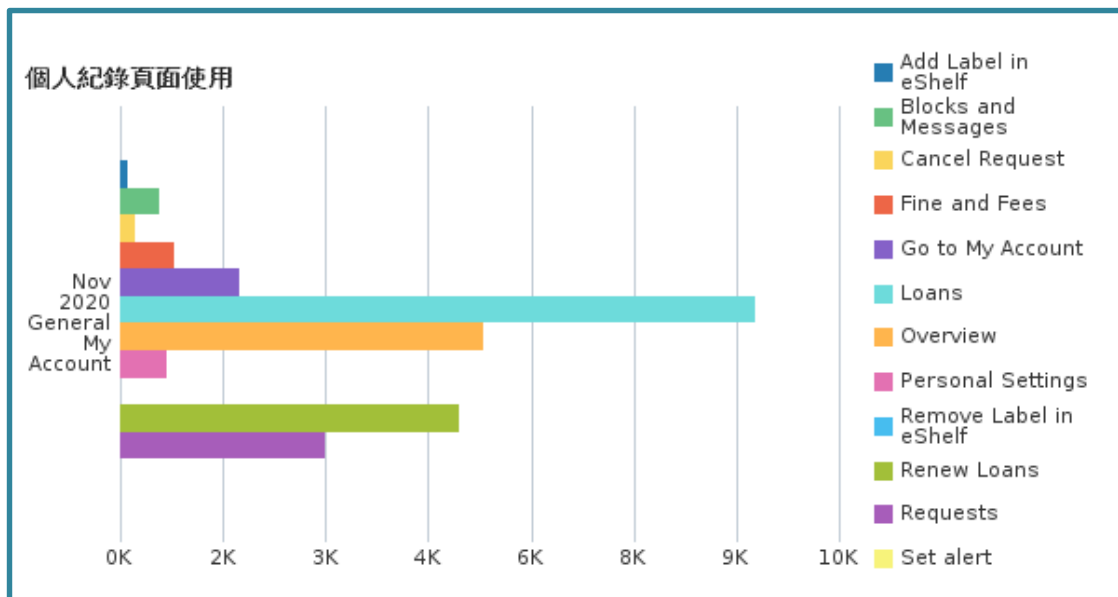

選擇熱門的 50 個結果(Select top records)	1	0.00%
選擇多筆書目匯出至 Easybib(Send bulk of records to Easybib)	1	0.00%
總計	151,527	100.00%

### 五. 詳目「傳送至」(Send to)功能使用次數

「傳送至」功能項目	次數	百分比
引用(Citation)	964	36.40%
從圖釘釘選收藏移除(Remove from eShelf)	500	18.90%
導出 RIS ENDNOTE(RIS Export)	311	11.70%
電子郵件(eMail)	246	9.30%
列印(Print)	238	9.00%
匯出成 Excel(Excel Export)*	204	7.70%
EndNote Web	95	3.60%
匯出 BibTeX (BibTeX)	65	2.50%
EasyBIB	24	0.90%
總計	2,647	100.00%

### 六、個人紀錄頁面使用統計

個人紀錄使用功能	次數	百分比
借閱(Loans)	9,268	34.8%
概覽(Overview)	5,310	19.9%
續借(Renew Loans)	4,964	18.6%
預約(Requests)	2,993	11.2%
點選「個人資料與借閱紀錄」(Go to My Account)	1,744	6.5%

罰款和手續費(Fine and Fees)	793	3.0%
個人資料(Personal Settings)	674	2.5%
停權和訊息(Blocks and Messages)	570	2.1%
取消預約(Cancel Request)	220	0.8%
在我的最愛中新增標籤(Add Label in eShelf)	115	0.4%
在我的最愛中移除標籤(Remove Label in eShelf)	8	0.0%
為此已存查詢設定提醒(Set alert)	1	0.0%
<b>總計</b>	<b>26,660</b>	<b>100.00%</b>