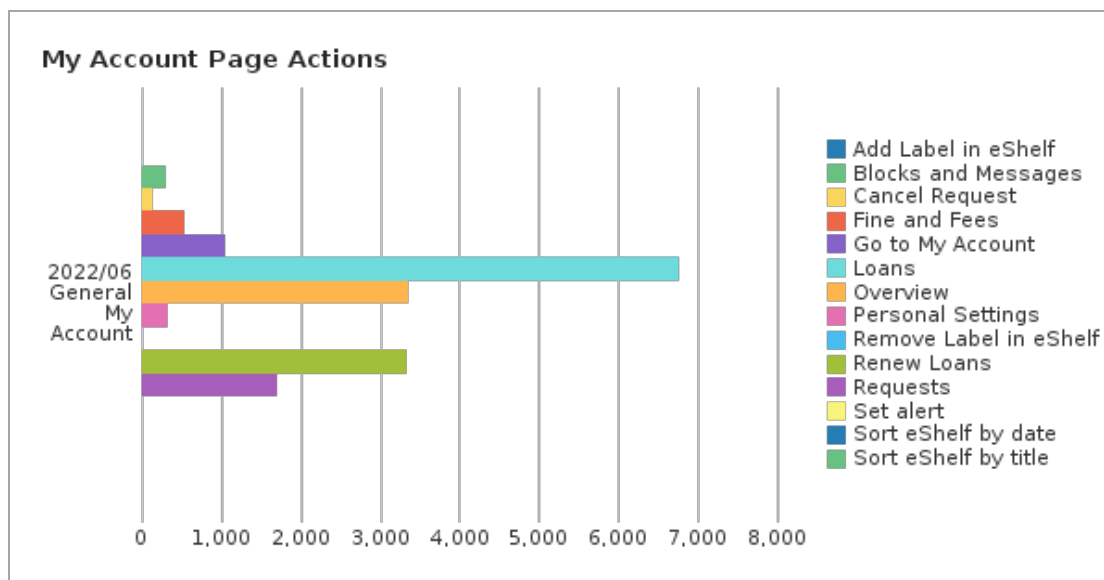

六、個人紀錄頁面使用統計

個人紀錄使用功能	次數	百分比
借閱(Loans)	6,766	38.6%
概覽(Overview)	3,353	19.1%
續借(Renew Loans)	3,341	19.0%
預約(Requests)	1,709	9.7%
點選「個人資料與借閱紀錄」(Go to My Account)	1,058	6.0%
罰款和手續費(Fine and Fees)	542	3.1%
個人資料(Personal Settings)	321	1.8%
停權和訊息(Blocks and Messages)	297	1.7%
取消預約(Cancel Request)	133	0.8%
在我的最愛中新增標籤(Add Label in eShelf)	16	0.1%
在我的最愛中移除標籤(Remove Label in eShelf)	4	0.0%
為此已存查詢設定提醒(Set alert)	2	0.0%
在我的最愛中依題名排序(Sort eShelf by title)	2	0.0%
在我的最愛中依日期排序(Sort eShelf by date)	1	0.0%
總計	17,545	100.00%

貳、讀者利用圖書館自動化系統所使用裝置統計

裝置	作業系統	瀏覽器	次數
Laptop/PC	Chrome OS	Chrome	7