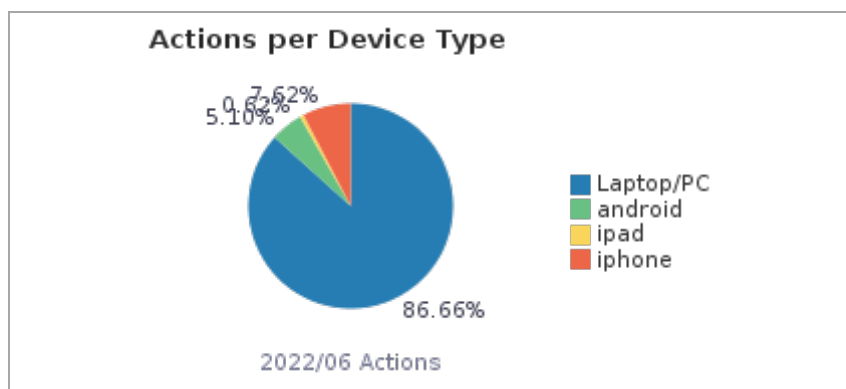

Linux	Chrome	967
		Firefox	68
	Mac	Chrome	24,719
		Edge	1,065
		Firefox	1,616
		Opera	31
		Safari	24,790
	Unknown	Safari	1
	Windows	Chrome	107,150
		Edge	9,650
		Firefox	1,980
		MSIE	195
Opera		800	
Laptop/PC 總計			173,039
android	Android	Chrome	9,981
		Edge	70
		Firefox	72
		Opera	53
android 總計			10,176
ipad	iOS	Chrome	864
		Safari	373
ipad 總計			1,237
iphone	iOS	Chrome	2,488
		Edge	44
		Safari	12,673
		UCBrowser	14
iphone 總計			15,219