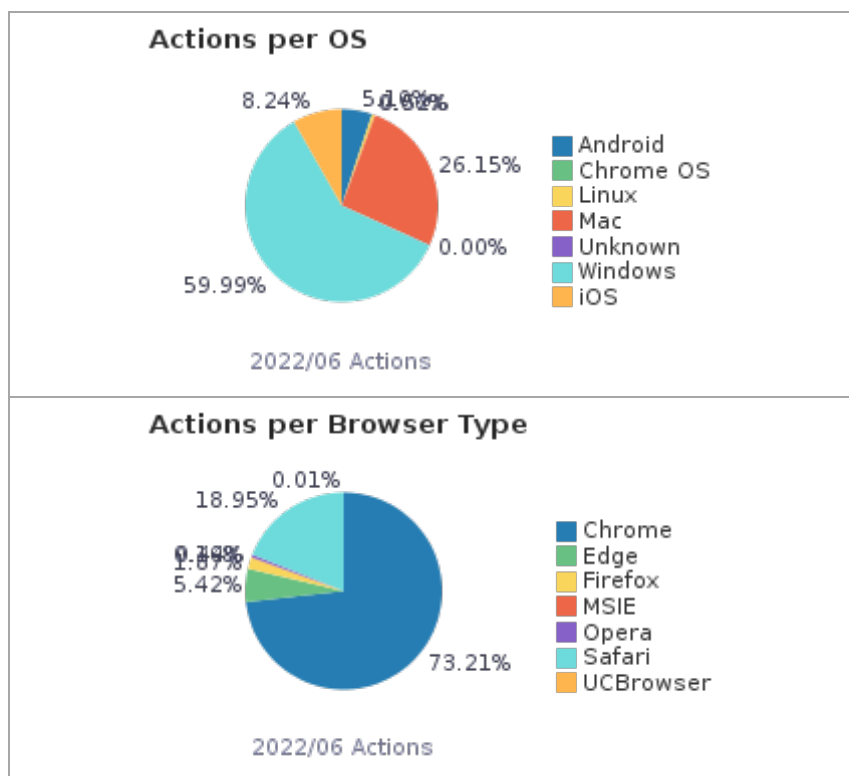

參、系統 API 使用統計

一、API 使用統計

Application Name	API Usage - Total
smallsys(小系統)	27,980
Walk-in User	23,005
20210316_Hanwen_Test(瀚文測試)	19,353
Flysheet_RAMs(薦購系統)	10,918
Microfocus_2(IDM)	7,405
Claridy(智慧書架)	4,137
SpineLabeler(書標印表機)	3,254
Flylocker API	18
smallsys(小系統)	4
總計	162,466

本館每日 APIRequests 上限為 76,000。

(TheDailyAPIRequestThresholdpermits1000APIcallspernumberofnameduserlicensesperday.76namedusersX1000calls=76,000dailyrequests.)