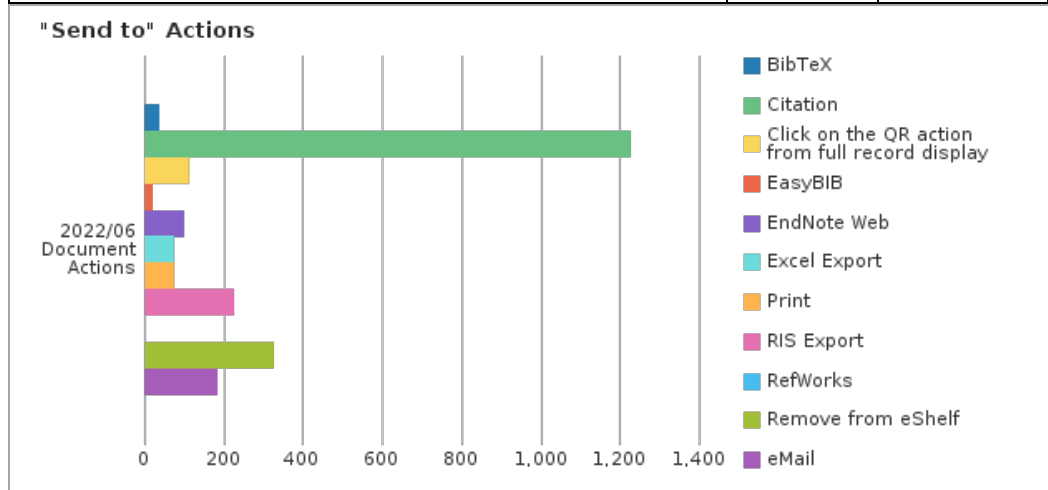

更改語言(Change language)	5	0.0%
依作者排序(Sort by author)	4	0.0%
展示館藏(Display a collection)	4	0.0%
關閉個人化(Disable personalized results)	4	0.0%
記住篩選條件(包含)(Facet set as persistent – Include)	4	0.0%
開啟個人化(Enable personalized results)	3	0.0%
Facet set as persistent – Exclude	1	0.0%
匯出多筆紀錄為 RIS(Export bulk of records to RIS)	1	0.0%
點擊提報失效連結圖示(Click on Give Us Feedback)	1	0.0%
.總計	104,704	100.00%

* Database Search 功能測試。

五. 詳目「傳送至」(Send to)功能使用次數

「傳送至」功能項目	次數	百分比
引用(Citation)	1,230	51.4%
從圖釘釘選收藏移除(Remove from eShelf)	326	13.6%
導出 RIS ENDNOTE(RIS Export)	225	9.4%
電子郵件(eMail)	184	7.7%
顯示紀錄詳目的 QR code(Click on the QR action from full record display)	115	4.8%
EndNote Web	102	4.3%
列印(Print)	76	3.2%
匯出成 Excel(Excel Export)	76	3.2%
匯出 BibTeX (BibTeX)	39	1.6%
EasyBIB	19	0.8%
RefWorks	1	0.0%
總計	2,393	100.00%