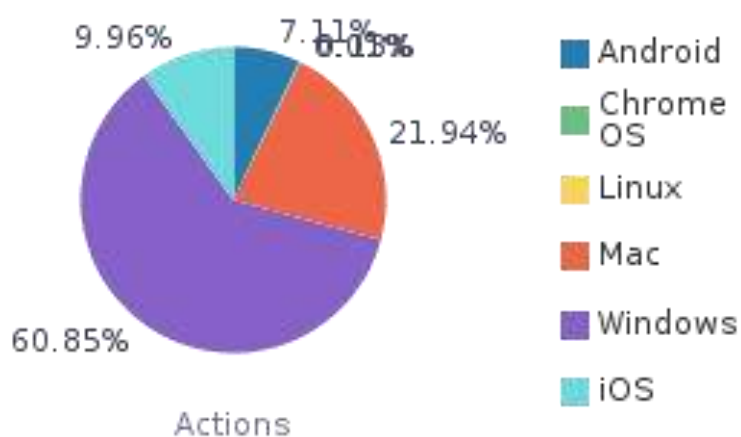

作業系統使用次數(Actions per OS)