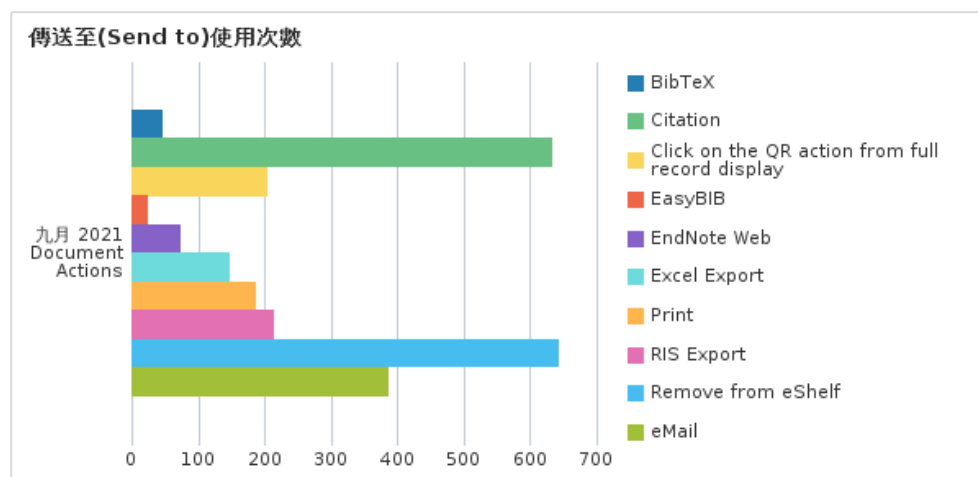

依作者排序(Sort by author)	9	0.0%
關閉個人化(Disable personalized results)	5	0.0%
記住篩選條件(包含)(Facet set as persistent – Include)	5	0.0%
開啟個人化(Enable personalized results)	4	0.0%
選擇多筆書目匯出至 Email(Send bulk of records to Email)	4	0.0%
匯出多筆紀錄為 RIS(Export bulk of records to RIS)	2	0.0%
選擇多筆書目匯出至 Easybib(Send bulk of records to Easybib)	2	0.0%
選擇多筆紀錄列印(Send bulk of records to Print)	1	0.0%
總計	129,561	100.00%

* Database Search 功能測試。

五. 詳目「傳送至」(Send to)功能使用次數

「傳送至」功能項目	次數	百分比
從圖釘釘選收藏移除(Remove from eShelf)	643	25.1%
引用(Citation)	634	24.7%
電子郵件(eMail)	388	15.1%
導出 RIS ENDNOTE(RIS Export)	214	8.4%
顯示紀錄詳目的 QR code(Click on the QR action from full record display)	204	8.0%
列印(Print)	187	7.3%
匯出成 Excel(Excel Export)	149	5.8%
EndNote Web	73	2.8%
匯出 BibTeX (BibTeX)	46	1.8%
EasyBIB	24	0.9%
總計	2,562	100.00%