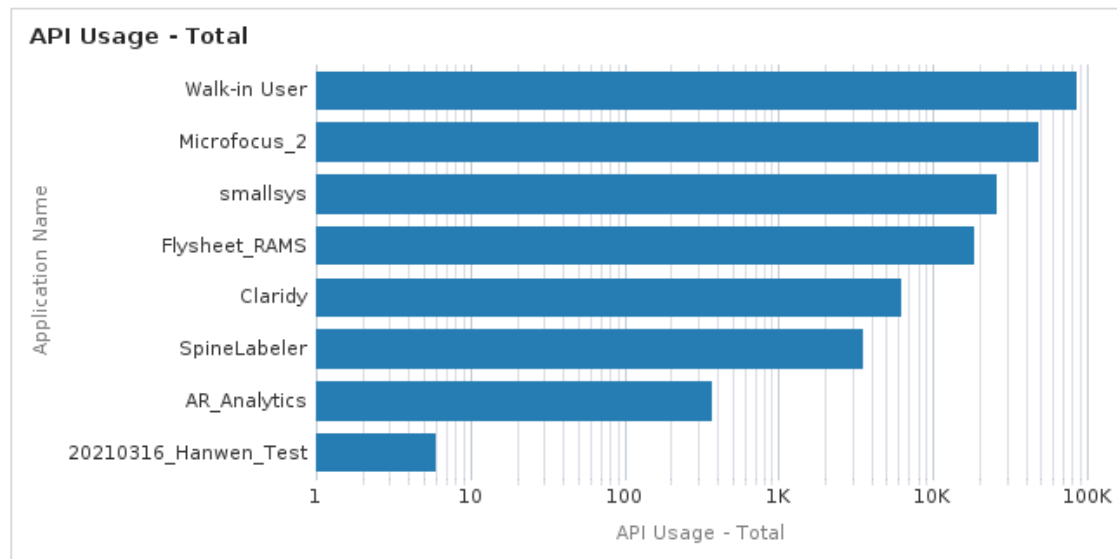

參、系統 API 使用統計

一、API 使用統計

Application Name	API Usage - Total
Walk-in User	86,103
Microfocus_2(IDM)	48,071
smallsys(小系統)	25,945
Flysheet_RAMs(薦購系統)	18,489
Clarity(智慧書架)	6,230
SpineLabeler(書標印表機)	3,504
AR_Analytics	368
20210316_Hanwen_Test(瀚文測試)	6
總計	188,716

本館每日 API Requests 上限為 76,000。(The Daily API Request Threshold permits 1000 API calls per number of named user licenses per day. 76 named users X 1000 calls = 76,000 daily requests.)

二、API executions YoY

與去年同期相比(Year over Year)API 執行的變化

Month Num and Name	API Usage	API Usage	API Usage	% Increase / Decrease
	(2 Cal. Years Ago)	(1 Cal. Year Ago)	(Current Cal. Year)	Current and 1 Year Ago
01-Jan.		55,800	54,198	-3%
02-Feb.		133,258	103,143	-23%
03-Mar.		59,831	69,716	17%
04-Apr.		39,813	44,366	11%