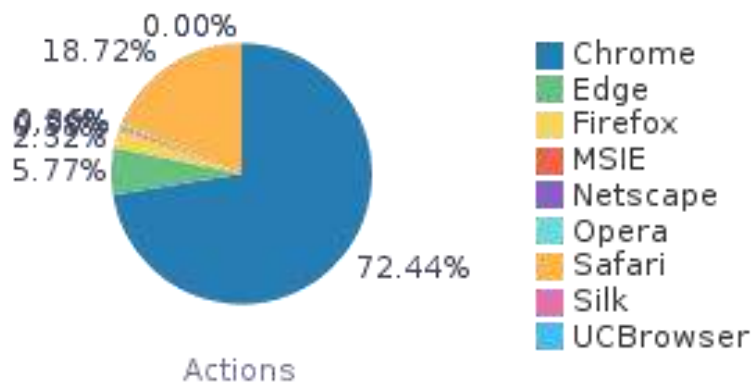

六、個人紀錄頁面使用統計

個人紀錄使用功能	次數	百分比
借閱(Loans)	9,641	38.3%
概覽(Overview)	4,984	19.8%
預約(Requests)	3,309	13.1%
續借(Renew Loans)	3,112	12.4%
點選「個人資料與借閱紀錄」(Go to My Account)	1,370	5.4%
罰款和手續費(Fine and Fees)	964	3.8%
個人資料(Personal Settings)	770	3.1%
停權和訊息(Blocks and Messages)	614	2.4%
取消預約(Cancel Request)	272	1.1%
在我的最愛中新增標籤(Add Label in eShelf)	133	0.5%
在我的最愛中移除標籤(Remove Label in eShelf)	10	0.0%
在我的最愛中依題名排序(Sort eShelf by title)	2	0.0%
為此已存查詢設定提醒(Set alert)	1	0.0%
在我的最愛中依日期排序(Sort eShelf by date)	1	0.0%
總計	25,183	100.00%

貳、讀者利用圖書館自動化系統所使用裝置統計

裝置類型使用次數(Actions per Device Type)

作業系統使用次數(Actions per OS)

瀏覽器使用次數(Actions per Browser Type)

裝置	作業系統	瀏覽器	次數	
Laptop/PC	Chrome OS	Chrome	35	
		Linux	Chrome	296
	Firefox		16	
	Mac	Chrome	26,756	
		Edge	766	
		Firefox	809	
		Opera	115	
		Safari	26,318	
	Windows	Chrome	132,190	
		Edge	13,339	
		Firefox	4,830	
		MSIE	958	
		Opera	550	
	Laptop/PC 總計			206,978
	android	Android	Chrome	17,181
Edge			207	
Firefox			132	
Opera			232	
Silk			1	
android 總計			17,753	
blackberry	BlackBerry	BlackBerry	2	
blackberry 總計			2	
ipad	iOS	Chrome	1,050	
		Edge	63	
		Safari	466	
ipad 總計			598	
iphone	iOS	Chrome	3,295	
		Edge	38	
		Netscape	1	
		Safari	19,929	
		UCBrowser	7	
iphone 總計			23,270	