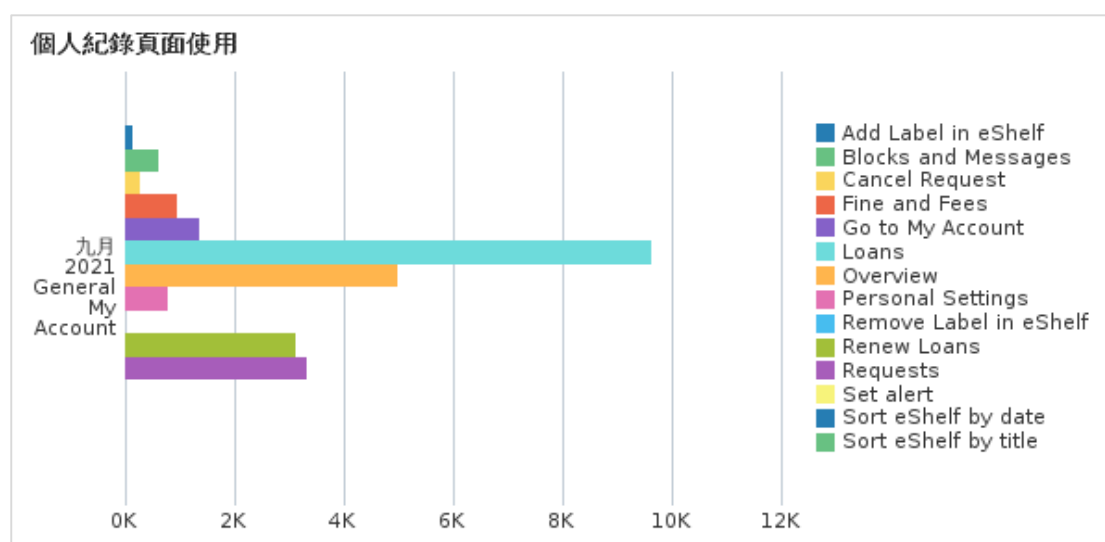

* Database Search 功能測試。

五. 詳目「傳送至」(Send to)功能使用次數

「傳送至」功能項目	次數	百分比
從圖釘釘選收藏移除(Remove from eShelf)	643	25.1%
引用(Citation)	634	24.7%
電子郵件(eMail)	388	15.1%
導出 RIS ENDNOTE(RIS Export)	214	8.4%
顯示紀錄詳目的 QR code(Click on the QR action from full record display)	204	8.0%
列印(Print)	187	7.3%
匯出成 Excel(Excel Export)	149	5.8%
EndNote Web	73	2.8%
匯出 BibTeX (BibTeX)	46	1.8%
EasyBIB	24	0.9%
總計	2,562	100.00%

六、個人紀錄頁面使用統計

個人紀錄使用功能	次數	百分比
借閱(Loans)	9,641	38.3%
概覽(Overview)	4,984	19.8%
預約(Requests)	3,309	13.1%
續借(Renew Loans)	3,112	12.4%
點選「個人資料與借閱紀錄」(Go to My Account)	1,370	5.4%
罰款和手續費(Fine and Fees)	964	3.8%
個人資料(Personal Settings)	770	3.1%
停權和訊息(Blocks and Messages)	614	2.4%
取消預約(Cancel Request)	272	1.1%
在我的最愛中新增標籤(Add Label in eShelf)	133	0.5%
在我的最愛中移除標籤(Remove Label in eShelf)	10	0.0%
在我的最愛中依題名排序(Sort eShelf by title)	2	0.0%
為此已存查詢設定提醒(Set alert)	1	0.0%
在我的最愛中依日期排序(Sort eShelf by date)	1	0.0%
總計	25,183	100.00%