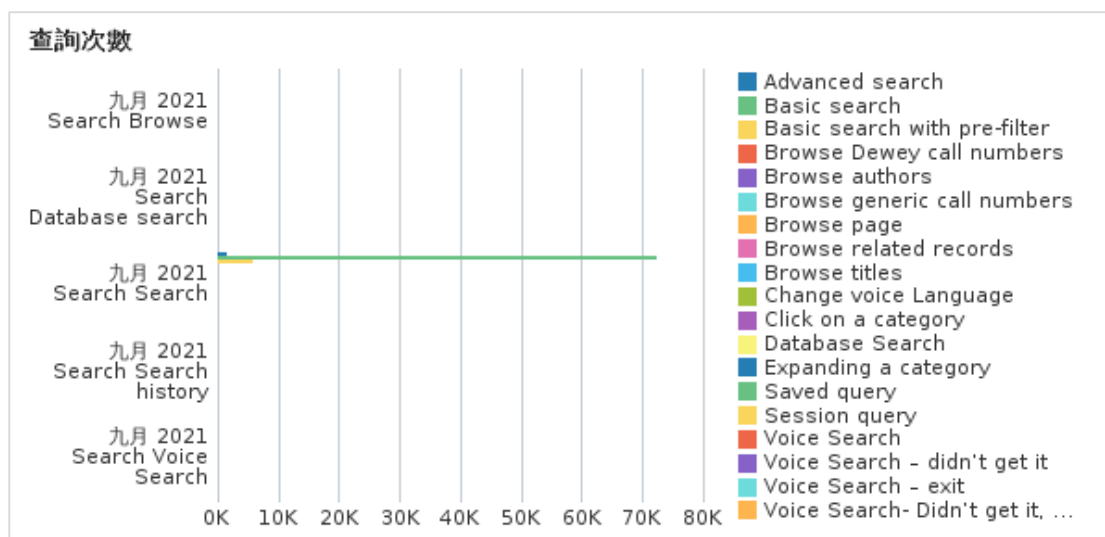

三. 使用者類型分析

排名	使用者類型	次數	百分比
1	未驗證 /GUEST	55,814	69.3%
2	001 碩士班學生 /Graduate(MA)	11,667	14.5%
3	000 大學部學生 /Undergraduate	7,731	9.6%
4	002 博士班學生 /Graduate(PhD)	2,528	3.1%
5	020 專任教師 /Full time faculty	459	0.6%
	其他	2,383	3.0%
	總計	80,582	100.00%

註：因 Primo 未要求讀者必須登入，故「未驗證」為最多，登入後所進行之查詢行為方能統計其使用者類型。

四. 查詢畫面功能點選使用統計

功能點選使用項目	次數	百分比
顯示完整紀錄(Display full record)	44,955	34.7%
點選題名(Click on title)	27,883	21.5%
檢索結果左側「僅顯示」項目(Click on availability statement)	16,569	12.8%
下一頁(Next page)	12,102	9.3%
登入(Sign-in)	3,463	2.7%
後分類(Facet filtering)	3,389	2.6%
圖書館首頁(Main Menu Link 1)	2,590	2.0%
儲存到我的最愛(Save to eShelf)	2,256	1.7%
多版本顯示(Display FRBR versions)	2,094	1.6%
資料庫連結(Main Menu Link 3)	1,936	1.5%
詳目的左側菜單(Services Menu)	1,755	1.4%