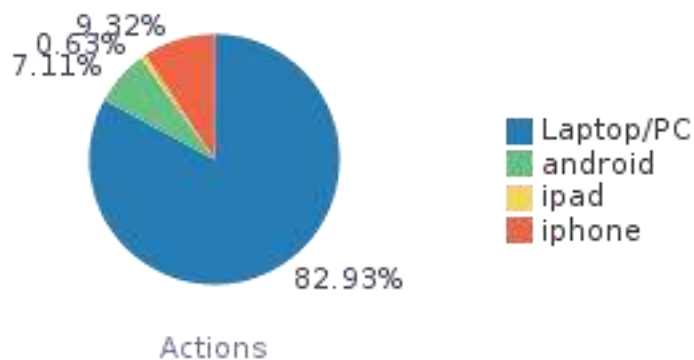

貳、讀者利用圖書館自動化系統所使用裝置統計

裝置類型使用次數(Actions per Device Type)