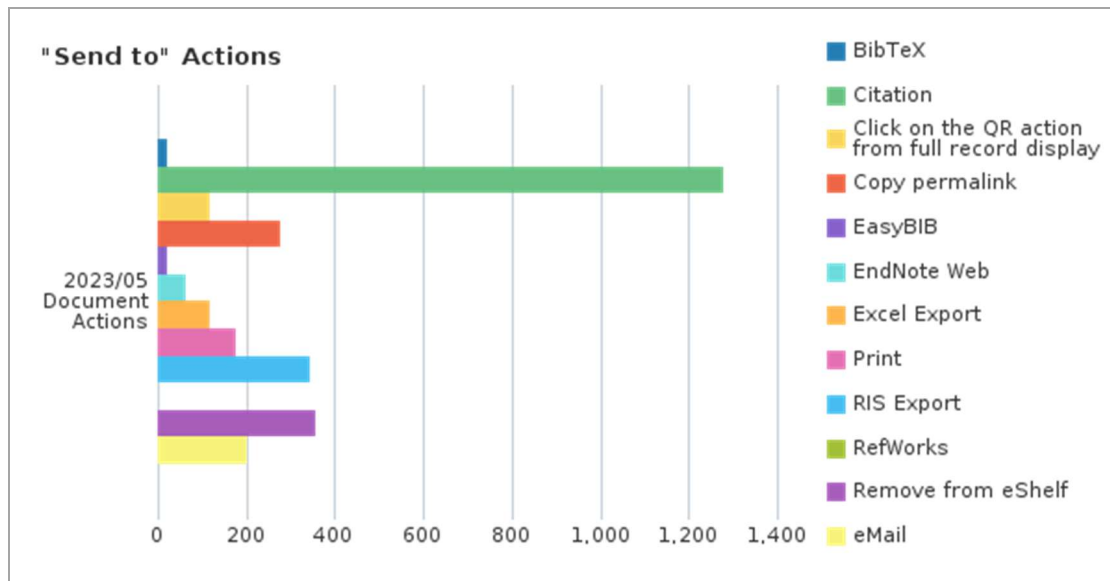

六、 個人紀錄頁面使用統計

個人紀錄使用功能	次數	百分比
借閱(Loans)	6,761	37.2%
概覽(Overview)	3,907	21.5%
續借(Renew Loans)	3,383	18.6%
預約(Requests)	1,751	9.6%
點選「個人資料與借閱紀錄」(Go to My Account)	1,088	6.0%
罰款和手續費(Fine and Fees)	489	2.7%
停權和訊息(Blocks and Messages)	286	1.6%
個人資料(Personal Settings)	219	1.2%
在我的最愛中新增標籤(Add Label in eShelf)	126	0.7%
取消預約(Cancel Request)	123	0.7%
在我的最愛中檢索(Search in My Saved Records)	10	0.1%
所有罰款(Fines and Fees - All)	10	0.1%
已關閉的罰款(Fines and Fees - Closed fines)	5	0.0%
在我的最愛中移除標籤(Remove Label in eShelf)	4	0.0%
為此已存查詢設定提醒(Set alert)	2	0.0%
有效罰款(Fines and Fees - Active fines)	2	0.0%
在我的最愛中依題名排序(Sort eShelf by title)	1	0.0%
在我的最愛中依日期排序(Sort eShelf by date)	1	0.0%
在我的最愛中依作者排序(Sort eShelf by author)	1	0.0%