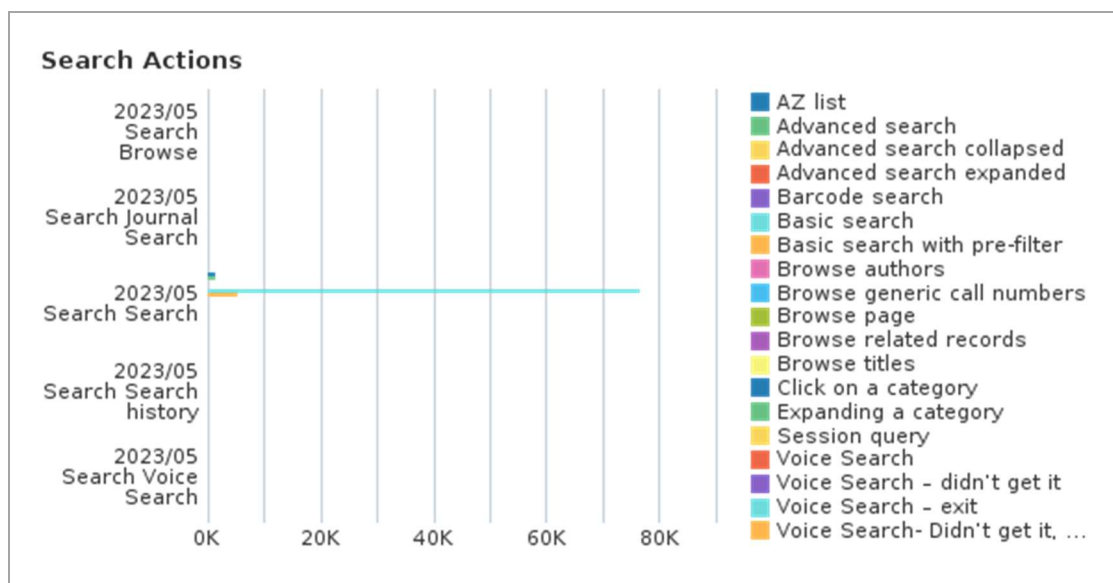

call numbers)		
查詢總計	84,874	100.00%

三、使用者類型分析

排名	使用者類型	次數	百分比
1	未驗證 /GUEST	58,688	69.1%
2	001 碩士班學生 /Graduate(MA)	11,698	13.8%
3	000 大學部學生 /Undergraduate	10,740	12.7%
4	002 博士班學生 /Graduate(PhD)	1,655	1.9%
5	020 專任教師 /Full time faculty	364	0.4%
其他		1,729	2.0%
總計		84,874	100.00%

註：因 Primo 未要求讀者必須登入，故「未驗證」為最多，登入後所進行之查詢行為方能統計其使用者類型。

四、查詢畫面功能點選使用統計

功能點選使用項目	次數	百分比
顯示完整紀錄(Display full record)	49,147	35.5%
點選題名(Click on title)	28,103	20.3%
檢索結果左側「僅顯示」項目(Click on availability statement)	19,186	13.9%
下一頁(Next page)	14,594	10.6%
後分類(Facet filtering)	6,094	4.4%
登入(Sign-in)	3,701	2.7%