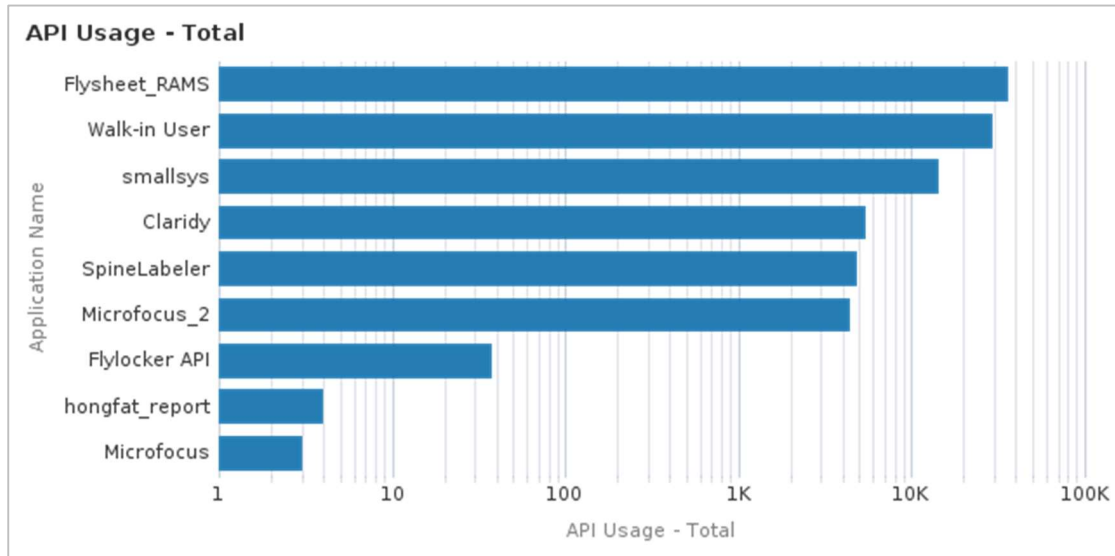

一、 API 使用統計

Application Name	API Usage - Total
Flysheet_RAMs(薦購系統)	36,228
Walk-in User	29,373
smallsys(小系統)	14,446
Clarity(智慧書架)	5,458
SpineLabeler(書標印表機)	4,819
Microfocus_2(IDM)	4,448
Flylocker API	38
hongfat_report(聖傑測試)	4
Microfocus	3
總計	94,817

本館每日 API Requests 上限為 76,000。(The Daily API Request Threshold permits 1000 API calls per number of named user licenses per day. 76 named users X 1000 calls = 76,000 daily requests.)

二、 API executions YoY

與去年同期相比(Year over Year)API 執行的變化。

Month Num and Name	API Usage (2 Cal. Years Ago)	API Usage (1 Cal. Year Ago)	API Usage (Current Cal. Year)	% Increase / Decrease Current and 1 Year Ago
01-Jan.	54,198	232,172	102,525	-56%
02-Feb.	103,143	138,564	176,183	27%
03-Mar.	69,716	116,099	137,594	19%
04-Apr.	44,366	91,034	73,510	-19%
05-May	58,307	96,077	94,817	-1%