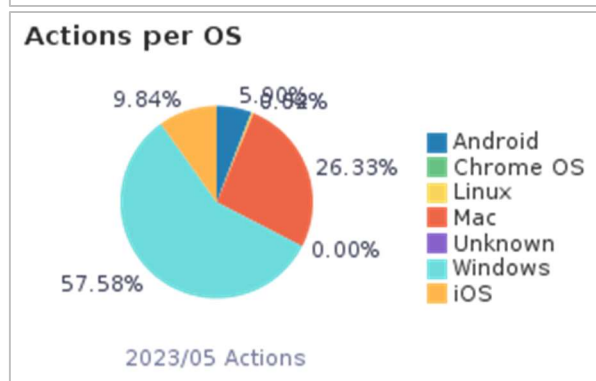

android 總計			16,393
ipad	iOS	Chrome	2,029
		Edge	3
		Safari	1,051
ipad 總計			3,083
iphone	iOS	Chrome	3,699
		Edge	16
		Safari	20,532
		UCBrowser	15
iphone 總計			24,262

參、系統內部使用統計