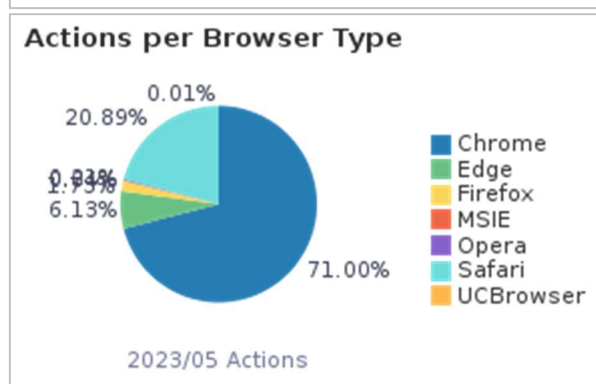

android 總計			16,393
ipad	iOS	Chrome	2,029
		Edge	3
		Safari	1,051
ipad 總計			3,083
iphone	iOS	Chrome	3,699
		Edge	16
		Safari	20,532
		UCBrowser	15
iphone 總計			24,262

參、系統內部使用統計