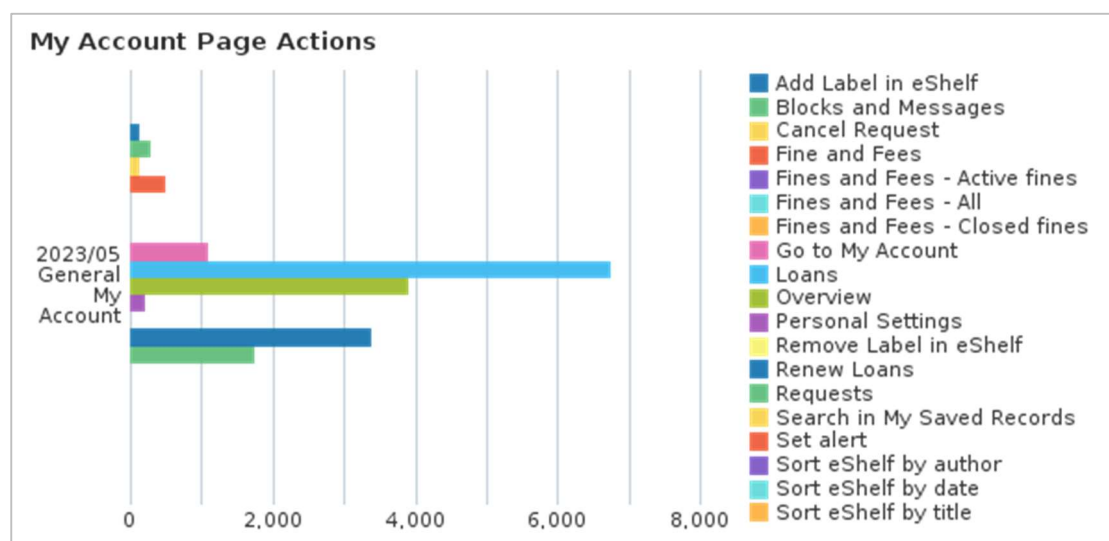

總計	18,169	100.00%

貳、讀者利用圖書館自動化系統所使用裝置統計

裝置	作業系統	瀏覽器	次數
Laptop/PC	Chrome OS	Chrome	54
	Linux	Chrome	879
		Edge	23
		Firefox	39
	Mac	Chrome	34,604
		Edge	1,236
		Firefox	844
		Safari	36,488
	Unknown	Chrome	8
	Windows	Chrome	140,082
		Edge	15,613
		Firefox	3,699
		MSIE	110
		Opera	517
	Safari	3	
Laptop/PC 總計			234,199
android	Android	Chrome	15,968
		Edge	133
		Firefox	227
		Opera	65