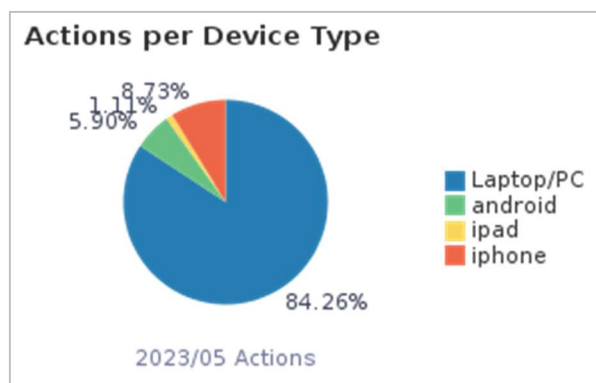

android 總計			16,393
ipad	iOS	Chrome	2,029
		Edge	3
		Safari	1,051
ipad 總計			3,083
iphone	iOS	Chrome	3,699
		Edge	16
		Safari	20,532
		UCBrowser	15
iphone 總計			24,262

參、系統內部使用統計