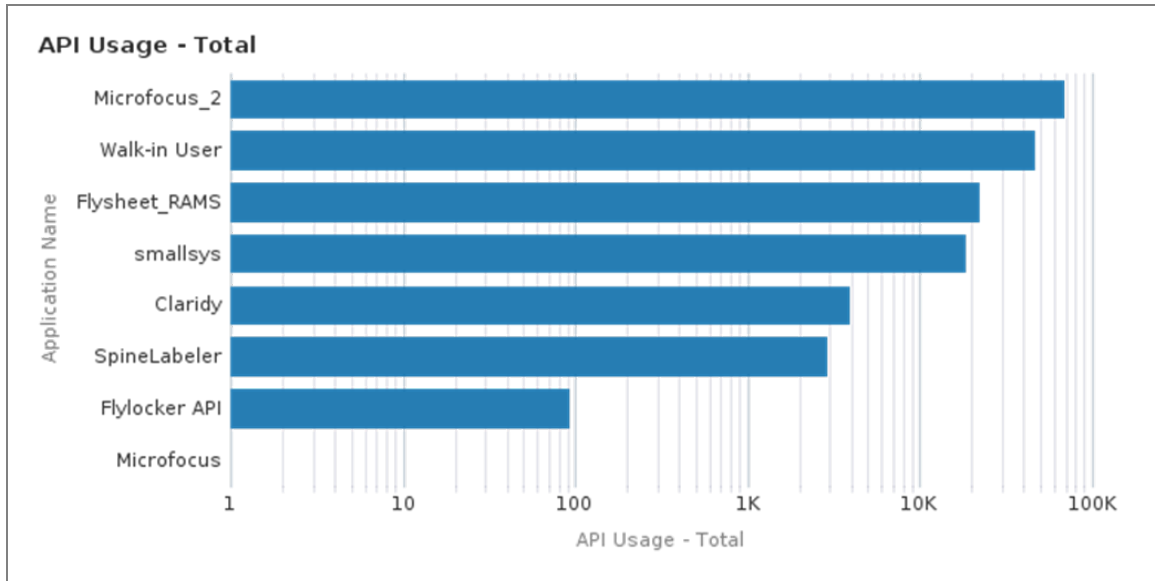

二、 API executions YoY

與去年同期相比(Year over Year)API 執行的變化。

Month Num and Name	API Usage (2 Cal. Years Ago)	API Usage (1 Cal. Year Ago)	API Usage (Current Cal. Year)	% Increase / Decrease Current and 1 Year Ago
01-Jan.	232,172	102,525	107,218	5%
02-Feb.	138,564	176,183	164,046	-7%
03-Mar.	116,099	137,594		
04-Apr.	91,034	73,510		
05-May	96,077	94,817		
06-Jun.	162,466	134,254		
07-Jul.	144,648	112,368		
08-Aug.	197,806	220,881		
09-Sep.	248,993	229,427		
10-Oct.	101,595	121,110		
11-Nov.	96,409	97,439		
12-Dec.	123,715	106,476