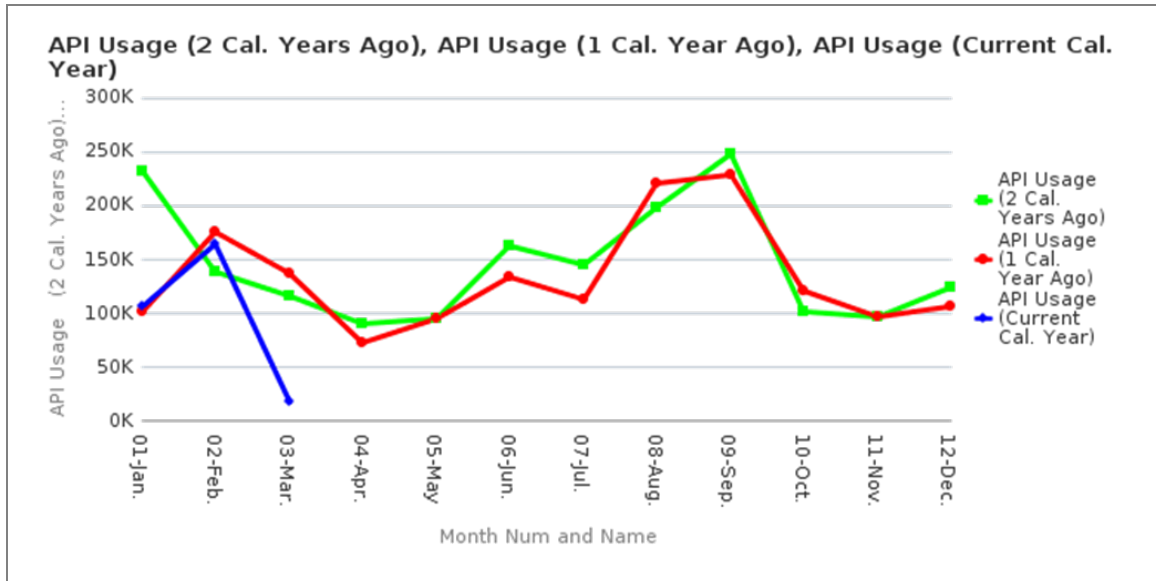

肆、圖書館網站使用統計分析

一、網頁瀏覽量統計

	本月(2月)	上月	本年度累計
新網站	87,085	115,341	202,426

二、本月網站熱門連結前二十大排名

名次	連結名稱	網頁	累計瀏覽次數
1	首頁	/, /index.php, /?Lang=zh-tw, /?m=6100, /?m=	37,407
2	考古題	/p/426-1000-3.php?Lang=zh-tw	6,787
3	開放時間	/p/404-1000-532.php?Lang=zh-tw, /p/412-1000-196.php?Lang=zh-tw	4,281
4	查詢系統	/p/412-1000-96.php?Lang=zh-tw	1,684
5	入館須知	/p/404-1000-321.php?Lang=zh-tw	1,051
6	場地借用	/p/404-1000-307.php?Lang=zh-tw	976
7	投稿停、看、聽！別讓「掠奪性期刊」影響您的學術聲譽	/p/404-1000-684.php?Lang=zh-tw	769
8	離校說明及論文繳交	/p/404-1000-288.php?Lang=zh-tw	726
9	學生	/p/404-1000-611.php?Lang=zh-tw	654
10	圖書借閱	/p/404-1000-277.php?Lang=zh-tw	551
11	資料庫講習課程	/p/404-1000-297.php?Lang=zh-tw	499
12	達賢圖書館	/p/404-1000-567.php?Lang=zh-tw	473
13	資源查詢	/p/412-1000-88.php?Lang=zh-tw	468
14	期刊收錄及排名查詢	/p/404-1000-291.php?Lang=zh-tw	454
15	中正圖書館	/p/404-1000-563.php?Lang=zh-tw	436
16	2024年寒假開放時間表(2024/01/15-2024/02/18)	/p/404-1000-2834.php?Lang=zh-tw	370
17	各組聯絡資訊	/p/404-1000-312.php?Lang=zh-tw	322
18	索書號介紹	/p/404-1000-480.php?Lang=zh-tw	307
19	常用連結	/p/407-1000-3-1.php?Lang=zh-tw	298
20	最新消息	/p/403-1000-12-1.php?Lang=zh-tw	235