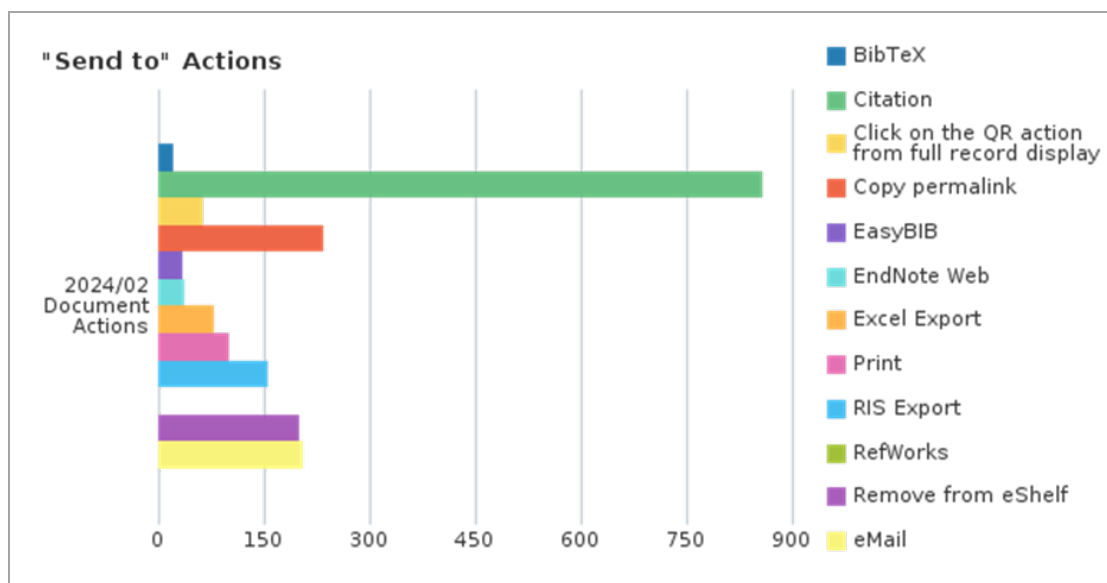

功能點選使用項目	次數	百分比
選擇多筆書目匯出至 Email(Send bulk of records to Email)	1	0.0%
總計	101,599	100.0%

五、詳目「傳送至」(Send to)功能使用次數

「傳送至」功能項目	次數	百分比
引用(Citation)	857	43.1%
導出 RIS ENDNOTE(RIS Export)	156	7.9%
從圖釘釘選收藏移除(Remove from eShelf)	201	10.1%
複製永久連結(Copy permalink)	235	11.8%
電子郵件(eMail)	204	10.3%
列印(Print)	101	5.1%
匯出成 Excel(Excel Export)	78	3.9%
顯示紀錄詳目的 QR code(Click on the QR action from full record display)	62	3.1%
EndNote Web	36	1.8%
匯出 BibTeX (BibTeX)	22	1.1%
EasyBIB	34	1.7%
RefWorks	1	0.1%
總計	1,987	100.0%