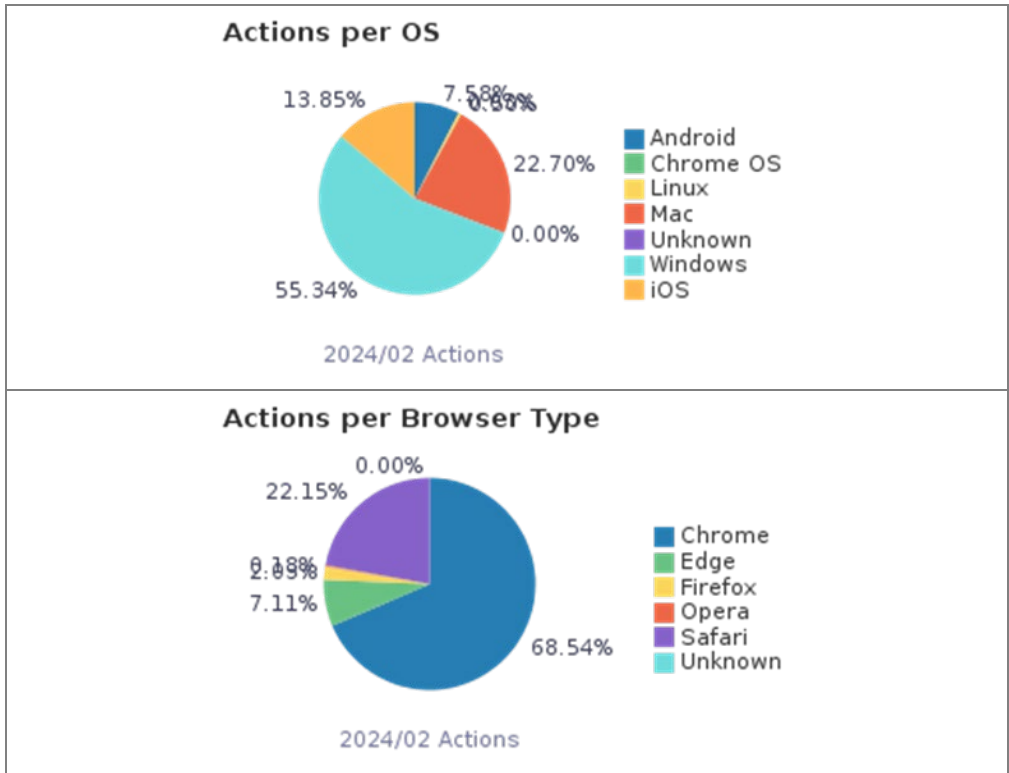

參、系統內部使用統計

一、 API 使用統計

Application Name	API Usage - Total
Microfocus_2(IDM)	69,196
Walk-in User	46,928
Flysheet_RAMs(薦購系統)	22,473
smallsys(小系統)	18,466
Clarity(智慧書架)	3,951
SpineLabeler(書標印表機)	2,939
Flylocker API	92
Microfocus	1
總計	164,046

本館每日 API Requests 上限為 76,000。(The Daily API Request Threshold permits 1000 API calls per number of named user licenses per day. 76 named users X 1000 calls = 76,000 daily requests.)