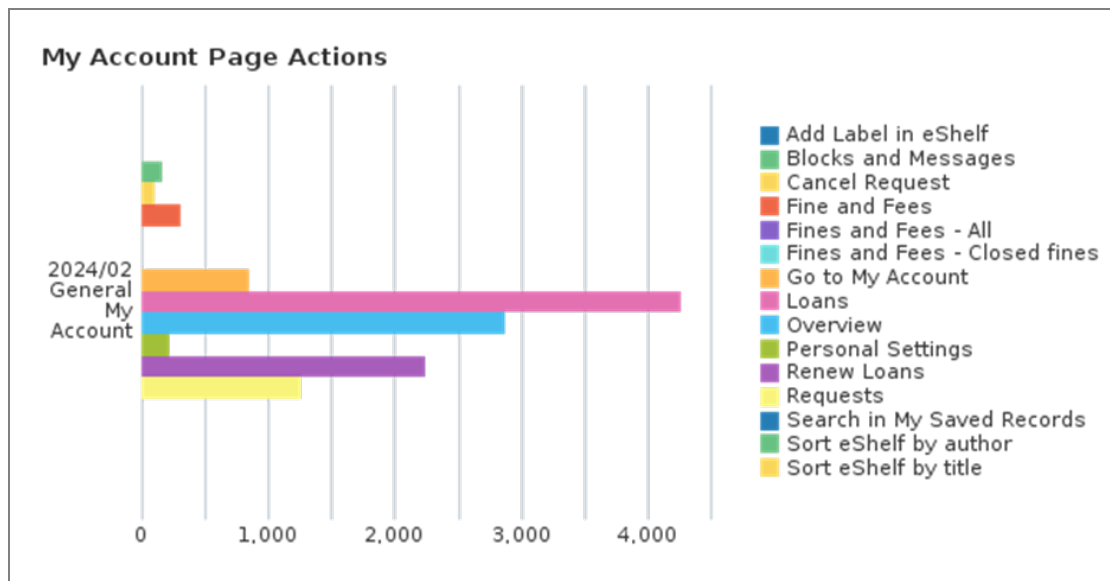

功能點選使用項目	次數	百分比
選擇多筆書目匯出至 Email(Send bulk of records to Email)	1	0.0%
總計	101,599	100.0%

五、詳目「傳送至」(Send to)功能使用次數

「傳送至」功能項目	次數	百分比
引用(Citation)	857	43.1%
導出 RIS ENDNOTE(RIS Export)	156	7.9%
從圖釘釘選收藏移除(Remove from eShelf)	201	10.1%
複製永久連結(Copy permalink)	235	11.8%
電子郵件(eMail)	204	10.3%
列印(Print)	101	5.1%
匯出成 Excel(Excel Export)	78	3.9%
顯示紀錄詳目的 QR code(Click on the QR action from full record display)	62	3.1%
EndNote Web	36	1.8%
匯出 BibTeX (BibTeX)	22	1.1%
EasyBIB	34	1.7%
RefWorks	1	0.1%
總計	1,987	100.0%

六、個人紀錄頁面使用統計

個人紀錄使用功能	次數	百分比
借閱(Loans)	4,271	34.7%
概覽(Overview)	2,871	23.3%
續借(Renew Loans)	2,239	18.2%
預約(Requests)	1,258	10.2%
點選「個人資料與借閱紀錄」(Go to My Account)	847	6.9%
罰款和手續費(Fine and Fees)	311	2.5%
個人資料(Personal Settings)	225	1.8%
停權和訊息(Blocks and Messages)	164	1.3%
取消預約(Cancel Request)	108	0.9%
在我的最愛中新增標籤(Add Label in eShelf)	5	0.0%
已關閉的罰款(Fines and Fees - Closed fines)	3	0.0%
所有罰款(Fines and Fees - All)	2	0.0%
在我的最愛中依作者排序(Sort eShelf by author)	1	0.0%
總計	12,307	100.0%