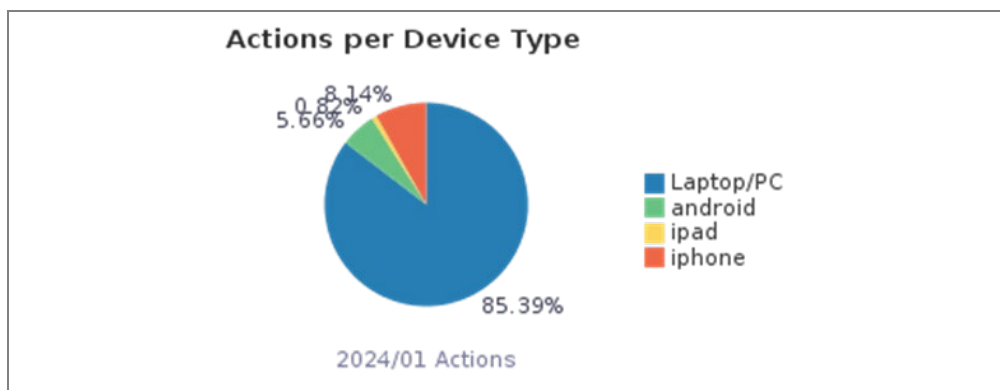

Firefox	65
	Mac	Chrome	21,752
		Edge	904
		Firefox	700
		Opera	36
		Safari	21,169
	Unknown	Unknown	1
	Windows	Chrome	92,734
		Edge	12,590
		Firefox	3,105
		Opera	232
Laptop/PC 總計			154,271
android	Android	Chrome	14,310
		Edge	378
		Firefox	114
		Opera	82
android 總計			14,884
ipad	iOS	Chrome	1,913
		Edge	13
		Safari	839
ipad 總計			2,765
iphone	iOS	Chrome	2,901
		Edge	42
		Safari	21,476
iphone 總計			24,419