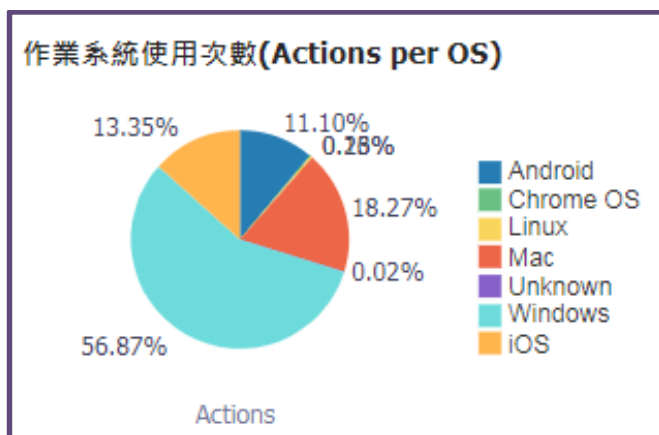

貳、讀者利用圖書館自動化系統所使用裝置統計