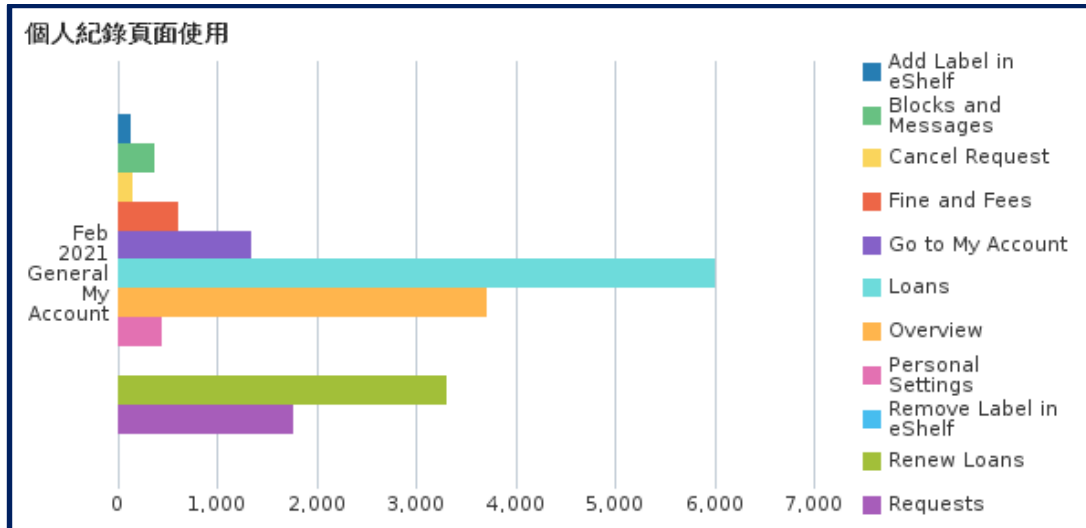

貳、讀者利用圖書館自動化系統所使用裝置統計