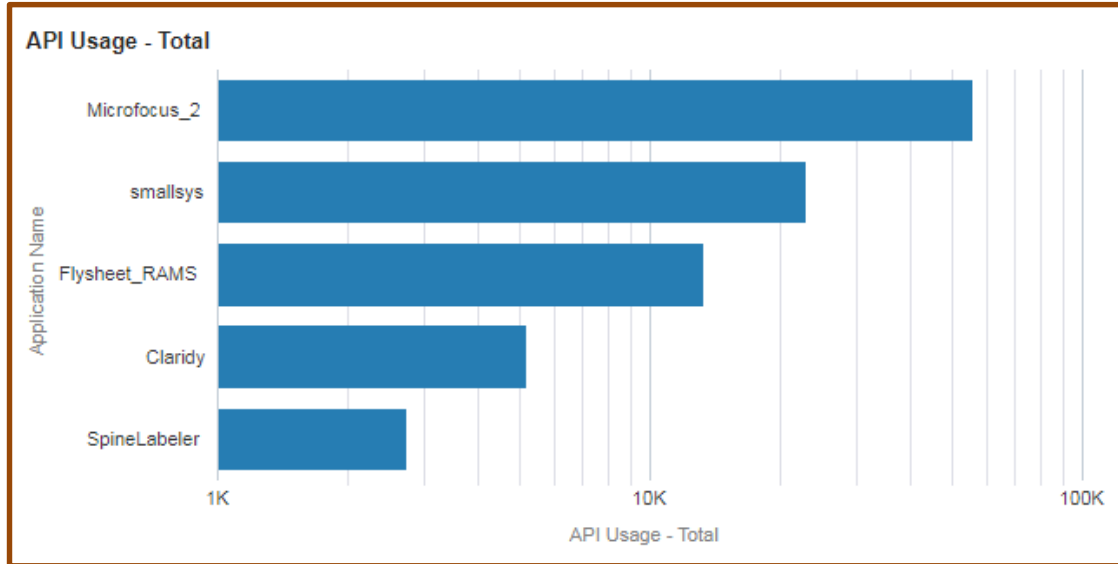

Safari	18,679
		UCBrowser	7
iphone 總計			22,550

參、系統 API 使用統計

一、API 使用統計

Application Name	API Usage - Total
Microfocus_2(IDM)	55,246
smallsys(小系統)	22,740
Flysheet_RAMs(薦購系統)	13,225
Claridy(智慧書架)	5,146
SpineLabeler(書標印表機)	2,718
總計	99,075

本館每日 API Requests 上限為 76,000。(The Daily API Request Threshold permits 1000 API calls per number of named user licenses per day. 76 named users X 1000 calls = 76,000 daily requests.)

二、API executions YoY

與去年同期相比(Year over Year)API 執行的變化

Month Num and Name	API Usage	API Usage	API Usage	% Increase / Decrease
	(2 Cal. Years Ago)	(1 Cal. Year Ago)	(Current Cal. Year)	Current and 1 Year Ago
01-Jan.		55,800	52,665	-6%