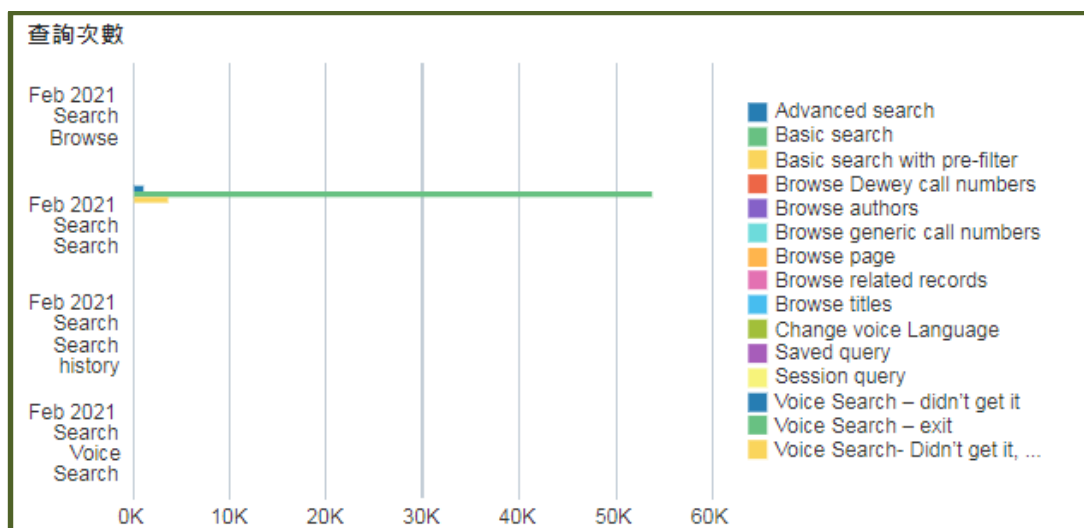

三. 使用者類型分析

排名	使用者類型	次數	百分比
1	未驗證 /GUEST	43,620	74.50%
2	001 碩士班學生 /Graduate(MA)	6,991	11.90%
3	000 大學部學生 /Undergraduate	4,110	7.00%
4	002 博士班學生 /Graduate(PhD)	2,113	3.60%
5	020 專任教師 /Full time faculty	405	0.70%
其他		1,319	2.10%
總計		58,558	100.00%

註：因為讀者在校內不需認證即可使用館藏目錄電子書或資料庫連線備用清單，這些會統計在未驗證(GUEST)類別中；在校外才會出現認證視窗，需輸入帳號密碼才能登入也才有統計數量。

四. 查詢畫面功能點選使用統計

功能點選使用項目	次數	百分比
顯示完整紀錄(Display full record)	33,640	36.80%
點選題名(Click on title)	18,839	20.60%
檢索結果左側「僅顯示」項目(Click on availability statement)	12,873	14.10%
下一頁(Next page)	10,491	11.50%
後分類(Facet filtering)	1,948	2.10%
登入(Sign-in)	1,886	2.10%
儲存到我的最愛(Save to eShelf)	1,688	1.80%
資料庫連結(Main Menu Link 3)	1,484	1.60%
多版本顯示(Display FRBR versions)	1,438	1.60%
圖書館首頁(Main Menu Link 1)	1,438	1.60%