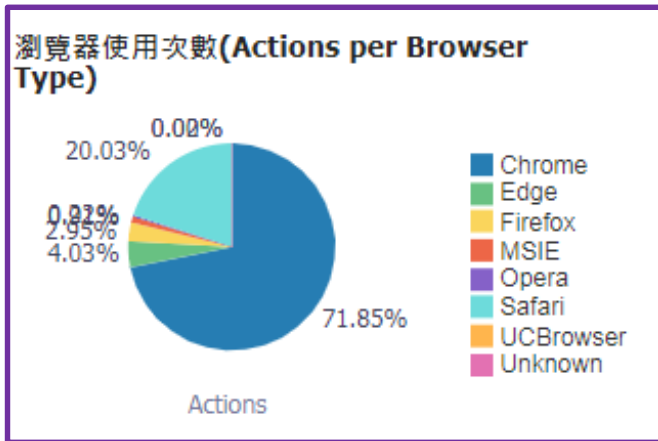

裝置	作業系統	瀏覽器	次數	
Laptop/PC	Chrome OS	Chrome	228	
		Linux	Chrome	379
	Mac	Firefox	89	
		Chrome	14,968	
		Edge	5	
		Firefox	851	
		Opera	39	
	Windows	Safari	16,416	
		Unknown	Unknown	35
		Chrome	87,460	
		Edge	7,064	
Firefox		4,151		
		MSIE	1,601	
		Opera	200	
Laptop/PC 總計			133,486	
android	Android	Chrome	19,297	
		Edge	46	
		Firefox	120	
		Opera	146	
		Safari	3	
android 總計			19,612	
ipad	iOS	Chrome	747	
		Safari	282	
ipad 總計			1,029	
iphone	iOS	Chrome	3,864