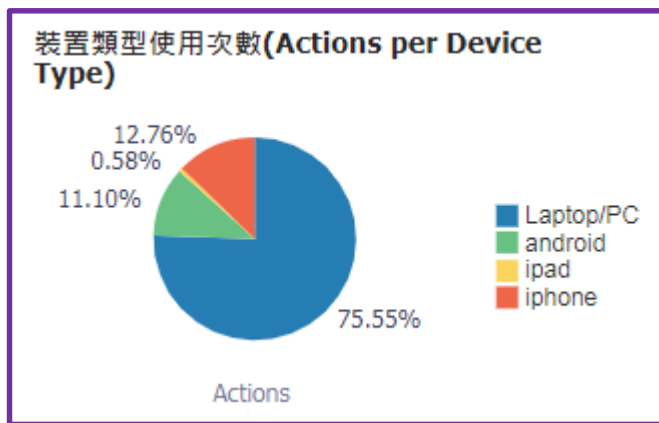

貳、讀者利用圖書館自動化系統所使用裝置統計