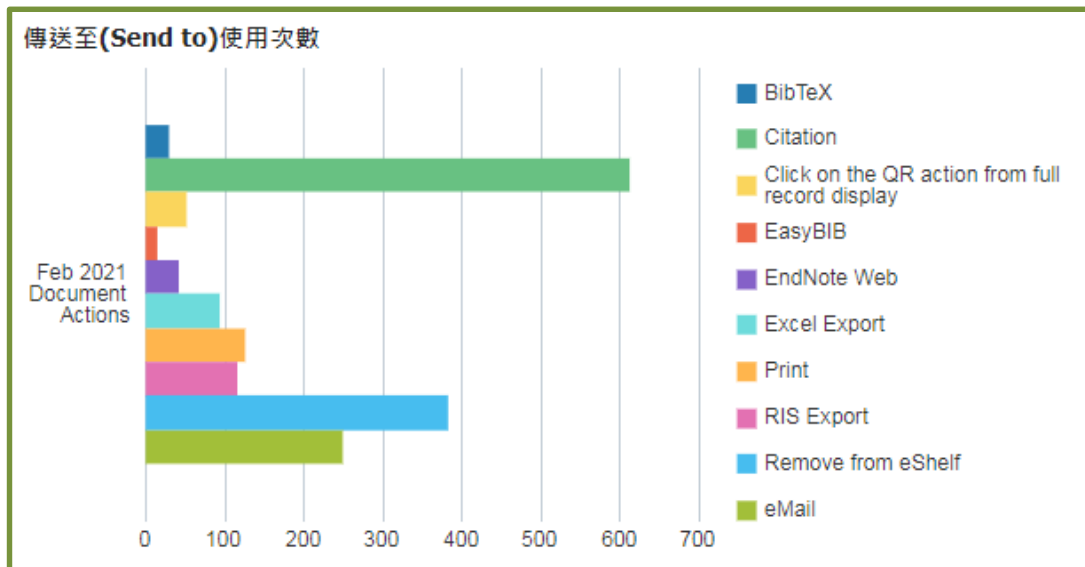

六、個人紀錄頁面使用統計

個人紀錄使用功能	次數	百分比
借閱(Loans)	6,010	33.70%
概覽(Overview)	3,711	20.80%
續借(Renew Loans)	3,315	18.60%
預約(Requests)	1,763	9.90%
點選「個人資料與借閱紀錄」(Go to My Account)	1,339	7.50%
罰款和手續費(Fine and Fees)	603	3.40%
個人資料(Personal Settings)	441	2.50%
停權和訊息(Blocks and Messages)	364	2.00%
取消預約(Cancel Request)	152	0.90%
在我的最愛中新增標籤(Add Label in eShelf)	120	0.70%
在我的最愛中移除標籤(Remove Label in eShelf)	6	0.00%
總計	17,824	100.00%