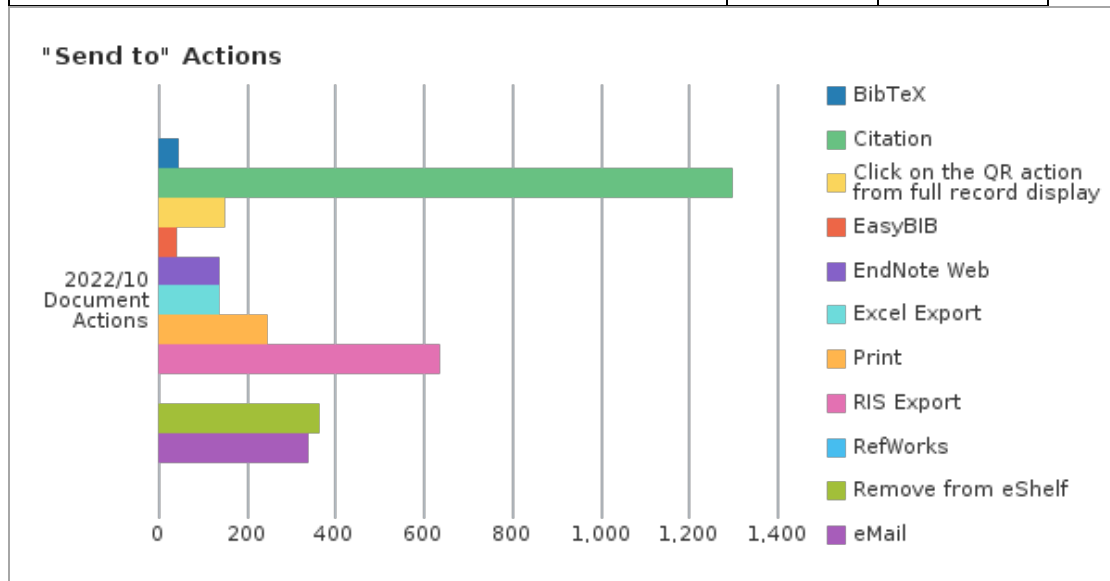

電子郵件(eMail)	338	9.9%
列印(Print)	248	7.3%
顯示紀錄詳目的 QR code(Click on the QR action from full record display)	152	4.5%
EndNote Web	139	4.1%
匯出成 Excel(Excel Export)	138	4.1%
匯出 BibTeX (BibTeX)	47	1.4%
EasyBIB	43	1.3%
RefWorks	2	0.1%
總計	3,407	100.00%

六、個人紀錄頁面使用統計

個人紀錄使用功能	次數	百分比
借閱(Loans)	6,050	34.7%
概覽(Overview)	3,469	19.9%
續借(Renew Loans)	3,227	18.5%
預約(Requests)	1,994	11.4%
點選「個人資料與借閱紀錄」(Go to My Account)	1,291	7.4%
罰款和手續費(Fine and Fees)	503	2.9%
個人資料(Personal Settings)	305	1.8%
停權和訊息(Blocks and Messages)	286	1.6%
取消預約(Cancel Request)	206	1.2%
在我的最愛中新增標籤(Add Label in eShelf)	65	0.4%
取消已存查詢提醒(Unset alert)	6	0.0%
為此已存查詢設定提醒(Set alert)	6	0.0%