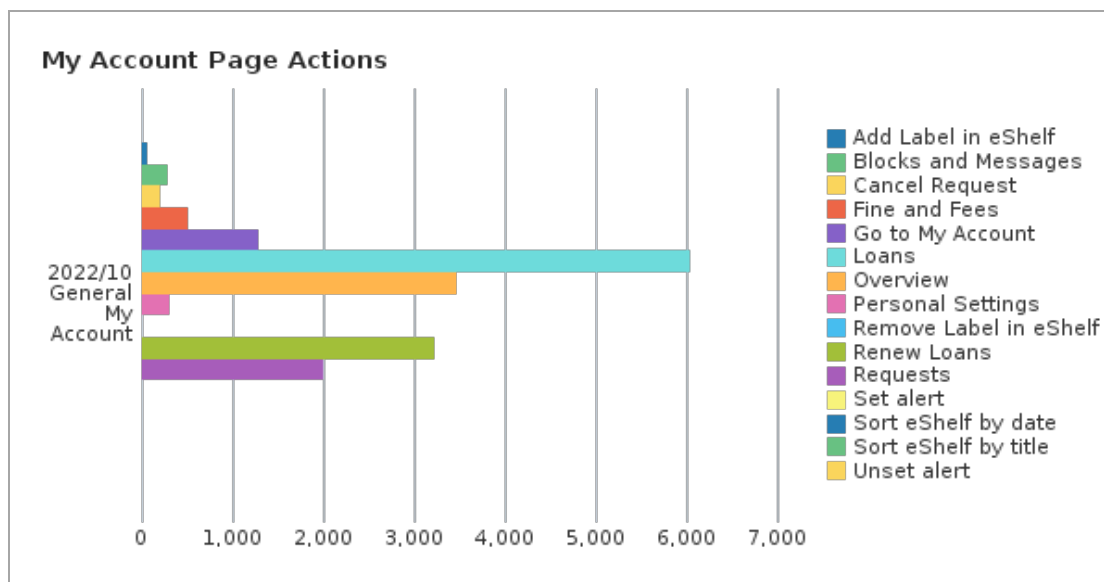

在我的最愛中移除標籤(Remove Label in eShelf)	4	0.0%
在我的最愛中依題名排序(Sort eShelf by title)	2	0.0%
總計	17,415	100.00%

貳、讀者利用圖書館自動化系統所使用裝置統計

裝置	作業系統	瀏覽器	次數
Laptop/PC	Chrome OS	Chrome	42
	Linux	Chrome	597
		Edge	3
		Firefox	36
	Mac	Chrome	34,916
		Edge	1,077
		Firefox	480
		Opera	12
		Safari	35,044
	Unknown	Netscape	13
	Windows	Chrome	134,976
		Edge	15,082
		Firefox	3,511
		MSIE	80
Opera		307	
Safari		1