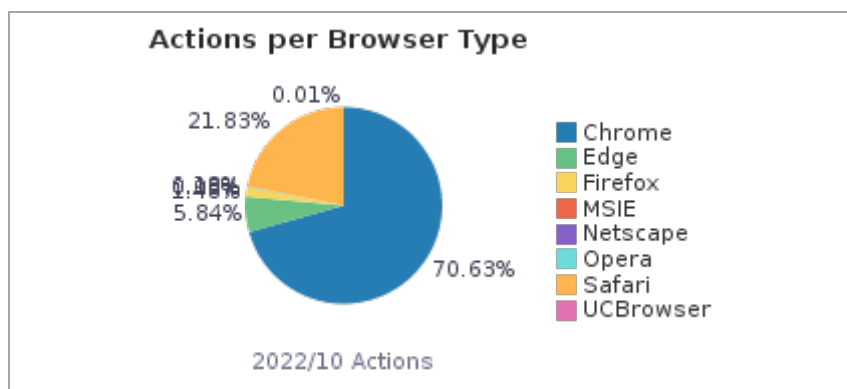

參、系統 API 使用統計

一、API 使用統計

Application Name	API Usage - Total
Walk-in User	27,393
Flysheet_RAMs(薦購系統)	27,095
Microfocus_2(IDM)	18,119
Claridy(智慧書架)	8,653
smallsys(小系統)	8,442
SpineLabeler(書標印表機)	7,009
20210316_Hanwen_Test(瀚文測試)	4,858
Flylocker API	20
Smart_label_Flysheet	6
總計	101,595

本館每日 APIRequests 上限為 76,000。

(TheDailyAPIRequestThresholdpermits1000APIcallspernumberofnameduserlicensesperday.76namedusersX1000calls=76,000dailyrequests.)