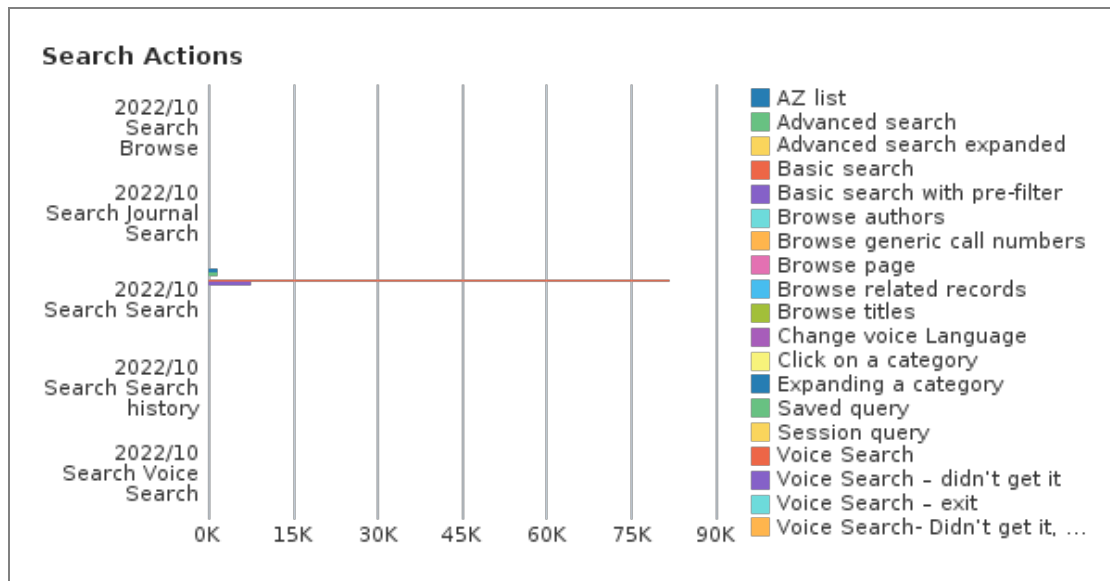

三. 使用者類型分析

排名	使用者類型	次數	百分比
1	未驗證 /GUEST	64,033	68.6%
2	001 碩士班學生 /Graduate(MA)	14,789	15.8%
3	000 大學部學生 /Undergraduate	9,692	10.4%
4	002 博士班學生 /Graduate(PhD)	2,248	2.4%
5	020 專任教師 /Full time faculty	494	0.5%
	其他	2,075	2.2%
	總計	93,331	100.00%

註：因 Primo 未要求讀者必須登入，故「未驗證」為最多，登入後所進行之查詢行為方能統計其使用者類型。

四. 查詢畫面功能點選使用統計

功能點選使用項目	次數	百分比
顯示完整紀錄(Display full record)	54,785	35.7%
點選題名(Click on title)	31,193	20.3%
檢索結果左側「僅顯示」項目(Click on availability statement)	20,897	13.6%
下一頁(Next page)	16,783	10.9%
後分類(Facet filtering)	5,116	3.3%
登入(Sign-in)	4,022	2.6%
資料庫連結(Main Menu Link 3)	2,687	1.8%
Controlled Vocabulary Displayed	2,155	1.4%
多版本顯示(Display FRBR versions)	1,856	1.2%
圖書館首頁(Main Menu Link 1)	1,776	1.2%