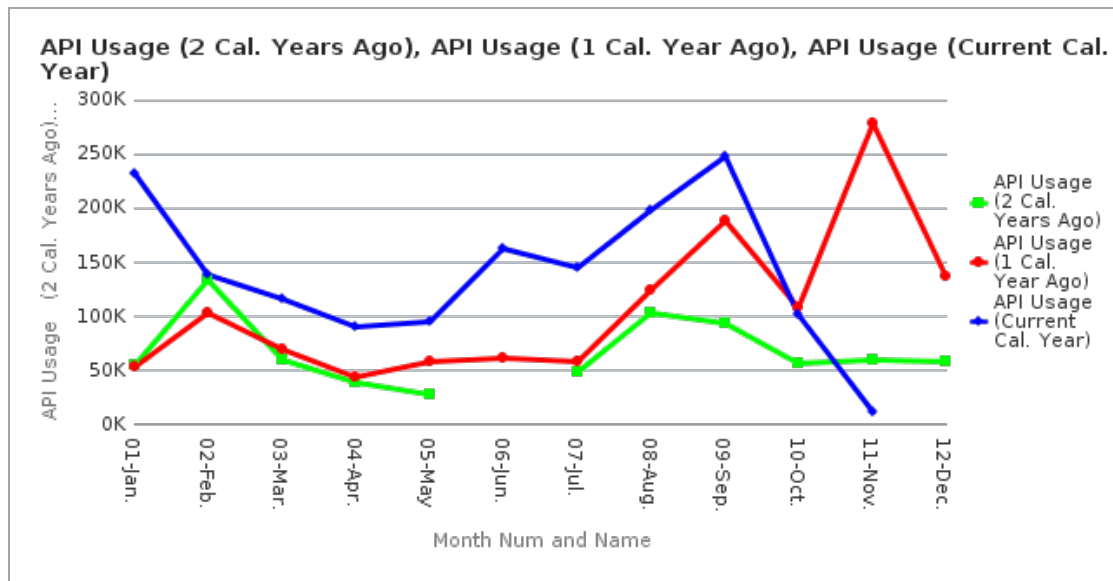

參、系統 API 使用統計

一、API 使用統計

Application Name	API Usage - Total
Walk-in User	27,393
Flysheet_RAMs(薦購系統)	27,095
Microfocus_2(IDM)	18,119
Claridy(智慧書架)	8,653
smallsys(小系統)	8,442
SpineLabeler(書標印表機)	7,009
20210316_Hanwen_Test(瀚文測試)	4,858
Flylocker API	20
Smart_label_Flysheet	6
總計	101,595

本館每日 APIRequests 上限為 76,000。

(TheDailyAPIRequestThresholdpermits1000APIcallspernumberofnameduserlicensesperday.76namedusersX1000calls=76,000dailyrequests.)

二、API executions YoY

與去年同期相比(YearoverYear)API 執行的變化

Month Num and Name	API Usage	API Usage	API Usage	% Increase/Decrease
	(2 Cal. Years Ago)	(1 Cal. Year Ago)	(Current Cal. Year)	Current and 1 Year Ago
01-Jan.	55,800	54,198	232,172	328%
02-Feb.	133,258	103,143	138,564	34%
03-Mar.	59,831	69,716	116,099	67%
04-Apr.	39,813	44,366	91,034	105%
05-May	27,280	58,307	96,077	65%
06-Jun.		62,129	162,466	161%
07-Jul.	48,208	58,754	144,648	146%
08-Aug.	102,740	124,095	197,806	59%
09-Sep.	93,864	188,716	248,993	32%
10-Oct.	56,193	108,337	101,595	-6%
11-Nov.	60,313	278,175		
12-Dec.	58,290	137,961		