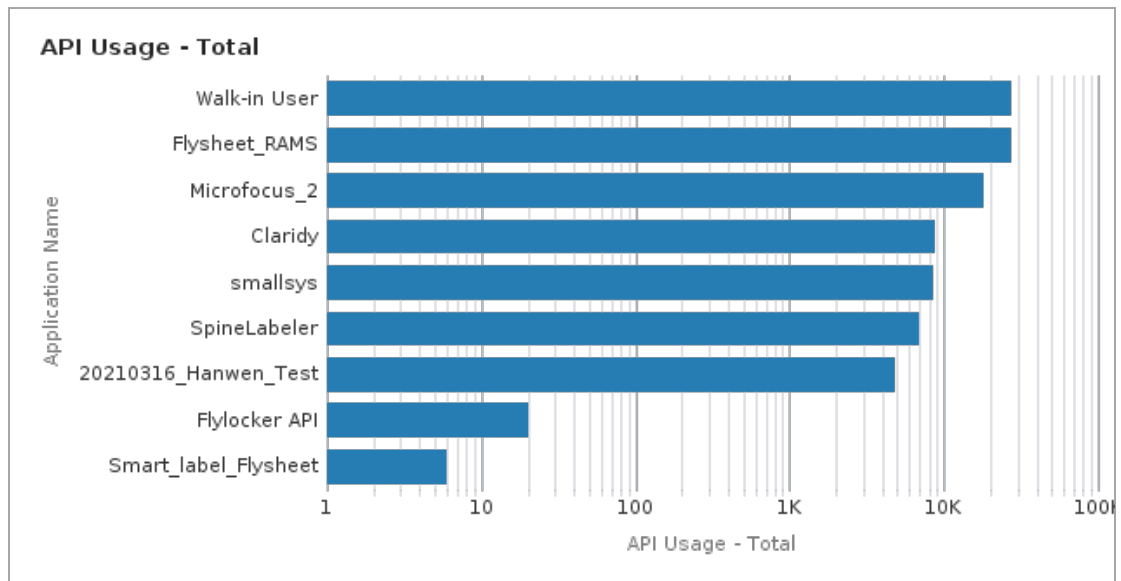

二、API executions YoY

與去年同期相比(YearoverYear)API 執行的變化

Month Num and Name	API Usage	API Usage	API Usage	% Increase/Decrease
	(2 Cal. Years Ago)	(1 Cal. Year Ago)	(Current Cal. Year)	Current and 1 Year Ago
01-Jan.	55,800	54,198	232,172	328%
02-Feb.	133,258	103,143	138,564	34%
03-Mar.	59,831	69,716	116,099	67%
04-Apr.	39,813	44,366	91,034	105%
05-May	27,280	58,307	96,077	65%
06-Jun.		62,129	162,466	161%
07-Jul.	48,208	58,754	144,648	146%
08-Aug.	102,740	124,095	197,806	59%
09-Sep.	93,864	188,716	248,993	32%
10-Oct.	56,193	108,337	101,595	-6%
11-Nov.	60,313	278,175		
12-Dec.	58,290	137,961