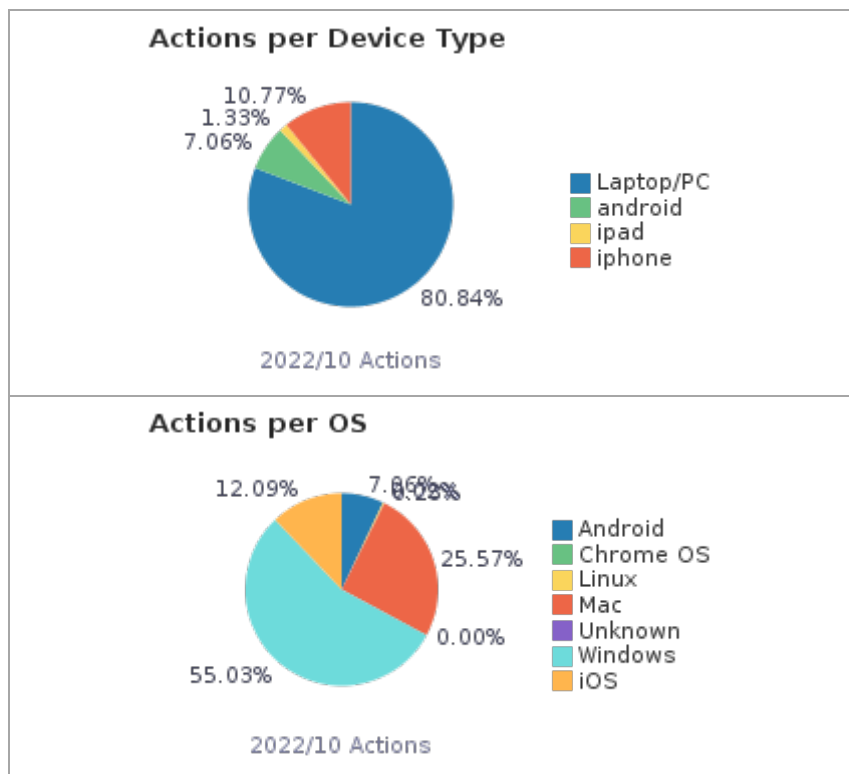

Laptop/PC 總計			226,177
android	Android	Chrome	19,411
		Edge	61
		Firefox	119
		Opera	173
android 總計			19,764
ipad	iOS	Chrome	2,958
		Edge	14
		Safari	739
ipad 總計			3,711
iphone	iOS	Chrome	4,711
		Edge	105
		Safari	25,295
		UCBrowser	16
iphone 總計			30,127