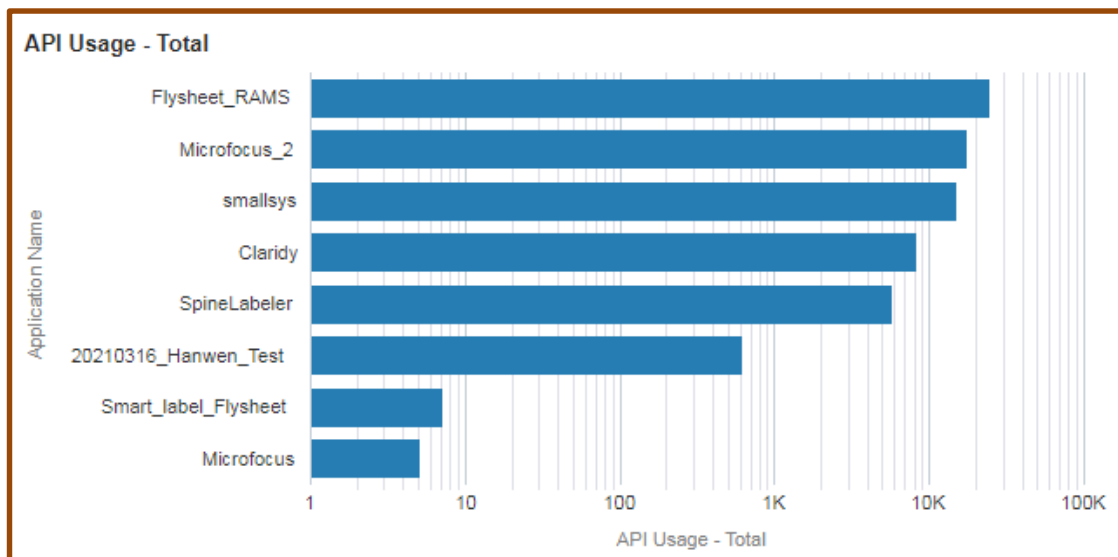

iphone 總計	33,986

參、系統 API 使用統計

一、API 使用統計

Application Name	API Usage - Total
Flysheet_RAMs(薦購系統)	23,951
Microfocus_2(IDM)	16,967
smallsys(小系統)	14,495
Clarity(智慧書架)	8,030
SpineLabeler(書標印表機)	5,649
20210316_Hanwen_Test(瀚文測試)	612
Smart_label_Flysheet	7
Microfocus((IDM))	5
總計	69,716

本館每日 API Requests 上限為 76,000。(The Daily API Request Threshold permits 1000 API calls per number of named user licenses per day. 76 named users X 1000 calls = 76,000 daily requests.)

二、API executions YoY

與去年同期相比(Year over Year)API 執行的變化

Month Num and Name	API Usage (2 Cal. Years Ago)	API Usage (1 Cal. Year Ago)	API Usage (Current Cal. Year)	% Increase / Decrease Current and 1 Year Ago
01-Jan.		55,800	52,665	-6%