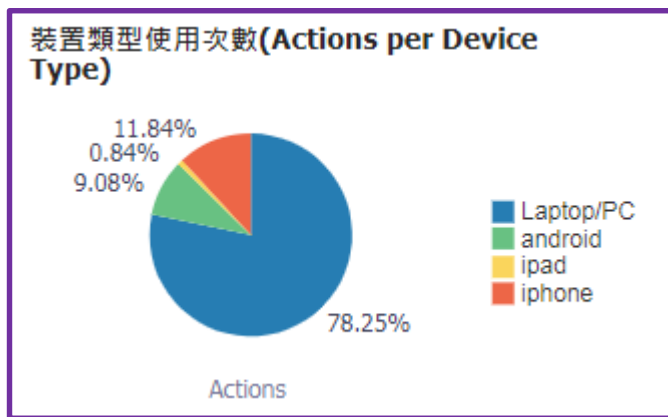

貳、讀者利用圖書館自動化系統所使用裝置統計