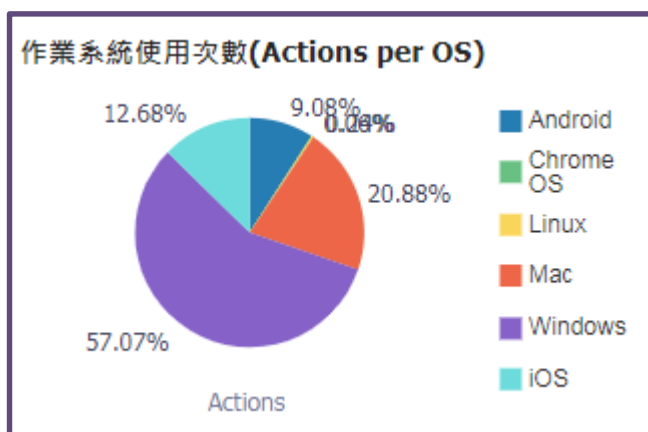

貳、讀者利用圖書館自動化系統所使用裝置統計