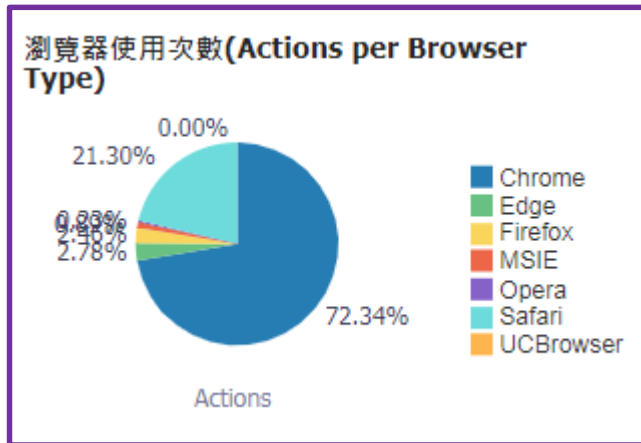

裝置	作業系統	瀏覽器	次數	
Laptop/PC	Chrome OS	Chrome	161	
		Linux	Chrome	585
	Mac	Firefox	115	
		Chrome	27,466	
		Edge	90	
		Firefox	845	
		Opera	20	
	Windows	Safari	31,500	
		Chrome	146,947	
		Edge	7,814	
Firefox		5,929		
MSIE			2,549	
Opera			540	
Laptop/PC 總計			224,561	
android	Android	Chrome	25,707	
		Edge	66	
		Firefox	184	
		Opera	90	
android 總計			26,047	
ipad	iOS	Chrome	1,399	
		Safari	1,002	
ipad 總計			2,401	
iphone	iOS	Chrome	5,352	
		Safari	28,628	
		UCBrowser	6