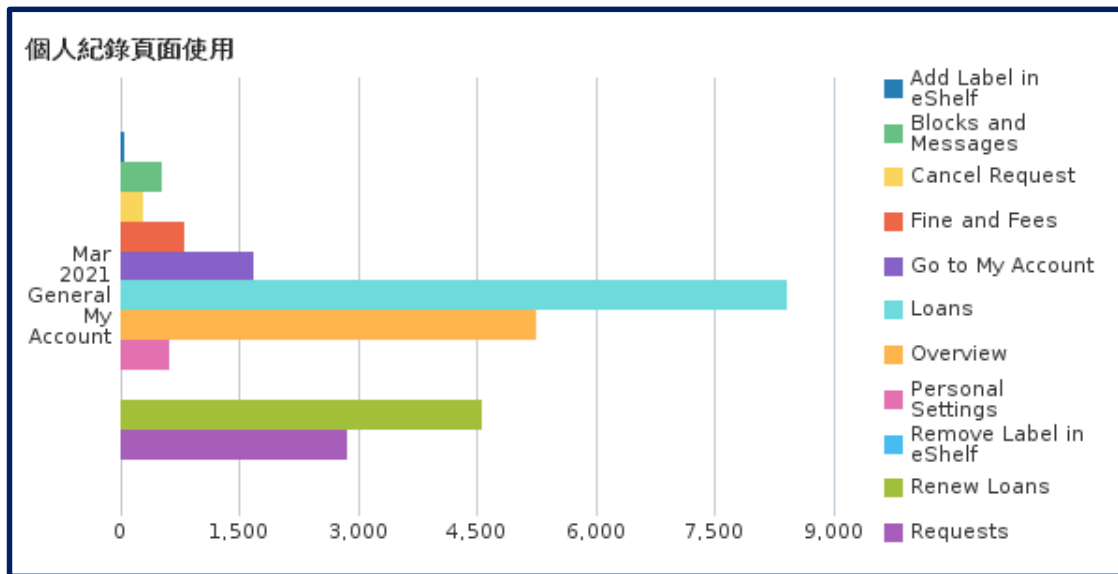

貳、讀者利用圖書館自動化系統所使用裝置統計