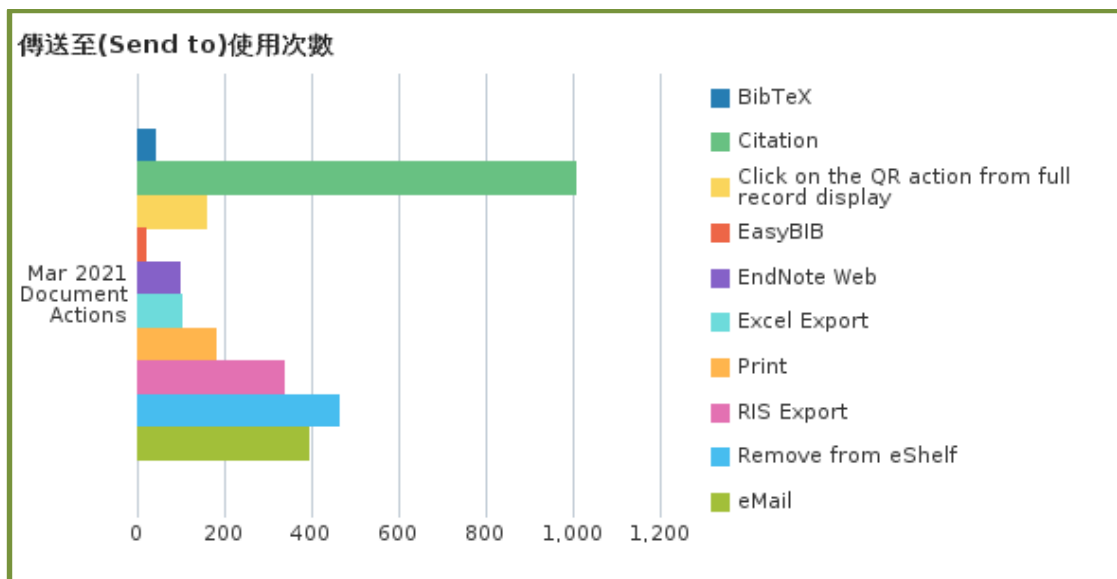

六、個人紀錄頁面使用統計

個人紀錄使用功能	次數	百分比
借閱(Loans)	8,406	33.60%
概覽(Overview)	5,240	21.00%
續借(Renew Loans)	4,551	18.20%
預約(Requests)	2,864	11.50%
點選「個人資料與借閱紀錄」(Go to My Account)	1,670	6.70%
罰款和手續費(Fine and Fees)	803	3.20%
個人資料(Personal Settings)	621	2.50%
停權和訊息(Blocks and Messages)	522	2.10%
取消預約(Cancel Request)	294	1.20%
在我的最愛中新增標籤(Add Label in eShelf)	36	0.10%
在我的最愛中移除標籤(Remove Label in eShelf)	3	0.00%
總計	25,010	100.00%