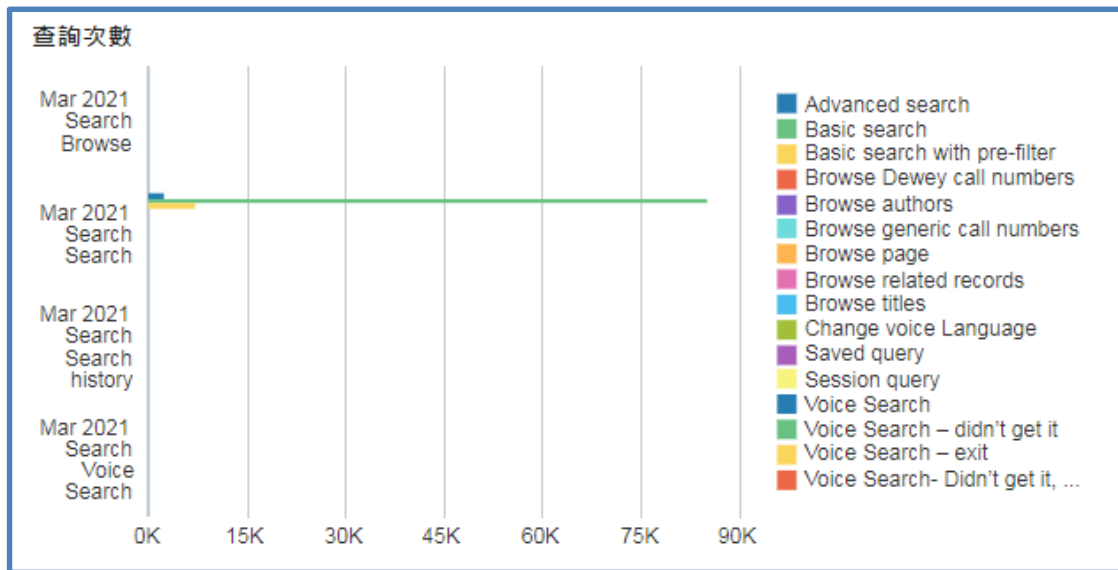

壹、探索系統使用統計

一. 查詢量統計

本月 總查詢量 (次)	平均每日 查詢量 (次)	對照上月及去年同期		實際次數		本年度累計 查詢量(次)
		上月	去年同期	上月	去年同期	
94,743	3,158	61.79%	8.69%	58,558	87,167	228,906

二. 查詢行為統計

查詢行為	次數	百分比
簡易查詢(Basic search)	85,010	89.70%
預先篩選的簡易查詢(Basic search with pre-filter)	7,123	7.50%
進階查詢(Advanced search)	2,221	2.30%
瀏覽查詢(Browse page)	127	0.10%
瀏覽查詢-題名(Browse titles)	105	0.10%
瀏覽相關紀錄(Browse related records)	56	0.10%
語音查詢-退出(Voice Search - exit)	52	0.10%
語音查詢-未取得(Voice Search - didn' t get it)	15	0.00%
從檢索歷程紀錄查詢(Session query)	9	0.00%
瀏覽查詢-作者(Browse authors)	8	0.00%
更改語音語言(Change voice Language)	5	0.00%
語音查詢-未取得，請確認您的麥克風(Voice Search- Didn' t get it, please check your mic)	4	0.00%
從已存查詢條件查詢(Saved query)	3	0.00%
瀏覽查詢-索書號(中文) (Browse generic call numbers)	2	0.00%
語音查詢(Voice Search)	2	0.00%
瀏覽查詢-索書號(西文) (Browse Dewey call numbers)	1	0.00%
查詢總計	94,743	100.00%