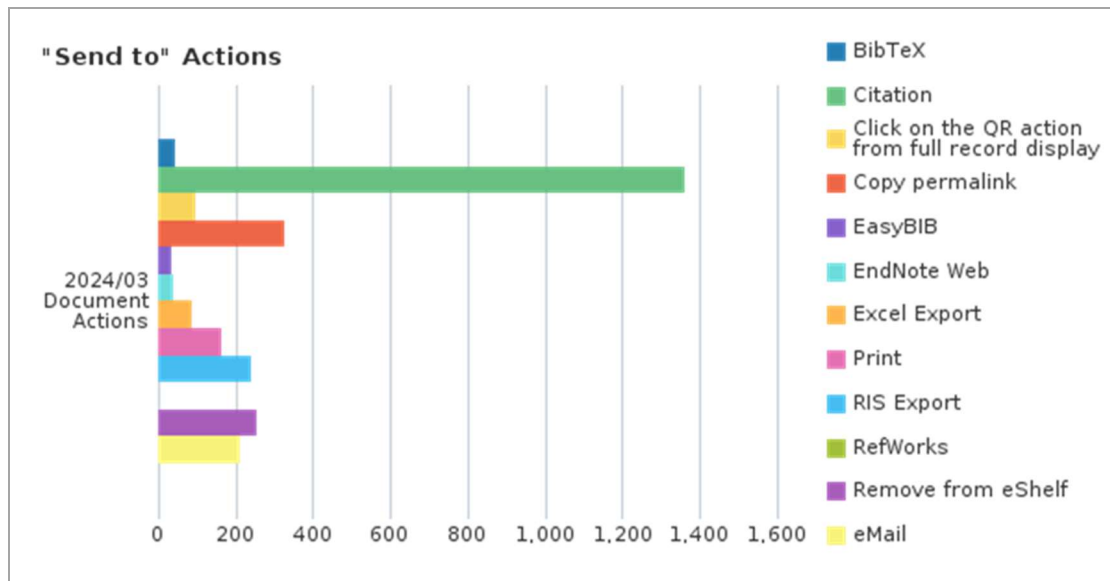

六、個人紀錄頁面使用統計

個人紀錄使用功能	次數	百分比
借閱(Loans)	5,499	34.1%
概覽(Overview)	3,607	22.4%
續借(Renew Loans)	2,938	18.2%
預約(Requests)	1,876	11.6%
點選「個人資料與借閱紀錄」(Go to My Account)	1,067	6.6%
罰款和手續費(Fine and Fees)	464	2.9%
停權和訊息(Blocks and Messages)	276	1.7%
個人資料(Personal Settings)	217	1.3%
取消預約(Cancel Request)	162	1.0%
所有罰款(Fines and Fees - All)	10	0.1%
已關閉的罰款(Fines and Fees - Closed fines)	5	0.0%
在我的最愛中新增標籤(Add Label in eShelf)	4	0.0%
在我的最愛中依作者排序(Sort eShelf by author)	3	0.0%
在我的最愛中檢索(Search in My Saved Records)	2	0.0%
為此已存查詢設定提醒(Set alert)	1	0.0%
總計	16,135	100.0%