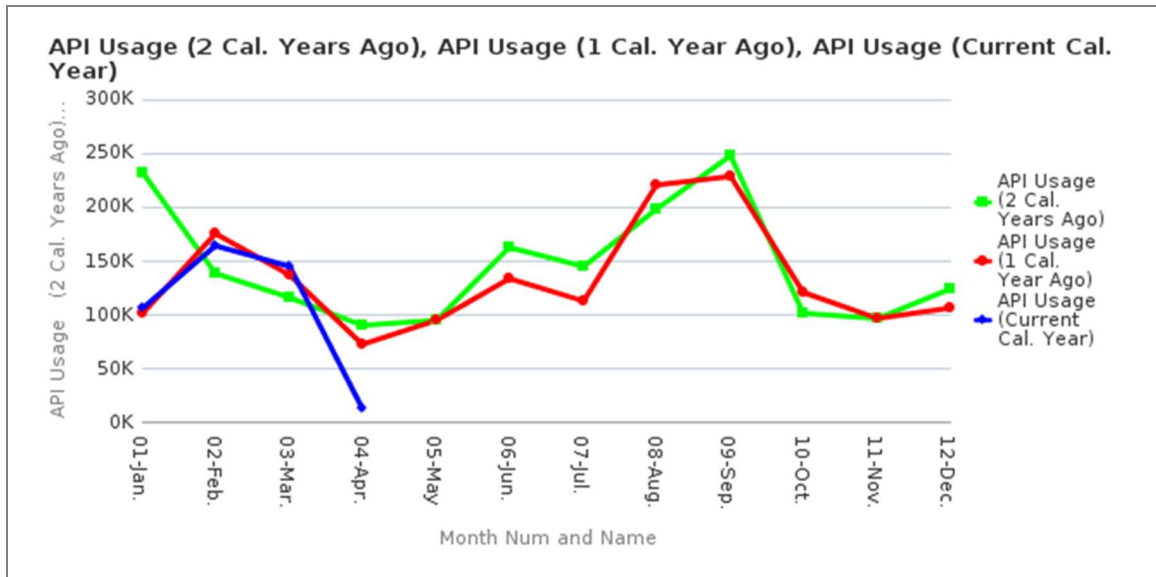

		Edge	22
		Safari	1,213
ipad 總計			4,872
iphone	iOS	Chrome	4,025
		Edge	32
		Safari	27,303
		UCBrowser	13
iphone 總計			31,373

參、系統內部使用統計

一、 API 使用統計

Application Name	API Usage - Total
Walk-in User	66,575
Flysheet_RAMs(薦購系統)	32,508
smallsys(小系統)	20,960
Microfocus_2(IDM)	11,373
Clarity(智慧書架)	7,041
SpineLabeler(書標印表機)	6,586
Flylocker API	41
Microfocus	25
MarcEdit	22
MarcEdit	4
總計	145,135

本館每日 API Requests 上限為 76,000。(The Daily API Request Threshold permits 1000 API calls per number of named user licenses per day. 76 named users X 1000 calls = 76,000 daily requests.)

二、 API executions YoY

與去年同期相比(Year over Year)API 執行的變化。

Month Num and Name	API Usage (2 Cal. Years Ago)	API Usage (1 Cal. Year Ago)	API Usage (Current Cal. Year)	% Increase / Decrease Current and 1 Year Ago
01-Jan.	232,172	102,525	107,218	5%
02-Feb.	138,564	176,183	164,046	-7%
03-Mar.	116,099	137,594	145,135	5%

Month Num and Name	API Usage (2 Cal. Years Ago)	API Usage (1 Cal. Year Ago)	API Usage (Current Cal. Year)	% Increase / Decrease Current and 1 Year Ago
04-Apr.	91,034	73,510		
05-May	96,077	94,817		
06-Jun.	162,466	134,254		
07-Jul.	144,648	112,368		
08-Aug.	197,806	220,881		
09-Sep.	248,993	229,427		
10-Oct.	101,595	121,110		
11-Nov.	96,409	97,439		
12-Dec.	123,715	106,476		