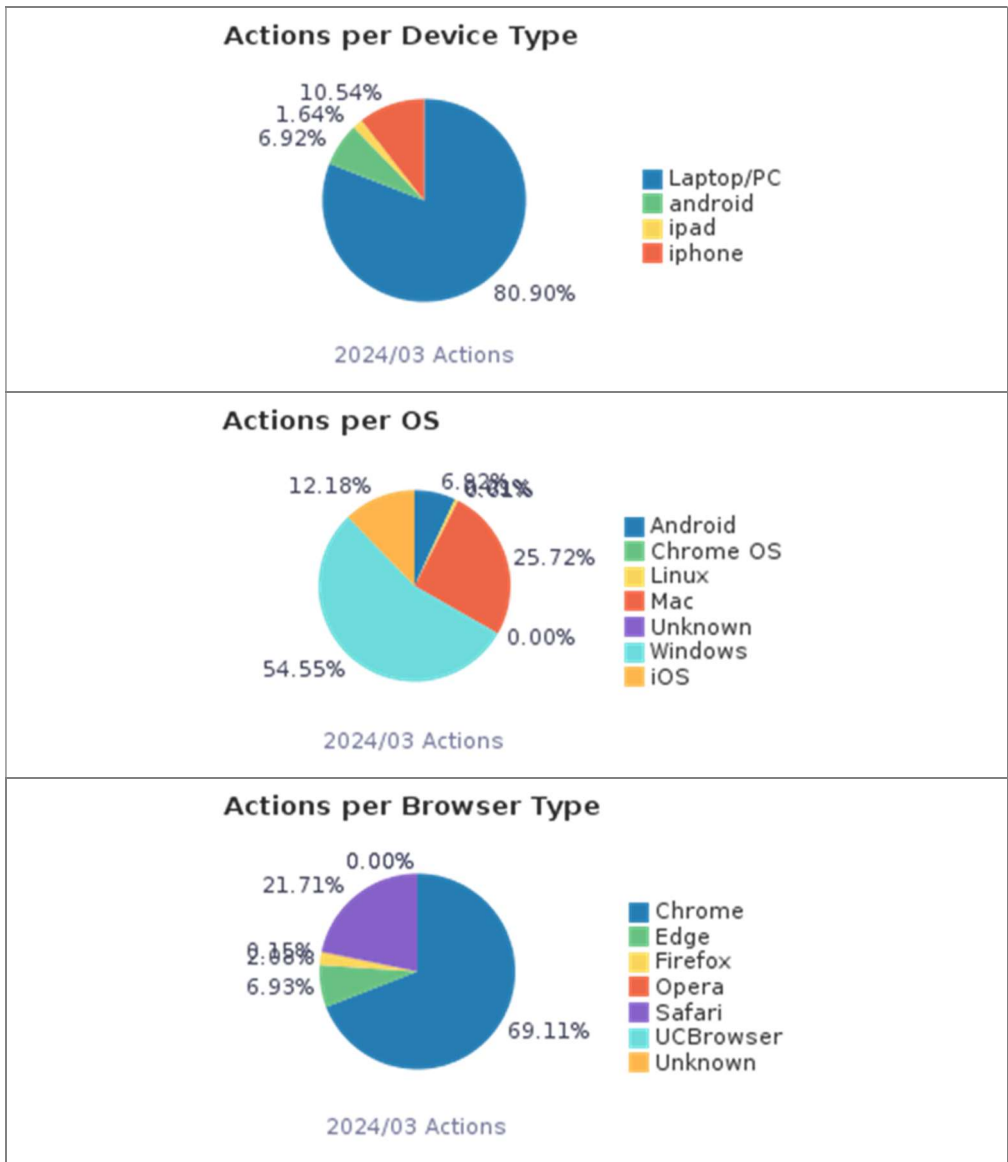

Edge	22
		Safari	1,213
ipad 總計			4,872
iphone	iOS	Chrome	4,025
		Edge	32
		Safari	27,303
		UCBrowser	13
iphone 總計			31,373