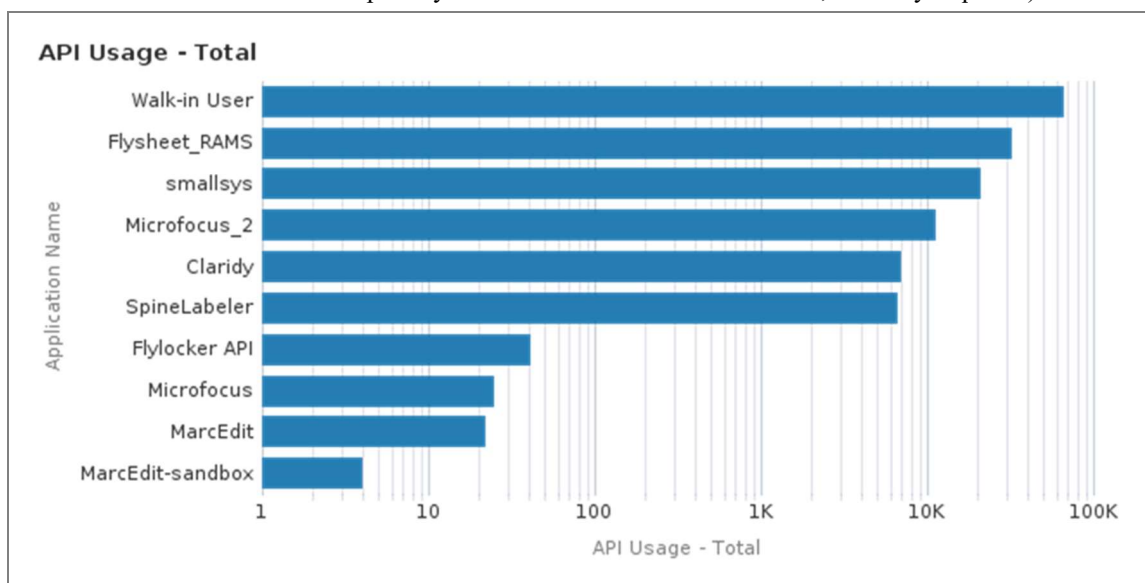

參、系統內部使用統計

一、 API 使用統計

Application Name	API Usage - Total
Walk-in User	66,575
Flysheet_RAMs(薦購系統)	32,508
smallsys(小系統)	20,960
Microfocus_2(IDM)	11,373
Clarity(智慧書架)	7,041
SpineLabeler(書標印表機)	6,586
Flylocker API	41
Microfocus	25
MarcEdit	22
MarcEdit	4
總計	145,135

本館每日 API Requests 上限為 76,000。(The Daily API Request Threshold permits 1000 API calls per number of named user licenses per day. 76 named users X 1000 calls = 76,000 daily requests.)

二、 API executions YoY

與去年同期相比(Year over Year)API 執行的變化。

Month Num and Name	API Usage (2 Cal. Years Ago)	API Usage (1 Cal. Year Ago)	API Usage (Current Cal. Year)	% Increase / Decrease Current and 1 Year Ago
01-Jan.	232,172	102,525	107,218	5%
02-Feb.	138,564	176,183	164,046	-7%
03-Mar.	116,099	137,594	145,135	5%