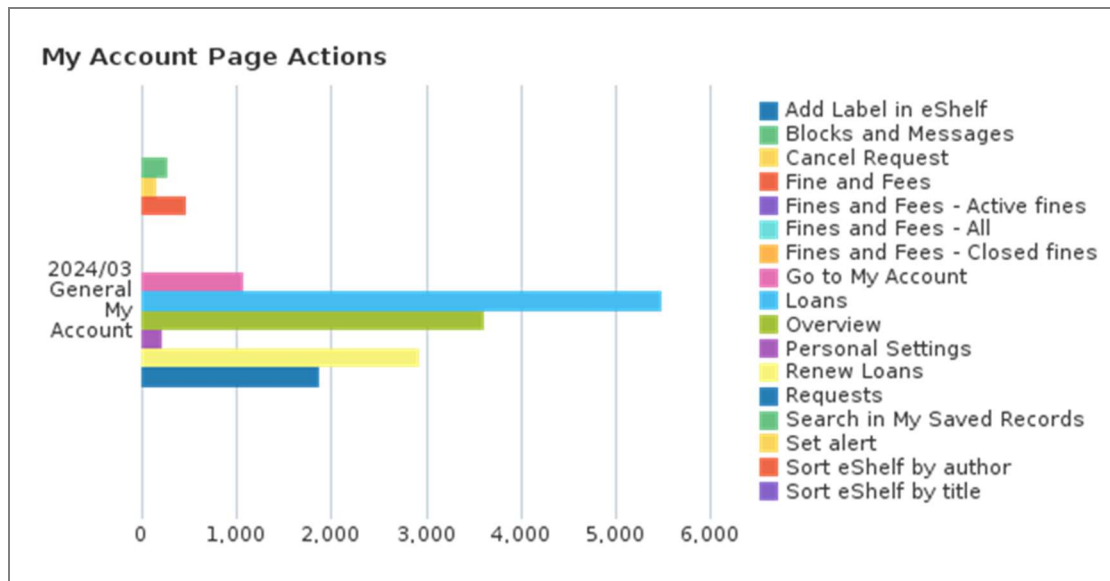

貳、讀者利用圖書館自動化系統所使用裝置統計

裝置	作業系統	瀏覽器	次數	
Laptop/PC	Chrome OS	Chrome	37	
		Linux	Chrome	1,738
	Mac	Edge	46	
		Firefox	43	
		Chrome	37,978	
		Edge	1,606	
		Firefox	844	
	Unknown	Opera	12	
		Safari	36,100	
	Windows	Unknown	1	
		Chrome	138,309	
		Edge	18,605	
		Firefox	5,051	
	Opera			373
Laptop/PC 總計			240,743	
android	Android	Chrome	19,931	
		Edge	320	
		Firefox	265	
		Opera	72	
android 總計			20,588	
ipad	iOS	Chrome	3,637