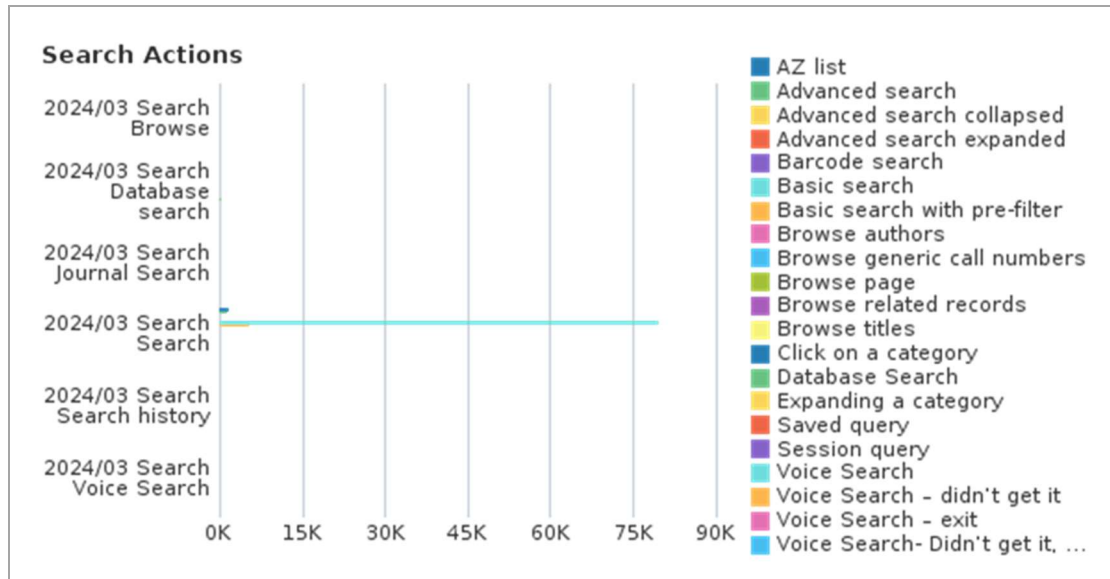

查詢行為	次數	百分比
numbers)		
查詢總計	89,963	100.0%

三、使用者類型分析

排名	使用者類型	次數	百分比
1	未驗證 /GUEST	64,291	71.5%
2	001 碩士班學生 /Graduate(MA)	12,283	13.7%
3	000 大學部學生 /Undergraduate	7,562	8.4%
4	002 博士班學生 /Graduate(PhD)	2,626	2.9%
5	029 約用人員 /General Staff	498	0.6%
其他		2,703	3.0%
總計		89,963	100.00%

註：因 Primo 未要求讀者必須登入，故「未驗證」為最多，登入後所進行之查詢行為方能統計其使用者類型。

四、查詢畫面功能點選使用統計

功能點選使用項目	次數	百分比
顯示完整紀錄(Display full record)	55,367	35.6%
點選題名(Click on title)	34,126	21.9%
檢索結果左側「僅顯示」項目(Click on availability statement)	19,579	12.6%
下一頁(Next page)	14,162	9.1%
後分類(Facet filtering)	8,729	5.6%