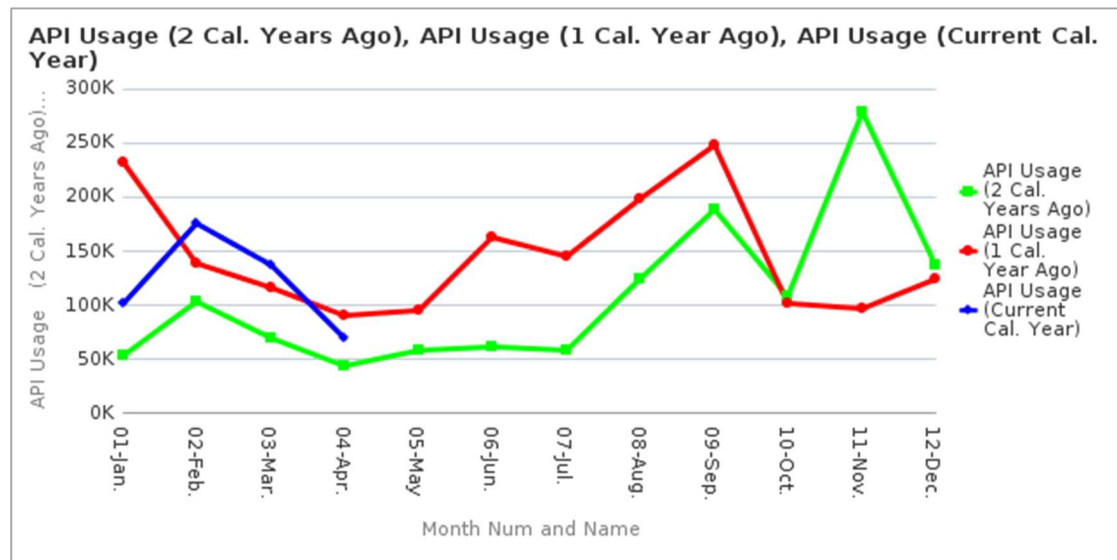

二、 API executions YoY

與去年同期相比(Year over Year)API 執行的變化。

Month Num and Name	API Usage (2 Cal. Years Ago)	API Usage (1 Cal. Year Ago)	API Usage (Current Cal. Year)	% Increase / Decrease Current and 1 Year Ago
01-Jan.	54,198	232,172	102,525	-56%
02-Feb.	103,143	138,564	176,183	27%
03-Mar.	69,716	116,099	137,594	19%
04-Apr.	44,366	91,034	69,611	-24%
05-May	58,307	96,077		
06-Jun.	62,129	162,466		
07-Jul.	58,754	144,648		
08-Aug.	124,095	197,806		
09-Sep.	188,716	248,993		
10-Oct.	108,337	101,595		
11-Nov.	278,175	96,409		
12-Dec.	137,961	123,715