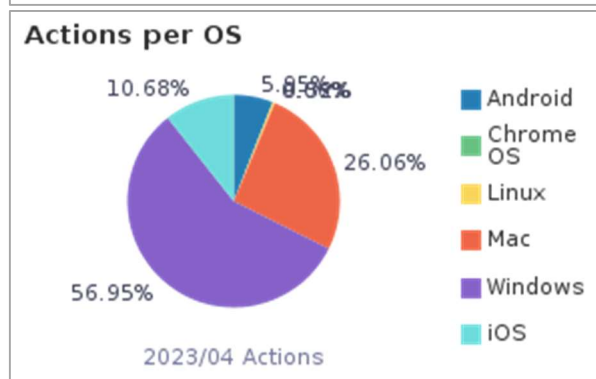

Windows	Chrome	119,304
		Edge	14,022
		Firefox	3,410
		MSIE	27
		Opera	107
		Safari	5
Laptop/PC 總計			200,397
android	Android	Chrome	13,994
		Edge	55
		Firefox	173
		Opera	72
android 總計			14,294
ipad	iOS	Chrome	1,902
		Edge	22
		Safari	580
ipad 總計			2,504
iphone	iOS	Chrome	3,736
		Edge	51
		Safari	19,335
		UCBrowser	33
iphone 總計			23,155