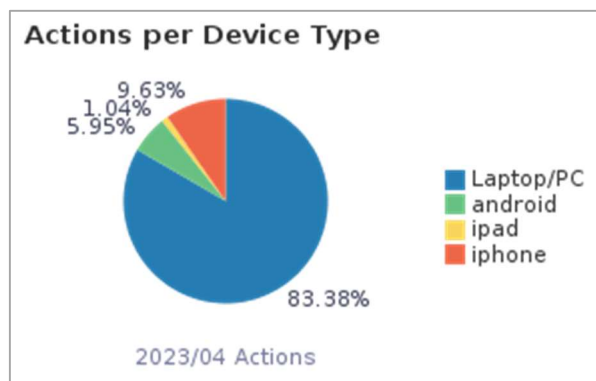

Windows	Chrome	119,304
		Edge	14,022
		Firefox	3,410
		MSIE	27
		Opera	107
		Safari	5
Laptop/PC 總計			200,397
android	Android	Chrome	13,994
		Edge	55
		Firefox	173
		Opera	72
android 總計			14,294
ipad	iOS	Chrome	1,902
		Edge	22
		Safari	580
ipad 總計			2,504
iphone	iOS	Chrome	3,736
		Edge	51
		Safari	19,335
		UCBrowser	33
iphone 總計			23,155