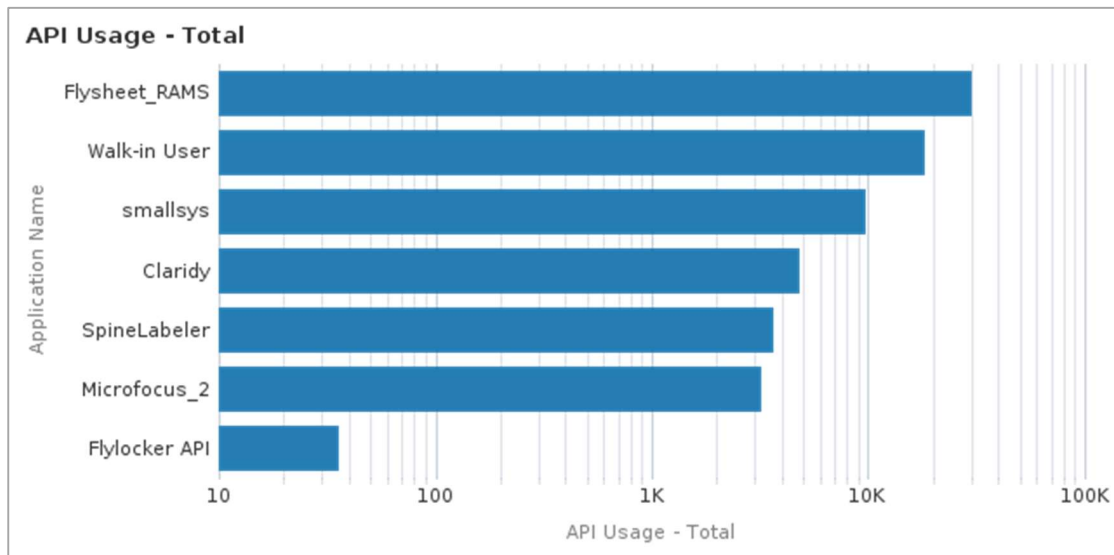

參、系統內部使用統計

一、 API 使用統計

Application Name	API Usage - Total
Flysheet_RAMs(薦購系統)	29,835
Walk-in User	18,315
smallsys(小系統)	9,761
Claridy(智慧書架)	4,808
SpineLabeler(書標印表機)	3,645
Microfocus_2(IDM)	3,211
Flylocker API	36
總計	69,611

本館每日 API Requests 上限為 76,000。(The Daily API Request Threshold permits 1000 API calls per number of named user licenses per day. 76 named users X 1000 calls = 76,000 daily requests.)