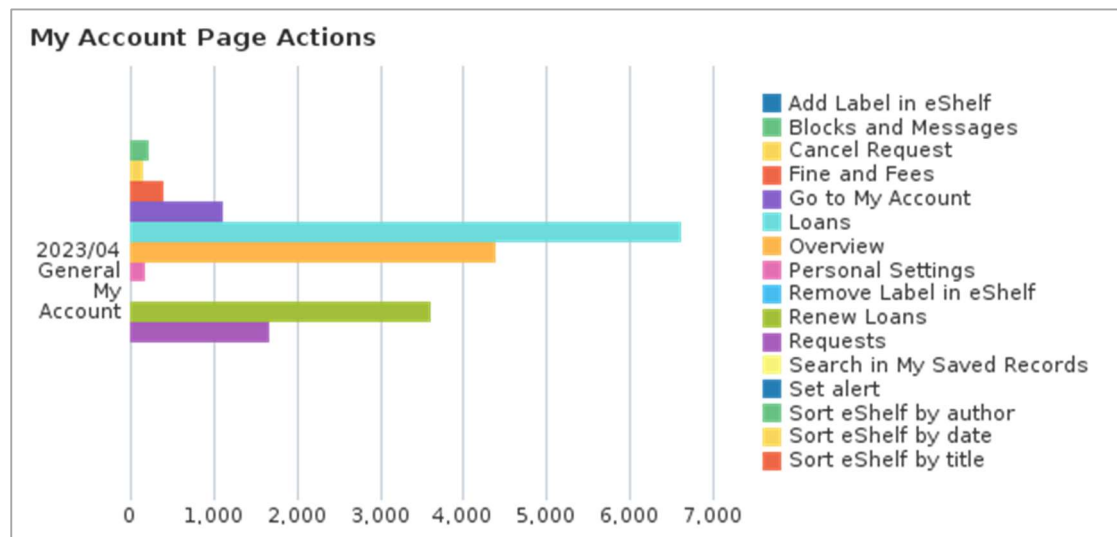

停權和訊息(Blocks and Messages)	213	1.2%
個人資料(Personal Settings)	187	1.0%
取消預約(Cancel Request)	153	0.8%
在我的最愛中新增標籤(Add Label in eShelf)	22	0.1%
在我的最愛中依題名排序(Sort eShelf by title)	8	0.0%
為此已存查詢設定提醒(Set alert)	5	0.0%
在我的最愛中依日期排序(Sort eShelf by date)	2	0.0%
在我的最愛中檢索(Search in My Saved Records)	2	0.0%
在我的最愛中依作者排序(Sort eShelf by author)	1	0.0%
在我的最愛中移除標籤(Remove Label in eShelf)	1	0.0%
總計	18,413	100.00%

貳、讀者利用圖書館自動化系統所使用裝置統計

裝置	作業系統	瀏覽器	次數	
Laptop/PC	Chrome OS	Chrome	136	
		Linux	Chrome	740
	Mac	Edge	7	
		Firefox	14	
		Chrome	32,515	
		Edge	1,162	
		Firefox	627	
		Opera	11	
	Safari	28,310