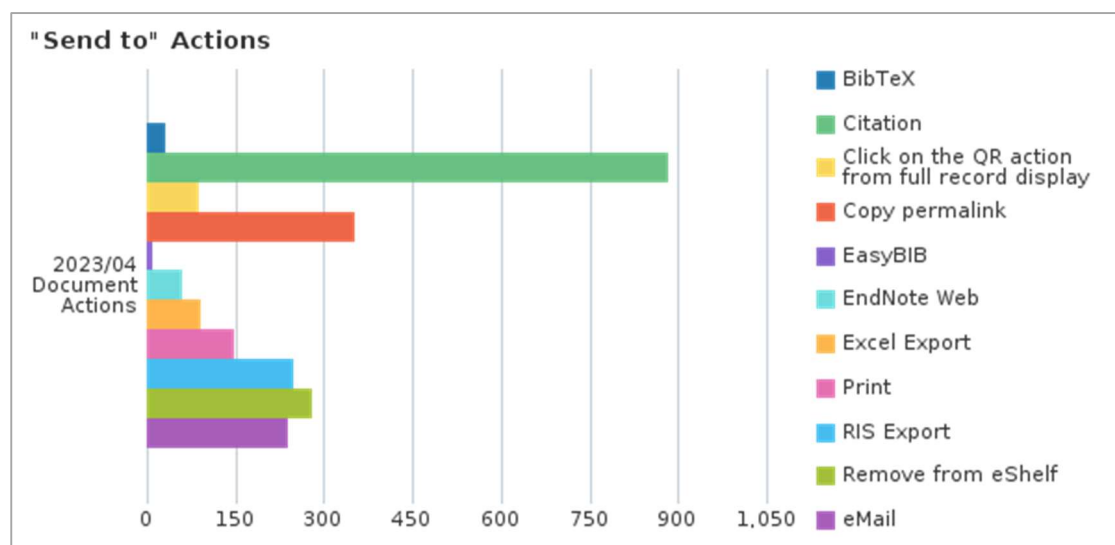

五、 詳目「傳送至」(Send to)功能使用次數

「傳送至」功能項目	次數	百分比
引用(Citation)	883	36.4%
複製永久連結(Copy permalink)	351	14.5%
從圖釘釘選收藏移除(Remove from eShelf)	279	11.5%
導出 RIS ENDNOTE(RIS Export)	247	10.2%
電子郵件(eMail)	239	9.8%
列印(Print)	148	6.1%
匯出成 Excel(Excel Export)	91	3.7%
顯示紀錄詳目的 QR code(Click on the QR action from full record display)	89	3.7%
EndNote Web	61	2.5%
匯出 BibTeX (BibTeX)	31	1.3%
EasyBIB	9	0.4%
總計	2,428	100.00%

六、 個人紀錄頁面使用統計

個人紀錄使用功能	次數	百分比
借閱(Loans)	6,624	36.0%
概覽(Overview)	4,396	23.9%
續借(Renew Loans)	3,605	19.6%
預約(Requests)	1,676	9.1%
點選「個人資料與借閱紀錄」(Go to My Account)	1,113	6.0%
罰款和手續費(Fine and Fees)	405	2.2%