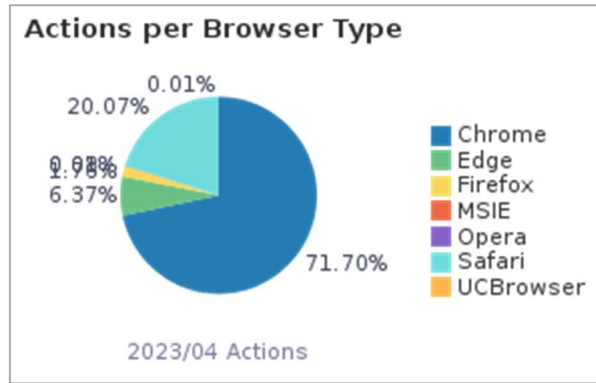

參、系統內部使用統計

一、 API 使用統計

Application Name	API Usage - Total
Flysheet_RAMs(薦購系統)	29,835
Walk-in User	18,315
smallsys(小系統)	9,761
Claridy(智慧書架)	4,808
SpineLabeler(書標印表機)	3,645
Microfocus_2(IDM)	3,211
Flylocker API	36
總計	69,611

本館每日 API Requests 上限為 76,000。(The Daily API Request Threshold permits 1000 API calls per number of named user licenses per day. 76 named users X 1000 calls = 76,000 daily requests.)