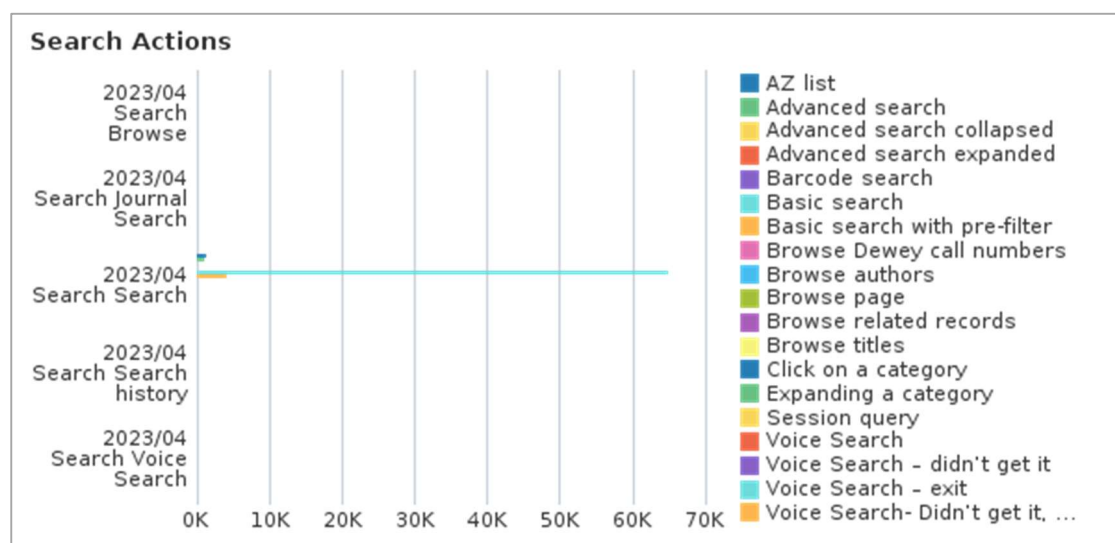

查詢總計	72,439	100.00%

三、使用者類型分析

排名	使用者類型	次數	百分比
1	未驗證 /GUEST	50,029	69.1%
2	001 碩士班學生 /Graduate(MA)	10,933	15.1%
3	000 大學部學生 /Undergraduate	7,911	10.9%
4	002 博士班學生 /Graduate(PhD)	1,558	2.2%
5	020 專任教師 /Full time faculty	336	0.5%
其他		1,672	2.3%
總計		72,439	100.00%

註：因 Primo 未要求讀者必須登入，故「未驗證」為最多，登入後所進行之查詢行為方能統計其使用者類型。

四、查詢畫面功能點選使用統計

功能點選使用項目	次數	百分比
顯示完整紀錄(Display full record)	42,453	35.9%
點選題名(Click on title)	23,935	20.2%
檢索結果左側「僅顯示」項目(Click on availability statement)	16,431	13.9%
下一頁(Next page)	12,789	10.8%
後分類(Facet filtering)	3,801	3.2%
登入(Sign-in)	3,216	2.7%
資料庫連結(Main Menu Link 3)	2,112	1.8%
Controlled Vocabulary Displayed	1,708	1.4%
多版本顯示(Display FRBR versions)	1,374	1.2%