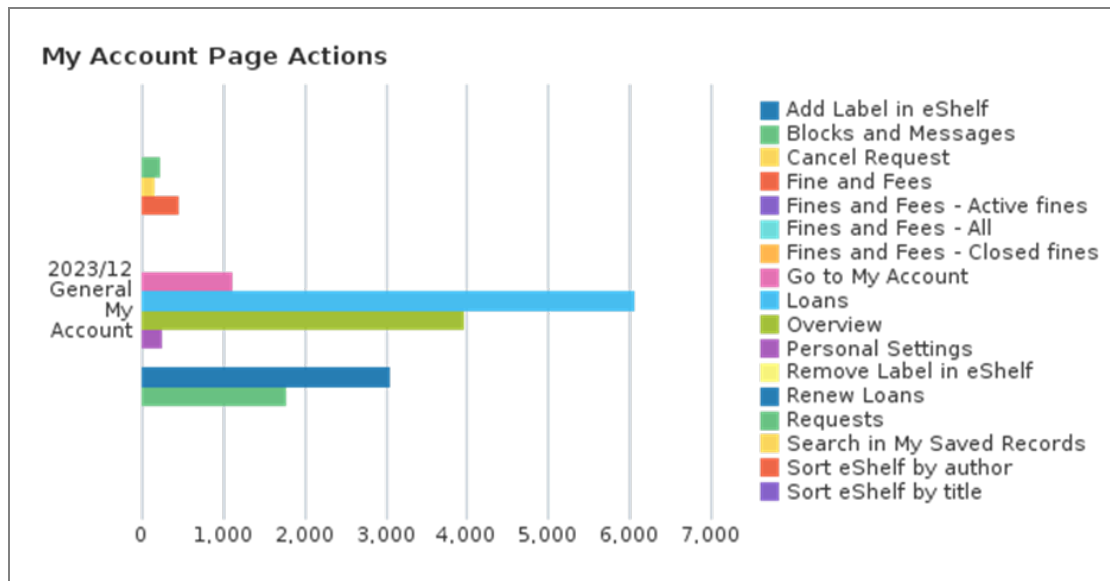

貳、讀者利用圖書館自動化系統所使用裝置統計

裝置	作業系統	瀏覽器	次數	
Laptop/PC	Chrome OS	Chrome	93	
		Linux	Chrome	1,857
	Mac	Mac	Edge	4
			Firefox	69
			Chrome	6
			Edge	39,167
			Firefox	1,184
			Opera	1,240
			Safari	104
	Unknown	Unknown	3	
	Windows	Windows	Chrome	145,353
			Edge	21,217
			Firefox	3,918
			MSIE	3
Opera			343	
Laptop/PC 總計			250,665	
android	Android	Chrome	18,135	
		Edge	148	
		Firefox	224	
		Opera	178