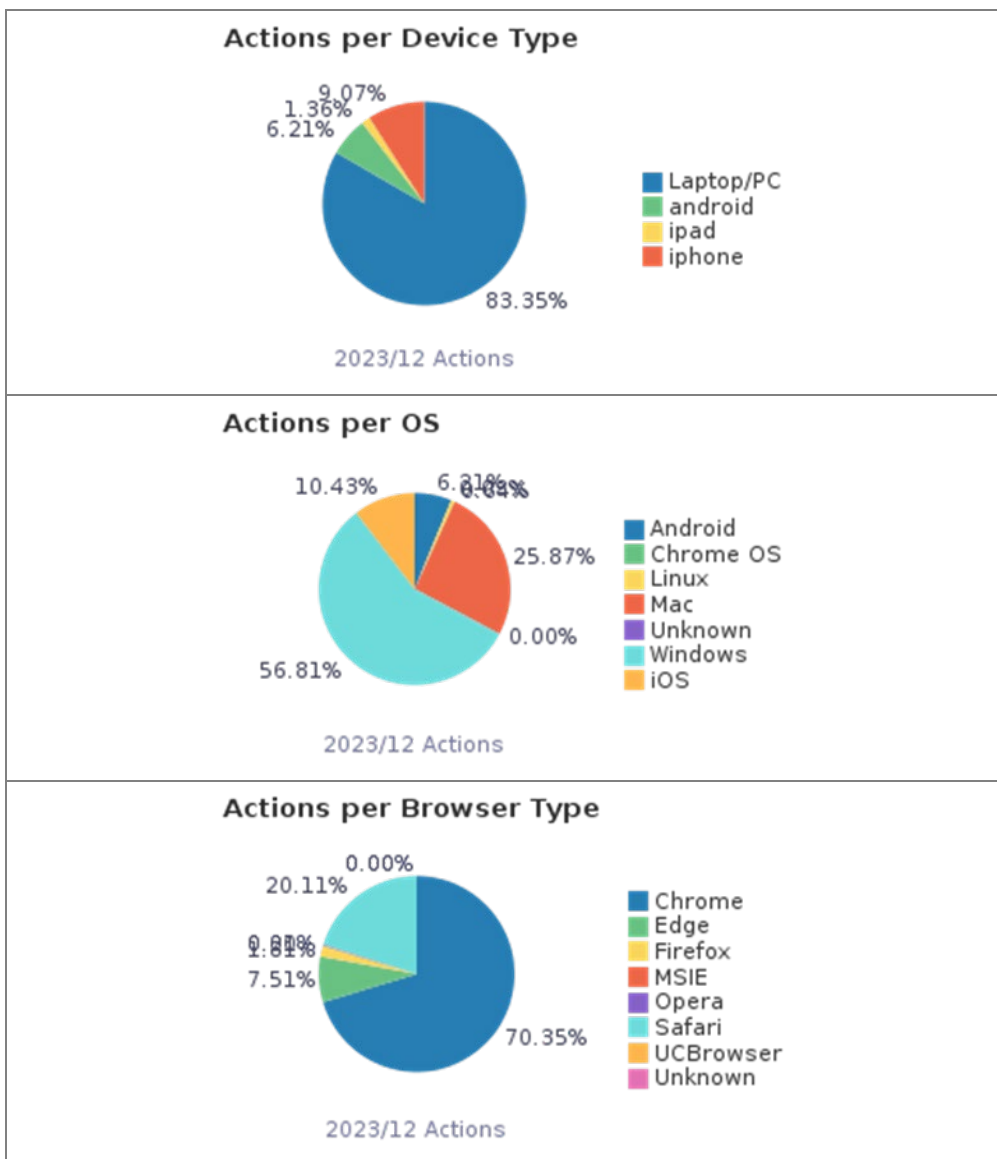

android 總計			18,685
ipad	iOS	Chrome	2,849
		Edge	8
		Safari	1,242
ipad 總計			4,099
iphone	iOS	Chrome	4,106
		Edge	35
		Safari	23,136
		UCBrowser	5
iphone 總計			27,282