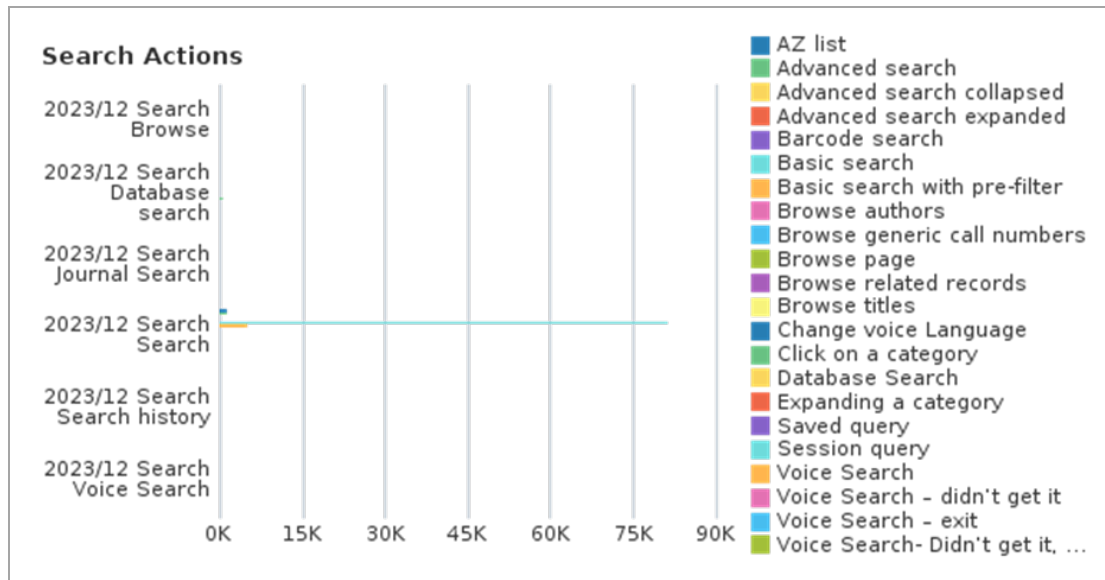

查詢行為	次數	百分比
瀏覽查詢-索書號(中文) (Browse generic call numbers)	1	0.0%
查詢總計	91,092	100.0%

三、使用者類型分析

排名	使用者類型	次數	百分比
1	未驗證 /GUEST	63,597	69.8%
2	001 碩士班學生 /Graduate(MA)	13,711	15.1%
3	000 大學部學生 /Undergraduate	8,743	9.6%
4	002 博士班學生 /Graduate(PhD)	2,391	2.6%
5	020 專任教師 /Full time faculty	427	0.5%
其他		2,223	2.4%
總計		91,092	100.00%

註：因 Primo 未要求讀者必須登入，故「未驗證」為最多，登入後所進行之查詢行為方能統計其使用者類型。

四、查詢畫面功能點選使用統計

功能點選使用項目	次數	百分比
顯示完整紀錄(Display full record)	56,918	37.1%
點選題名(Click on title)	32,335	21.1%
檢索結果左側「僅顯示」項目(Click on availability statement)	19,074	12.4%
下一頁(Next page)	15,253	10.0%
後分類(Facet filtering)	6,541	4.3%