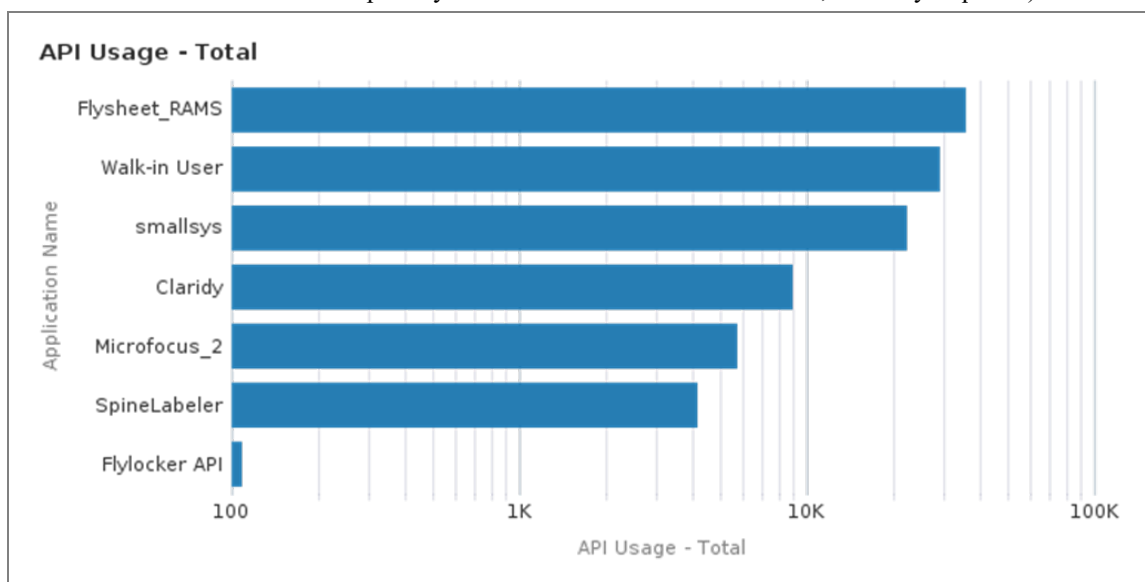

參、系統內部使用統計

一、 API 使用統計

Application Name	API Usage - Total
Flysheet_RAMs(薦購系統)	35,676
Walk-in User	29,305
smallsys(小系統)	22,503
Clarity(智慧書架)	8,972
Microfocus_2(IDM)	5,752
SpineLabeler(書標印表機)	4,160
Flylocker API	108
總計	106,476

本館每日 API Requests 上限為 76,000。(The Daily API Request Threshold permits 1000 API calls per number of named user licenses per day. 76 named users X 1000 calls = 76,000 daily requests.)

二、 API executions YoY

與去年同期相比(Year over Year)API 執行的變化。

Month Num and Name	API Usage (2 Cal. Years Ago)	API Usage (1 Cal. Year Ago)	API Usage (Current Cal. Year)	% Increase / Decrease Current and 1 Year Ago
01-Jan.	43,304	232,172	102,525	-56%
02-Feb.	103,143	138,564	176,183	27%
03-Mar.	69,716	116,099	137,594	19%
04-Apr.	44,366	91,034	73,510	-19%
05-May	58,307	96,077	94,817	-1%
06-Jun.	62,129	162,466	134,254	-17%