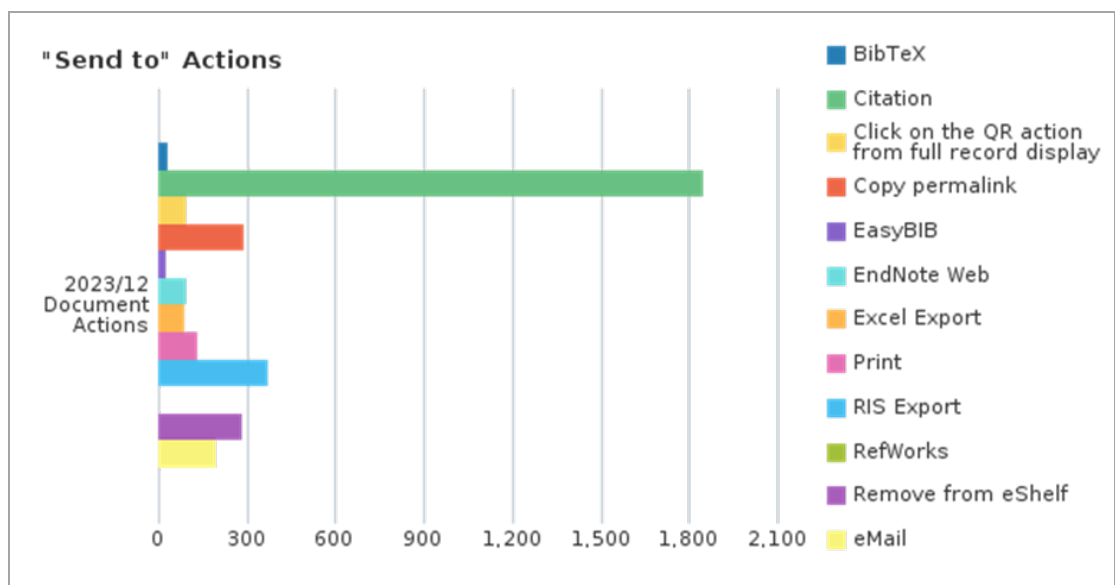

六、 個人紀錄頁面使用統計

個人紀錄使用功能	次數	百分比
借閱(Loans)	6,076	35.4%
概覽(Overview)	3,975	23.2%
續借(Renew Loans)	3,046	17.7%
預約(Requests)	1,788	10.4%
點選「個人資料與借閱紀錄」(Go to My Account)	1,127	6.6%
罰款和手續費(Fine and Fees)	458	2.7%
個人資料(Personal Settings)	262	1.5%
停權和訊息(Blocks and Messages)	237	1.4%
取消預約(Cancel Request)	160	0.9%
在我的最愛中移除標籤(Remove Label in eShelf)	13	0.1%
在我的最愛中新增標籤(Add Label in eShelf)	10	0.1%
已關閉的罰款(Fines and Fees - Closed fines)	3	0.0%
所有罰款(Fines and Fees - All)	3	0.0%
在我的最愛中檢索(Search in My Saved Records)	2	0.0%
在我的最愛中依作者排序(Sort eShelf by author)	1	0.0%
在我的最愛中依題名排序(Sort eShelf by title)	1	0.0%
有效罰款(Fines and Fees - Active fines)	1	0.0%
總計	17,163	100.0%