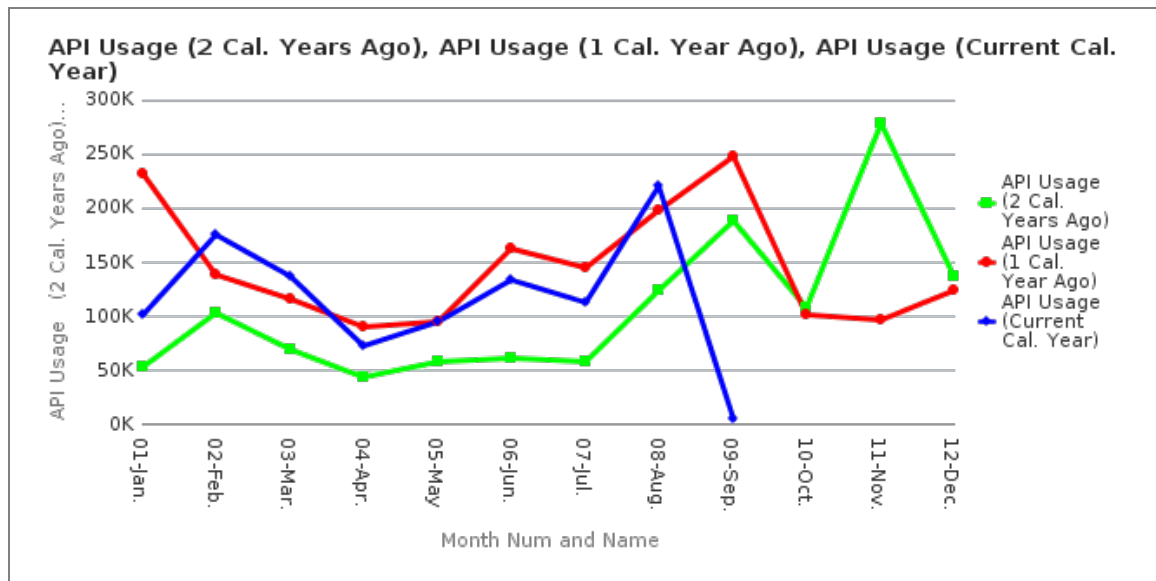

肆、圖書館網站使用統計分析

一、網頁瀏覽量統計

	本月(8月)	上月	本年度累計
新網站	77,659	79,721	743,456

二、本月網站熱門連結前二十大排名

名次	連結名稱	網頁	累計瀏覽次數
1	首頁	/, /index.php, /?Lang=zh-tw, /?m=6100, /?m=	35,516
2	考古題	/p/426-1000-3.php?Lang=zh-tw	3,770
3	開放時間	/p/404-1000-532.php?Lang=zh-tw	3,020
4	離校說明及論文繳交	/p/404-1000-288.php?Lang=zh-tw	1,741
5	場地借用	/p/404-1000-307.php?Lang=zh-tw	1,372
6	入館須知	/p/404-1000-321.php?Lang=zh-tw	1,018
7	投稿停、看、聽！別讓「掠奪性期刊」影響您的學術聲譽	/p/404-1000-684.php?Lang=zh-tw	879
8	各組聯絡資訊	/p/404-1000-312.php?Lang=zh-tw	834
9	查詢系統	/p/412-1000-96.php?Lang=zh-tw	809
10	學生	/p/404-1000-611.php?Lang=zh-tw	766
11	最新消息	/p/403-1000-12-1.php?Lang=zh-tw	564
12	常用連結	/p/407-1000-3-1.php?Lang=zh-tw	507
13	期刊收錄及排名查詢	/p/404-1000-291.php?Lang=zh-tw	495