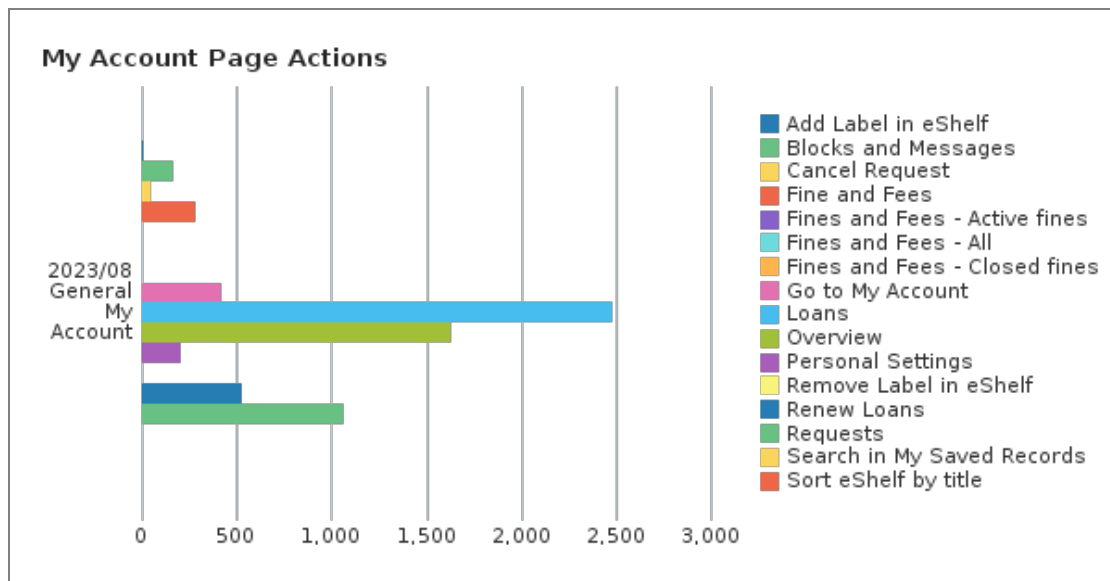

更改語言(Change language)	20	0.0%
取消選擇單一紀錄(Unselect a single record)	20	0.0%
在主題書展中檢索(Search in a collection or sub collection)	18	0.0%
選擇顯示的紀錄(Select displayed records)	13	0.0%
選擇多筆書目匯出至 Email(Send bulk of records to Email)	12	0.0%
依相關性排序(Sort by rank)	12	0.0%
重設篩選條件(Reset filters)	9	0.0%
增加多筆紀錄到我的最愛(Add bulk of records to favorites)	8	0.0%
調整檢索結果-停用(Expand My Results - Deactivate)	8	0.0%
以題名排序(Sort by title)	8	0.0%
以日期排序-從舊到新(Sort by date-oldest)	8	0.0%
引文查詢(Citation linker)	8	0.0%
修改個人化(Change personalized results)	7	0.0%
記住所有的篩選(Click on Remember All Filters)	6	0.0%
點擊提報失效連結問題類型 1(Choose category 1)	6	0.0%
取消全選(Unselect all records)	4	0.0%
儲存該物件(Add collection to favorites)	2	0.0%
資料庫查詢(Main Menu Link 7)*	2	0.0%
記住篩選條件(包含)(Facet set as persistent – Include)	2	0.0%
匯出多筆紀錄為 Bibtex(Export bulk of records to Bibtex)	2	0.0%
以題名排序(Sort items by title)	1	0.0%
提報失效連結(Send feedback)	1	0.0%
開啟個人化(Enable personalized results)	1	0.0%
選擇熱門的 50 個結果(Select top records)	1	0.0%
以圖庫形式檢視(Change view to gallery)	1	0.0%
總計	74,325	100.00%

五、 詳目「傳送至」(Send to)功能使用次數

「傳送至」功能項目	次數	百分比
引用(Citation)	612	36.1%
複製永久連結(Copy permalink)	193	11.4%
導出 RIS ENDNOTE(RIS Export)	237	14.0%
電子郵件(eMail)	177	10.5%
從圖釘釘選收藏移除(Remove from eShelf)	161	9.5%
列印(Print)	90	5.3%
顯示紀錄詳目的 QR code(Click on the QR action from full record display)	70	4.1%
匯出成 Excel(Excel Export)	41	2.4%
EndNote Web	62	3.7%
匯出 BibTeX (BibTeX)	42	2.5%
EasyBIB	8	0.5%
總計	1,597	100.00%

六、 個人紀錄頁面使用統計

個人紀錄使用功能	次數	百分比
借閱(Loans)	2,484	36.3%
概覽(Overview)	1,631	23.8%
預約(Requests)	1,066	15.6%
續借(Renew Loans)	524	7.6%

點選「個人資料與借閱紀錄」(Go to My Account)	417	6.1%
罰款和手續費(Fine and Fees)	284	4.1%
個人資料(Personal Settings)	204	3.0%
停權和訊息(Blocks and Messages)	169	2.5%
取消預約(Cancel Request)	47	0.7%
在我的最愛中新增標籤(Add Label in eShelf)	12	0.2%
所有罰款(Fines and Fees - All)	4	0.1%
已關閉的罰款(Fines and Fees - Closed fines)	4	0.1%
有效罰款(Fines and Fees - Active fines)	2	0.0%
在我的最愛中移除標籤(Remove Label in eShelf)	1	0.0%
在我的最愛中檢索(Search in My Saved Records)	1	0.0%
總計	6,851	100.00%