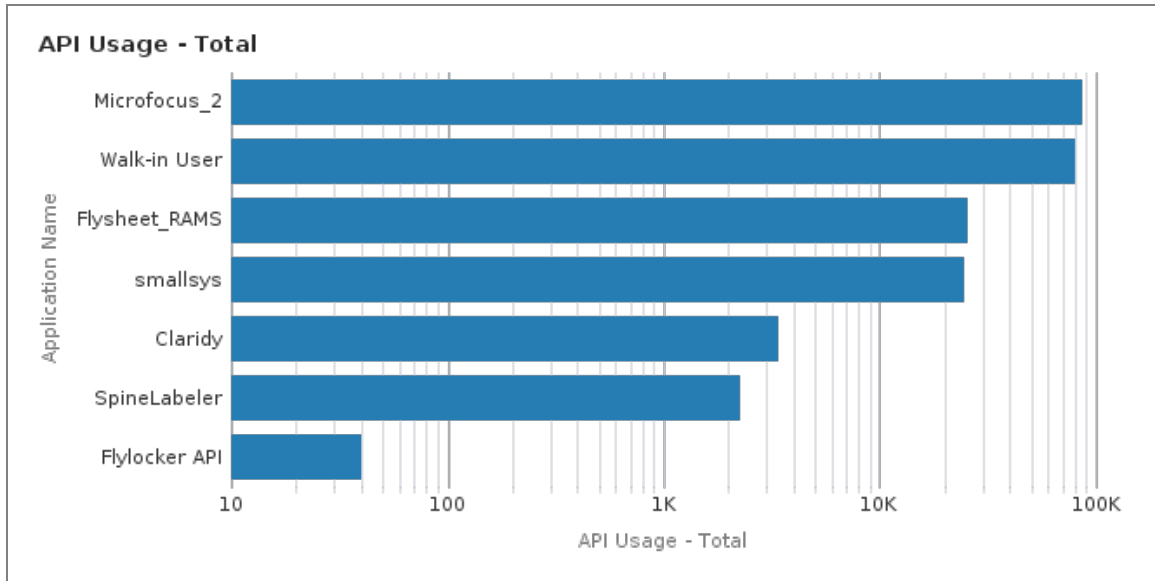

二、 API executions YoY

與去年同期相比(Year over Year)API 執行的變化。

Month Num and Name	API Usage (2 Cal. Years Ago)	API Usage (1 Cal. Year Ago)	API Usage (Current Cal. Year)	% Increase / Decrease Current and 1 Year Ago
01-Jan.	54,198	232,172	102,525	-56%
02-Feb.	103,143	138,564	176,183	27%
03-Mar.	69,716	116,099	137,594	19%
04-Apr.	44,366	91,034	73,510	-19%
05-May	58,307	96,077	94,817	-1%
06-Jun.	62,129	162,466	134,254	-17%
07-Jul.	58,754	144,648	112,368	-22%
08-Aug.	124,095	197,806	220,881	12%
09-Sep.	188,716	248,993		
10-Oct.	108,337	101,595		
11-Nov.	278,175	96,409		
12-Dec.	137,961	123,715