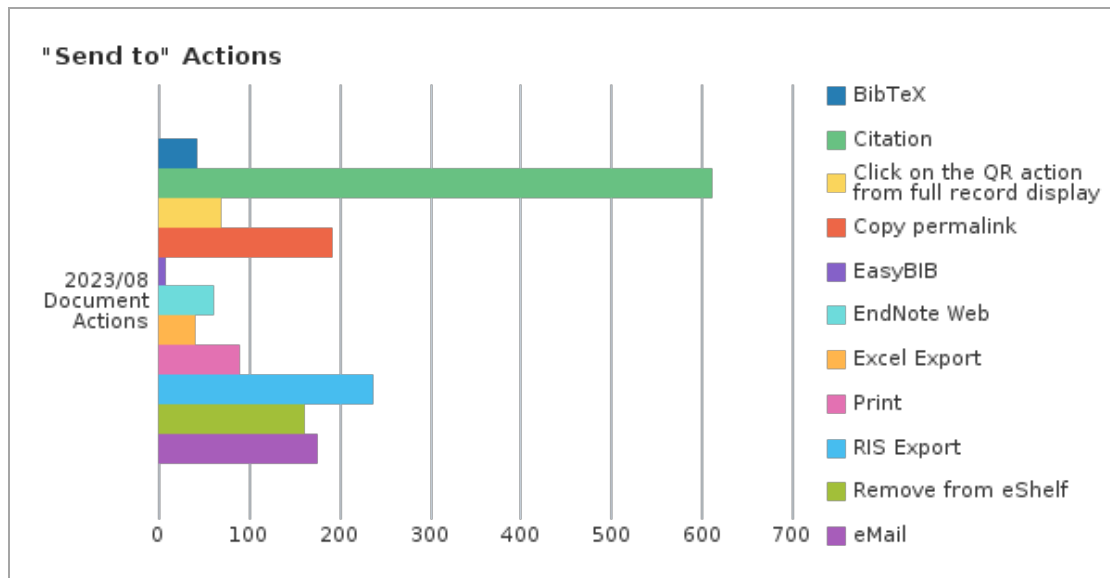

五、 詳目「傳送至」(Send to)功能使用次數

「傳送至」功能項目	次數	百分比
引用(Citation)	612	36.1%
複製永久連結(Copy permalink)	193	11.4%
導出 RIS ENDNOTE(RIS Export)	237	14.0%
電子郵件(eMail)	177	10.5%
從圖釘釘選收藏移除(Remove from eShelf)	161	9.5%
列印(Print)	90	5.3%
顯示紀錄詳目的 QR code(Click on the QR action from full record display)	70	4.1%
匯出成 Excel(Excel Export)	41	2.4%
EndNote Web	62	3.7%
匯出 BibTeX (BibTeX)	42	2.5%
EasyBIB	8	0.5%
總計	1,597	100.00%

六、 個人紀錄頁面使用統計

個人紀錄使用功能	次數	百分比
借閱(Loans)	2,484	36.3%
概覽(Overview)	1,631	23.8%
預約(Requests)	1,066	15.6%
續借(Renew Loans)	524	7.6%