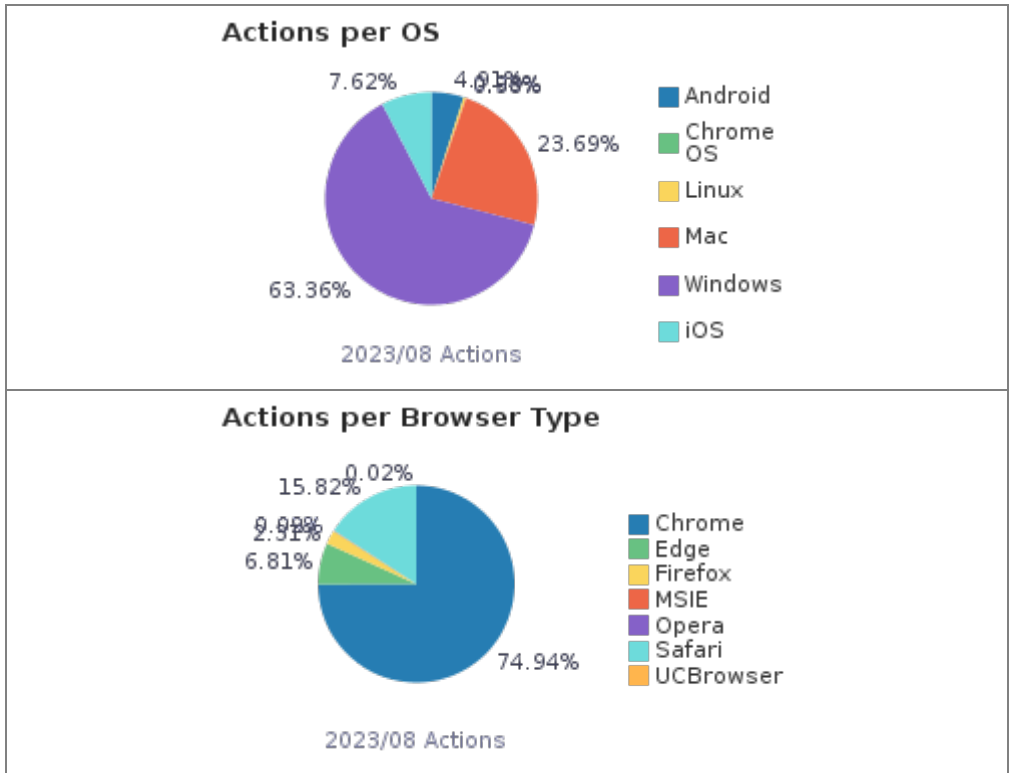

參、系統內部使用統計

一、 API 使用統計

Application Name	API Usage - Total
Microfocus_2(IDM)	85,697
Walk-in User	79,610
Flysheet_RAMs(薦購系統)	25,244
smallsys(小系統)	24,631
Claridy(智慧書架)	3,384
SpineLabeler(書標印表機)	2,275
Flylocker API	40
總計	220,881

本館每日 API Requests 上限為 76,000。(The Daily API Request Threshold permits 1000 API calls per number of named user licenses per day. 76 named users X 1000 calls = 76,000 daily requests.)