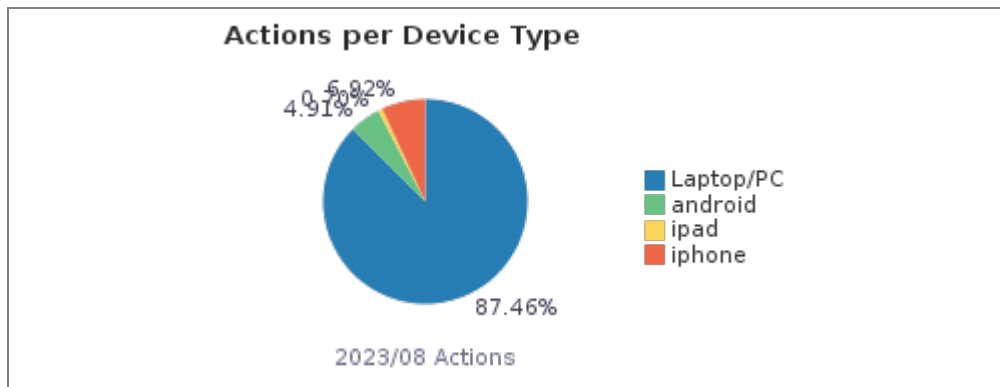

Firefox	727
		Opera	18
		Safari	14,165
	Windows	Chrome	80,029
		Edge	9,159
		Firefox	2,366
		MSIE	24
		Opera	101
Laptop/PC 總計			126,551
android	Android	Chrome	6,946
		Edge	10
		Firefox	142
		Opera	12
android 總計			7,110
ipad	iOS	Chrome	616
		Safari	402
ipad 總計			1,018
iphone	iOS	Chrome	1,658
		Edge	12
		Safari	8,320
		UCBrowser	24
iphone 總計			10,014