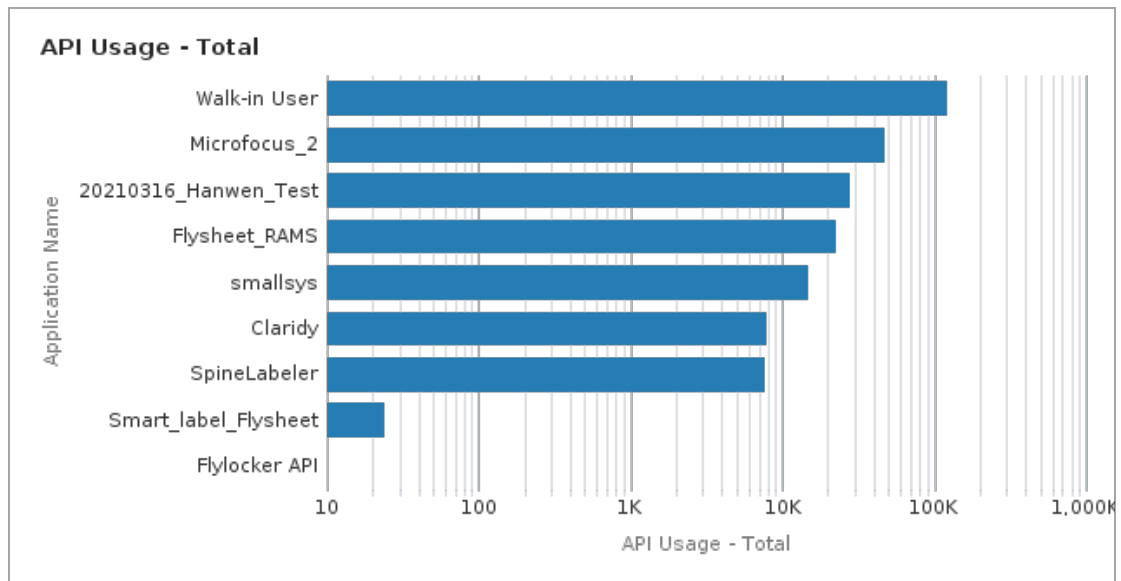

二、API executions YoY

與去年同期相比(YearoverYear)API 執行的變化

Month Num and Name	API Usage	API Usage	API Usage	% Increase/Decrease
	(2 Cal. Years Ago)	(1 Cal. Year Ago)	(Current Cal. Year)	Current and 1 Year Ago
01-Jan.	55,800	54,198	232,172	328%
02-Feb.	133,258	103,143	138,564	34%
03-Mar.	59,831	69,716	116,099	67%
04-Apr.	39,813	44,366	91,034	105%
05-May	27,280	58,307	96,077	65%
06-Jun.		62,129	162,466	161%
07-Jul.	48,208	58,754	144,648	146%
08-Aug.	102,740	124,095	197,806	59%
09-Sep.	93,864	188,716	248,993	32%
10-Oct.	56,193	108,337		
11-Nov.	60,313	278,175		
12-Dec.	58,290	137,961