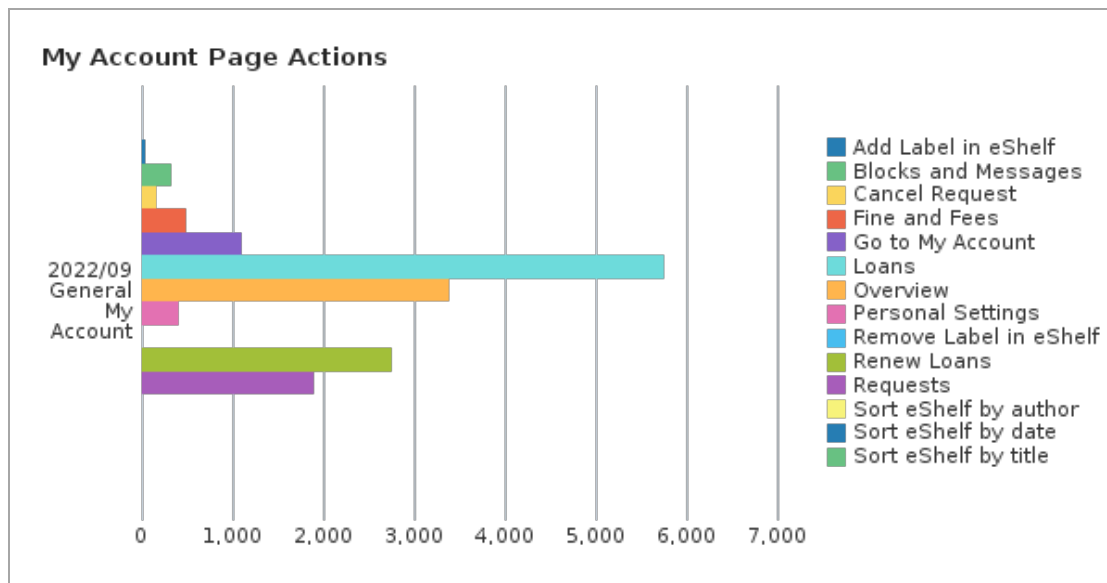

停權和訊息(Blocks and Messages)	322	2.0%
取消預約(Cancel Request)	167	1.0%
在我的最愛中新增標籤(Add Label in eShelf)	33	0.2%
在我的最愛中移除標籤(Remove Label in eShelf)	10	0.1%
在我的最愛中依日期排序(Sort eShelf by date)	2	0.0%
在我的最愛中依題名排序(Sort eShelf by title)	2	0.0%
在我的最愛中依作者排序(Sort eShelf by author)	1	0.0%
總計	16,302	100.00%

貳、讀者利用圖書館自動化系統所使用裝置統計

裝置	作業系統	瀏覽器	次數
Laptop/PC	Chrome OS	Chrome	7
	Linux	Chrome	1,742
		Edge	3
		Firefox	71
	Mac	Chrome	29,481
		Edge	946
		Firefox	840
		Safari	30,882
	Windows	Chrome	130,087
		Edge	14,236
Firefox		3,635	
MSIE		178