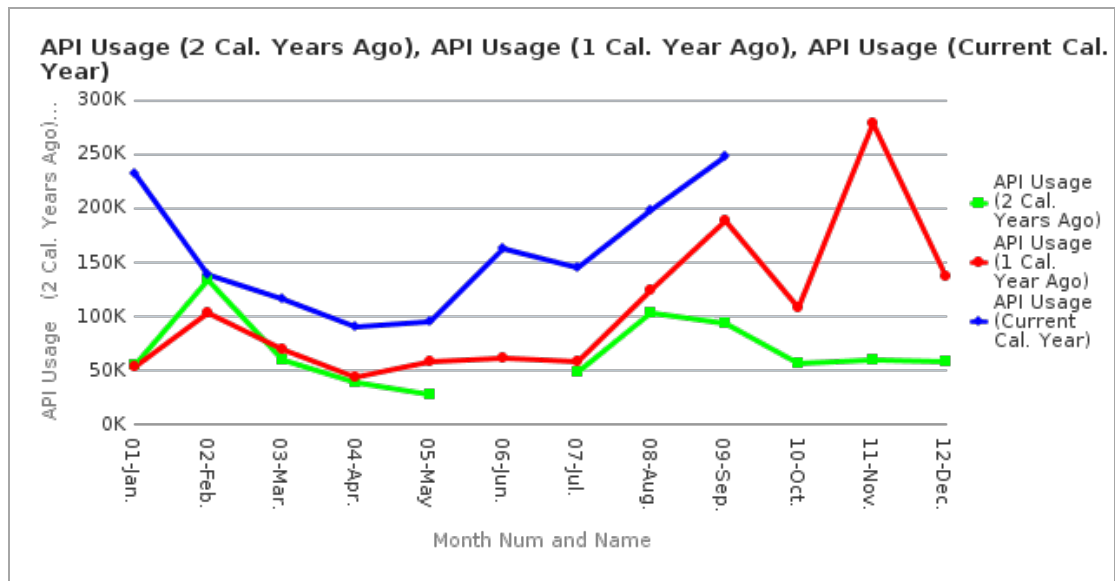

參、系統 API 使用統計

一、API 使用統計

Application Name	API Usage - Total
Walk-in User	121,266
Microfocus_2(IDM)	46,606
20210316_Hanwen_Test(瀚文測試)	28,027
Flysheet_RAMs(薦購系統)	22,650
smallsys(小系統)	14,881
Claridy(智慧書架)	7,956
SpineLabeler(書標印表機)	7,573
Smart_label_Flysheet	24
Flylocker API	10
總計	248,993

本館每日 APIRequests 上限為 76,000。

(TheDailyAPIRequestThresholdpermits1000APIcallspernumberofnameduserlicensesperday.76namedusersX1000calls=76,000dailyrequests.)

二、API executions YoY

與去年同期相比(YearoverYear)API 執行的變化

Month Num and Name	API Usage	API Usage	API Usage	% Increase/Decrease
	(2 Cal. Years Ago)	(1 Cal. Year Ago)	(Current Cal. Year)	Current and 1 Year Ago
01-Jan.	55,800	54,198	232,172	328%
02-Feb.	133,258	103,143	138,564	34%
03-Mar.	59,831	69,716	116,099	67%
04-Apr.	39,813	44,366	91,034	105%
05-May	27,280	58,307	96,077	65%
06-Jun.		62,129	162,466	161%
07-Jul.	48,208	58,754	144,648	146%
08-Aug.	102,740	124,095	197,806	59%
09-Sep.	93,864	188,716	248,993	32%
10-Oct.	56,193	108,337		
11-Nov.	60,313	278,175		
12-Dec.	58,290	137,961		