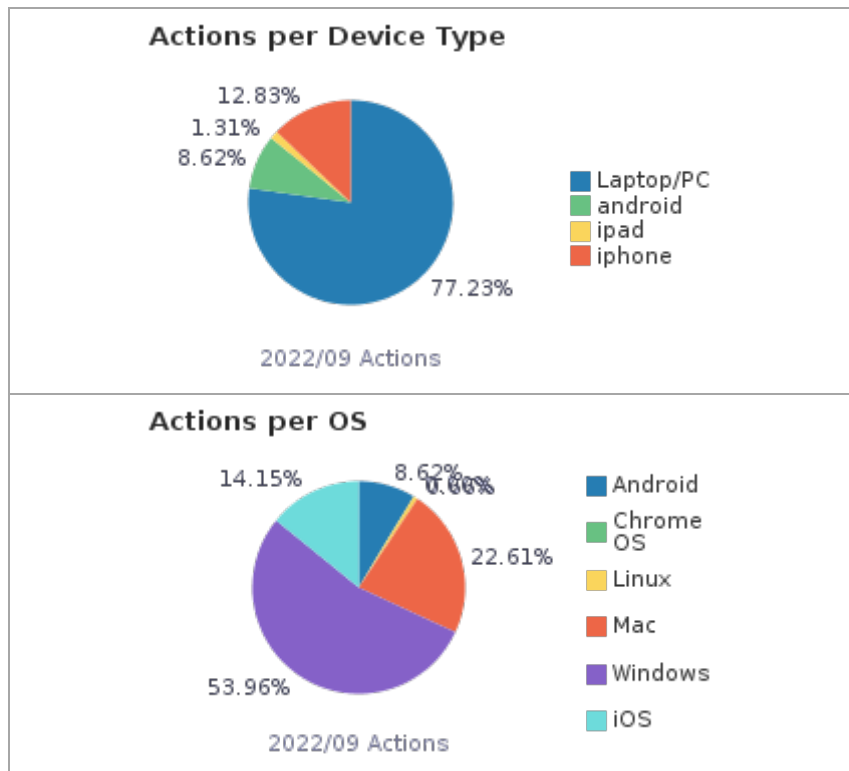

Opera	171
Laptop/PC 總計			212,279
android	Android	Chrome	23,353
		Edge	77
		Firefox	185
		Opera	91
android 總計			23,706
ipad	iOS	Chrome	2,628
		Edge	38
		Safari	946
ipad 總計			3,612
iphone	iOS	Chrome	5,406
		Edge	76
		Safari	29,784
		UCBrowser	8
iphone 總計			35,274