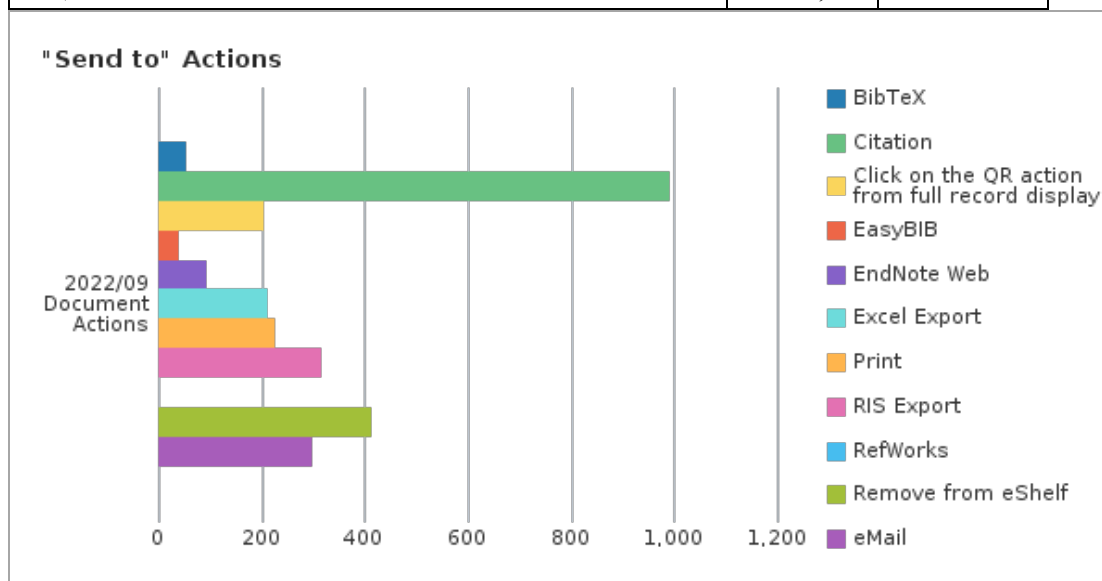

五. 詳目「傳送至」(Send to)功能使用次數

「傳送至」功能項目	次數	百分比
引用(Citation)	992	34.8%
從圖釘釘選收藏移除(Remove from eShelf)	412	14.5%
導出 RIS ENDNOTE(RIS Export)	317	11.1%
電子郵件(eMail)	298	10.5%
列印(Print)	226	7.9%
匯出成 Excel(Excel Export)	212	7.4%
顯示紀錄詳目的 QR code(Click on the QR action from full record display)	205	7.2%
EndNote Web	92	3.2%
匯出 BibTeX (BibTeX)	54	1.9%
EasyBIB	39	1.4%
RefWorks	1	0.0%
總計	2,848	100.00%

六、個人紀錄頁面使用統計

個人紀錄使用功能	次數	百分比
借閱(Loans)	5,746	35.2%
概覽(Overview)	3,386	20.8%
續借(Renew Loans)	2,748	16.9%
預約(Requests)	1,889	11.6%
點選「個人資料與借閱紀錄」(Go to My Account)	1,103	6.8%
罰款和手續費(Fine and Fees)	486	3.0%
個人資料(Personal Settings)	407	2.5%