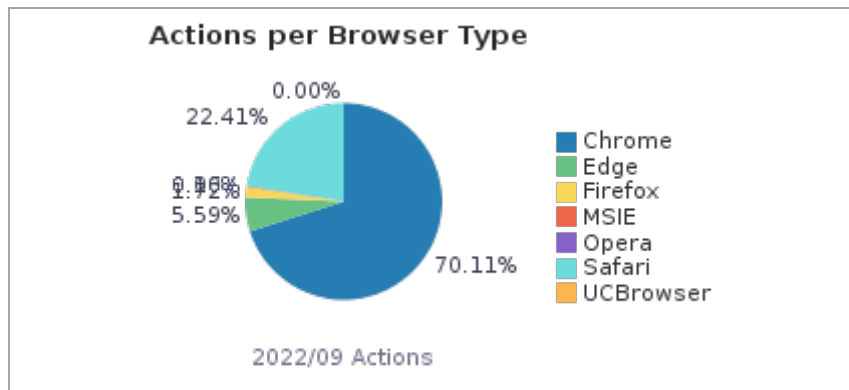

參、系統 API 使用統計

一、API 使用統計

Application Name	API Usage - Total
Walk-in User	121,266
Microfocus_2(IDM)	46,606
20210316_Hanwen_Test(瀚文測試)	28,027
Flysheet_RAMs(薦購系統)	22,650
smallsys(小系統)	14,881
Claridy(智慧書架)	7,956
SpineLabeler(書標印表機)	7,573
Smart_label_Flysheet	24
Flylocker API	10
總計	248,993

本館每日 APIRequests 上限為 76,000。

(TheDailyAPIRequestThresholdpermits1000APIcallspernumberofnameduserlicensesperday.76namedusersX1000calls=76,000dailyrequests.)