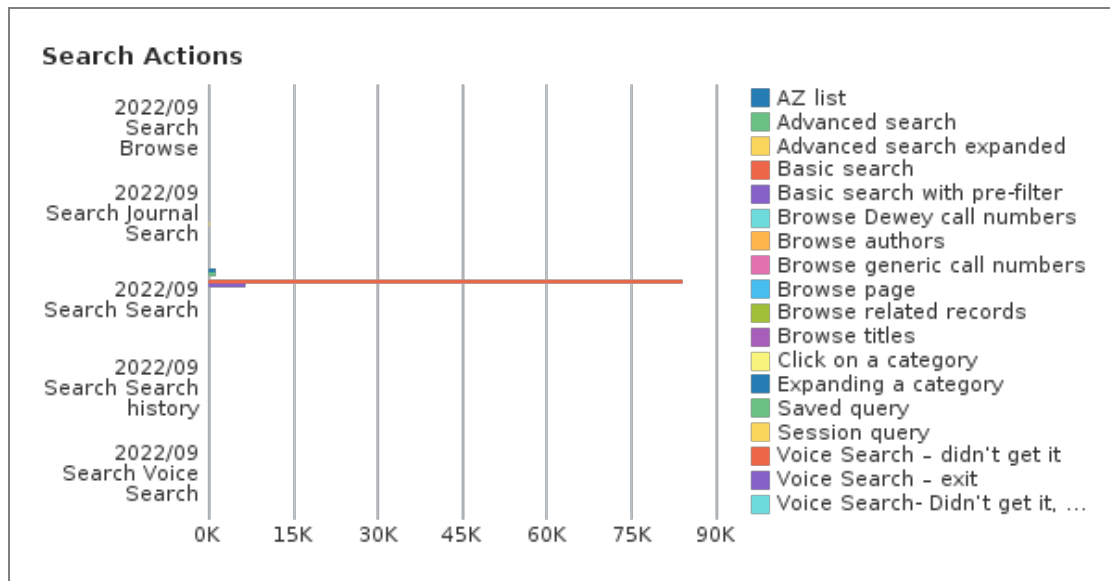

三. 使用者類型分析

排名	使用者類型	次數	百分比
1	未驗證 /GUEST	68,052	72.3%
2	001 碩士班學生 /Graduate(MA)	14,600	15.5%
3	000 大學部學生 /Undergraduate	6,970	7.4%
4	002 博士班學生 /Graduate(PhD)	2,231	2.4%
5	020 專任教師 /Full time faculty	541	0.6%
	其他	1,778	1.9%
	總計	94,172	100.00%

註：因 Primo 未要求讀者必須登入，故「未驗證」為最多，登入後所進行之查詢行為方能統計其使用者類型。

四. 查詢畫面功能點選使用統計

功能點選使用項目	次數	百分比
顯示完整紀錄(Display full record)	52,279	34.8%
點選題名(Click on title)	31,019	20.7%
檢索結果左側「僅顯示」項目(Click on availability statement)	19,838	13.2%
下一頁(Next page)	14,673	9.8%
後分類(Facet filtering)	4,796	3.2%
登入(Sign-in)	4,705	3.1%
多版本顯示(Display FRBR versions)	2,637	1.8%
Controlled Vocabulary Displayed	2,519	1.7%
資料庫連結(Main Menu Link 3)	2,314	1.5%
圖書館首頁(Main Menu Link 1)	1,925	1.3%