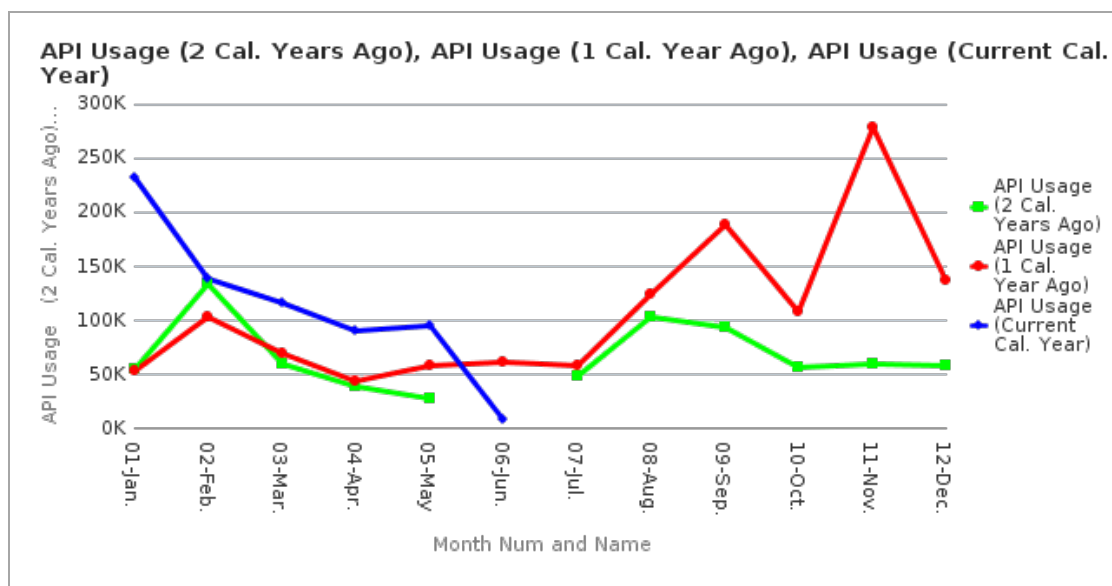

05-May	27,280	58,307	96,077	65%
06-Jun.		62,129		
07-Jul.	48,208	58,754		
08-Aug.	102,740	124,095		
09-Sep.	93,864	188,716		
10-Oct.	56,193	108,337		
11-Nov.	60,313	278,175		
12-Dec.	58,290	137,961		

肆、圖書館網站使用統計分析

一、網站瀏覽量統計

	本月(5月)	上月	本年度累計
新網站	93,965	98,825	417,583

二、網站熱門連結前二十大排名網址

名次	連結名稱	網頁	累計瀏覽次數
1	首頁	/, /index.php, /?Lang=zh-tw, /?m=6100	52,784
2	考古題	/p/426-1000-3.php?Lang=zh-tw	4,693
3	場地借用	/p/404-1000-307.php?Lang=zh-tw	2,228
4	開放時間	/p/404-1000-532.php?Lang=zh-tw /p/404-1000-532.php	2,139
5	學生	/p/404-1000-611.php?Lang=zh-tw	1,362
6	入館須知	/p/404-1000-321.php?Lang=zh-tw	782