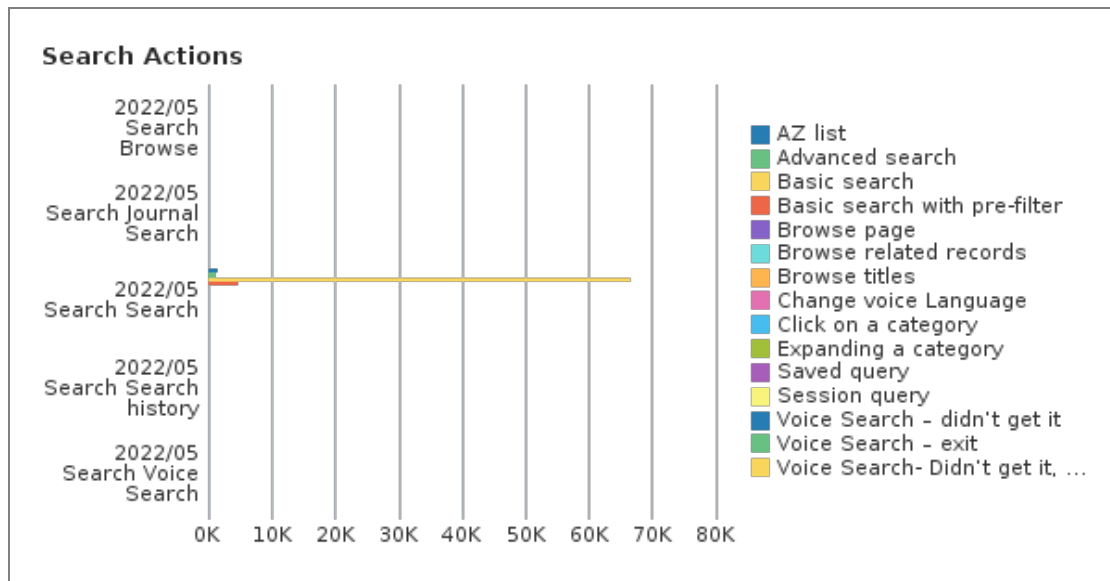

三. 使用者類型分析

排名	使用者類型	次數	百分比
1	未驗證 /GUEST	53,235	71.7%
2	001 碩士班學生 /Graduate(MA)	9,896	13.3%
3	000 大學部學生 /Undergraduate	6,734	9.1%
4	002 博士班學生 /Graduate(PhD)	2,007	2.7%
5	020 專任教師 /Full time faculty	474	0.6%
	其他	1,884	2.5%
	總計	74,230	100.00%

註：因 Primo 未要求讀者必須登入，故「未驗證」為最多，登入後所進行之查詢行為方能統計其使用者類型。

四. 查詢畫面功能點選使用統計

功能點選使用項目	次數	百分比
顯示完整紀錄(Display full record)	43,136	35.9%
點選題名(Click on title)	24,755	20.6%
檢索結果左側「僅顯示」項目(Click on availability statement)	15,321	12.7%
下一頁(Next page)	13,369	11.1%
後分類(Facet filtering)	3,704	3.1%
登入(Sign-in)	3,063	2.5%
資料庫連結(Main Menu Link 3)	2,547	2.1%
Controlled Vocabulary Displayed	1,615	1.3%
圖書館首頁(Main Menu Link 1)	1,554	1.3%
儲存到我的最愛(Save to eShelf)	1,259	1.0%