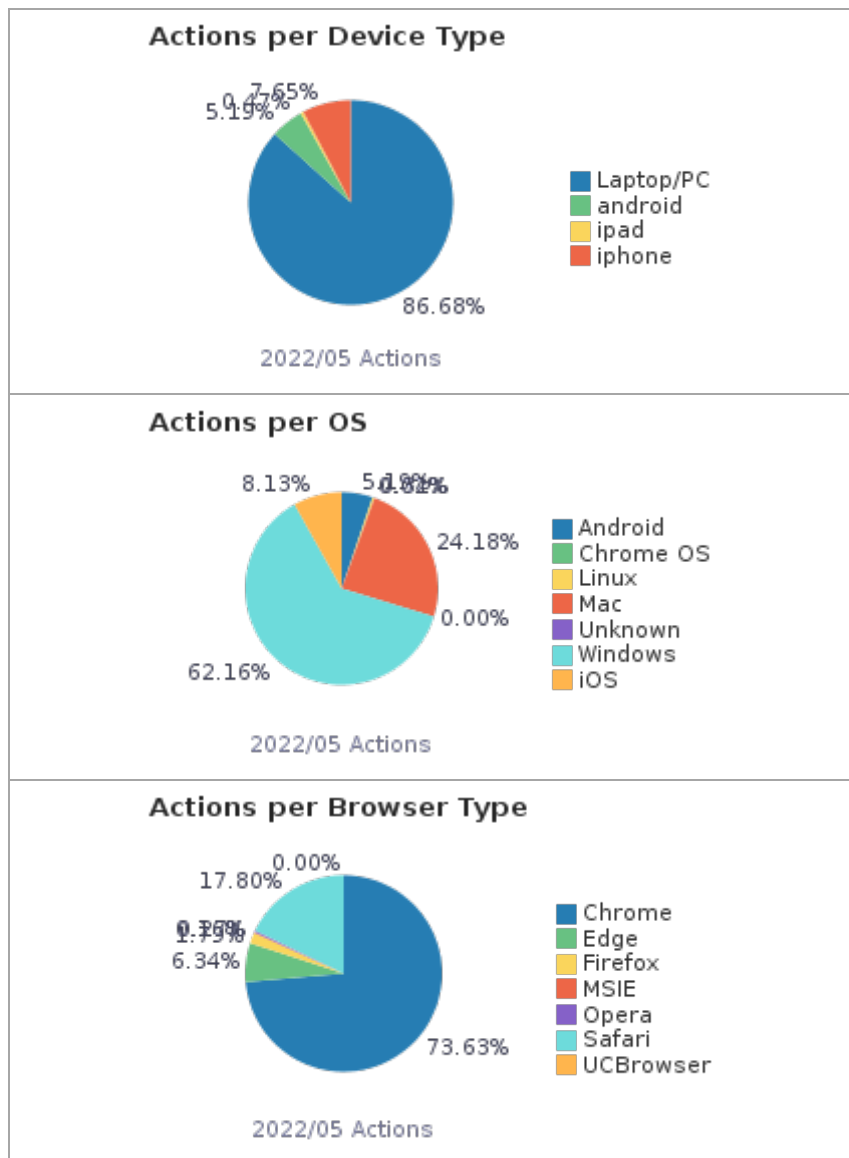

android 總計			11,527
ipad	iOS	Chrome	729
		Safari	321
ipad 總計			1,050
iphone	iOS	Chrome	2,843
		Edge	42
		Safari	14,099
		UCBrowser	5
iphone 總計			16,989

參、系統 API 使用統計

一、API 使用統計