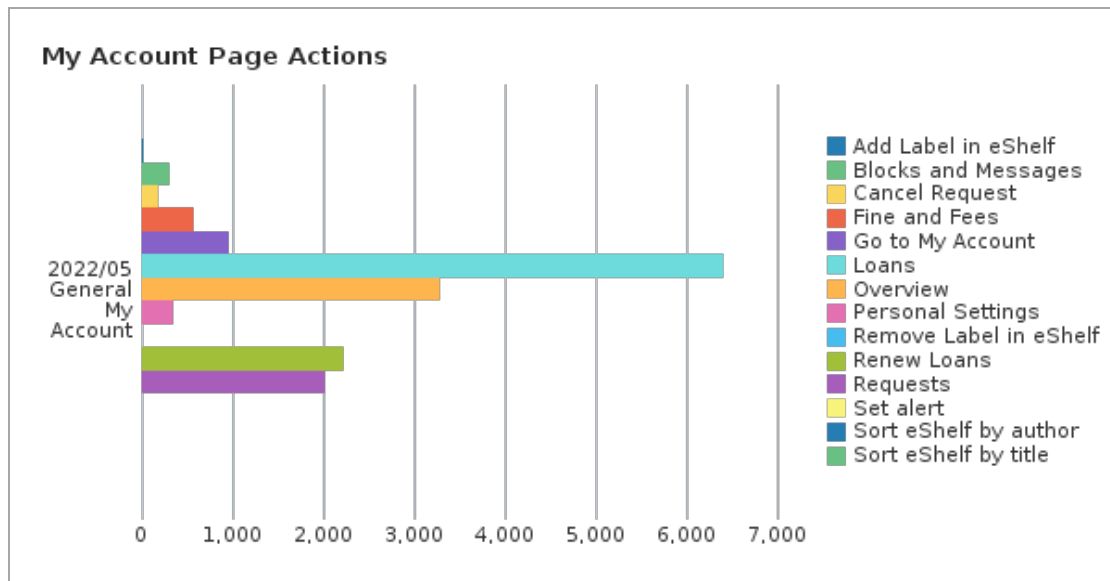

貳、讀者利用圖書館自動化系統所使用裝置統計

裝置	作業系統	瀏覽器	次數
Laptop/PC	Chrome OS	Chrome	47
	Linux	Chrome	579
		Edge	2
		Firefox	114
	Mac	Chrome	26,518
		Edge	1,279
		Firefox	768
		Opera	11
		Safari	25,098
	Unknown	Chrome	1
	Windows	Chrome	121,419
		Edge	12,705
		Firefox	2,986
MSIE		366	
Opera		500	
Laptop/PC 總計			192,293
android	Android	Chrome	11,298
		Edge	48
		Firefox	97
		Opera	84