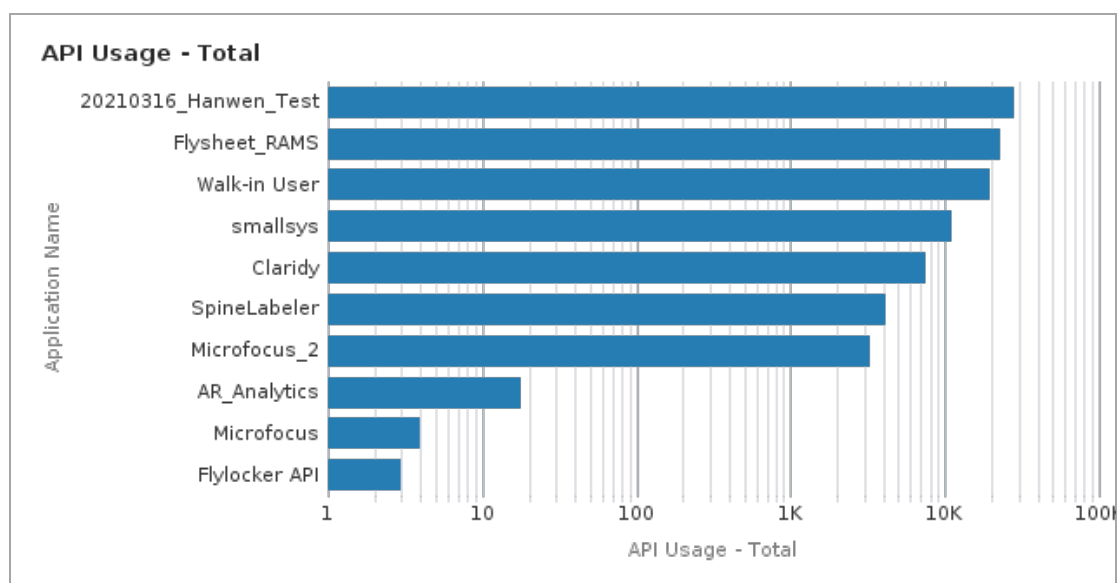

Application Name	API Usage - Total
20210316_Hanwen_Test	27,980
Flysheet_RAMs	23,005
Walk-in User	19,353
smallsys	10,918
Clarity	7,405
SpineLabeler	4,137
Microfocus_2	3,254
AR_Analytics	18
Microfocus	4
總計	96,077

本館每日 APIRequests 上限為 76,000。

(TheDailyAPIRequestThresholdpermits1000APIcallspernumberofnameduserlicensesperday.76namedusersX1000calls=76,000dailyrequests.)

二、APIexecutionsYoY

與去年同期相比(YearoverYear)API 執行的變化

MonthNumandName	APIUsage	APIUsage	APIUsage	%Increase/Decrease
	(2Cal.YearsAgo)	(1Cal.YearAgo)	(CurrentCal.Year)	Currentand1YearAgo
01-Jan.	55,800	54,198	232,172	328%
02-Feb.	133,258	103,143	138,564	34%
03-Mar.	59,831	69,716	116,099	67%
04-Apr.	39,813	44,366	91,034	105%