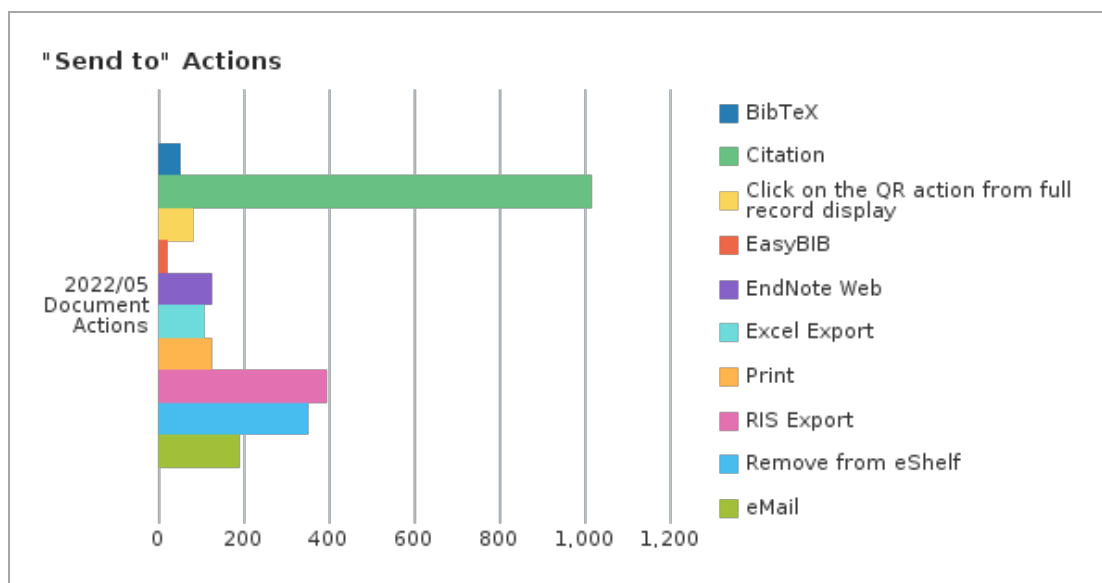

列印(Print)	125	5.0%
匯出成 Excel(Excel Export)	110	4.4%
顯示紀錄詳目的 QR code(Click on the QR action from full record display)	81	3.3%
匯出 BibTeX (BibTeX)	53	2.1%
引用(Citation)	1,017	41.0%
總計	2,479	100.00%

六、個人紀錄頁面使用統計

個人紀錄使用功能	次數	百分比
借閱(Loans)	6,413	39.2%
概覽(Overview)	3,285	20.1%
續借(Renew Loans)	2,234	13.6%
預約(Requests)	2,023	12.4%
點選「個人資料與借閱紀錄」(Go to My Account)	966	5.9%
罰款和手續費(Fine and Fees)	568	3.5%
個人資料(Personal Settings)	355	2.2%
停權和訊息(Blocks and Messages)	313	1.9%
取消預約(Cancel Request)	182	1.1%
在我的最愛中新增標籤(Add Label in eShelf)	26	0.2%
在我的最愛中移除標籤(Remove Label in eShelf)	3	0.0%
總計	16,371	100.00%