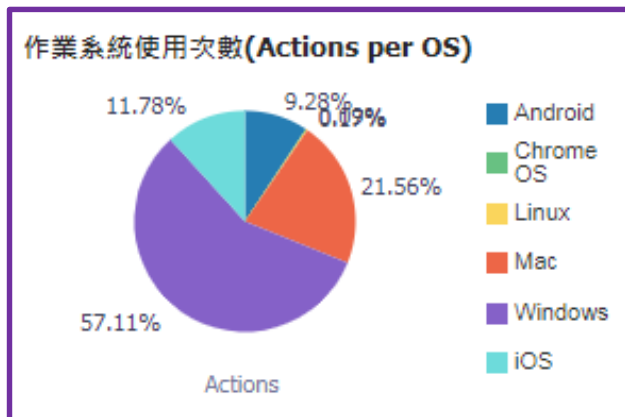

裝置	作業系統	瀏覽器	次數
Laptop/PC	Chrome OS	Chrome	213
		Chrome	283
	Linux	Firefox	128
		Opera	4
		Chrome	24,218
	Mac	Edge	226
		Firefox	686
		Opera	70
		Safari	26,249
		Chrome	123,395
	Windows	Edge	7,787
		Firefox	3,513
		MSIE	1,246
		Opera	339
		Chrome	21,728
Laptop/PC 總計			188,357
android	Android	Chrome	21,728