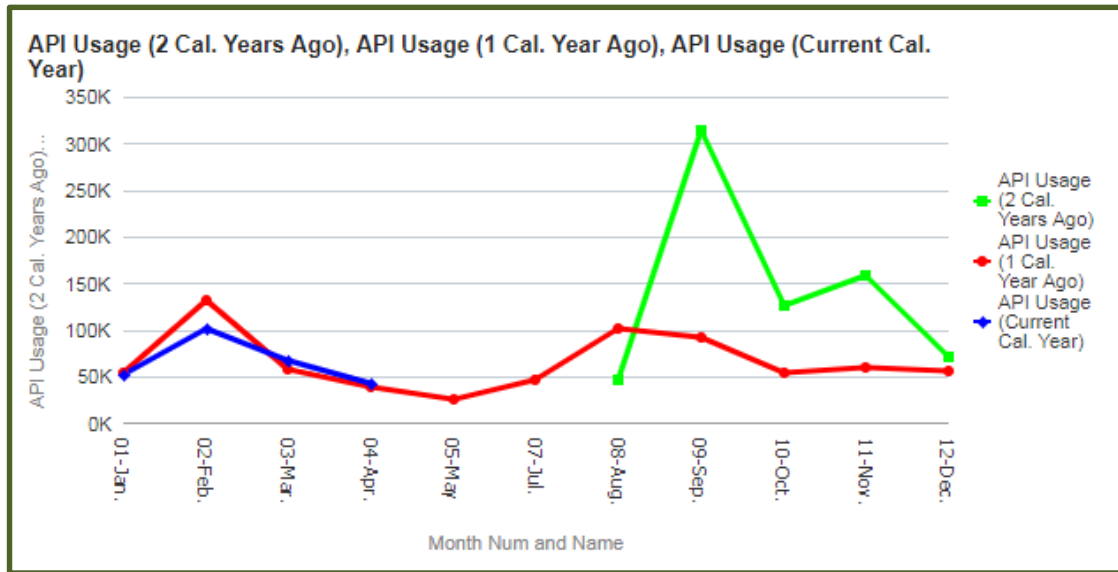

肆、新版網站使用統計分析

一、網站瀏覽量統計

	本月(4月)	上月	本年度累計
頁次	210,318	229,920	781,460
備註	1. 2021年網站瀏覽量累計。		

二、網站熱門連結前二十大排名 [網址](#)

名次	連結名稱	網頁	累計瀏覽次數
1	首頁	/	119,481
2	圖書館連結	/sso/incculib	10,764
3	本館開放時間	/zh_tw/2/201	9,291
4	一般訪客	/zh_tw/Guest	7,615
5	申請場地借用	/zh_tw/service/306/30602	5,729
6	學生服務	/zh_tw/Student	4,447
7	電子資源查詢	/zh_tw/search/105	4,207
8	館藏查詢功能說明	/zh_tw/search/101/10102	3,919
9	行動版	/?m=6100	3,743
10	最新消息	/zh_tw/announcement	1,999
11	中文版	/?locale=zh_tw	1,775
12	圖書館期中考延長開放公告	/zh_tw/announcement/圖書館期中考延長開放公告-2021-04-12-22-4871871	1,604
13	英文版	/?locale=en	1,207
14	圖書借閱	/zh_tw/service/204/Coll	1,153