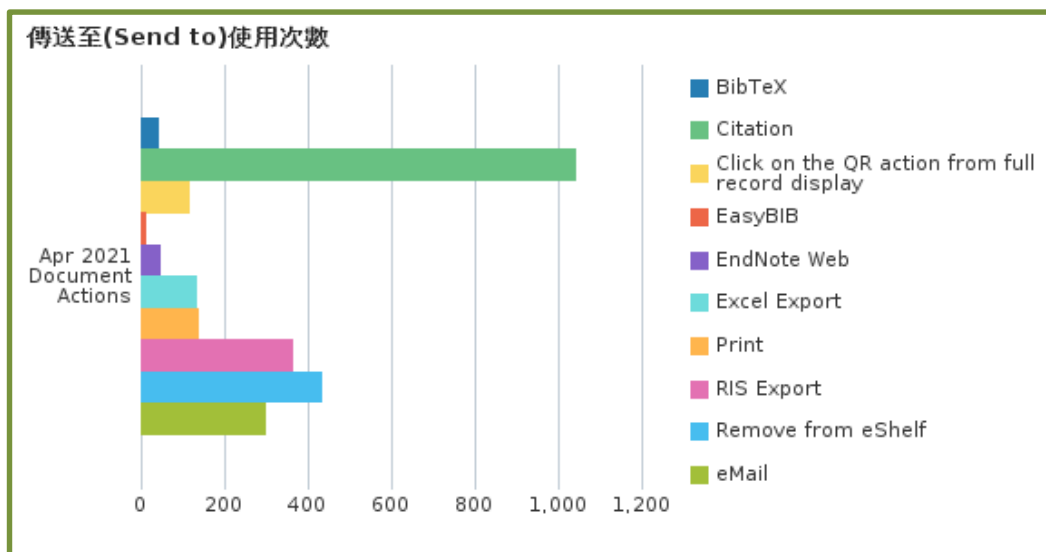

Endnote)		
總計	124,465	100.00%

五. 詳目「傳送至」(Send to)功能使用次數

「傳送至」功能項目	次數	百分比
引用(Citation)	1,043	39.50%
從圖釘釘選收藏移除(Remove from eShelf)	437	16.60%
導出 RIS ENDNOTE(RIS Export)	365	13.80%
電子郵件(eMail)	300	11.40%
列印(Print)	138	5.20%
匯出成 Excel(Excel Export)	133	5.00%
顯示紀錄詳目的 QR code(Click on the QR action from full record display)	118	4.50%
EndNote Web	48	1.80%
匯出 BibTeX (BibTeX)	45	1.70%
EasyBIB	12	0.50%
總計	2,639	100.00%

六、個人紀錄頁面使用統計

個人紀錄使用功能	次數	百分比
借閱(Loans)	8,276	35.20%
概覽(Overview)	4,733	20.10%
續借(Renew Loans)	4,386	18.60%
預約(Requests)	2,537	10.80%
點選「個人資料與借閱紀錄」(Go to My Account)	1,551	6.60%