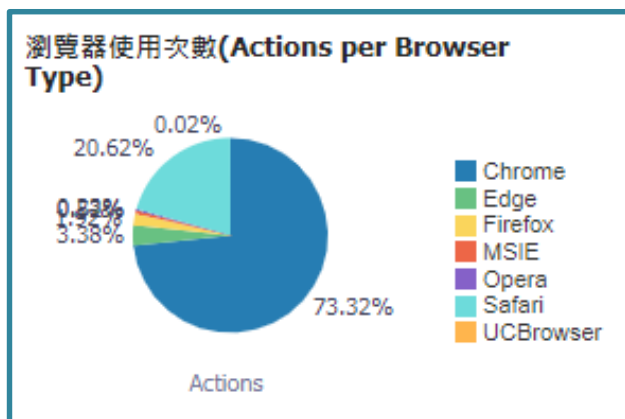

裝置	作業系統	瀏覽器	次數
Laptop/PC	Chrome OS	Chrome	213
		Chrome	283
	Linux	Firefox	128
		Opera	4
		Chrome	24,218
	Mac	Edge	226
		Firefox	686
		Opera	70
		Safari	26,249
		Chrome	123,395
	Windows	Edge	7,787
		Firefox	3,513
		MSIE	1,246
		Opera	339
		Chrome	21,728
Laptop/PC 總計			188,357
android	Android	Chrome	21,728