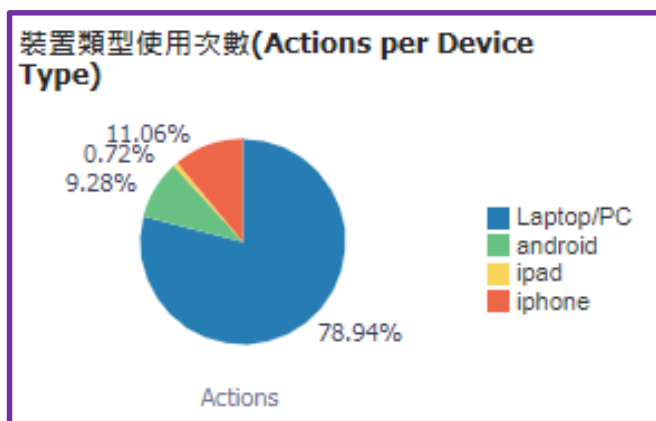

貳、讀者利用圖書館自動化系統所使用裝置統計