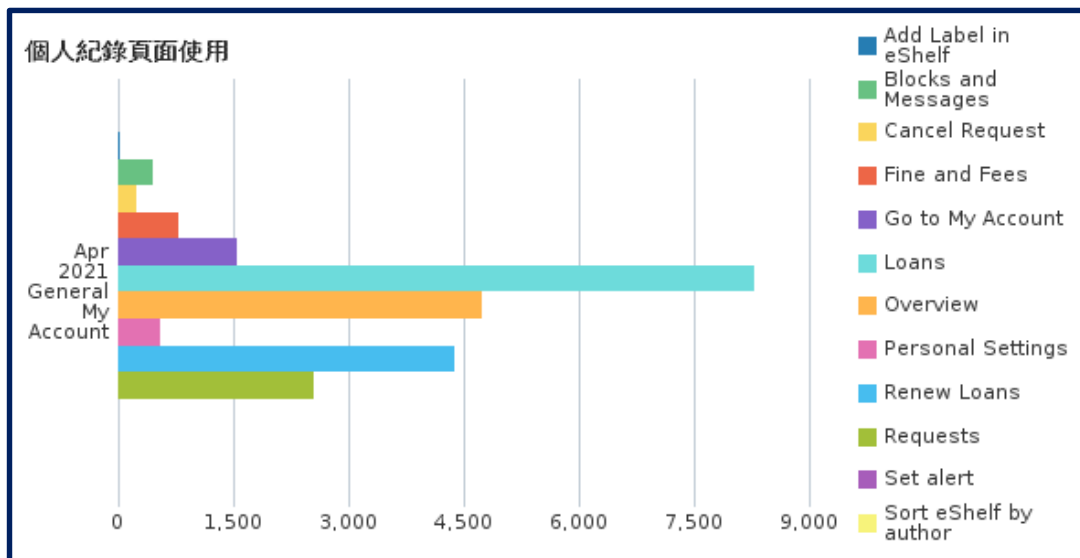

Endnote)		
總計	124,465	100.00%

五. 詳目「傳送至」(Send to)功能使用次數

「傳送至」功能項目	次數	百分比
引用(Citation)	1,043	39.50%
從圖釘釘選收藏移除(Remove from eShelf)	437	16.60%
導出 RIS ENDNOTE(RIS Export)	365	13.80%
電子郵件(eMail)	300	11.40%
列印(Print)	138	5.20%
匯出成 Excel(Excel Export)	133	5.00%
顯示紀錄詳目的 QR code(Click on the QR action from full record display)	118	4.50%
EndNote Web	48	1.80%
匯出 BibTeX (BibTeX)	45	1.70%
EasyBIB	12	0.50%
總計	2,639	100.00%

六、個人紀錄頁面使用統計

個人紀錄使用功能	次數	百分比
借閱(Loans)	8,276	35.20%
概覽(Overview)	4,733	20.10%
續借(Renew Loans)	4,386	18.60%
預約(Requests)	2,537	10.80%
點選「個人資料與借閱紀錄」(Go to My Account)	1,551	6.60%

罰款和手續費(Fine and Fees)	779	3.30%
個人資料(Personal Settings)	541	2.30%
停權和訊息(Blocks and Messages)	457	1.90%
取消預約(Cancel Request)	240	1.00%
在我的最愛中新增標籤(Add Label in eShelf)	29	0.10%
為此已存查詢設定提醒(Set alert)	1	0.00%
在我的最愛中依作者排序(Sort eShelf by author)	1	0.00%
總計	23,531	100.00%