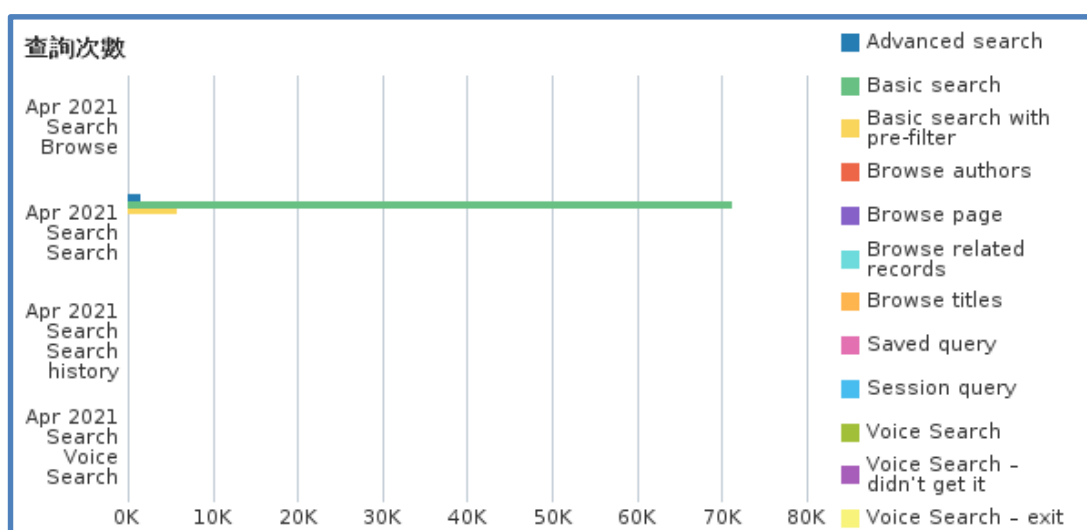

壹、探索系統使用統計

一. 查詢量統計

本月	平均每日	對照上月及去年同期		實際次數		本年度累計
		上月	去年同期	上月	去年同期	
總查詢量 (次)	查詢量 (次)					本年度累計查詢量(次)
78,807	2,627	-16.82%	11.09%	94,743	70,941	307,713

二. 查詢行為統計

查詢行為	次數	百分比
簡易查詢(Basic search)	71,249	90.40%
預先篩選的簡易查詢(Basic search with pre-filter)	5,884	7.50%
進階查詢(Advanced search)	1,408	1.80%
瀏覽查詢(Browse page)	109	0.10%
瀏覽查詢-題名(Browse titles)	72	0.10%
瀏覽相關紀錄(Browse related records)	33	0.00%
語音查詢-退出(Voice Search - exit)	26	0.00%
從檢索歷程紀錄查詢(Session query)	10	0.00%
從已存查詢條件查詢(Saved query)	9	0.00%
瀏覽查詢-作者(Browse authors)	3	0.00%
語音查詢-未取得(Voice Search - didn't get it)	3	0.00%
語音查詢(Voice Search)	1	0.00%
查詢總計	78,807	100.00%