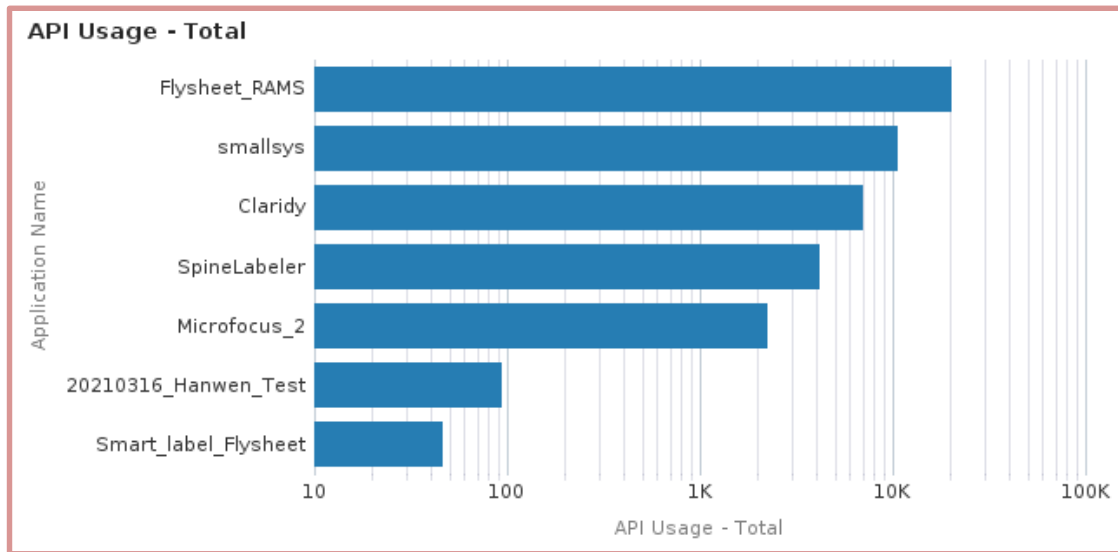

二、API executions YoY

與去年同期相比(Year over Year)API 執行的變化

Month Num and Name	API Usage	API Usage	API Usage	% Increase / Decrease
	(2 Cal. Years Ago)	(1 Cal. Year Ago)	(Current Cal. Year)	Current and 1 Year Ago
01-Jan.		55,800	52,665	-6%
02-Feb.		133,258	99,075	-26%
03-Mar.		59,831	69,716	17%
04-Apr.		39,813	44,366	11%
05-May		27,280		
07-Jul.		48,208		
08-Aug.	48,459	102,740		
09-Sep.	314,705	93,864		
10-Oct.	128,036	56,193		
11-Nov.	159,030	60,313		
12-Dec.	73,501	58,290