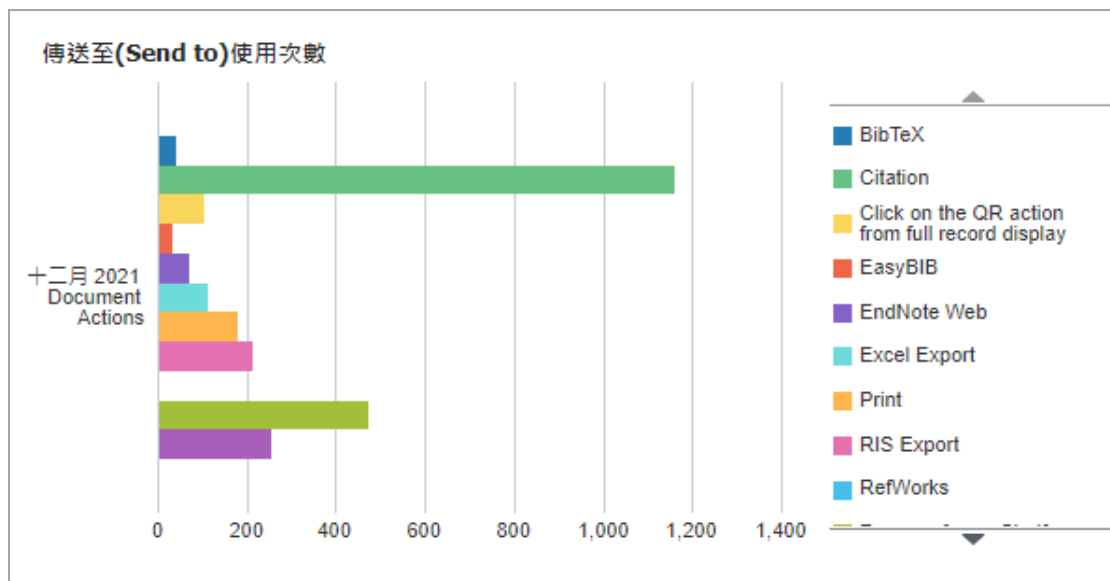

RefWorks	4	0.2%
總計	2,611	100.00%

六、個人紀錄頁面使用統計

個人紀錄使用功能	次數	百分比
借閱(Loans)	7,948	35.5%
概覽(Overview)	4,418	19.7%
續借(Renew Loans)	4,249	19.0%
預約(Requests)	2,398	10.7%
點選「個人資料與借閱紀錄」(Go to My Account)	1,427	6.4%
罰款和手續費(Fine and Fees)	676	3.0%
個人資料(Personal Settings)	547	2.4%
停權和訊息(Blocks and Messages)	416	1.9%
取消預約(Cancel Request)	206	0.9%
在我的最愛中新增標籤(Add Label in eShelf)	79	0.4%
在我的最愛中移除標籤(Remove Label in eShelf)	6	0.0%
在我的最愛中依題名排序(Sort eShelf by title)	2	0.0%
在我的最愛中依作者排序(Sort eShelf by author)	1	0.0%
為此已存查詢設定提醒(Set alert)	1	0.0%
在我的最愛中依日期排序(Sort eShelf by date)	1	0.0%
總計	22,375	100.00%