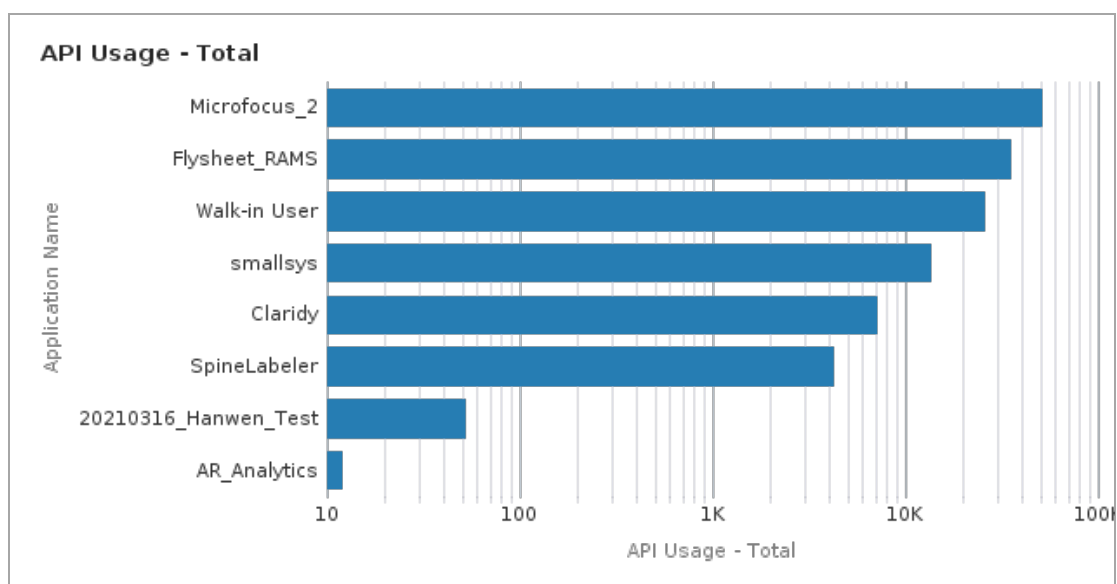

參、系統 API 使用統計

一、API 使用統計

Application Name	API Usage - Total
Microfocus_2(IDM)	51,647
Flysheet_RAMs(薦購系統)	35,280
Walk-in User	25,724
smallsys(小系統)	13,774
Clarity(智慧書架)	7,229
SpineLabeler(書標印表機)	4,242
20210316_Hanwen_Test(瀚文測試)	53
AR_Analytics	12
總計	137,961

本館每日 API Requests 上限為 76,000。(The Daily API Request Threshold permits 1000 API calls per number of named user licenses per day. 76 named users X 1000 calls = 76,000 daily requests.)

二、API executions YoY

與去年同期相比(Year over Year)API 執行的變化

Month Num and Name	API Usage	API Usage	API Usage	% Increase / Decrease
	(2 Cal. Years Ago)	(1 Cal. Year Ago)	(Current Cal. Year)	Current and 1 Year Ago
01-Jan.		55,800	54,198	-3%
02-Feb.		133,258	103,143	-23%
03-Mar.		59,831	69,716	17%