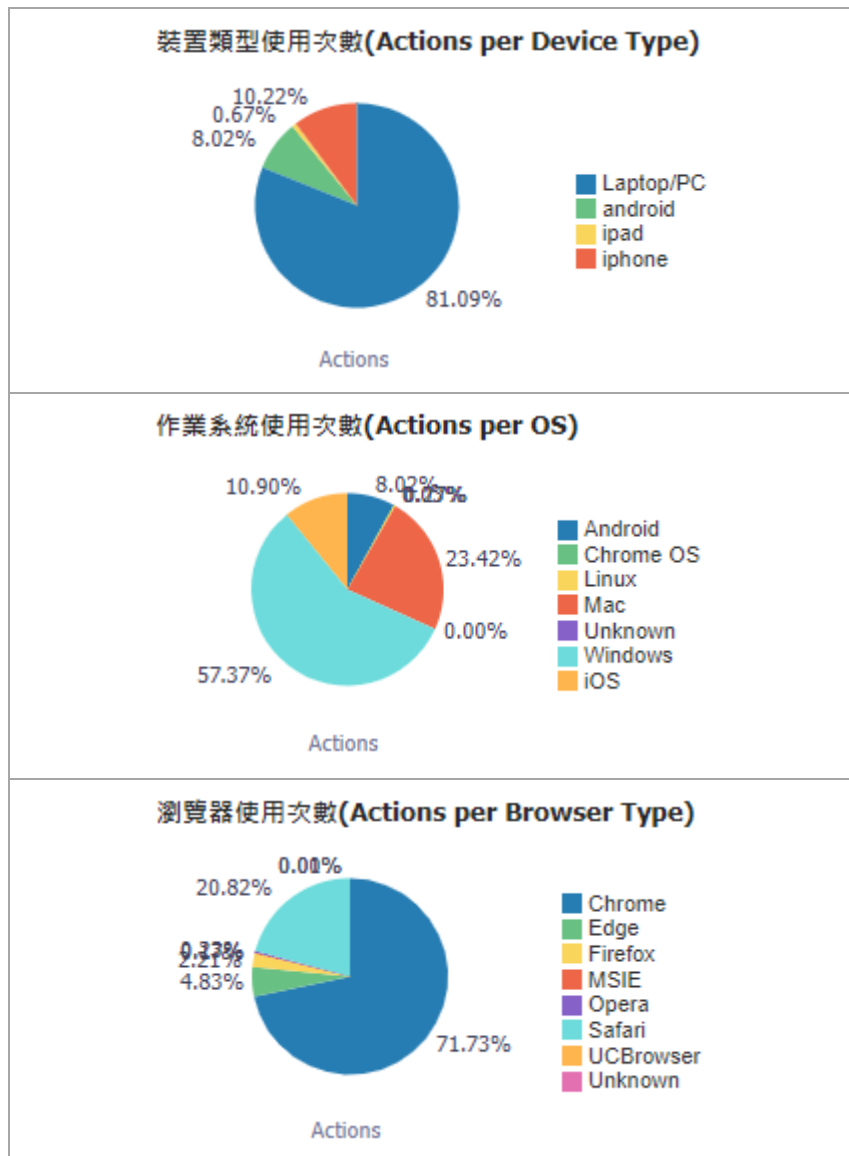

Opera	224
		Safari	5
android 總計			22,452
ipad	iOS	Chrome	1,469
		Edge	25
		Safari	391
ipad 總計			1,885
iphone	iOS	Chrome	4,364
		Edge	22
		Safari	24,217
		UCBrowser	30
iphone 總計			28,633