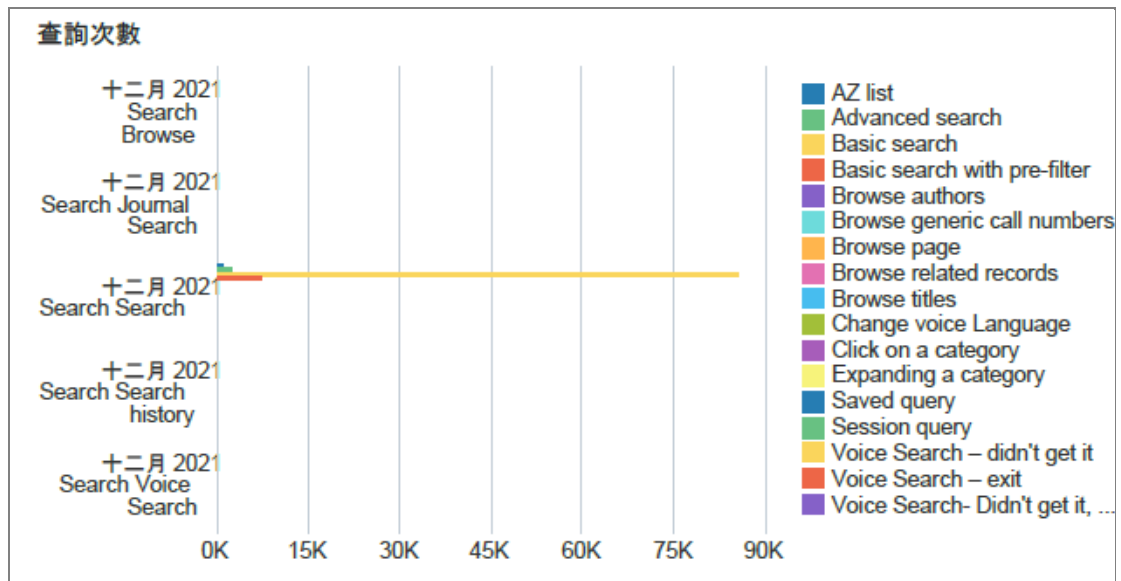

三. 使用者類型分析

排名	使用者類型	次數	百分比
1	未驗證 /GUEST	67,653	70.2%
2	001 碩士班學生 /Graduate(MA)	13,664	14.2%
3	000 大學部學生 /Undergraduate	9,599	10.0%
4	002 博士班學生 /Graduate(PhD)	2,278	2.4%
5	003 休學期間借書證 /Graduate Student in temporary leave	742	0.8%
其他		2,167	2,393
總計		90,187	96,329

註：因 Primo 未要求讀者必須登入，故「未驗證」為最多，登入後所進行之查詢行為方能統計其使用者類型。

四. 查詢畫面功能點選使用統計

功能點選使用項目	次數	百分比
顯示完整紀錄(Display full record)	52,620	35.9%
點選題名(Click on title)	29,897	20.4%
下一頁(Next page)	17,849	12.2%
檢索結果左側「僅顯示」項目(Click on availability statement)	16,602	11.3%
後分類(Facet filtering)	4,332	3.0%
登入(Sign-in)	3,279	2.2%
圖書館首頁(Main Menu Link 1)	3,096	2.1%
資料庫連結(Main Menu Link 3)	2,781	1.9%
儲存到我的最愛(Save to eShelf)	2,390	1.6%