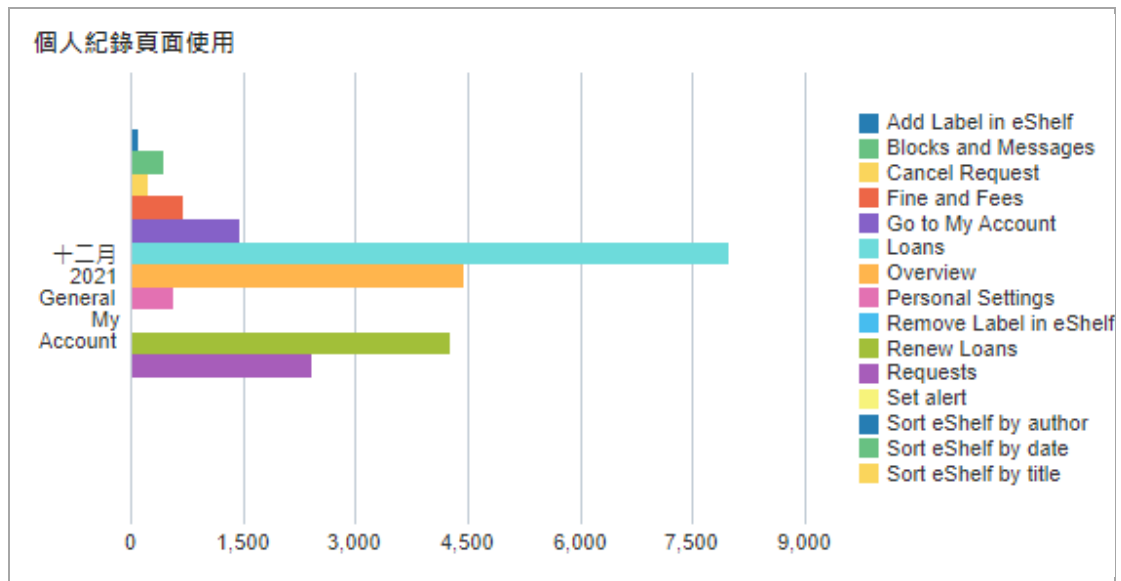

* Database Search 功能測試。

五. 詳目「傳送至」(Send to)功能使用次數

「傳送至」功能項目	次數	百分比
引用(Citation)	1,156	44.3%
從圖釘釘選收藏移除(Remove from eShelf)	469	18.0%
電子郵件(eMail)	252	9.7%
導出 RIS ENDNOTE(RIS Export)	210	8.0%
列印(Print)	175	6.7%
匯出成 Excel(Excel Export)	111	4.3%
顯示紀錄詳目的 QR code(Click on the QR action from full record display)	99	3.8%
EndNote Web	67	2.6%
匯出 BibTeX (BibTeX)	38	1.5%
EasyBIB	30	1.1%

RefWorks	4	0.2%
總計	2,611	100.00%

六、個人紀錄頁面使用統計

個人紀錄使用功能	次數	百分比
借閱(Loans)	7,948	35.5%
概覽(Overview)	4,418	19.7%
續借(Renew Loans)	4,249	19.0%
預約(Requests)	2,398	10.7%
點選「個人資料與借閱紀錄」(Go to My Account)	1,427	6.4%
罰款和手續費(Fine and Fees)	676	3.0%
個人資料(Personal Settings)	547	2.4%
停權和訊息(Blocks and Messages)	416	1.9%
取消預約(Cancel Request)	206	0.9%
在我的最愛中新增標籤(Add Label in eShelf)	79	0.4%
在我的最愛中移除標籤(Remove Label in eShelf)	6	0.0%
在我的最愛中依題名排序(Sort eShelf by title)	2	0.0%
在我的最愛中依作者排序(Sort eShelf by author)	1	0.0%
為此已存查詢設定提醒(Set alert)	1	0.0%
在我的最愛中依日期排序(Sort eShelf by date)	1	0.0%
總計	22,375	100.00%