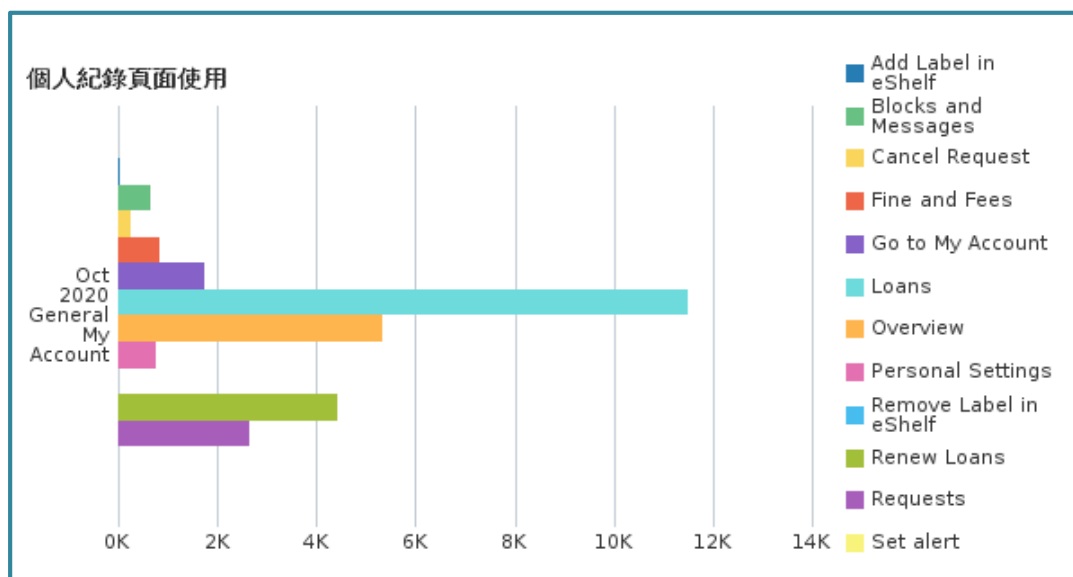

個人資料(Personal Settings)	774	2.70%
停權和訊息(Blocks and Messages)	635	2.30%
取消預約(Cancel Request)	247	0.90%
在我的最愛中新增標籤(Add Label in eShelf)	36	0.10%
在我的最愛中移除標籤(Remove Label in eShelf)	3	0.00%
為此已存查詢設定提醒(Set alert)	1	0.00%
總計	28,194	100.00%