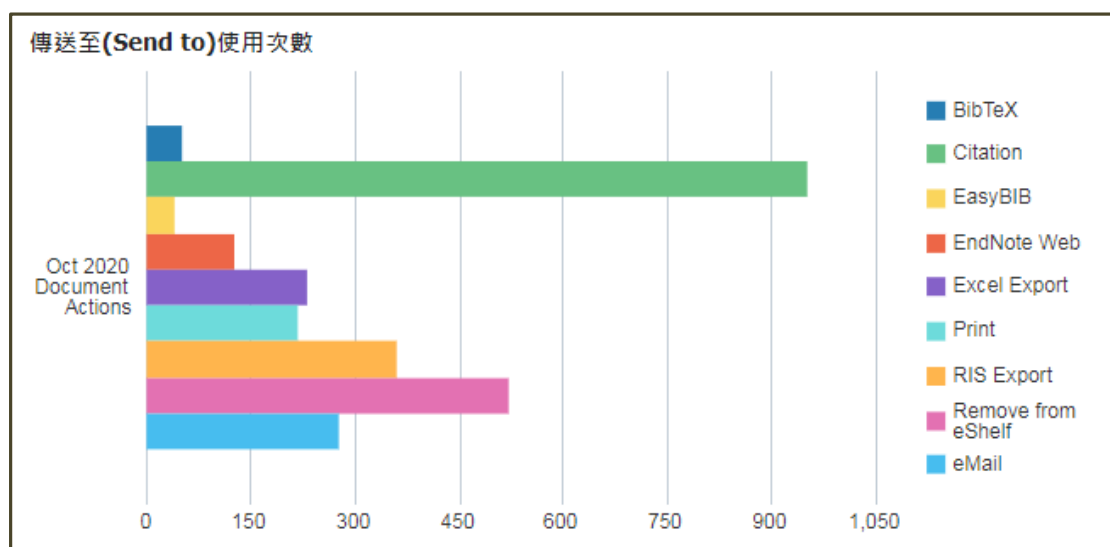

Exclude)		
RSS 訂閱(RSS subscription)	1	0.00%
總計	155,401	100.00%

五. 詳目「傳送至」(Send to)功能使用次數

「傳送至」功能項目	次數	百分比
引用(Citation)	950	34.20%
從圖釘釘選收藏移除(Remove from eShelf)	521	18.80%
導出 RIS ENDNOTE(RIS Export)	361	13.00%
電子郵件(eMail)	277	10.00%
匯出成 Exvel(Excel Export)*	232	8.40%
列印(Print)	218	7.90%
EndNote Web	126	4.50%
匯出 BibTeX (BibTeX)	50	1.80%
EasyBIB	41	1.50%
總計	2,776	100.00%

六、個人紀錄頁面使用統計

個人紀錄使用功能	次數	百分比
借閱(Loans)	11,517	40.80%
概覽(Overview)	5,349	19.00%
續借(Renew Loans)	4,430	15.70%
預約(Requests)	2,655	9.40%
點選「個人資料與借閱紀錄」(Go to My Account)	1,729	6.10%
罰款和手續費(Fine and Fees)	818	2.90%