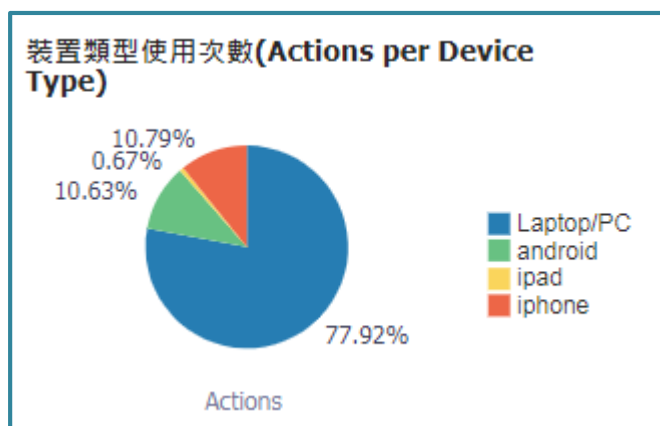

貳、讀者利用圖書館自動化系統所使用裝置統計