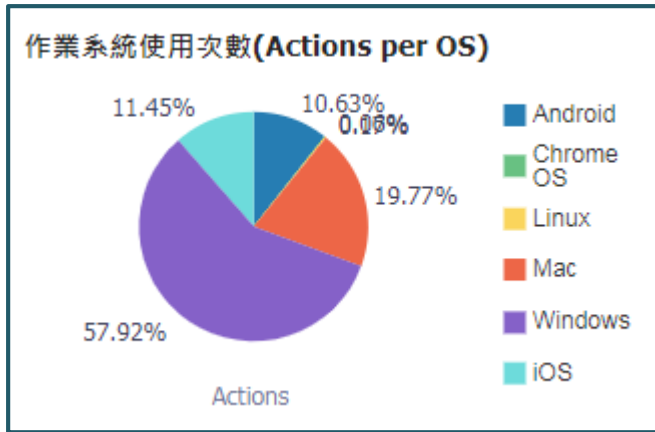

裝置	作業系統	瀏覽器	次數
Laptop/PC	Chrome OS	Chrome	168
	Linux	Chrome	365
		Edge	38
		Firefox	95
		Opera	5
	Mac	Chrome	28,399
		Edge	38
		Firefox	996
		Opera	51
		Safari	28,271
	Windows	Chrome	155,414
		Edge	6,384
		Firefox	4,406
		MSIE	2,659
		Opera	371
Laptop/PC 總計			227,660
android	Android	Chrome	30,167