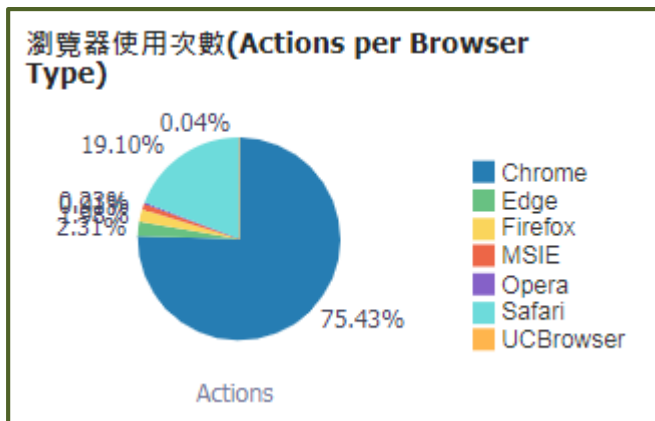

裝置	作業系統	瀏覽器	次數
Laptop/PC	Chrome OS	Chrome	168
	Linux	Chrome	365
		Edge	38
		Firefox	95
		Opera	5
	Mac	Chrome	28,399
		Edge	38
		Firefox	996
		Opera	51
		Safari	28,271
	Windows	Chrome	155,414
		Edge	6,384
		Firefox	4,406
		MSIE	2,659
		Opera	371
Laptop/PC 總計			227,660
android	Android	Chrome	30,167