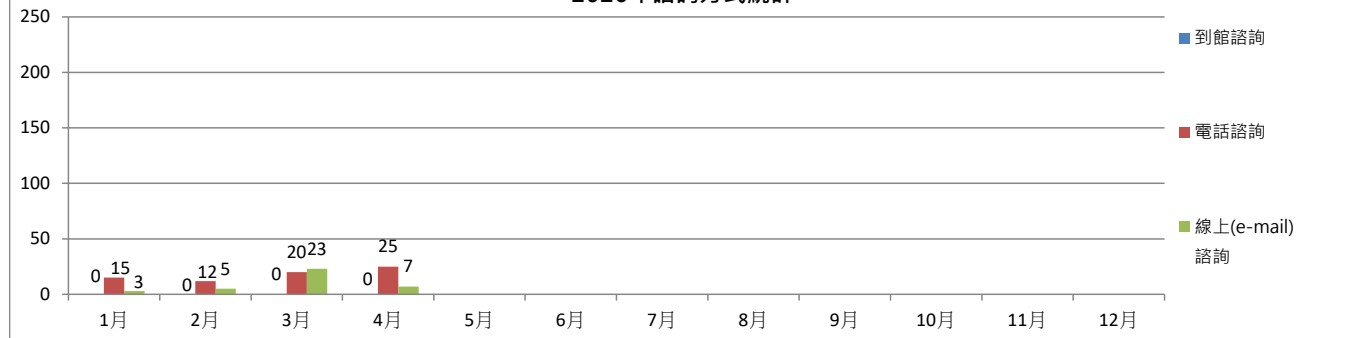

一、參考問題統計  
(一)、諮詢問題統計

諮詢問題統計

項目	月 年	1月	2月	3月	4月	5月	6月	7月	8月	9月	10月	11月	12月	合計
		參考諮詢問題	2026	18	17	43	32							
	2025	23	29	34	30	63	35	40	32	44	26	36	24	416

諮詢方式統計

項目	月 年	1月	2月	3月	4月	5月	6月	7月	8月	9月	10月	11月	12月	合計
		到館諮詢	2026	0	0	0	0							
	2025	1	0	0	1	1	1	1	2	2	0	3	0	12
電話諮詢	2026	15	12	20	25									72
	2025	16	20	23	23	49	24	29	19	26	17	20	15	281
線上(e-mail)諮詢	2026	3	5	23	7									38
	2025	6	9	11	6	13	10	10	11	16	9	13	9	123

2026年諮詢方式統計

(二)、主要參考諮詢問題分析

項目	年\月	1月	2月	3月	4月	5月	6月	7月	8月	9月	10月	11月	12月	合計
		館藏目錄查詢指導	2026	0	0	0	1							
	2025	0	0	0	0	0	0	2	2	0	0	0	0	4
電子資源使用問題	2026	10	6	22	18									56
	2025	7	13	21	13	21	13	17	19	26	20	20	13	203
Turnitin使用問題	2026	4	7	11	6									28
	2025	10	9	10	11	38	19	14	11	12	3	10	9	156
資料庫課程 (個別指導)	2026	0	0	2	0									2
	2025	0	2	0	0	1	0	0	0	1	0	0	0	4
學科服務 (ORCID說明、學科領域 知識圖譜諮詢)	2026	1	0	0	0									1
	2025	1	1	0	0	0	0	3	0	0	1	0	1	7
其他 (ex:參訪...)	2026	3	4	8	7									22
	2025	5	4	3	6	3	3	4	0	5	2	6	1	42