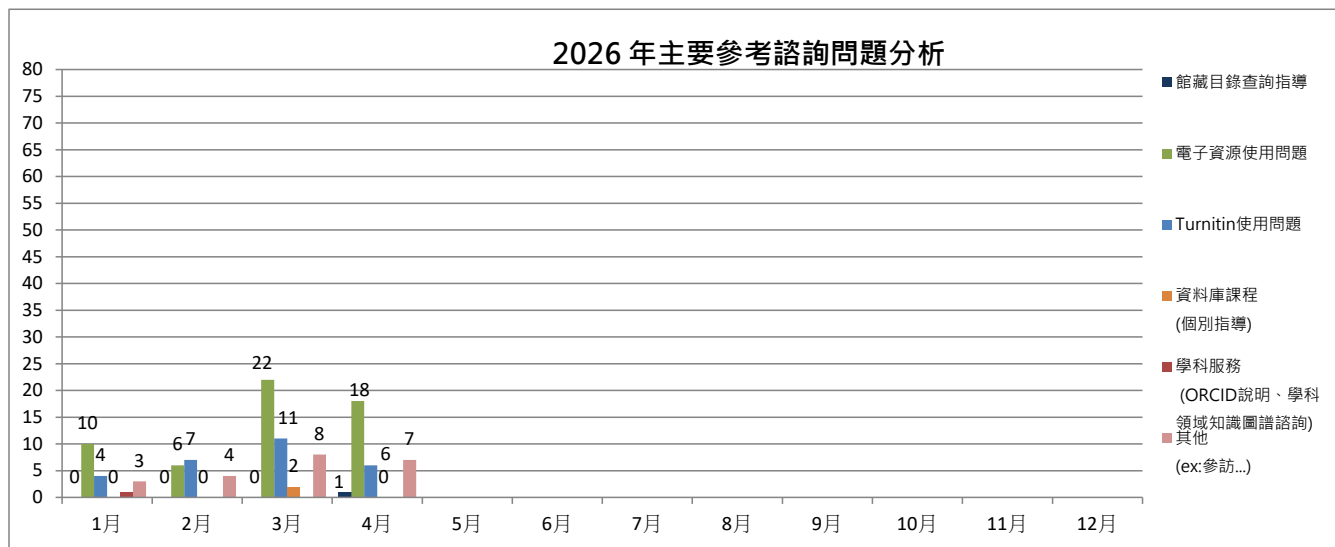

一、參考問題統計  
(一)、諮詢問題統計

諮詢問題統計

項目	月 年	1月	2月	3月	4月	5月	6月	7月	8月	9月	10月	11月	12月	合計
		參考諮詢問題	2026	18	17	43	32							
	2025	23	29	34	30	63	35	40	32	44	26	36	24	416

諮詢方式統計

項目	月 年	1月	2月	3月	4月	5月	6月	7月	8月	9月	10月	11月	12月	合計
		到館諮詢	2026	0	0	0	0							
	2025	1	0	0	1	1	1	1	2	2	0	3	0	12
電話諮詢	2026	15	12	20	25									72
	2025	16	20	23	23	49	24	29	19	26	17	20	15	281
線上(e-mail)諮詢	2026	3	5	23	7									38
	2025	6	9	11	6	13	10	10	11	16	9	13	9	123

2026年諮詢方式統計

(二)、主要參考諮詢問題分析

項目	年\月	1月	2月	3月	4月	5月	6月	7月	8月	9月	10月	11月	12月	合計
		館藏目錄查詢指導	2026	0	0	0	1							
	2025	0	0	0	0	0	0	2	2	0	0	0	0	4
電子資源使用問題	2026	10	6	22	18									56
	2025	7	13	21	13	21	13	17	19	26	20	20	13	203
Turnitin使用問題	2026	4	7	11	6									28
	2025	10	9	10	11	38	19	14	11	12	3	10	9	156
資料庫課程 (個別指導)	2026	0	0	2	0									2
	2025	0	2	0	0	1	0	0	0	1	0	0	0	4
學科服務 (ORCID說明、學科領域 知識圖譜諮詢)	2026	1	0	0	0									1
	2025	1	1	0	0	0	0	3	0	0	1	0	1	7
其他 (ex:參訪...)	2026	3	4	8	7									22
	2025	5	4	3	6	3	3	4	0	5	2	6	1	42