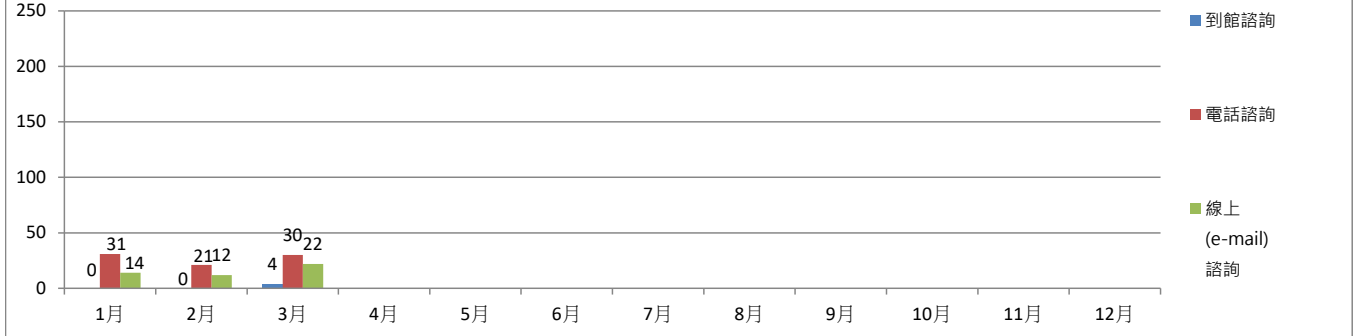

一、參考問題統計
(一)、諮詢問題統計

諮詢問題統計

項目	月 年	1月	2月	3月	4月	5月	6月	7月	8月	9月	10月	11月	12月	合計
		參考諮詢問題	2024	45	33	56								
	2023	32	45	72	38	57	28	40	41	90	103	59	38	643

諮詢方式統計

項目	月 年	1月	2月	3月	4月	5月	6月	7月	8月	9月	10月	11月	12月	合計
		到館諮詢	2024	0	0	4								
	2023	0	0	1	0	3	0	1	0	4	1	6	0	16
電話諮詢	2024	31	21	30										
	2023	21	24	55	28	41	23	21	28	67	60	41	30	439
線上 (e-mail) 諮詢	2024	14	12	22										
	2023	11	21	16	10	13	5	18	13	19	42	12	8	188

2024年諮詢方式統計

(二)、主要參考諮詢問題分析

項目	年\月	1月	2月	3月	4月	5月	6月	7月	8月	9月	10月	11月	12月	合計
		館藏目錄查詢指導	2024	1	0	1								
	2023	0	1	2	0	2	0	4	0	0	1	0	0	10
電子資源使用問題	2024	27	22	31										
	2023	12	23	36	17	25	9	21	18	43	69	24	21	318
Turnitin使用問題	2024	8	5	5										
	2023	14	9	16	17	23	12	7	14	17	18	18	14	179
資料庫課程 (個別指導)	2024	0	2	5										
	2023	0	6	0	0	0	0	1	0	5	1	2	0	15
學科服務 (ORCID說明、學科領域 知識圖譜諮詢)	2024	2	0	1										
	2023	1	0	1	0	3	0	4	0	7	1	0	0	17
其他 (ex:參訪...)	2024	7	4	13										
	2023	5	6	17	4	4	7	3	9	18	13	15	3	104