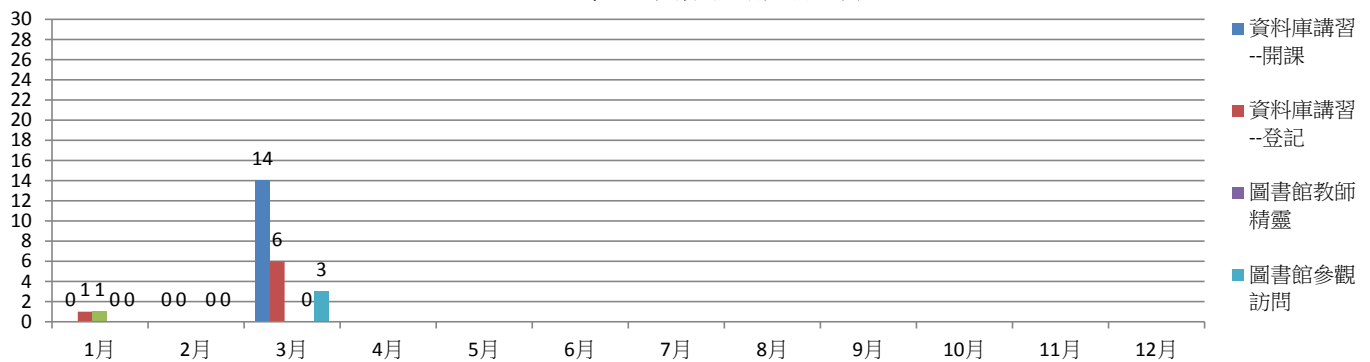

三、推廣業務統計

(一)、資料庫檢索課程 / 參觀訪問活動統計總目

項目	年度	月	1月	2月	3月	4月	5月	6月	7月	8月	9月	10月	11月	12月	合計	
		統計項目														
資料庫講習 --開課	2019年	場次	0	0	14											
		時數	0.0	0.0	26.0											
		參加人數	0	0	331											
		報名人數	0	0	736											
	2018年	場次	0	0	11	3	0	0	0	1	1	14	4	0	34	
		時數	0.0	0.0	22.0	6.0	0.0	0.0	0.0	3.0	2.0	28.0	7.0	0.0	68	
		參加人數	0	0	211	47	0	0	0	17	31	370	96	0	772	
		報名人數	0	0	633	105	0	0	0	17	43	774	194	0	1766	
資料庫講習 --登記	2019年	場次	1	0	6											
		時數	3.0	0.0	13.0											
		參加人數	12	0	128											
		報名人數	12	0	128											
	2018年	場次	0	0	9	3	5	0	0	1	1	6	5	2	32	
		時數	0.0	0.0	17.5	4.0	11.0	0.0	0.0	2.0	3.0	10.0	12.5	5.0	65	
		參加人數	0	0	239	65	106	0	0	15	25	179	42	21	692	
		報名人數	0	0	254	65	106	0	0	17	25	179	44	21	711	
圖書館教師 精靈	2019年	場次	0	0	0											
		時數	0.0	0.0	0.0											
		參加人數	0	0	0											
		報名人數	0	0	0											
	2018年	場次	0	0	0	1	1	0	0	0	0	0	0	0	2	
		時數	0.0	0.0	0.0	1.5	0.5	0.0	0.0	0.0	0.0	0.0	0.0	0.0	2	
		參加人數	0	0	0	5	1	0	0	0	0	0	0	0	6	
		報名人數	0	0	0	5	1	0	0	0	0	0	0	0	6	
圖書館參觀 訪問	2019年	場次	0	0	3											
		時數	0.0	0.0	2.0											
		參加人數	0	0	46											
		報名人數	0	0	46											
	2018年	場次	1	1	2	3	0	2	0	2	4	3	1	1	20	
		時數	0.5	0.5	1.0	1.5	0.0	2.5	0.0	2.0	2.0	1.5	2.0	0.5	14	
		參加人數	5	34	77	83	0	8	0	99	27	21	3	73	430	
		報名人數	4	34	78	83	0	8	0	99	19	16	3	73	417	

2019年各項推廣服務場次