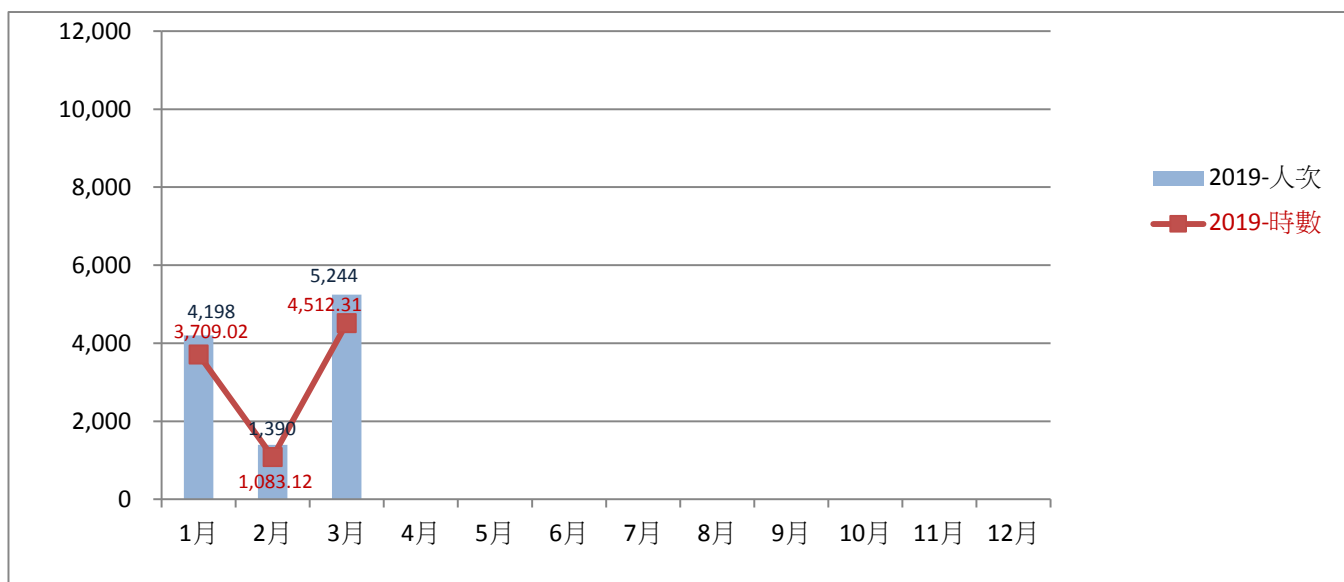

## 推廣服務組業務統計月報表-2019年3月

### 一、檢索室及視聽區電腦使用統計

	2019-人次	2019-時數	2018-人次
1月	4,198	3,709.02	4,216
2月	1,390	1,083.12	1,550
3月	5,244	4,512.31	6,544
4月			5,005
5月			7,762
6月			6,341
7月			2,655
8月			2,170
9月			3,754
10月			5,708
11月			5,414
12月			4,404
合計	10,832	9,304	55,523