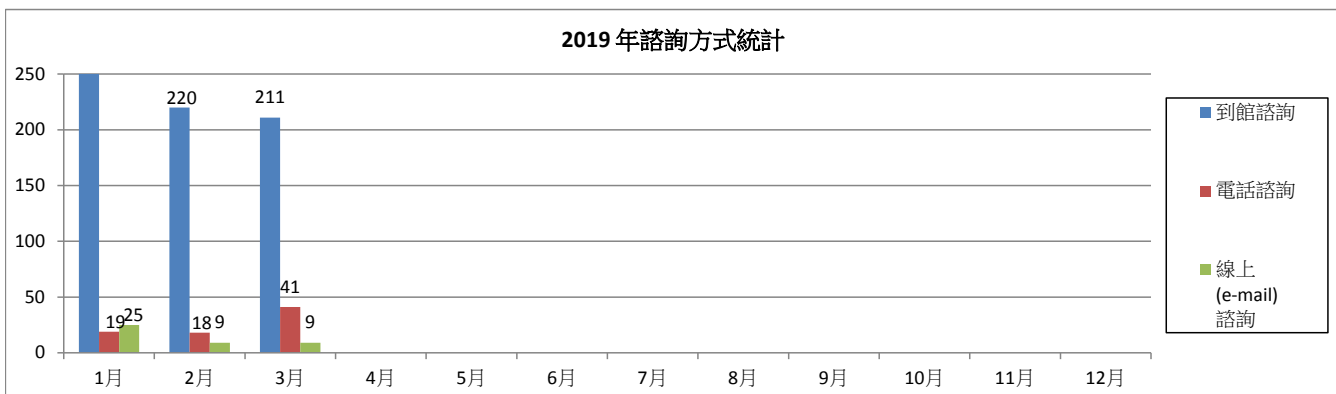

2019年諮詢方式統計