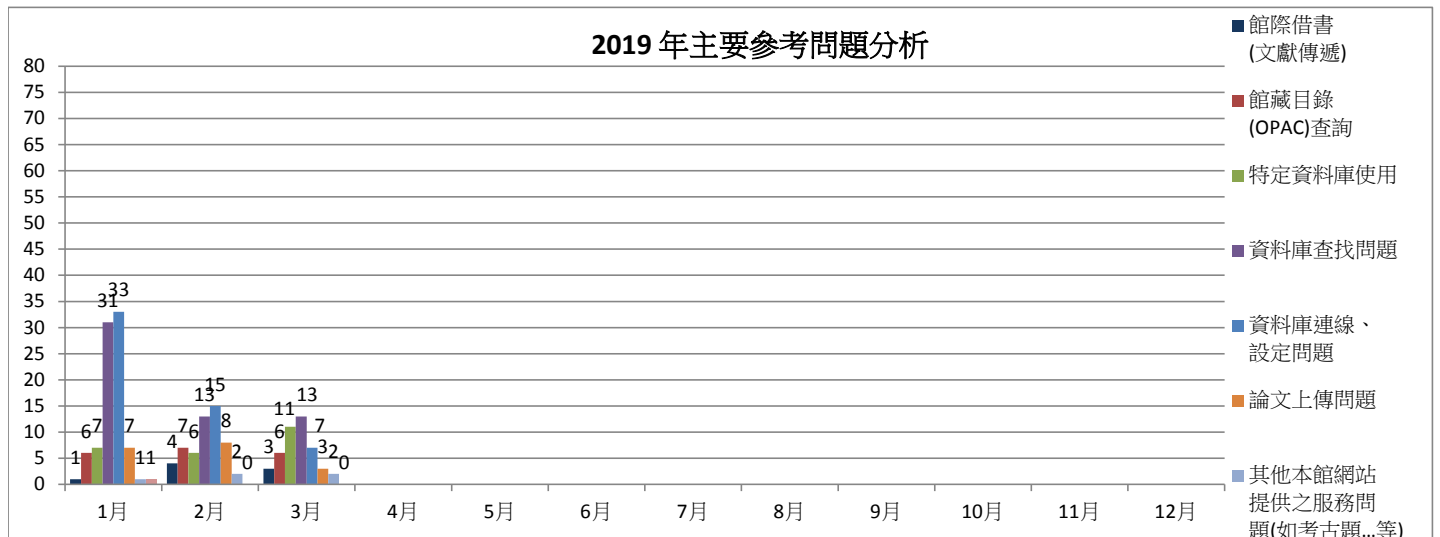

(二)、主要參考諮詢問題統計

項目	年\月	1月	2月	3月	4月	5月	6月	7月	8月	9月	10月	11月	12月	合計		
		館際借書 (文獻傳遞)	2019	1	4	3										
	2018	0	0	0	0	0	3	0	0	2	1	4	4	14		
館藏目錄 (OPAC)查詢	2019	6	7	6												
	2018	0	1	1	11	3	10	8	2	21	6	10	10	83		
特定資料庫使用	2019	7	6	11												
	2018	40	28	48	16	24	33	9	7	6	25	20	20	276		
資料庫查找問題	2019	31	13	13												
	2018	10	4	12	13	22	11	13	13	21	24	14	14	171		
資料庫連線、 設定問題	2019	33	15	7												
	2018	1	7	8	31	54	37	36	38	26	25	40	40	343		
論文上傳問題	2019	7	8	3												
	2018	0	0	0	0	2	4	7	24	4	0	0	0	41		
其他本館網站 提供之服務問 題(如考古題...等)	2019	1	2	2												
	2018	1	2	0	1	3	3	0	0	7	1	1	1	20		
資料庫課程 (個別指導)	2019	1	0	0												
	2018	1	2	6	1	1	2	0	0	7	12	3	3	38