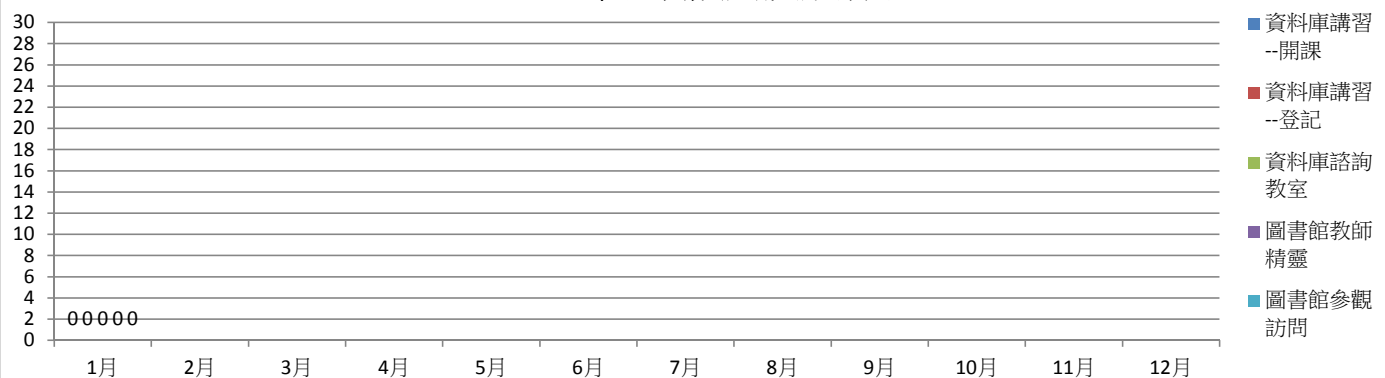

三、推廣業務統計

(一)、資料庫檢索課程 / 參觀訪問活動統計總目

項目	年度	月 統計項目	1月	2月	3月	4月	5月	6月	7月	8月	9月	10月	11月	12月	合計			
			資料庫講習--開課	2017年	場次	0												0
		時數	0.0												0			
		參加人數	0												0			
		報名人數	0												0			
	2016年	場次	0	0	10	4	4	0	0	0	2	11	3	0	34			
		時數	0.0	0.0	19.0	7.5	6.0	0.0	0.0	0.0	2.0	20.5	5.5	0.0	60.5			
		參加人數	0	0	185	55	142	0	0	0	50	290	40	0	762			
		報名人數	0	0	525	191	377	0	0	0	100	896	94	0	2183			
資料庫講習--登記	2017年	場次	0												0			
		時數	0.0												0			
		參加人數	0												0			
		報名人數	0												0			
	2016年	場次	3	0	6	4	4	0	1	0	5	8	3	0	34			
		時數	7.0	0.0	13.0	8.0	7.0	0.0	1.5	0.0	7.0	17.5	5.0	0.0	66			
		參加人數	40	0	138	57	125	0	6	0	146	213	29	0	754			
		報名人數	43	0	138	57	136	0	6	0	146	213	29	0	768			
資料庫諮詢教室	2017年	場次	0												0			
		時數	0.0												0			
		參加人數	0												0			
		報名人數	0												0			
	2016年	場次	0	0	0	0	0	0	0	0	0	0	0	0	0			
		時數	0.0	0.0	0.0	0.0	0.0	0.0	0.0	0.0	0.0	0.0	0.0	0.0	0			
		參加人數	0	0	0	0	0	0	0	0	0	0	0	0	0			
		報名人數	0	0	0	0	0	0	0	0	0	0	0	0	0			
圖書館教師精靈	2017年	場次	0												0			
		時數	0.0												0			
		參加人數	0												0			
		報名人數	0												0			
	2016年	場次	0	0	1	1	0	0	0	0	1	0	0	0	3			
		時數	0.0	0.0	2.0	1.0	0.0	0.0	0.0	0.0	1.0	0.0	0.0	0.0	4			
		參加人數	0	0	1	1	0	0	0	0	1	0	0	0	3			
		報名人數	0	0	1	1	0	0	0	0	1	0	0	0	3			
圖書館參觀訪問	2017年	場次	0												0			
		時數	0.0												0			
		參加人數	0												0			
		報名人數	0												0			
	2016年	場次	0	0	2	0	2	1	1	1	1	2	2	2	14			
		時數	0.0	0.0	1.0	0.0	1.0	0.5	0.5	0.5	0.5	1.2	1.0	1.0	7.2			
		參加人數	0	0	12	0	113	2	39	15	19	34	90	33	357			
		報名人數	0	0	12	0	122	0	39	15	19	34	90	33	364			

2017年各項推廣服務場次