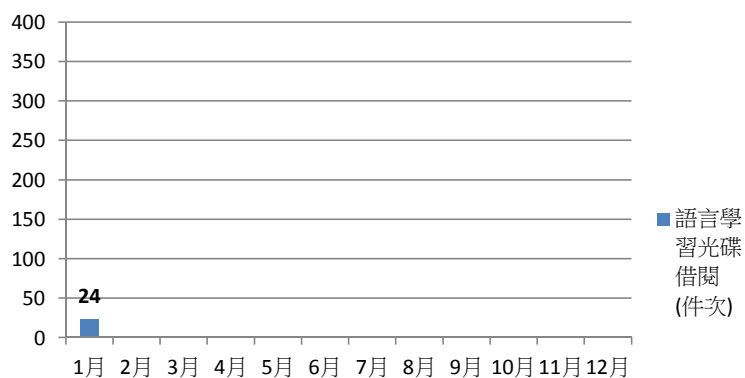

(二)、集思小間及語言學習光碟借用統計

2017年1月推廣組業務統計

項目	月 年	1月	2月	3月	4月	5月	6月	7月	8月	9月	10月	11月	12月	合計			
		語言學習光碟 借閱 (件次)	2017	24													24
	2016	45	36	106	43	51	38	18	32	31	34	36	31	501			
集思小間 申請次數	2017	788												788			
	2016	683	402	1126	1074	1268	1151	311	271	810	1531	1576	1634	11837			
集思小間 使用人數	2017	3265												3265			
	2016	2824	1611	4754	4564	5297	4751	1262	1125	3338	6513	6664	6958	49661			

2017 語言學習光碟借閱 (件次)