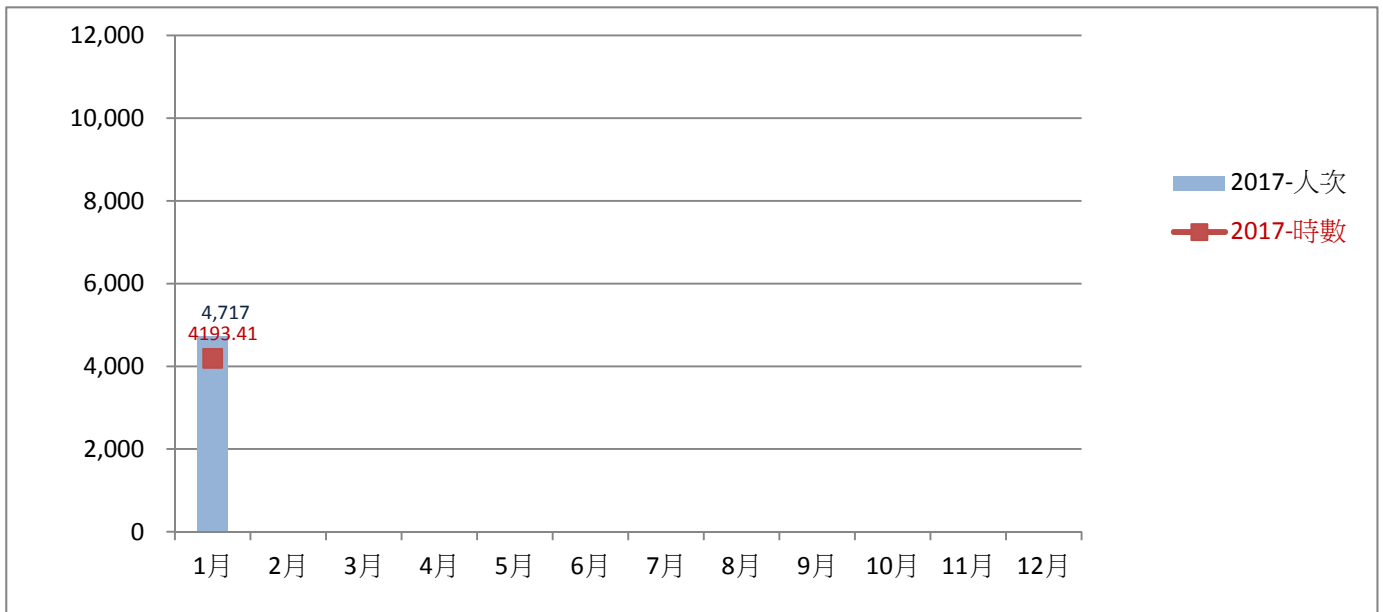

壹、參考業務統計

一、檢索室及視聽區電腦使用統計

	2017-人次	2017-時數	2016-人次
1月	4,717	4,193.41	6,460
2月			3,106
3月			10,794
4月			9,312
5月			9,832
6月			9,867
7月			3,082
8月			2,615
9月			6,963
10月			9,298
11月			9,187
12月			8,676
合計	4,717	4,193	89,192