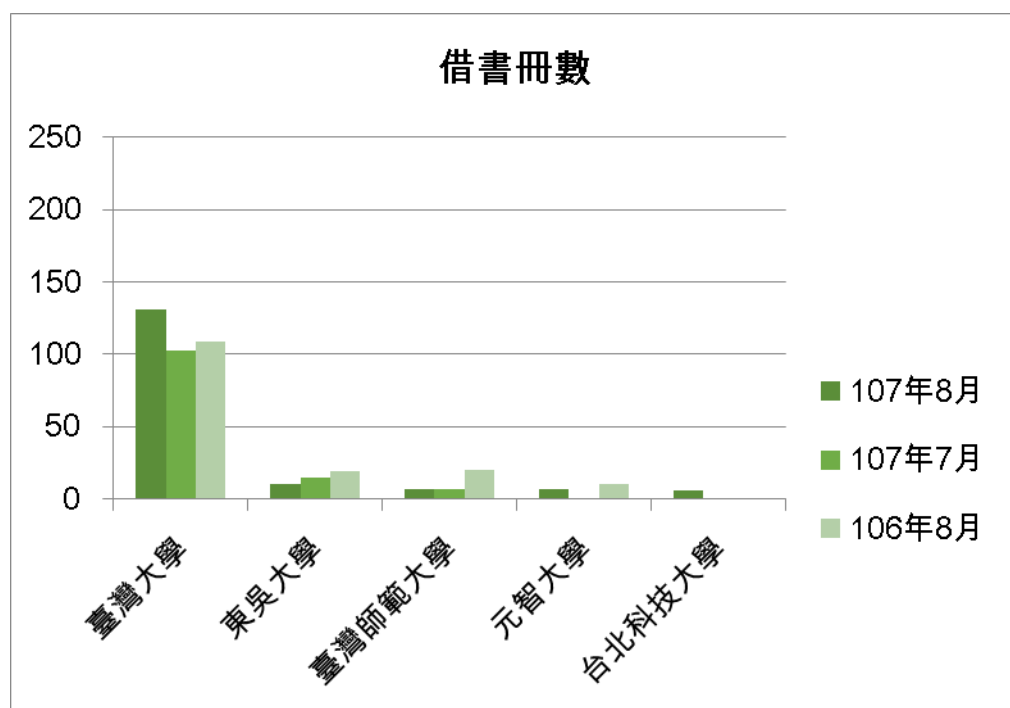

三. 本校向他校借書排名

	107年 8月	百分比	與上月比 較	與去年同 期比較	107年7 月	106年8 月	本年度累計
臺灣大學	131	70.81%	27.18%	20.18%	103	109	1046
東吳大學	10	5.41%	-33.33%	-47.37%	15	19	55
臺灣師範大學	7	3.78%	0.00%	-65.00%	7	20	125
元智大學	7	3.78%	0.00%	0.00%	0	10	52
台北科技大學	6	3.24%	0.00%	0.00%	0	0	16
總共借書冊數	185	100.00 %	14.91%	16.20%	161	0	1766