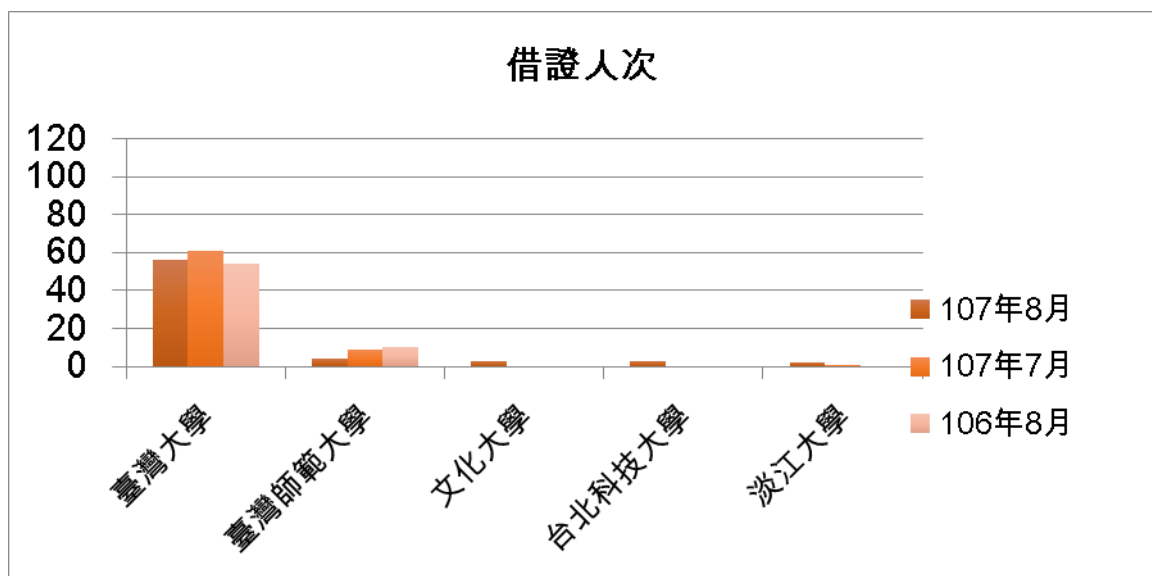

一. 本校館際借證人次使用統計

	107年8月	百分比	與上月 比較	與去年同 期比較	107年 7月	106年8 月	本年度累 計
臺灣大學	56	65.88%	-8.20%	3.70%	61	54	582
臺灣師範大學	4	4.71%	-55.56%	-60.00%	9	10	98
文化大學	3	3.53%	0.00%	0.00%	0	0	4
台北科技大學	3	3.53%	0.00%	0.00%	0	0	8
淡江大學	2	2.35%	100.00%	0.00%	1	0	9
總共借證人次	85	100.00%	-9.57%	-5.56%	94	90	990