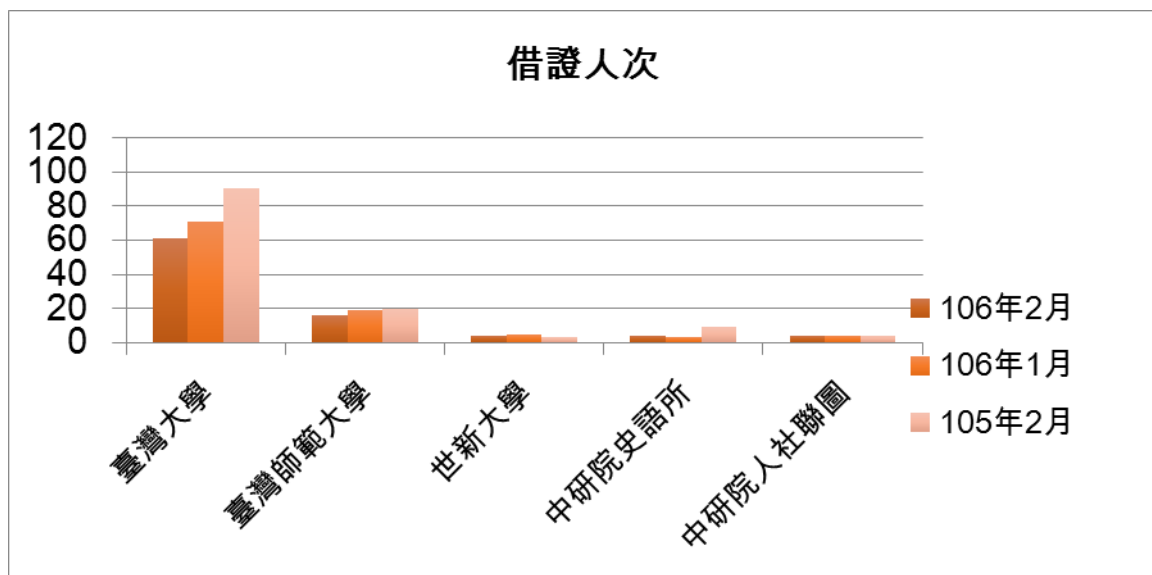

一. 本校館際借證人次使用統計

	106年2月	百分比	與上月比較	與去年同期比較	106年1月	105年2月	本年度累計
臺灣大學	61	53.98%	-14.08%	-32.22%	71	90	132
臺灣師範大學	16	14.16%	-15.79%	-20.00%	19	20	35
世新大學	4	3.54%	-20.00%	0.00%	5	3	9
中研院史語所	4	3.54%	0.00%	-55.56%	3	9	7
中研院人社聯圖	4	3.54%	0.00%	0.00%	4	4	8
總共借證人次	113	100.00%	-8.13%	-28.48%	123	158	236

二. 本校館際借證人次及借書冊數詳表

合作館	借證人次		借書冊數		向本館借書冊數	
	106年2月	本年度累計	106年2月	本年度累計	106年2月	本年度累計
臺灣大學	61	132	124(51)	267(156)	15(12)	26(20)
臺灣師範大學	16	35	32(6)	64(17)	6(0)	7(0)
文化大學	1	1	0	0	3	3
淡江大學(北一區)	1	1	0	0	0	0
世新大學	4	9	1	10	5	13
東吳大學(北一區)	0	0	0	0	1	6
中研院民族所	0	2	0	0	0	0
中研院史語所	4	7	1	3	0	0
中研院歐美所	1	2	4	5	0	0
中研院人社中心	2	2	2	2	0	0
中研院人社聯圖	4	8	8	9	0	0
中研院近史所	4	9	10	12	0	0
國立台北教育大學	3	7	8	13	3	3
台北市立大學(北一區)	0	0	0	0	0	0
輔仁大學(北一區)	1	1	1	1	2	2
台灣科技大學	2	2	18	18	4	5
台北科技大學	0	0	0	0	0	0
清華大學	0	0	0	0	0	0
交通大學	0	0	0	0	0	0
成功大學	0	2	0	0	4	8
銘傳大學(北一區)	0	0	0	0	0	0
臺北商業技術學院	0	0	0	0	0	0
台北大學(北一區)	1	1	3	3	4	4
中央大學	0	0	0	0	3	3
台北藝術大學(北一區)	1	1	2	2	0	0
陽明大學(北一區)	1	1	2	2	0	5
海洋大學(北一區)	0	0	0	0	0	0
台灣藝術大學	0	0	0	0	0	0
中山大學	0	0	0	0	0	0
臺北醫學大學	0	0	0	0	0	0
元智大學	1	1	0	0	0	0
國防大學	0	0	0	0	0	0
德明財經科技大學	0	0	0	0	0	0
玄奘大學	0	0	0	0	0	0
華梵大學	0	0	0	0	5	5
東南科技大學	0	1	0	0	0	0
中國科技大學	0	0	0	0	0	0
景文科技大學(北一區)	0	0	0	0	0	4
暨南大學	0	0	0	0	0	0
南台科技大學	0	0	0	0	0	0
東華大學	0	0	0	0	0	0
臺灣戲曲學校	0	0	0	0	0	0
逢甲大學	0	1	0	0	0	0
中研院文哲所	4	9	5	13	0	0
中原大學圖書館	0	0	0	0	0	0
真理(北一區)	0	0	0	0	0	0
國防醫學院(北一區)	0	0	0	0	0	0
實踐(北一區)	1	1	0	0	0	0
法鼓(北一區)	0	0	0	0	0	0
中興大學	0	0	0	0	0	0
高雄師範大學	0	0	0	0	0	0
總計	113	236	221	424	55	94