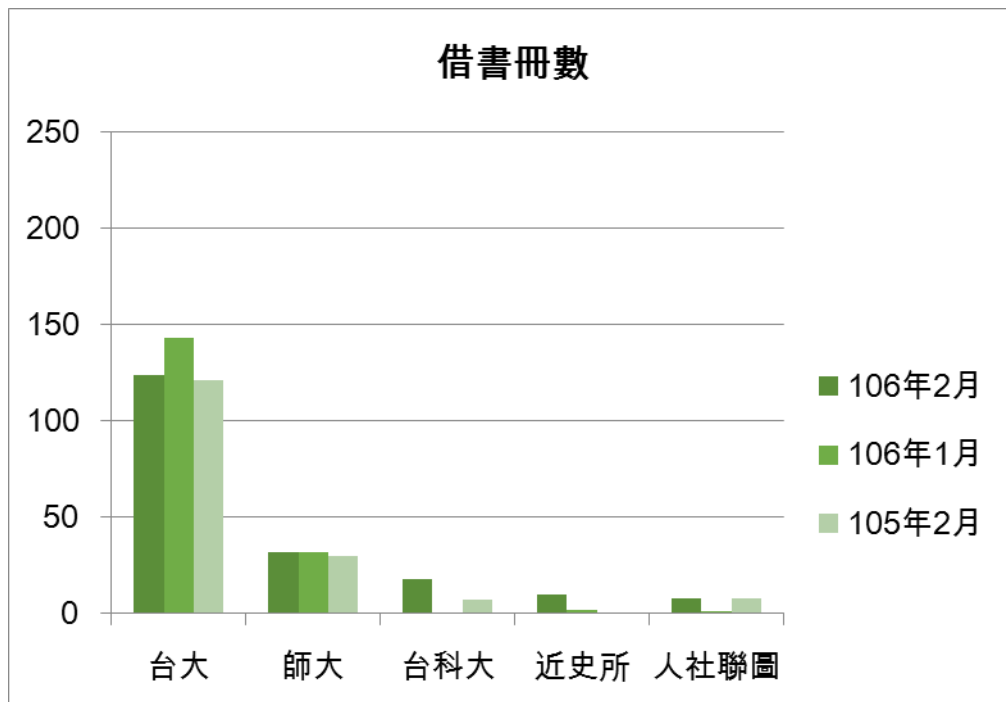

三. 本校向他校借書排名

	106年2月	百分比	與上月比較	與去年同期比較	106年1月	105年2月	本年度累計
台大	124	56.11%	-13.29%	2.48%	143	121	267
師大	32	14.48%	0.00%	6.67%	32	30	64
台科大	18	8.14%	0.00%	157.14%	0	7	18
近史所	10	4.52%	400.00%	0.00%	2	0	12
人社聯圖	8	3.62%	700.00%	0.00%	1	8	9
總共借書冊數	221	100.00%	8.87%	-15.33%	203	261	424