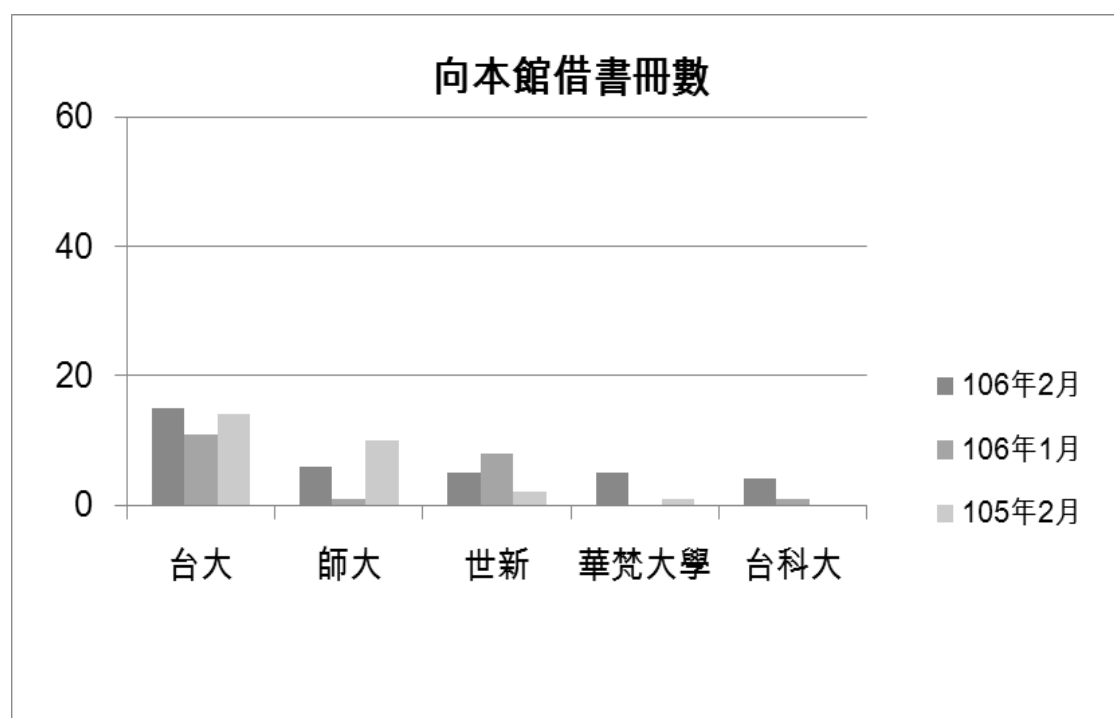

四. 他校向本校借書排名

	106年 2月	百分比	與上月比 較	與去年同 期比較	106年1 月	105年2 月	本年度累 計
台大	15	27.27%	36.36%	7.14%	11	14	26
師大	6	10.91%	500.00%	-40.00%	1	10	7
世新	5	9.09%	-37.50%	150.00%	8	2	13
華梵大學	5	9.09%	0.00%	400.00%	0	1	5
台科大	4	7.27%	300.00%	0.00%	1	0	5
總共借書冊數	55	100.00%	41.03%	-45.00%	39	100	94