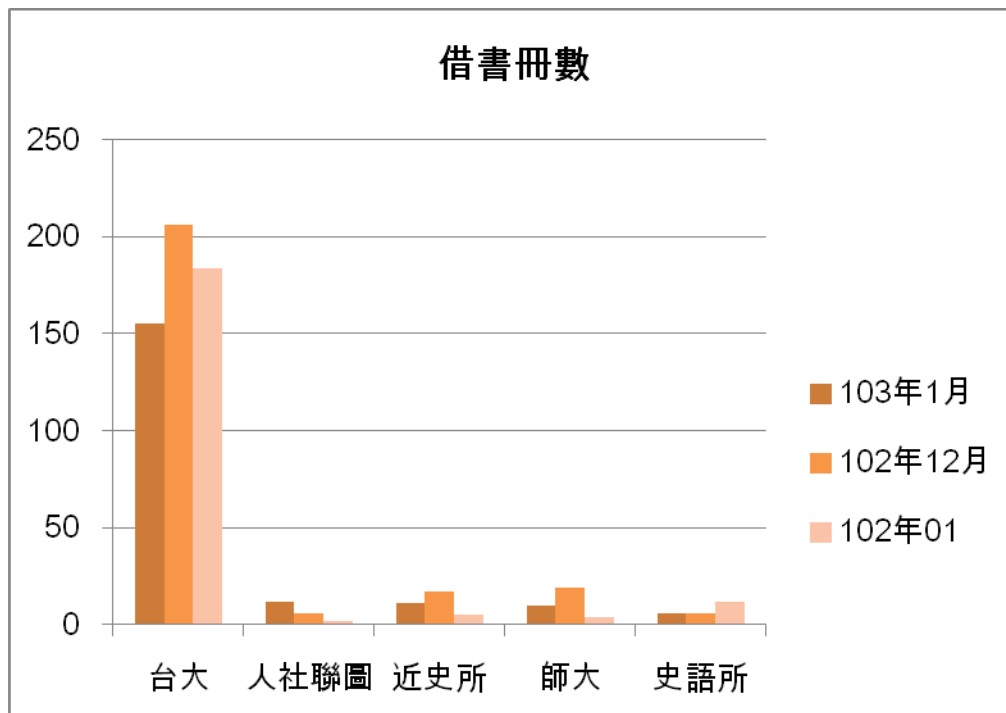

一. 本校館際借證人次使用統計

	103年01月	百分比	與上月比較	與去年同期比較	102年12月	102年01月	本年度累計
台大	71	71.72%	-36.04%	-16.47%	111	85	71
師大	8	8.08%	-42.86%	-20.00%	14	10	8
人社聯圖	4	4.04%	-33.33%	100.00%	6	2	4
近史所	3	3.03%	-50.00%	0.00%	6	3	3
文化(北一區)	2	2.02%	0.00%	-33.33%	2	3	2
總共借證人次	99	100.00%	-41.76%	-31.72%	170	145	99

二. 本校館際借證人次及借書冊數詳表

	借證人次		借書冊數		向本館借書冊數	
	103年1月	本年度統計	103年1月	本年度統計	103年1月	本年度累計
合作館						
臺灣大學	71	71	155(102)	155(102)	25(14)	25(14)
臺灣師範大學	8	8	10(8)	10(8)	13(5)	13(5)
文化大學	2	2	1(0)	1(0)	2(0)	2(0)
淡江大學	0	0	0(0)	0(0)	2(0)	2(0)
世新大學	0	0	0	0	5	5
東吳大學	0	0	0	0	13	13
中研院民族所	1	1	2	2	0	0
中研院史語所	2	2	6	6	0	0
中研院歐美所	0	0	0	0	0	0
中研院人社中心	1	1	0	0	0	0
中研院人社聯圖	4	4	12	12	0	0
中研院近史所	3	3	11	11	0	0
國立台北教育大學(原國)	1	1	3	3	6	6
台北市立大學(北一區)	0	0	0	0	4	4
輔仁大學	0	0	0	0	4	4
台灣科技大學	2	2	1	1	0	0
台北科技大學	0	0	0	0	0	0
清華大學	1	1	0	0	0	0
交通大學	0	0	0	0	0	0
成功大學	2	2	0	0	0	0
銘傳大學	0	0	0	0	0	0
臺北商業技術學院	0	0	0	0	0	0
台北大學	0	0	0	0	3	3
中央大學	0	0	0	0	0	0
台北藝術大學	0	0	0	0	0	0
陽明大學	0	0	0	0	1	1
海洋大學	0	0	0	0	1	1
台灣藝術大學	0	0	0	0	0	0
中山大學	0	0	0	0	4	4
臺北醫學大學	0	0	0	0	1	1
元智大學	0	0	0	0	0	0
國防大學	0	0	0	0	4	4
德明財經科技大學	0	0	0	0	1	1
玄奘大學	0	0	0	0	0	0
華梵大學	0	0	0	0	5	5
東南科技大學	0	0	0	0	0	0
中國科技大學	0	0	0	0	0	0
景文科技大學	0	0	0	0	0	0
暨南大學	0	0	0	0	0	0
南台科技大學	0	0	0	0	0	0
東華大學	0	0	0	0	0	0
臺灣戲曲學校	0	0	0	0	0	0
逢甲大學	0	0	0	0	0	0
中研院文哲所	0	0	0	0	0	0
中原大學圖書館	0	0	0	0	0	0
真理(北一區)	0	0	0	0	1	1
國防醫學院(北一區)	0	0	0	0	0	0
實踐(北一區)	0	0	0	0	1	1
法鼓(北一區)	0	0	0	0	0	0
中興大學	1	1	0	0	1	1
高雄師範大學	0	0	0	0	1	1
總計	99	99	201	201	98	98

註 1：101.09 與中原合作。目前簽約合作館共 50 所(含北一區真理、北體、實踐、國防醫學院、法鼓佛學院五所)。

註 2：台大、師大、文化、淡江借書冊數後括弧內之數字為四校利用本館圖書巡迴車還書之數量。

三. 本校向他校借書排名

	103年1月	百分比	與上月比較	與去年同期比較	102年12月	102年01	本年度累計
台大	155	77.11%	-24.76%	-15.76%	206	184	155
人社聯圖	12	5.97%	100.00%	500.00%	6	2	12
近史所	11	5.47%	-35.29%	120.00%	17	5	11
師大	10	4.98%	-47.37%	0.00%	19	4	10
史語所	6	2.99%	0.00%	-50.00%	6	12	6
總共借書冊數	201	100.00%	-32.09%	-31.40%	296	293	201