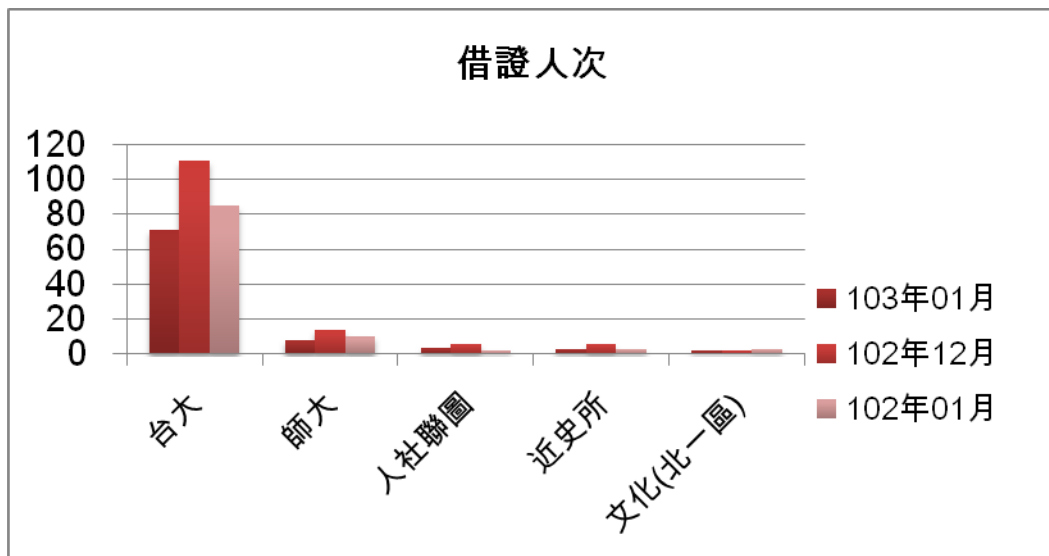

一. 本校館際借證人次使用統計

	103年01月	百分比	與上月比較	與去年同期比較	102年12月	102年01月	本年度累計
台大	71	71.72%	-36.04%	-16.47%	111	85	71
師大	8	8.08%	-42.86%	-20.00%	14	10	8
人社聯圖	4	4.04%	-33.33%	100.00%	6	2	4
近史所	3	3.03%	-50.00%	0.00%	6	3	3
文化(北一區)	2	2.02%	0.00%	-33.33%	2	3	2
總共借證人次	99	100.00%	-41.76%	-31.72%	170	145	99

二. 本校館際借證人次及借書冊數詳表

	借證人次		借書冊數		向本館借書冊數	
	103年1月	本年度統計	103年1月	本年度統計	103年1月	本年度累計
合作館						
臺灣大學	71	71	155(102)	155(102)	25(14)	25(14)
臺灣師範大學	8	8	10(8)	10(8)	13(5)	13(5)
文化大學	2	2	1(0)	1(0)	2(0)	2(0)
淡江大學	0	0	0(0)	0(0)	2(0)	2(0)
世新大學	0	0	0	0	5	5
東吳大學	0	0	0	0	13	13
中研院民族所	1	1	2	2	0	0
中研院史語所	2	2	6	6	0	0
中研院歐美所	0	0	0	0	0	0
中研院人社中心	1	1	0	0	0	0
中研院人社聯圖	4	4	12	12	0	0
中研院近史所	3	3	11	11	0	0
國立台北教育大學(原國)	1	1	3	3	6	6
台北市立大學(北一區)	0	0	0	0	4	4
輔仁大學	0	0	0	0	4	4
台灣科技大學	2	2	1	1	0	0
台北科技大學	0	0	0	0	0	0
清華大學	1	1	0	0	0	0
交通大學	0	0	0	0	0	0
成功大學	2	2	0	0	0	0
銘傳大學	0	0	0	0	0	0
臺北商業技術學院	0	0	0	0	0	0
台北大學	0	0	0	0	3	3
中央大學	0	0	0	0	0	0
台北藝術大學	0	0	0	0	0	0
陽明大學	0	0	0	0	1	1
海洋大學	0	0	0	0	1	1
台灣藝術大學	0	0	0	0	0	0
中山大學	0	0	0	0	4	4
臺北醫學大學	0	0	0	0	1	1
元智大學	0	0	0	0	0	0
國防大學	0	0	0	0	4	4
德明財經科技大學	0	0	0	0	1	1
玄奘大學	0	0	0	0	0	0
華梵大學	0	0	0	0	5	5
東南科技大學	0	0	0	0	0	0
中國科技大學	0	0	0	0	0	0
景文科技大學	0	0	0	0	0	0
暨南大學	0	0	0	0	0	0
南台科技大學	0	0	0	0	0	0
東華大學	0	0	0	0	0	0
臺灣戲曲學校	0	0	0	0	0	0
逢甲大學	0	0	0	0	0	0
中研院文哲所	0	0	0	0	0	0
中原大學圖書館	0	0	0	0	0	0
真理(北一區)	0	0	0	0	1	1
國防醫學院(北一區)	0	0	0	0	0	0
實踐(北一區)	0	0	0	0	1	1
法鼓(北一區)	0	0	0	0	0	0
中興大學	1	1	0	0	1	1
高雄師範大學	0	0	0	0	1	1
總計	99	99	201	201	98	98