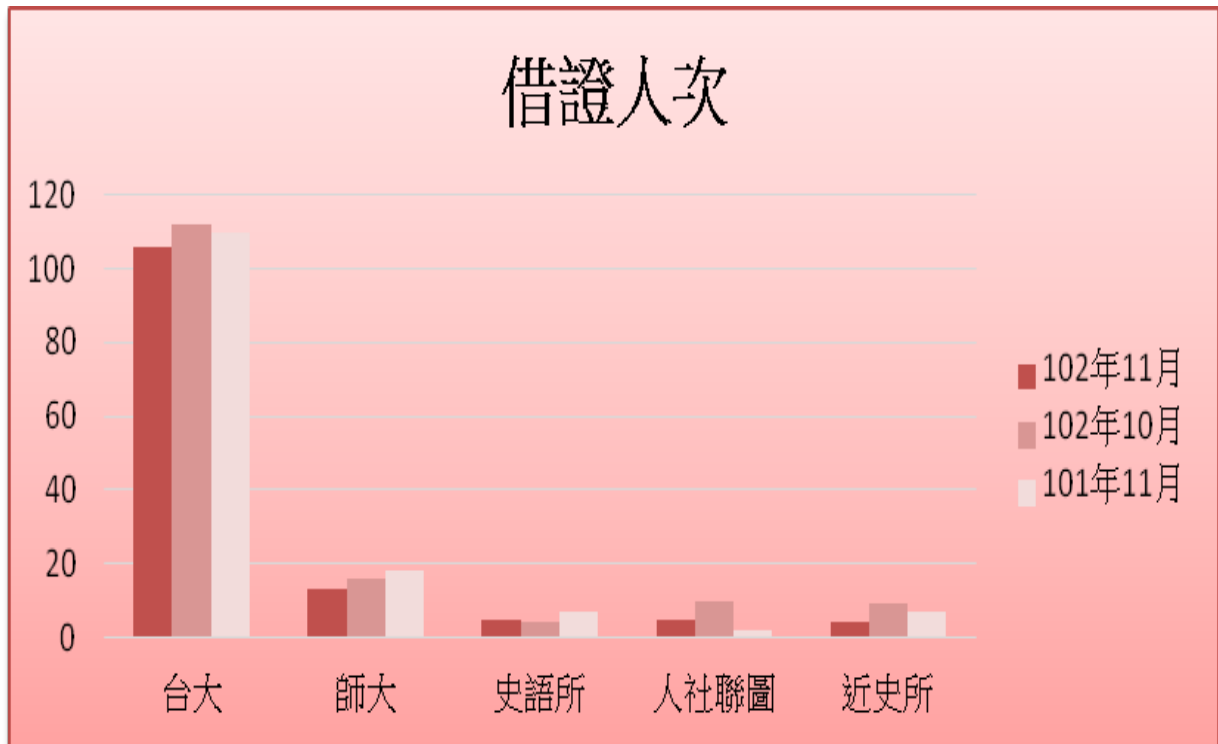

一. 本校館際借證人次使用統計

	102年11月	百分比	與上月比較	與去年同期比較	102年10月	101年11月	本年度累計
台大	106	70.20%	-5.36%	-3.64%	112	110	892
師大	13	8.61%	-18.75%	-27.78%	16	18	106
史語所	5	3.31%	25.00%	-28.57%	4	7	42
人社聯圖	5	3.31%	0.00%	150.00%	10	2	52
近史所	4	2.65%	0.00%	0.00%	9	7	45
總共借證人次	151	100.00%	-13.22%	-21.76%	174	193	1426

## 二. 本校館際借證人次及借書冊數詳表

合作館	借證人次		借書冊數		向本館借書冊數	
	102年11月	本年度累計	102年11月	本年度累計	102年11月	本年度累計
臺灣大學	106	892	217(97)	1637(1053)	28(23)	287(206)
臺灣師範大學	13	106	17(8)	121(71)	35(3)	250(28)
文化大學(北一區)	0	14	0(0)	41(30)	0(0)	36(11)
淡江大學(北一區)	0	12	0(5)	8(15)	1(0)	64(0)
世新大學	1	48	3	53	16	149
東吳大學(北一區)	0	20	0	41	11	92
中研院民族所	3	24	5	39	0	0
中研院史語所	5	42	5	84	0	0
中研院歐美所	1	9	1	20	0	0
中研院人社中心	0	10	0	5	0	0
中研院人社聯圖	5	52	7	120	2	5
中研院近史所	4	45	9	86	0	0
國立台北教育大學	2	13	1	21	1	58
台北市立教育大學(北一區)	0	1	0	4	0	25
輔仁大學(北一區)	0	21	0	44	2	96
台灣科技大學	1	11	1	41	8	26
台北科技大學	2	8	1	5	3	3
清華大學	1	9	0	4	0	3
交通大學	1	2	4	4	1	18
成功大學	0	3	0	2	0	1
銘傳大學(北一區)	0	0	0	1	0	11
臺北商業技術學院	0	4	0	5	0	3
台北大學(北一區)	0	6	0	4	7	31
中央大學	1	3	5	15	0	6
台北藝術大學(北一區)	0	6	0	1	1	14
陽明大學(北一區)	0	13	0	23	0	0
海洋大學(北一區)	0	1	0	0	0	10
台灣藝術大學	0	2	0	2	0	14
中山大學	0	0	0	0	0	5
臺北醫學大學	3	3	0	0	0	1
元智大學	0	7	0	12	0	0
國防大學	0	0	0	0	8	54
德明財經科技大學	0	0	0	0	0	25
玄奘大學	0	0	0	0	9	10
華梵大學	0	3	0	10	5	75
東南科技大學	1	2	0	1	0	26
中國科技大學	0	0	1	1	0	2
景文科技大學(北一區)	0	1	0	0	0	15
暨南大學	0	1	0	0	0	0
南台科技大學	0	0	0	0	0	0
東華大學	0	1	0	0	0	2
臺灣戲曲學校	0	0	0	0	1	44
逢甲大學	0	5	0	2	0	0
中研院文哲所	1	16	1	38	0	0
中原大學圖書館	0	5	0	21	0	44
北體(北一區)	0	1	0	0	0	0
真理(北一區)	0	0	0	0	0	6
國防醫學院(北一區)	0	0	0	0	0	0
實踐(北一區)	0	2	0	1	4	7
法鼓(北一區)	0	1	0	5	0	0
中興大學	0	1	0	0	0	0
本月各校合計	151	1426	278	2522	143	1518