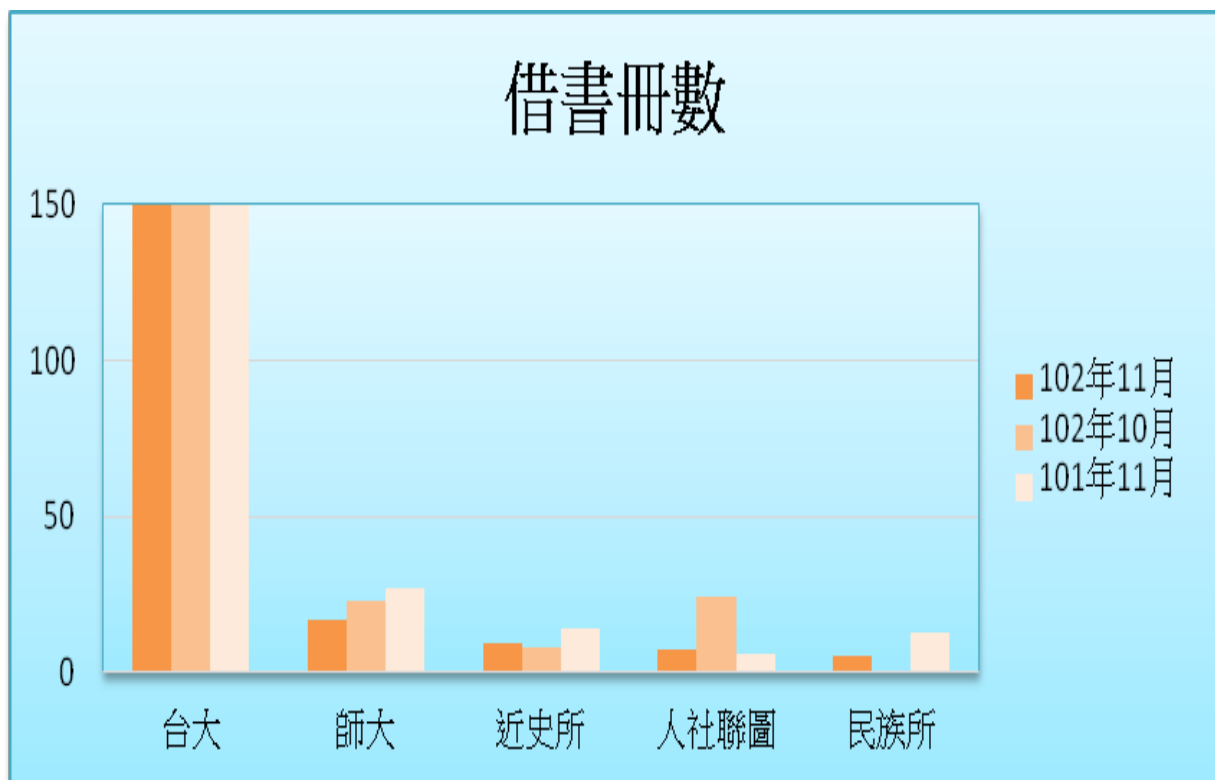

三. 本校向他校借書排名

	102年11月	百分比	與上月比較	與去年同期比較	102年10月	101年11月	本年度累計
台大	217	78.06%	-2.69%	0.46%	223	216	1637
師大	17	6.12%	0.00%	0.00%	23	27	121
近史所	9	3.24%	0.00%	-35.71%	8	14	86
人社聯圖	7	2.52%	0.00%	0.00%	24	6	120
民族所	5	1.80%	0.00%	-61.54%	0	13	39
總共借書冊數	278	100.00%	-9.45%	-28.53%	307	389	2522