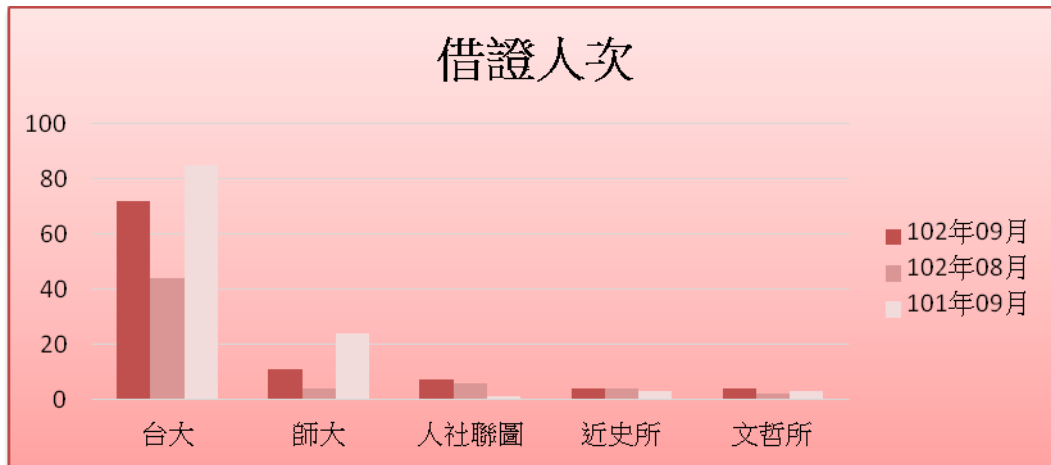

一. 本校館際借證人次使用統計

	102年09月	百分比	與上月比較	與去年同期比較	102年08月	101年09月	本年度累計
台大	72	63.72%	63.64%	-15.29%	44	85	674
師大	11	9.73%	175.00%	-54.17%	4	24	77
人社聯圖	7	6.19%	16.67%	600.00%	6	1	37
近史所	4	3.54%	0.00%	33.33%	4	3	32
文哲所	4	3.54%	0.00%	0.00%	2	3	15
總共借證人次	113	100.00%	46.75%	-35.06%	77	174	1101

## 二. 本校館際借證人次及借書冊數詳表

合作館	借證人次		借書冊數		向本館借書冊數	
	102年9月	本年度累計	102年9月	本年度累計	102年9月	本年度累計
臺灣大學	72	674	102(62)	1197(805)	35(30)	233(155)
臺灣師範大學	11	77	15(1)	81(46)	21(3)	196(25)
文化大學(北一區)	2	12	6(0)	31(25)	0(0)	27(9)
淡江大學(北一區)	0	12	0(0)	8(5)	0(0)	54(0)
世新大學	1	38	1	43	15	111
東吳大學(北一區)	0	20	0	41	5	54
中研院民族所	2	20	5	34	0	0
中研院史語所	2	33	5	75	0	0
中研院歐美所	3	6	6	17	0	0
中研院人社中心	1	9	0	5	0	0
中研院人社聯圖	7	37	24	89	0	1
中研院近史所	4	32	8	69	0	0
國立台北教育大學	0	8	0	15	4	53
台北市立教育大學(北一區)	0	1	0	4	0	25
輔仁大學(北一區)	0	21	0	44	3	86
台灣科技大學	0	10	0	40	2	16
台北科技大學	1	5	0	3	0	0
清華大學	0	6	0	4	0	3
交通大學	0	0	0	0	0	17
成功大學	1	3	2	2	0	1
銘傳大學(北一區)	0	0	0	1	1	8
臺北商業技術學院	0	4	0	5	0	3
台北大學(北一區)	0	6	0	4	3	14
中央大學	0	2	0	10	0	5
台北藝術大學(北一區)	0	6	0	1	0	13
陽明大學(北一區)	0	13	0	23	0	0
海洋大學(北一區)	0	1	0	0	0	5
台灣藝術大學	0	2	0	2	0	11
中山大學	0	0	0	0	0	5
臺北醫學大學	0	0	0	0	0	1
元智大學	1	7	0	12	0	0
國防大學	0	0	0	0	13	46
德明財經科技大學	0	0	0	0	1	24
玄奘大學	0	0	0	0	0	1
華梵大學	0	3	0	10	1	70
東南科技大學	1	1	1	1	0	26
中國科技大學	0	0	0	0	0	2
景文科技大學(北一區)	0	1	0	0	6	14
暨南大學	0	0	0	0	0	0
南台科技大學	0	0	0	0	0	0
東華大學	0	1	0	0	0	2
臺灣戲曲學校	0	0	0	0	4	41
逢甲大學	0	5	0	2	0	0
中研院文哲所	4	15	4	37	0	0
中原大學圖書館	0	5	0	21	0	44
北體(北一區)	0	1	0	0	0	0
真理(北一區)	0	0	0	0	0	5
國防醫學院(北一區)	0	0	0	0	0	0
實踐(北一區)	0	2	0	1	0	1
法鼓(北一區)	0	1	0	5	0	0
中興大學	0	0	0	0	0	0
本月各校合計	<b>113</b>	<b>1101</b>	<b>179</b>	<b>1937</b>	<b>114</b>	<b>1218</b>