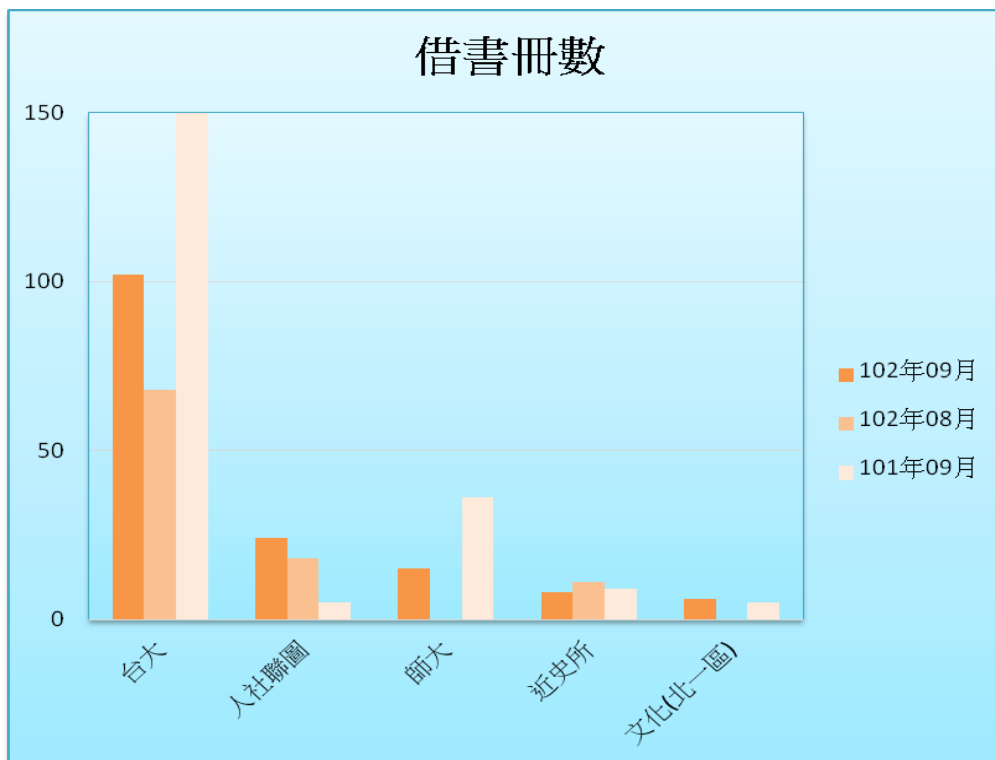

三. 本校向他校借書排名

	102年09月	百分比	與上月比較	與去年同期比較	102年08月	101年09月	本年度累計
台大	102	56.98%	50.00%	-37.42%	68	163	1197
人社聯圖	24	13.41%	0.00%	0.00%	18	5	89
師大	15	8.38%	0.00%	-58.33%	0	36	81
近史所	8	4.47%	-27.27%	0.00%	11	9	69
文化(北一區)	6	3.35%	0.00%	20.00%	0	5	31
總共借書冊數	179	100.00%	46.72%	-38.49%	122	291	1937