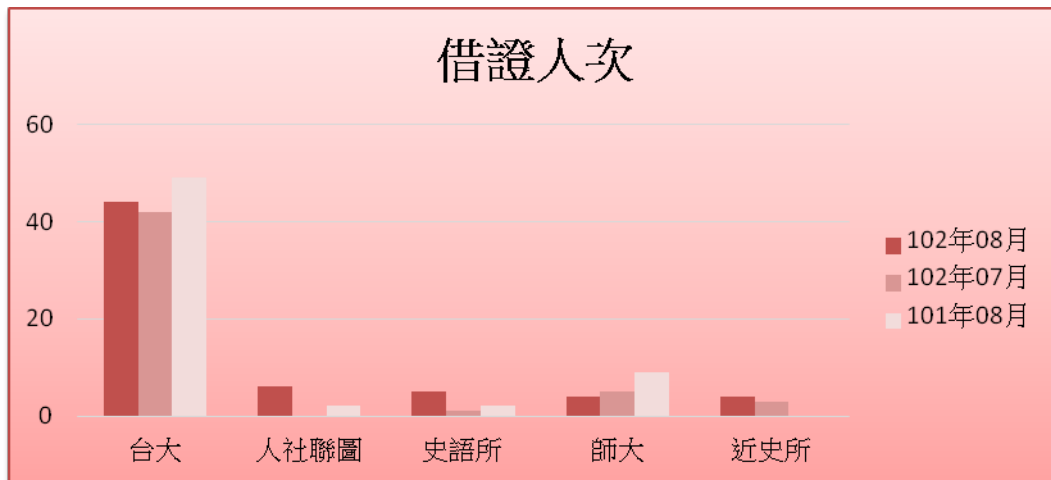

一. 本校館際借證人次使用統計

	102年08月	百分比	與上月比較	與去年同期比較	102年07月	101年08月	本年度累計
台大	44	57.14%	4.76%	-10.20%	42	49	602
人社聯圖	6	7.79%	0.00%	200.00%	0	2	30
史語所	5	6.49%	400.00%	150.00%	1	2	31
師大	4	5.19%	-20.00%	-55.56%	5	9	66
近史所	4	5.19%	0.00%	0.00%	3	0	28
總共借證人次	77	100.00%	24.19%	-17.20%	62	93	988