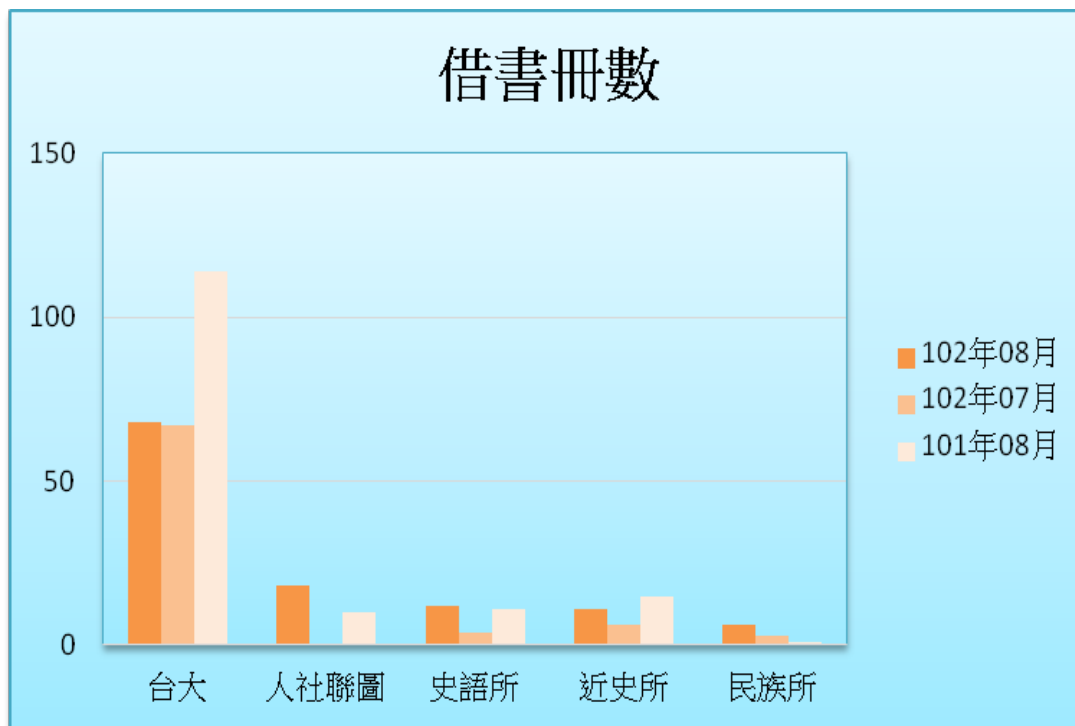

一. 本校館際借證人次使用統計

	102年08月	百分比	與上月比較	與去年同期比較	102年07月	101年08月	本年度累計
台大	44	57.14%	4.76%	-10.20%	42	49	602
人社聯圖	6	7.79%	0.00%	200.00%	0	2	30
史語所	5	6.49%	400.00%	150.00%	1	2	31
師大	4	5.19%	-20.00%	-55.56%	5	9	66
近史所	4	5.19%	0.00%	0.00%	3	0	28
總共借證人次	77	100.00%	24.19%	-17.20%	62	93	988

二. 本校館際借證人次及借書冊數詳表

合作館	借證人次		借書冊數		向本館借書冊數	
	102年08	本年度累計	102年08	本年度累計	102年08	本年度累計
臺灣大學	44	602	68(50)	1095(743)	14(30)	198(125)
臺灣師範大學	4	66	0(0)	66(45)	11(7)	175(22)
文化大學(北一區)	0	10	0(0)	25(25)	0(1)	27(9)
淡江大學(北一區)	0	12	0(0)	8(5)	0(0)	54(0)
世新大學	1	37	1	42	6	96
東吳大學(北一區)	0	20	0	41	7	49
中研院民族所	3	18	6	29	0	0
中研院史語所	5	31	12	70	0	0
中研院歐美所	0	3	0	11	0	0
中研院人社中心	3	8	0	5	0	0
中研院人社聯圖	6	30	18	65	0	1
中研院近史所	4	28	11	61	0	0
國立台北教育大學	0	8	0	15	0	49
台北市立教育大學(北一區)	0	1	0	4	5	25
輔仁大學(北一區)	0	21	0	44	7	83
台灣科技大學	0	10	0	40	0	14
台北科技大學	0	4	0	3	0	0
清華大學	0	6	0	4	2	3
交通大學	0	0	0	0	0	17
成功大學	1	2	0	0	0	1
銘傳大學(北一區)	0	0	0	1	0	7
臺北商業技術學院	2	4	0	5	0	3
台北大學(北一區)	0	6	0	4	5	11
中央大學	0	2	0	10	0	5
台北藝術大學(北一區)	0	6	0	1	5	13
陽明大學(北一區)	0	13	0	23	0	0
海洋大學(北一區)	0	1	0	0	0	5
台灣藝術大學	0	2	0	2	0	11
中山大學	0	0	0	0	0	5
臺北醫學大學	0	0	0	0	0	1
元智大學	1	6	1	12	0	0
國防大學	0	0	0	0	5	33
德明財經科技大學	0	0	0	0	5	23
玄奘大學	0	0	0	0	0	1
華梵大學	0	3	0	10	3	69
東南科技大學	0	0	0	0	7	26
中國科技大學	0	0	0	0	2	2
景文科技大學(北一區)	0	1	0	0	0	8
暨南大學	0	0	0	0	0	0
南台科技大學	0	0	0	0	0	0
東華大學	0	1	0	0	0	2
臺灣戲曲學校	0	0	0	0	9	37
逢甲大學	0	5	0	2	0	0
中研院文哲所	2	11	5	33	0	0
中原大學圖書館	0	5	0	21	0	44
北體(北一區)	0	1	0	0	0	0
真理(北一區)	0	0	0	0	0	5
國防醫學院(北一區)	0	0	0	0	0	0
實踐(北一區)	0	2	0	1	0	1
法鼓(北一區)	0	1	0	5	0	0
中興大學	1	1	0	0	0	0
本月各校合計	77	988	122	1758	93	1104

註 1：102.06 與中興合作。目前簽約合作館共 51 所(含北一區真理、北體、實踐、國防醫學院、法鼓佛學院五所)。

註 2：台大、師大、文化、淡江借書冊數後括弧內之數字為四校利用本館圖書巡迴車還書之數量。

三. 本校向他校借書排名

	102年08月	百分比	與上月比較	與去年同期比較	102年07月	101年08月	本年度累計
台大	68	55.74%	1.49%	-40.35%	67	114	1095
人社聯圖	18	14.75%	0.00%	0.00%	0	10	65
史語所	12	9.84%	200.00%	9.09%	4	11	70
近史所	11	9.02%	83.33%	0.00%	6	15	61
民族所	6	4.92%	100.00%	500.00%	3	1	29
總共借書冊數	122	100.00%	27.08%	-29.48%	96	173	1758