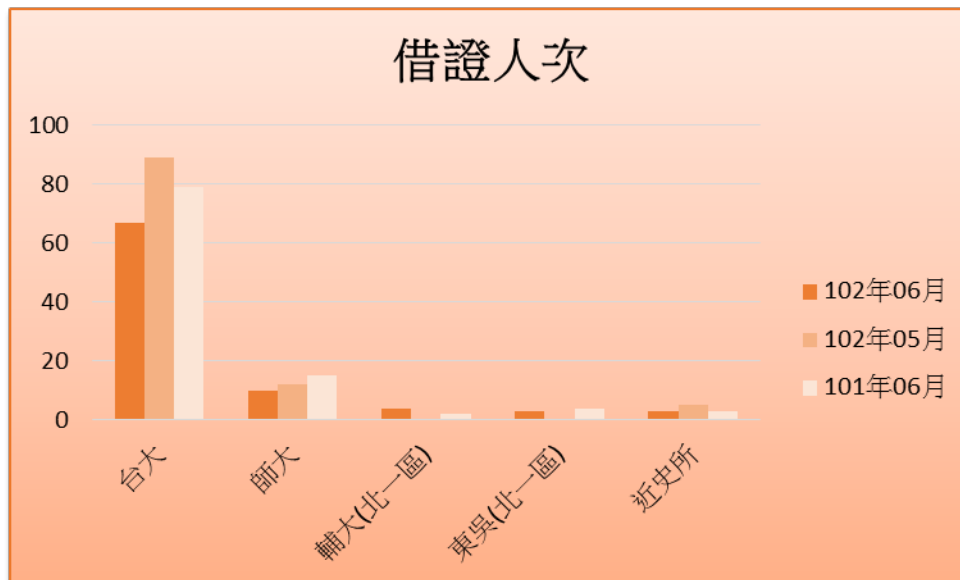

一. 本校館際借證人次使用統計

	102年06月	百分比	與上月比較	與去年同期比較	102年05月	101年06月	本年度累計
台大	67	62.04%	-24.72%	-15.19%	89	79	516
師大	10	9.26%	-16.67%	-33.33%	12	15	57
輔大(北一區)	4	3.70%	0.00%	100.00%	0	2	21
東吳(北一區)	3	2.78%	0.00%	-25.00%	0	4	20
近史所	3	2.78%	-40.00%	0.00%	5	3	21
總共借證人次	108	100.00%	-21.17%	-20.59%	137	136	849

二. 本校館際借證人次及借書冊數詳表

合作館	借證人次		借書冊數		向本館借書冊數	
	102年06	本年度累計	102年06	本年度累計	至前月累計	102年06月
臺灣大學	67	516	118(97)	960(626)	137(7)	24(81)
臺灣師範大學	10	57	11(10)	61(35)	143(8)	16(14)
文化大學(北一區)	0	9	0(0)	25(25)	20(1)	7(8)
淡江大學(北一區)	1	12	0(0)	8(5)	48(0)	6(0)
世新大學	2	32	1	36	73	4
東吳大學(北一區)	3	20	2	41	26	9
中研院民族所	2	14	5	20	0	0
中研院史語所	1	25	5	54	0	0
中研院歐美所	0	3	0	11	0	0
中研院人社中心	0	5	0	5	0	0
中研院人社聯圖	2	24	7	47	1	0
中研院近史所	3	21	9	44	0	0
國立台北教育大學	1	8	0	15	17	3
台北市立教育大學(北一區)	0	1	0	4	19	1
輔仁大學(北一區)	4	21	14	44	45	22
台灣科技大學	0	9	0	37	12	0
台北科技大學	0	4	0	3	0	0
清華大學	2	6	0	4	1	0
交通大學	0	0	0	0	17	0
成功大學	0	1	0	0	1	0
銘傳大學(北一區)	0	0	0	1	2	5
臺北商業技術學院	0	2	0	5	3	0
台北大學(北一區)	2	6	0	4	6	0
中央大學	0	2	0	10	5	0
台北藝術大學(北一區)	1	6	0	1	8	0
陽明大學(北一區)	1	13	1	23	0	0
海洋大學(北一區)	0	1	0	0	5	0
台灣藝術大學	1	2	0	2	8	3
中山大學	0	0	0	0	0	0
臺北醫學大學	0	0	0	0	1	0
元智大學	0	4	0	11	0	0
國防大學	0	0	0	0	12	11
德明財經科技大學	0	0	0	0	14	2
玄奘大學	0	0	0	0	0	0
華梵大學	0	3	0	10	53	5
東南科技大學	0	0	0	0	14	0
中國科技大學	0	0	0	0	0	0
景文科技大學(北一區)	0	1	0	0	2	0
暨南大學	0	0	0	0	0	0
南台科技大學	0	0	0	0	0	0
東華大學	1	1	0	0	2	0
臺灣戲曲學校	0	0	0	0	23	5
逢甲大學	1	4	0	2	0	0
中研院文哲所	1	8	2	25	0	0
中原大學圖書館	1	4	5	21	25	8
北體(北一區)	1	1	0	0	0	0
真理(北一區)	0	0	0	0	0	0
國防醫學院(北一區)	0	0	0	0	0	0
實踐(北一區)	0	2	0	1	1	0
法鼓(北一區)	0	1	0	5	0	0
中興大學	0	0	0	0	0	0
本月各校合計	108	849	180	1540	131	875