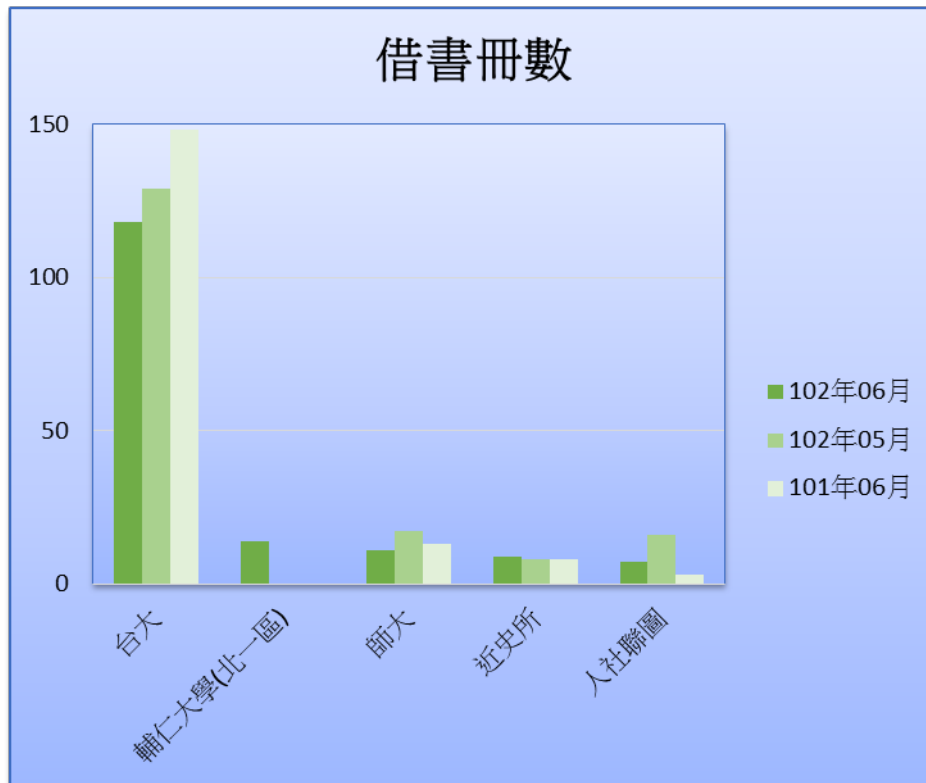

一. 本校館際借證人次使用統計

	102年06月	百分比	與上月比較	與去年同期比較	102年05月	101年06月	本年度累計
台大	67	62.04%	-24.72%	-15.19%	89	79	516
師大	10	9.26%	-16.67%	-33.33%	12	15	57
輔大(北一區)	4	3.70%	0.00%	100.00%	0	2	21
東吳(北一區)	3	2.78%	0.00%	-25.00%	0	4	20
近史所	3	2.78%	-40.00%	0.00%	5	3	21
總共借證人次	108	100.00%	-21.17%	-20.59%	137	136	849

二. 本校館際借證人次及借書冊數詳表

合作館	借證人次		借書冊數		向本館借書冊數	
	102年06	本年度累計	102年06	本年度累計	至前月累計	102年06月
臺灣大學	67	516	118(97)	960(626)	137(7)	24(81)
臺灣師範大學	10	57	11(10)	61(35)	143(8)	16(14)
文化大學(北一區)	0	9	0(0)	25(25)	20(1)	7(8)
淡江大學(北一區)	1	12	0(0)	8(5)	48(0)	6(0)
世新大學	2	32	1	36	73	4
東吳大學(北一區)	3	20	2	41	26	9
中研院民族所	2	14	5	20	0	0
中研院史語所	1	25	5	54	0	0
中研院歐美所	0	3	0	11	0	0
中研院人社中心	0	5	0	5	0	0
中研院人社聯圖	2	24	7	47	1	0
中研院近史所	3	21	9	44	0	0
國立台北教育大學	1	8	0	15	17	3
台北市立教育大學(北一區)	0	1	0	4	19	1
輔仁大學(北一區)	4	21	14	44	45	22
台灣科技大學	0	9	0	37	12	0
台北科技大學	0	4	0	3	0	0
清華大學	2	6	0	4	1	0
交通大學	0	0	0	0	17	0
成功大學	0	1	0	0	1	0
銘傳大學(北一區)	0	0	0	1	2	5
臺北商業技術學院	0	2	0	5	3	0
台北大學(北一區)	2	6	0	4	6	0
中央大學	0	2	0	10	5	0
台北藝術大學(北一區)	1	6	0	1	8	0
陽明大學(北一區)	1	13	1	23	0	0
海洋大學(北一區)	0	1	0	0	5	0
台灣藝術大學	1	2	0	2	8	3
中山大學	0	0	0	0	0	0
臺北醫學大學	0	0	0	0	1	0
元智大學	0	4	0	11	0	0
國防大學	0	0	0	0	12	11
德明財經科技大學	0	0	0	0	14	2
玄奘大學	0	0	0	0	0	0
華梵大學	0	3	0	10	53	5
東南科技大學	0	0	0	0	14	0
中國科技大學	0	0	0	0	0	0
景文科技大學(北一區)	0	1	0	0	2	0
暨南大學	0	0	0	0	0	0
南台科技大學	0	0	0	0	0	0
東華大學	1	1	0	0	2	0
臺灣戲曲學校	0	0	0	0	23	5
逢甲大學	1	4	0	2	0	0
中研院文哲所	1	8	2	25	0	0
中原大學圖書館	1	4	5	21	25	8
北體(北一區)	1	1	0	0	0	0
真理(北一區)	0	0	0	0	0	0
國防醫學院(北一區)	0	0	0	0	0	0
實踐(北一區)	0	2	0	1	1	0
法鼓(北一區)	0	1	0	5	0	0
中興大學	0	0	0	0	0	0
本月各校合計	108	849	180	1540	131	875

註 1：102.06 與中興合作。目前簽約合作館共 51 所(含北一區真理、北體、實踐、國防醫學院、法鼓佛學院五所)。

註 2：台大、師大、文化、淡江借書冊數後括弧內之數字為四校利用本館圖書巡迴車還書之數量。

三. 本校向他校借書排名

	102年06月	百分比	與上月比較	與去年同期比較	102年05月	101年06月	本年度累計
台大	118	65.56%	-8.53%	-20.27%	129	148	960
輔仁大學(北一區)	14	7.78%	0.00%	0.00%	0	0	44
師大	11	6.11%	-35.29%	-15.38%	17	13	61
近史所	9	5.00%	12.50%	0.00%	8	8	44
人社聯圖	7	3.89%	-56.25%	133.33%	16	3	47
總共借書冊數	180	100.00%	-23.73%	-19.28%	236	223	1540